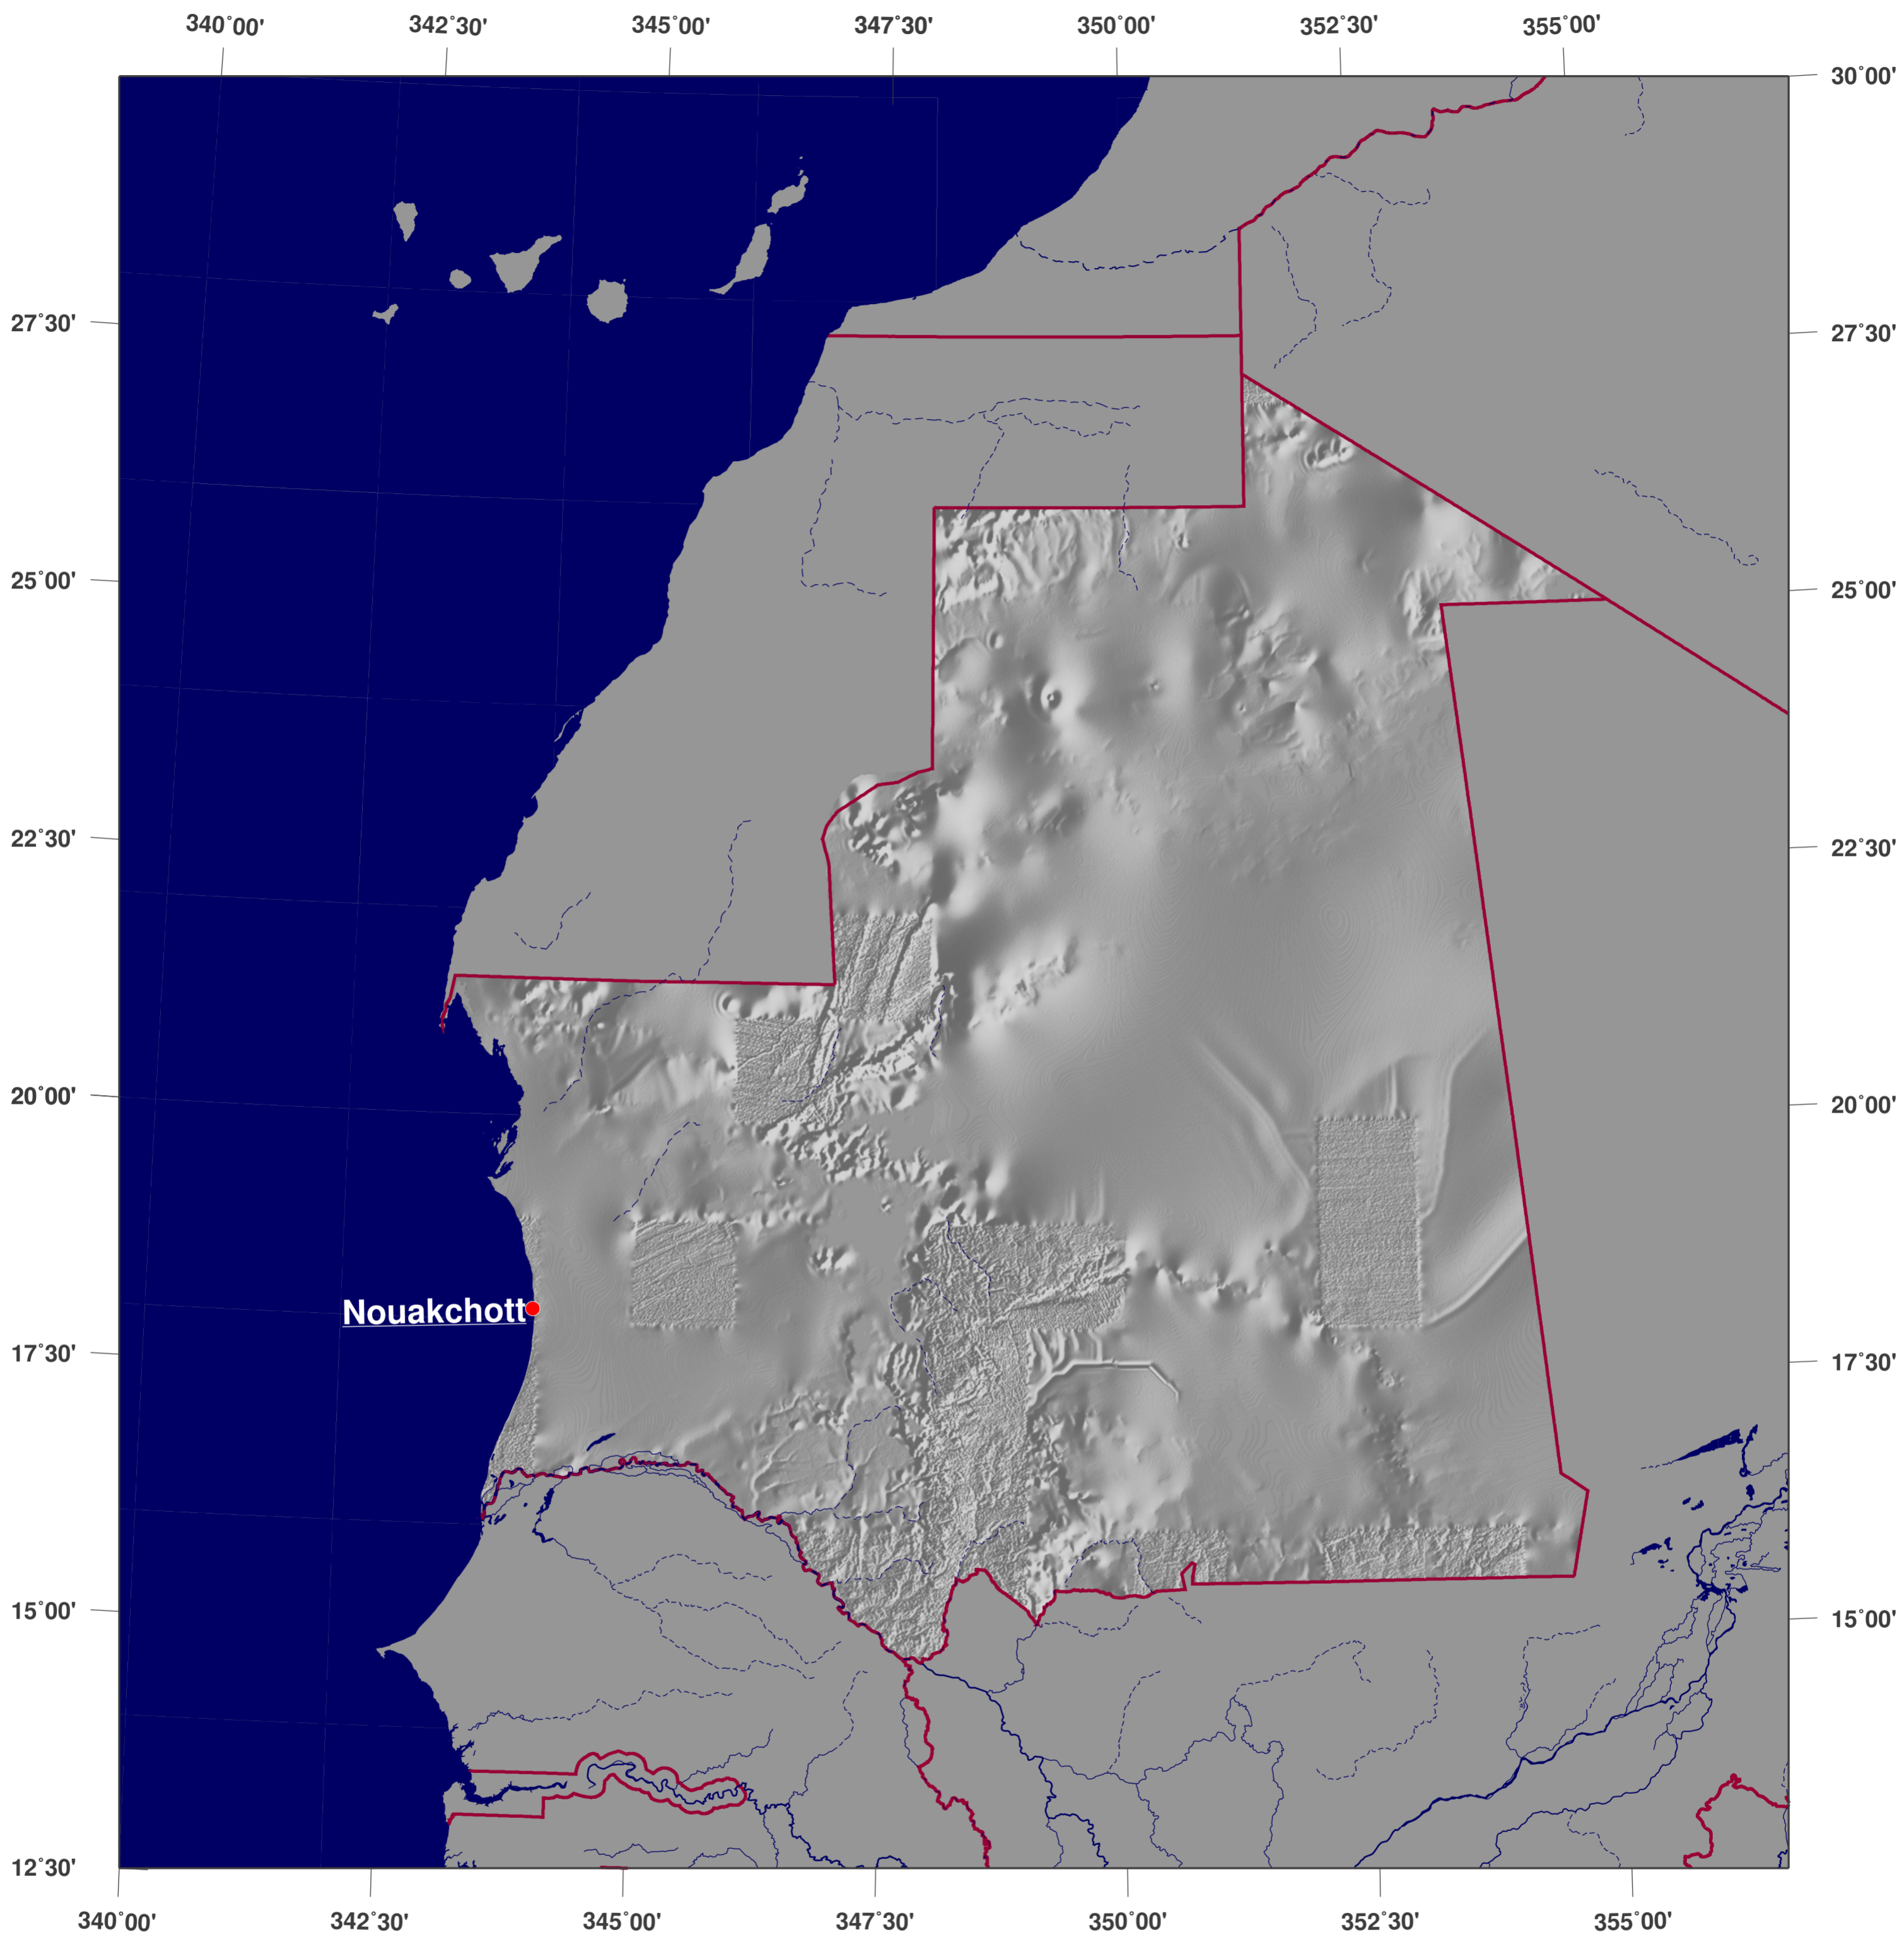

Mauretanien: Schattierte Reliefkarte

**GINKGO
MAPS**

Karten-Lizenz:

Diese Landkarte ist lizenziert unter der Creative Commons Attribution 3.0 Licence (<http://creativecommons.org/licenses/by/3.0/>). Bitte das GinkgoMaps-Projekt als Quelle zitieren bzw. darauf verlinken (<http://www.ginkgomaps.com>).

Parameter und verwendete Daten:

Karten Projektion: Lambert (flächentreu); Zentrum: lat 21.01°; lon -10.95°; Vektordaten: GSHHS und politische Ländergrenzen aus GMT (gmt.soest.hawaii.edu); Rasterdaten: 30sec DTM-Kombination von GTOPO30, ICBAO, TOPO6.2 und ETOPO5 hergestellt von Geoware (<http://www.geoware-online.com>)