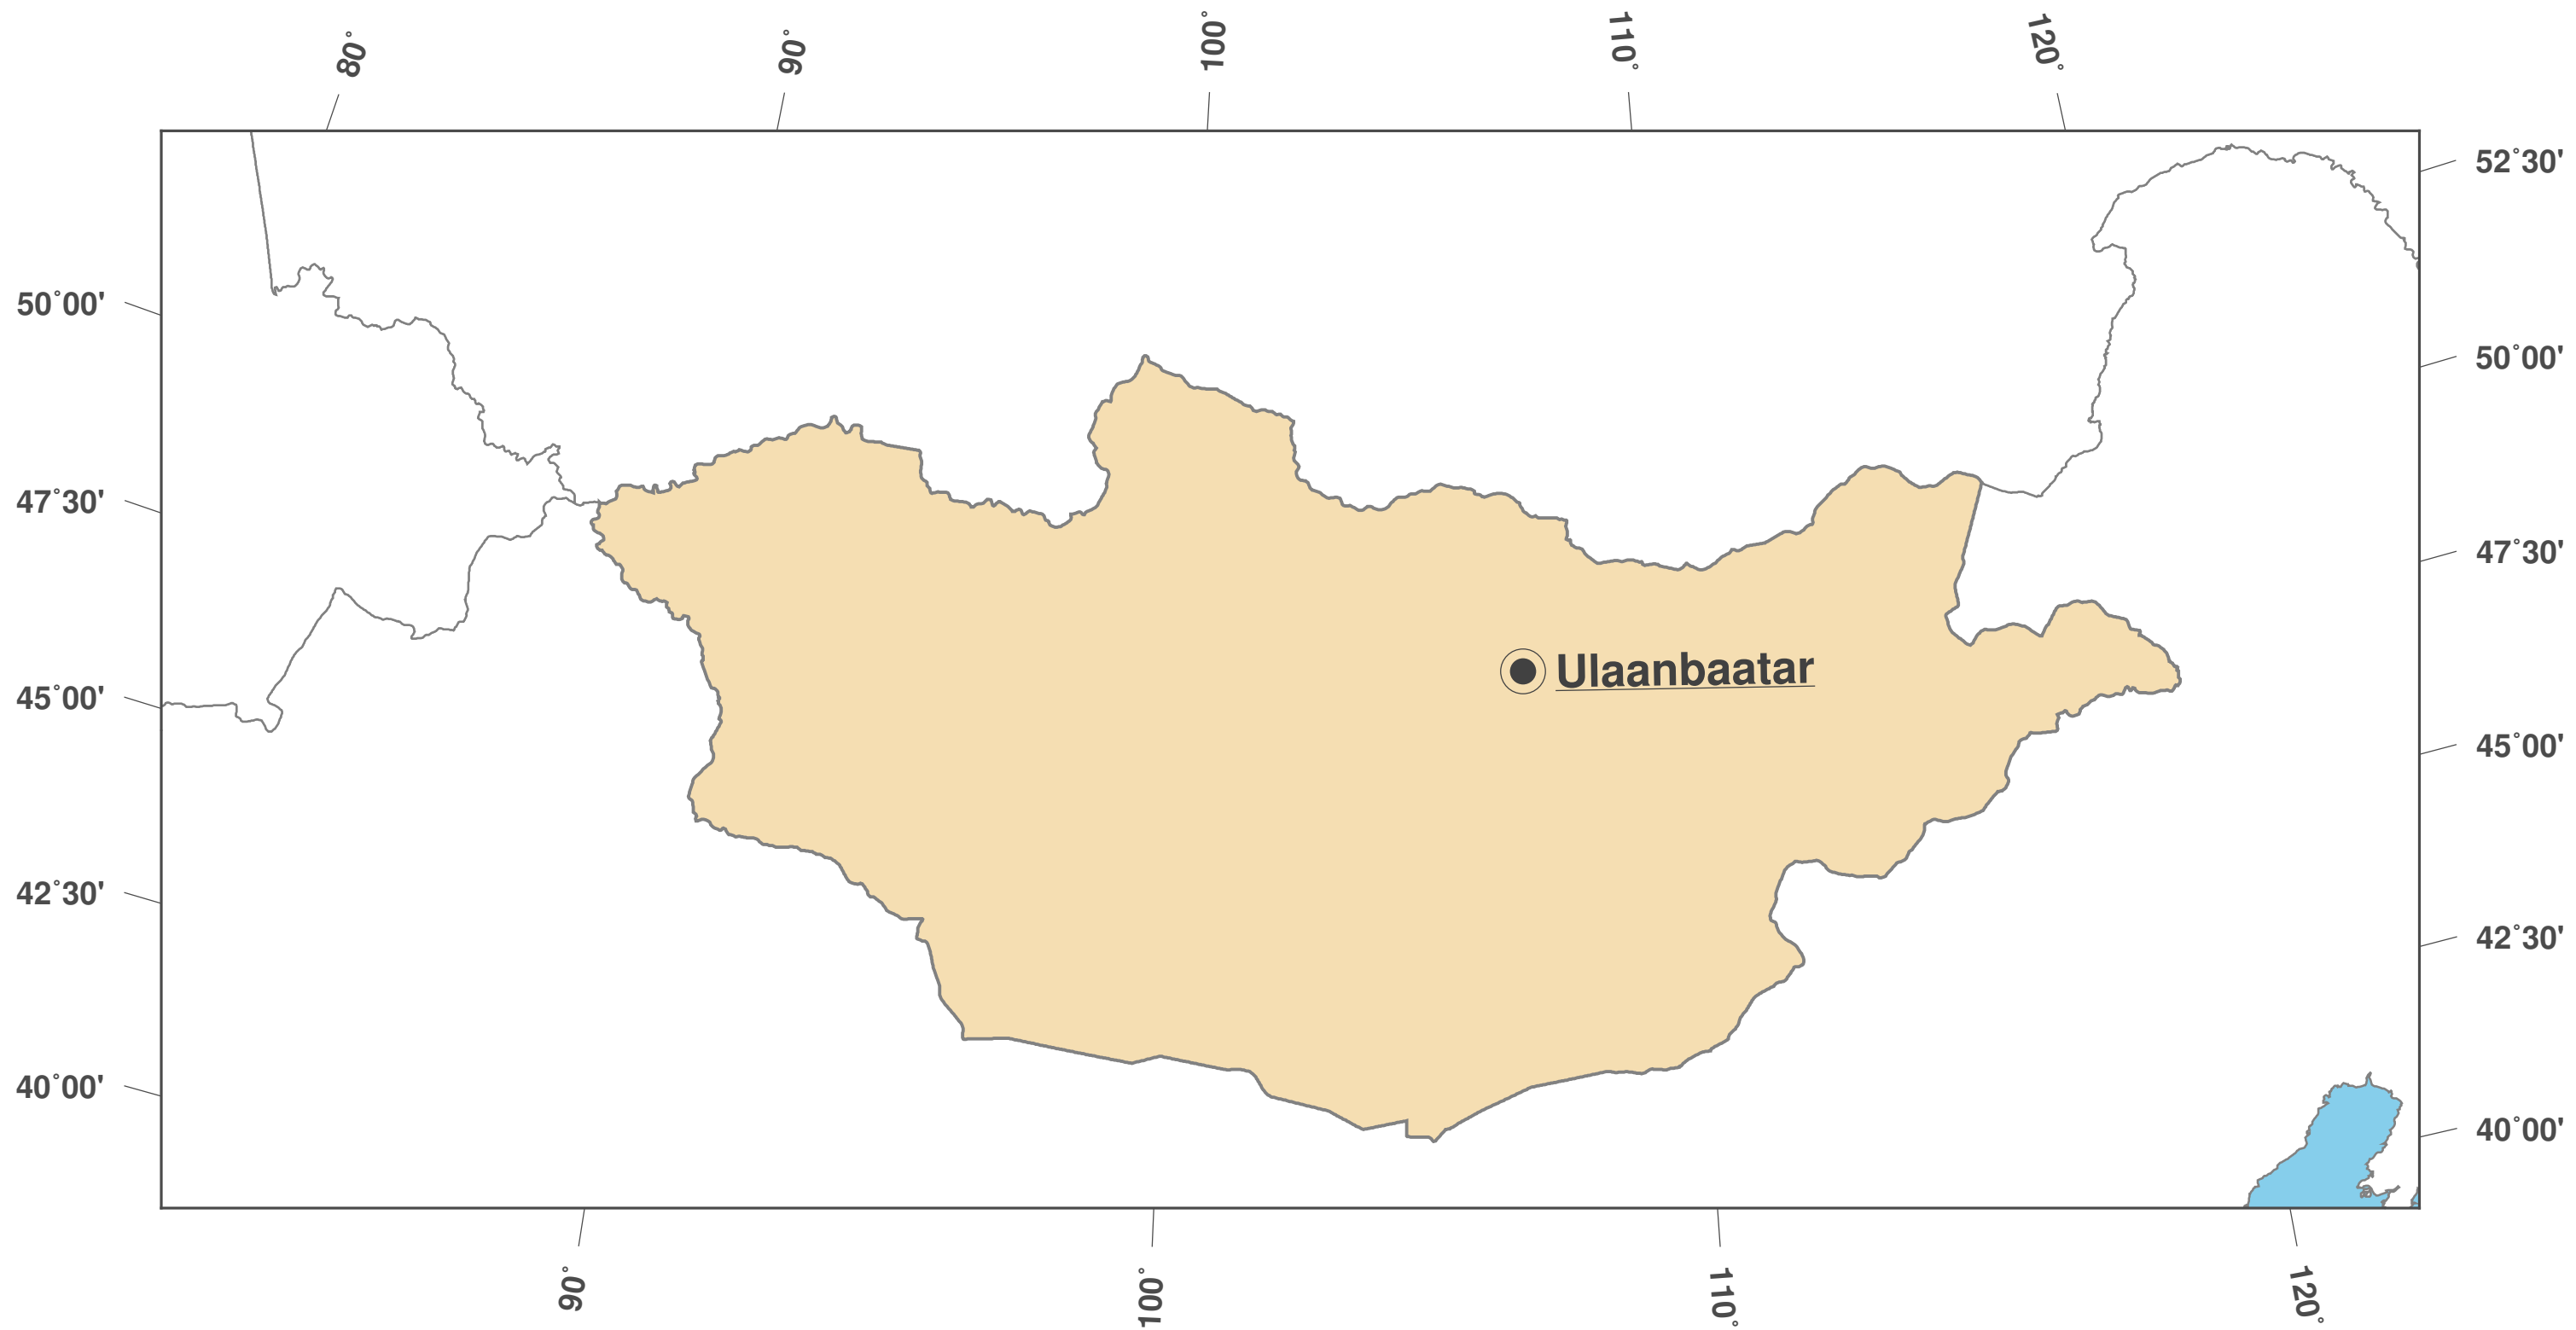

# Mongolei: Umrisskarte II

**GINKGO  
MAPS**

**Karten-Lizenz:**

Diese Landkarte ist lizenziert unter der CC-BY-3.0 (<http://creativecommons.org/licenses/by/3.0/deed.de>). Bitte das GinkgoMaps-Projekt als Quelle zitieren und darauf verlinken (<http://www.ginkgomaps.com>).

**Parameter und verwendete Daten:**

Karten Projektion: Lambert (flächentreu); Zentrum: lat 46.86° lon 103.84°; Vektordaten: politische Ländergrenzen aus Natural Earth von <http://www.naturalearthdata.com>