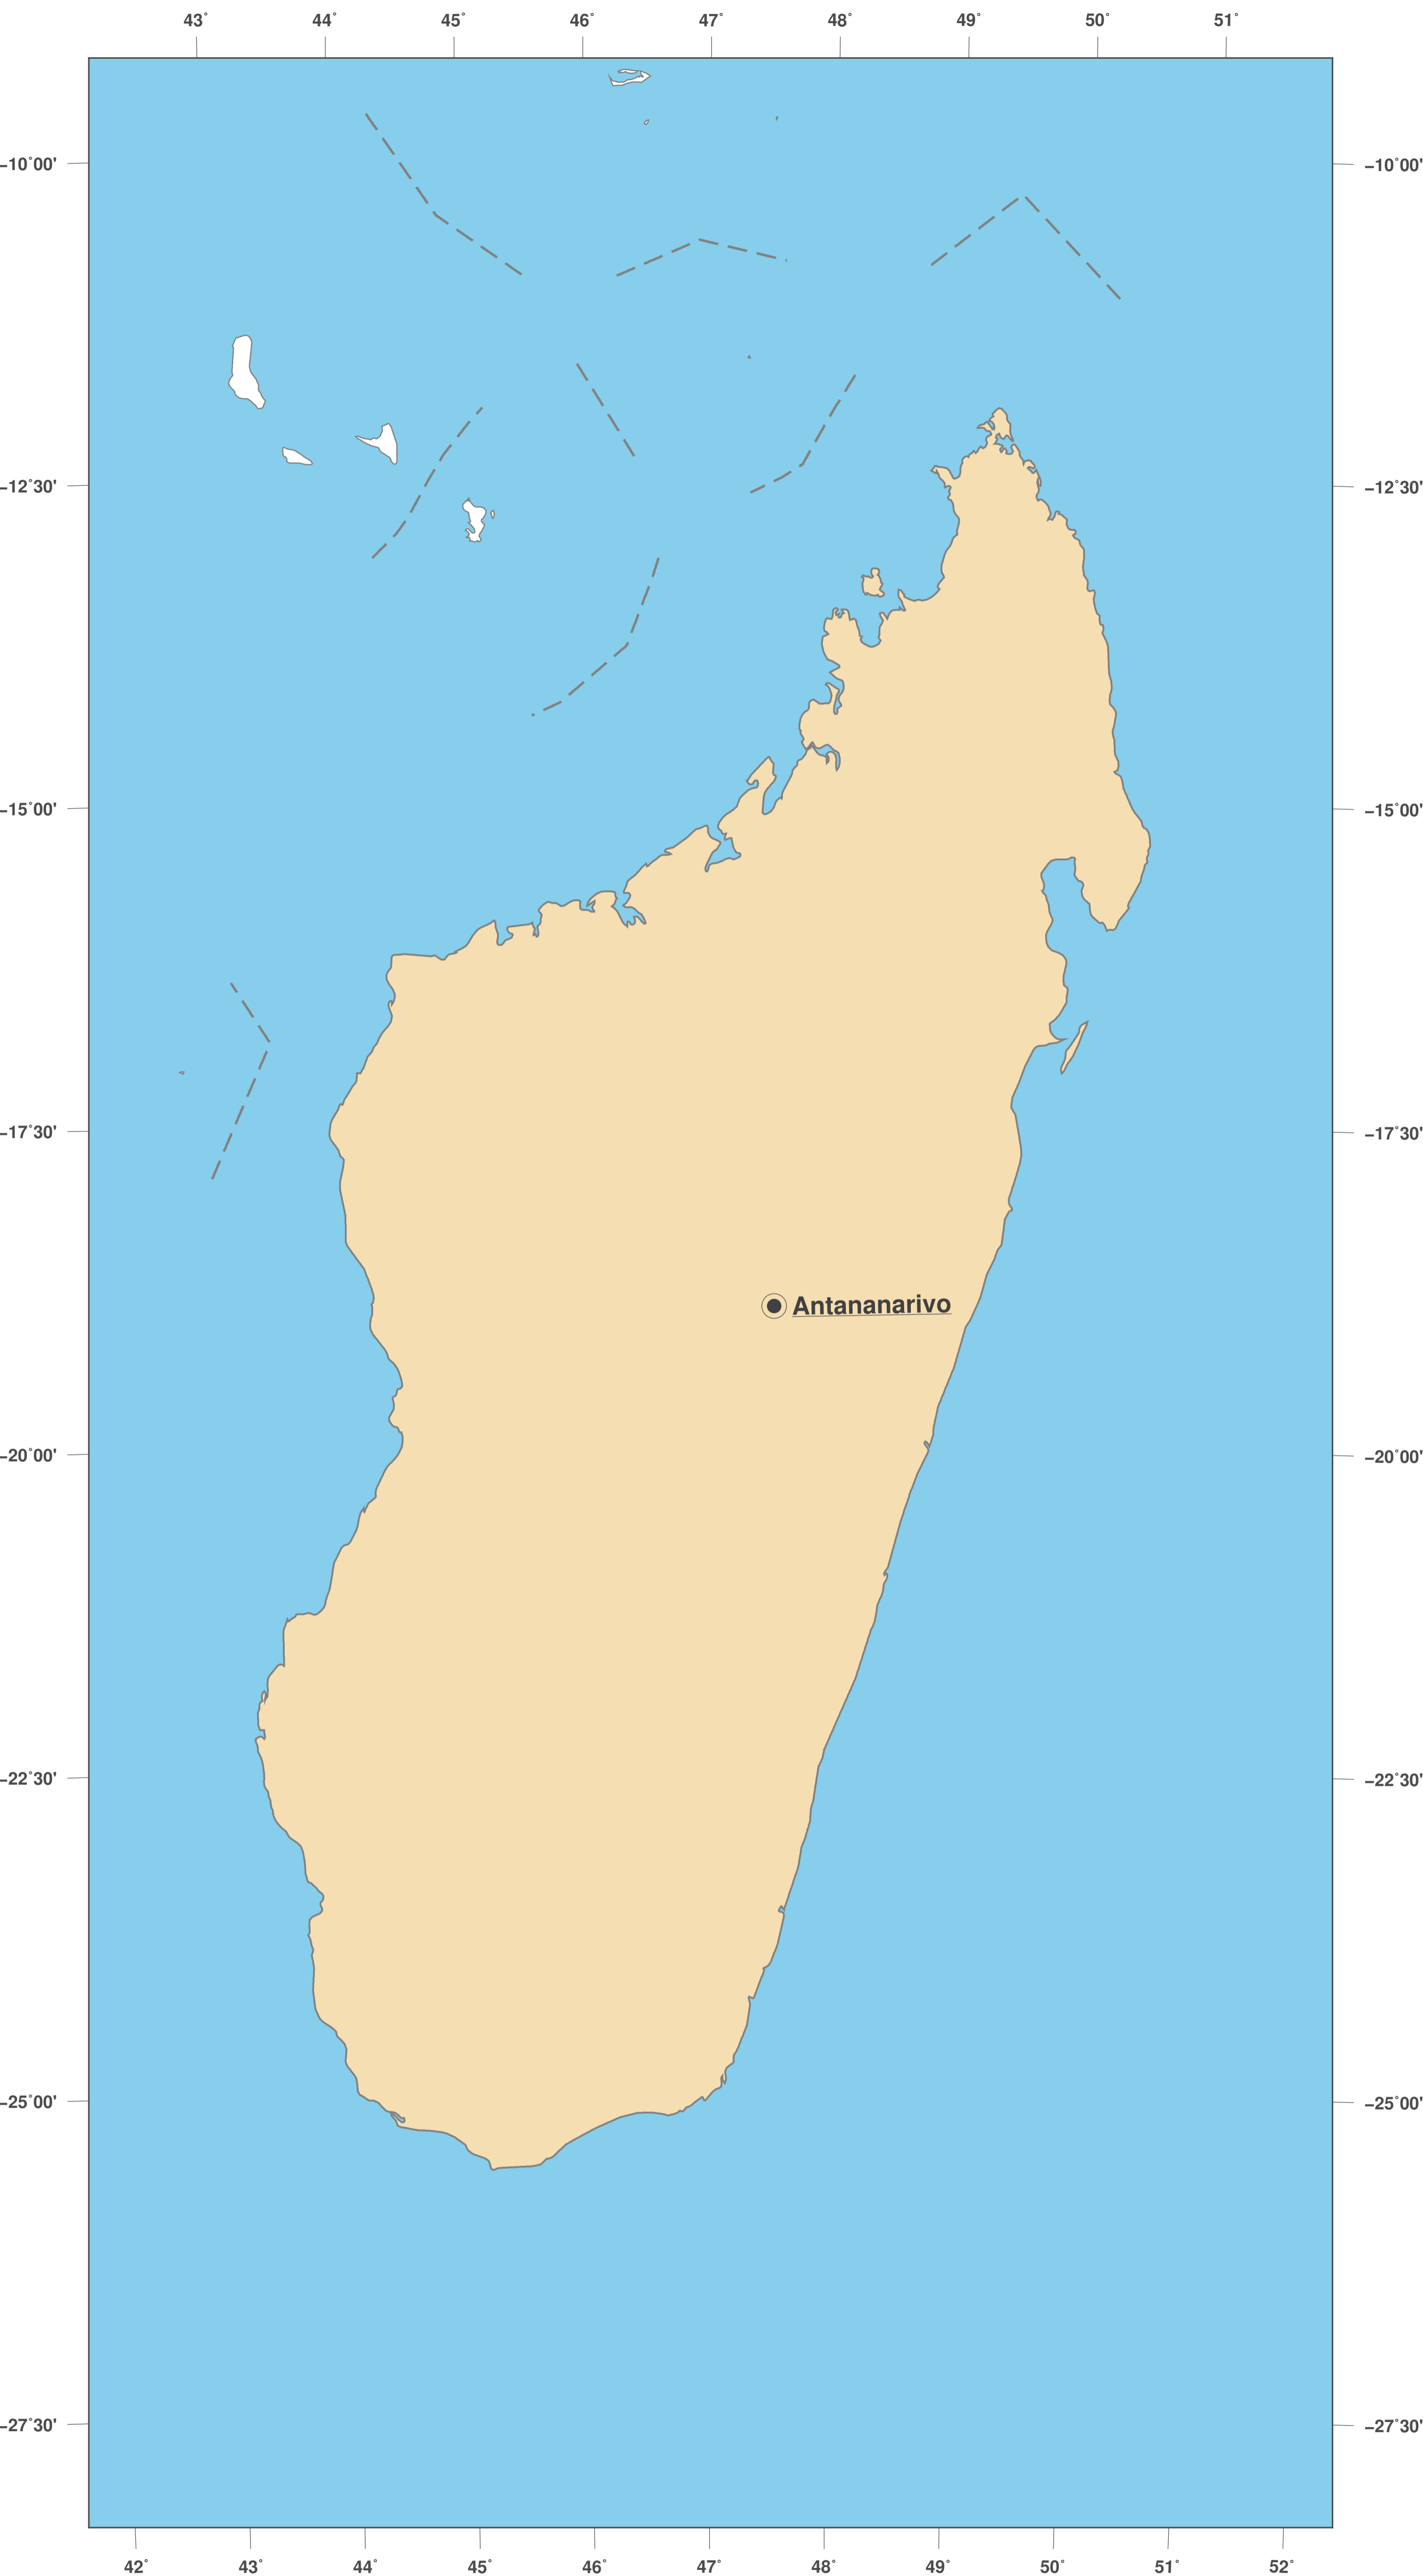

Madagaskar: Umrisskarte II

**GINKGO
MAPS**

Karten-Lizenz:

Diese Landkarte ist lizenziert unter der CC-BY-3.0 (<http://creativecommons.org/licenses/by/3.0/deed.de>). Bitte das GinkgoMaps-Projekt als Quelle zitieren und darauf verlinken (<http://www.ginkgomaps.com>).

Parameter und verwendete Daten:

Karten Projektion: Lambert (flächentreu); Zentrum: lat -18.78° lon 46.85°; Vektordaten: politische Ländergrenzen aus Natural Earth von <http://www.naturalearthdata.com>