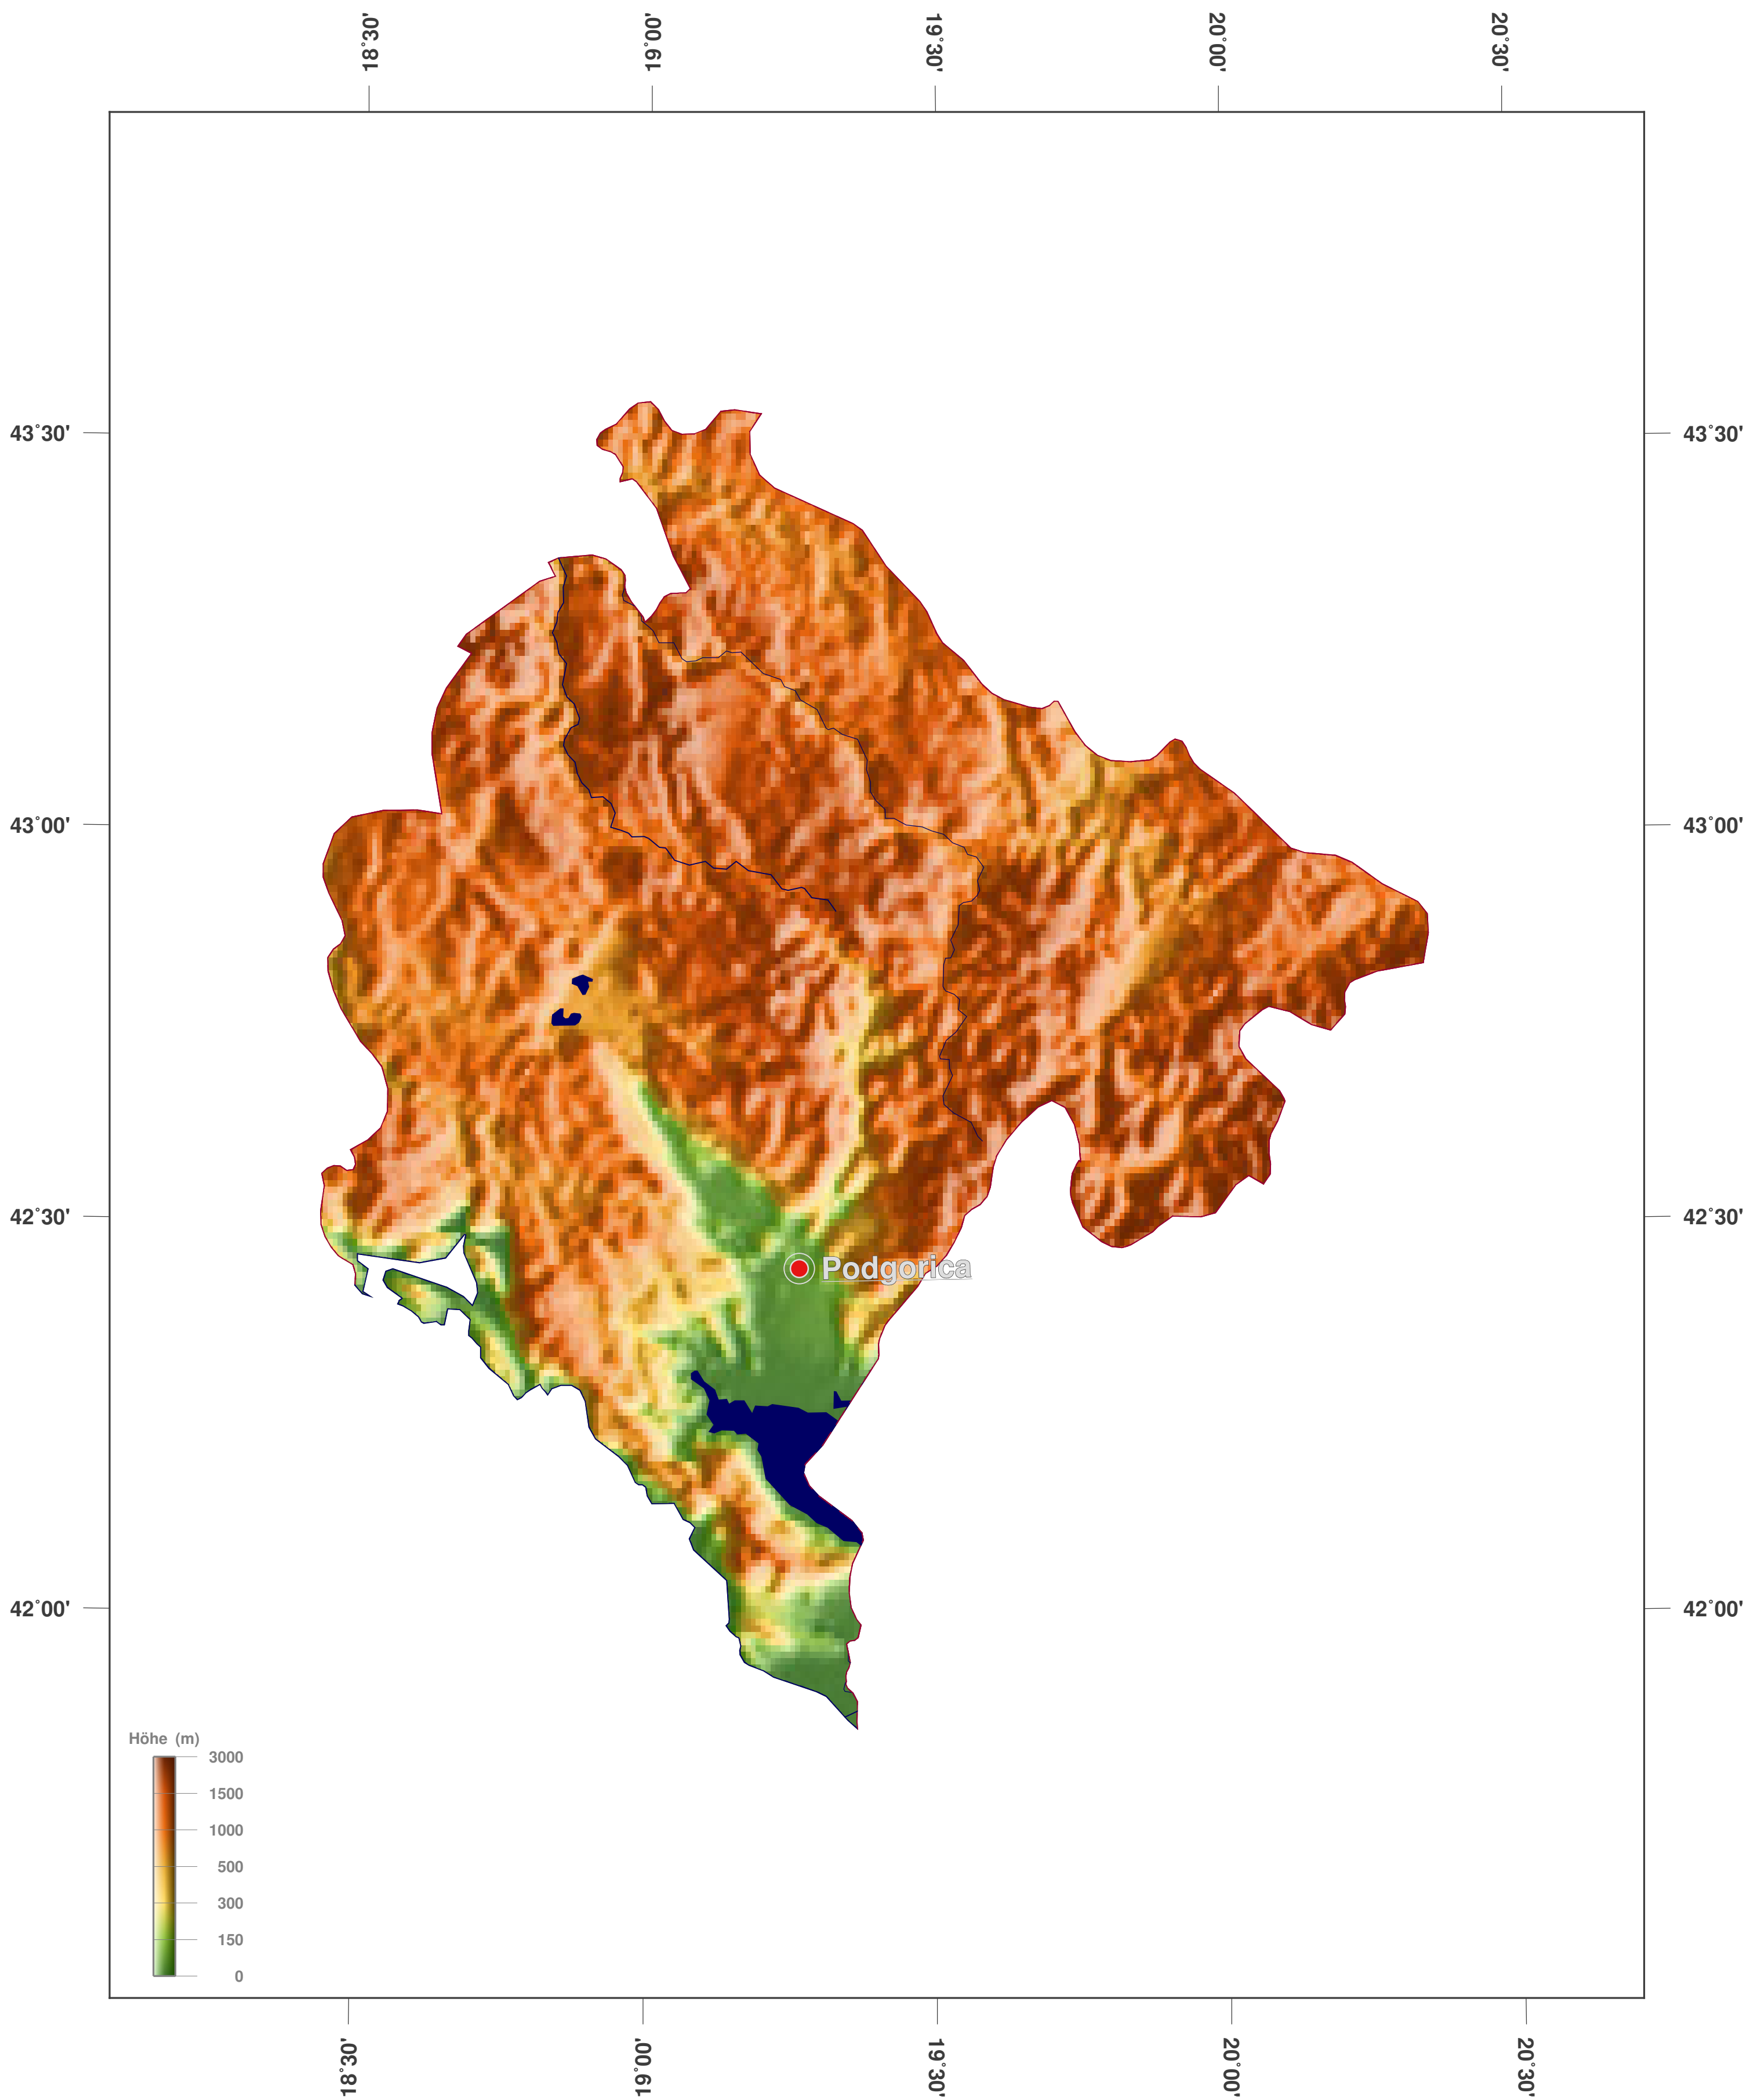

Montenegro: Schattierte Höhen- u. Relief-Karte

**GINKGO
MAPS**

Karten-Lizenz:

Diese Landkarte ist lizenziert unter der CC-BY-3.0 (<http://creativecommons.org/licenses/by/3.0/deed.de>). Bitte das GinkgoMaps-Projekt als Quelle zitieren und darauf verlinken (<http://www.ginkgomaps.com>).

Parameter und verwendete Daten:

Karten Projektion: Lambert (flächentreu); Zentrum: lat 42.71°; lon 19.41°; Vektordaten: Natural Earth (www.naturalearthdata.com) und GSHHG (www.soest.hawaii.edu/pwessel/gshhg); Rasterdaten: Geoware (www.geoware-online.com).