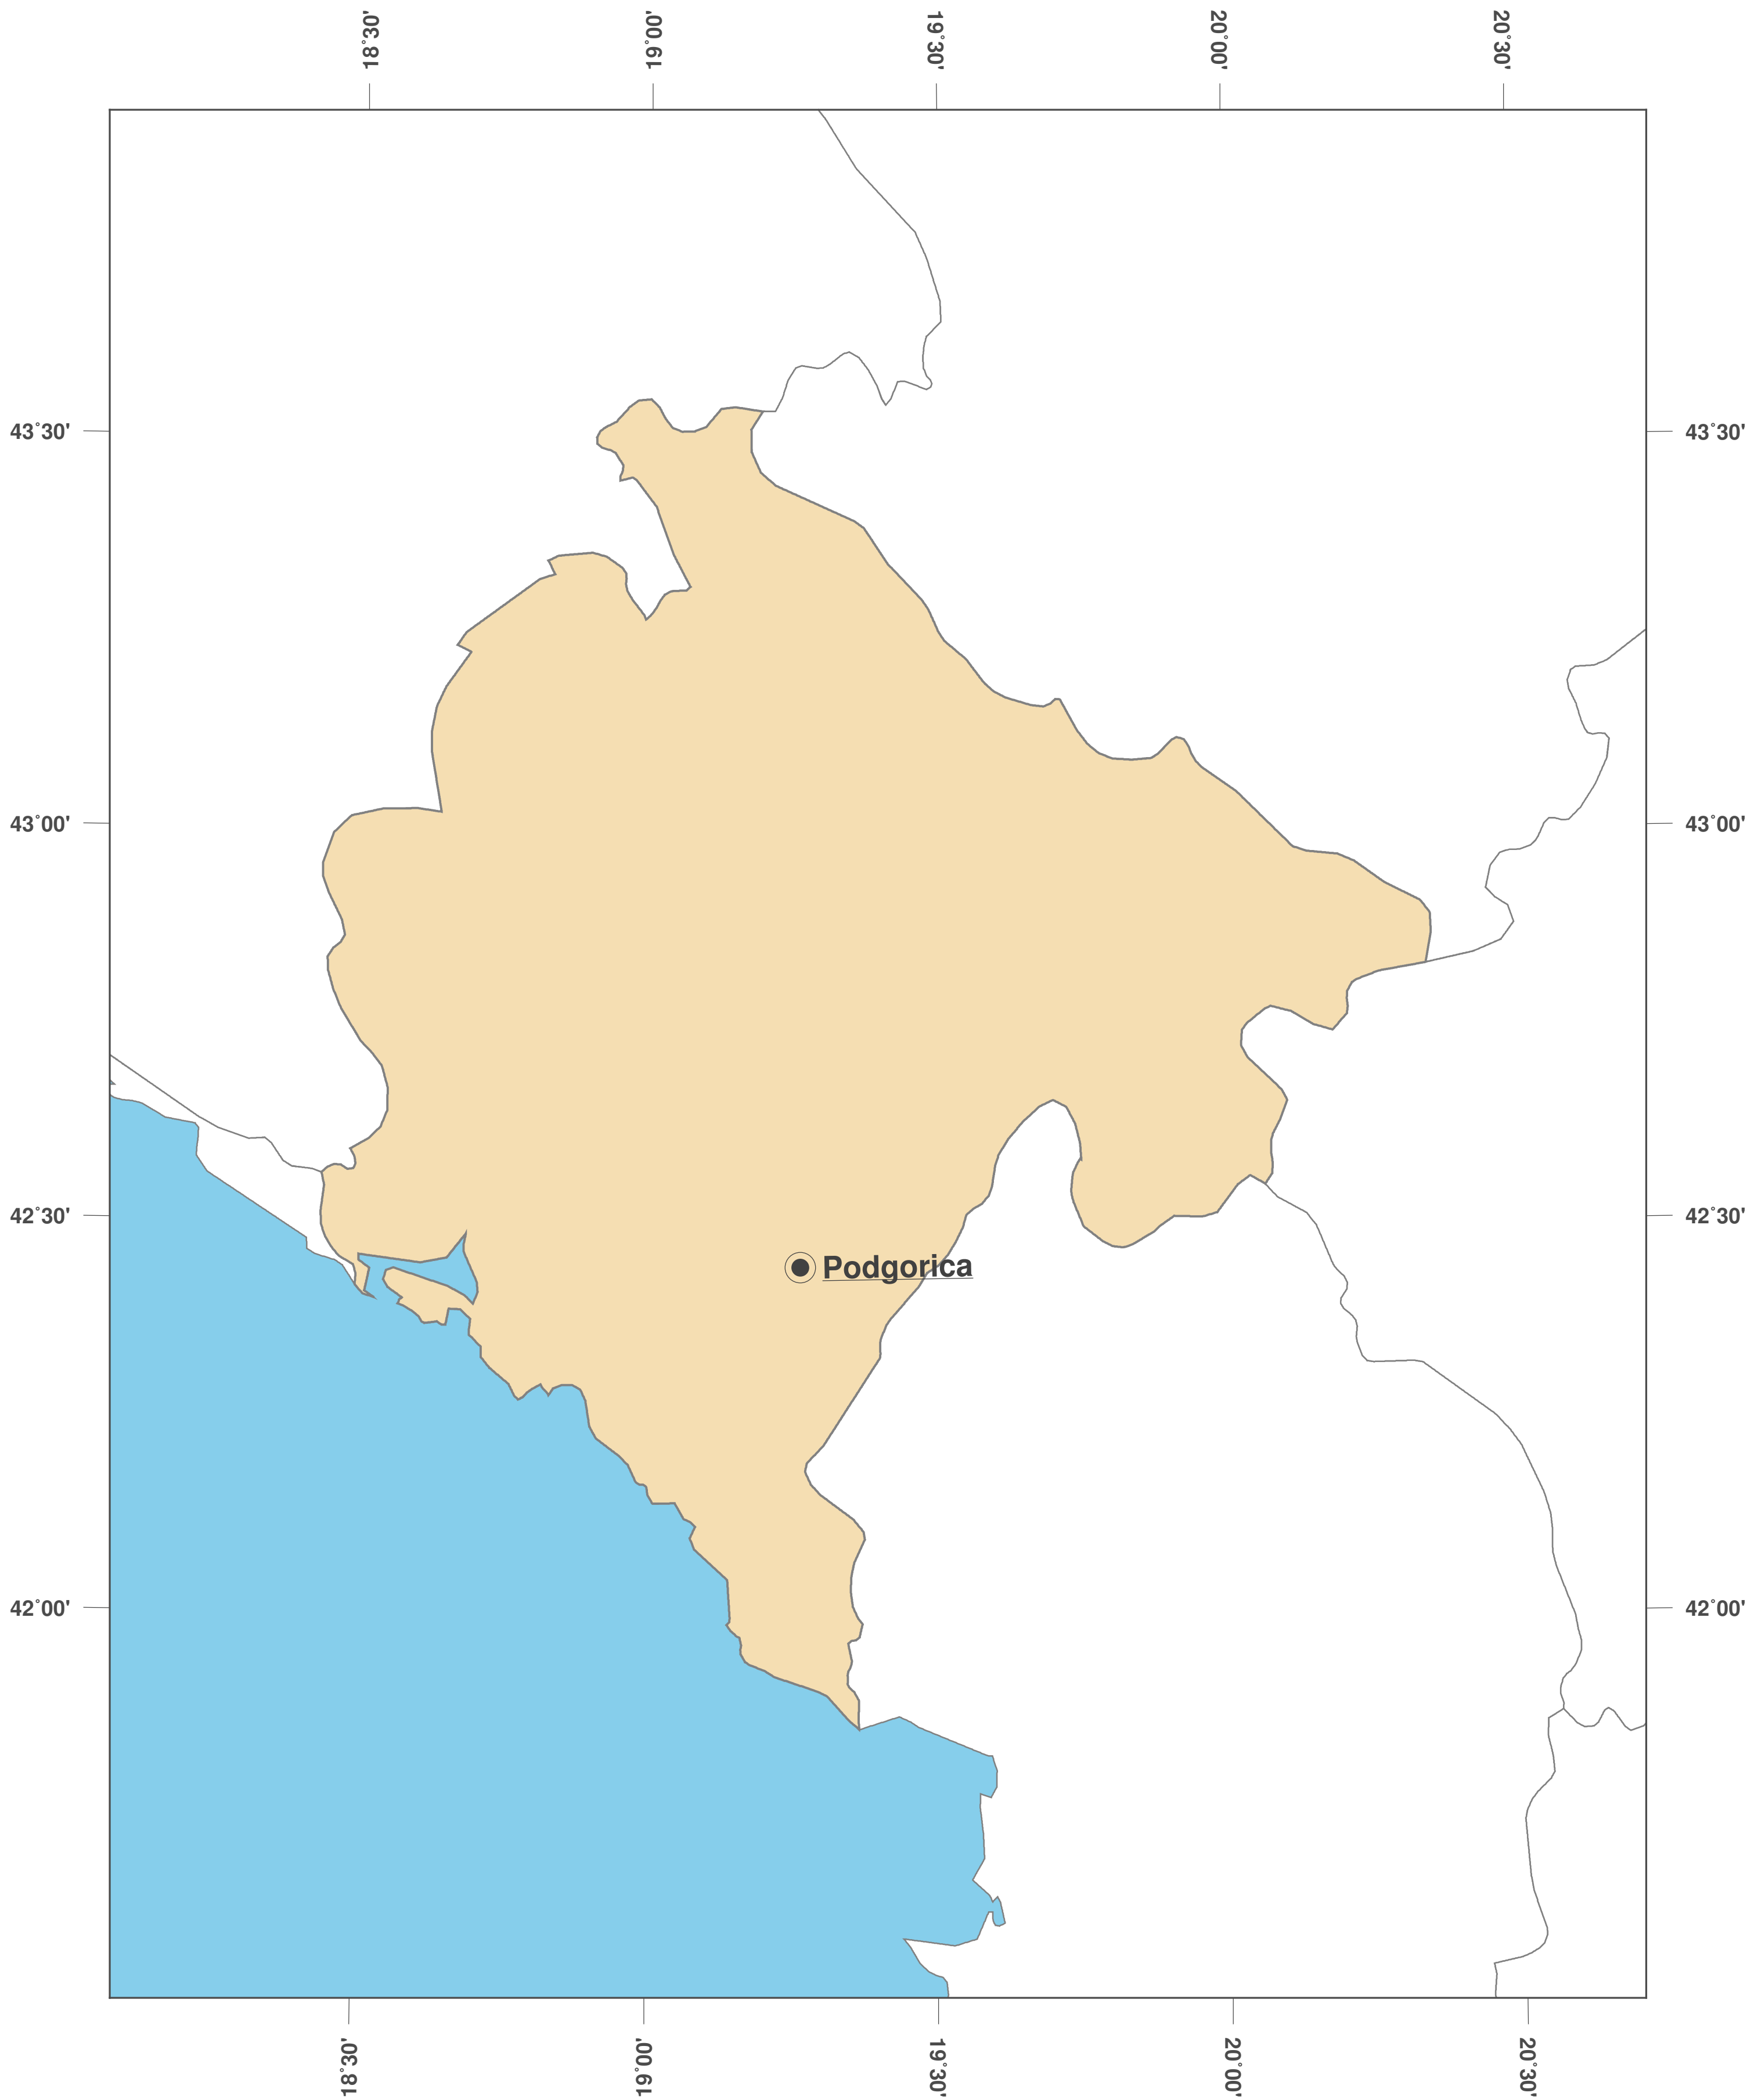

Montenegro: Umrisskarte II

**GINKGO
MAPS**

Karten-Lizenz:

Diese Landkarte ist lizenziert unter der CC-BY-3.0 (<http://creativecommons.org/licenses/by/3.0/deed.de>). Bitte das GinkgoMaps-Projekt als Quelle zitieren und darauf verlinken (<http://www.ginkgomaps.com>).

Parameter und verwendete Daten:

Karten Projektion: Lambert (flächentreu); Zentrum: lat 42.71° lon 19.41°; Vektordaten: politische Ländergrenzen aus Natural Earth von <http://www.naturalearthdata.com>