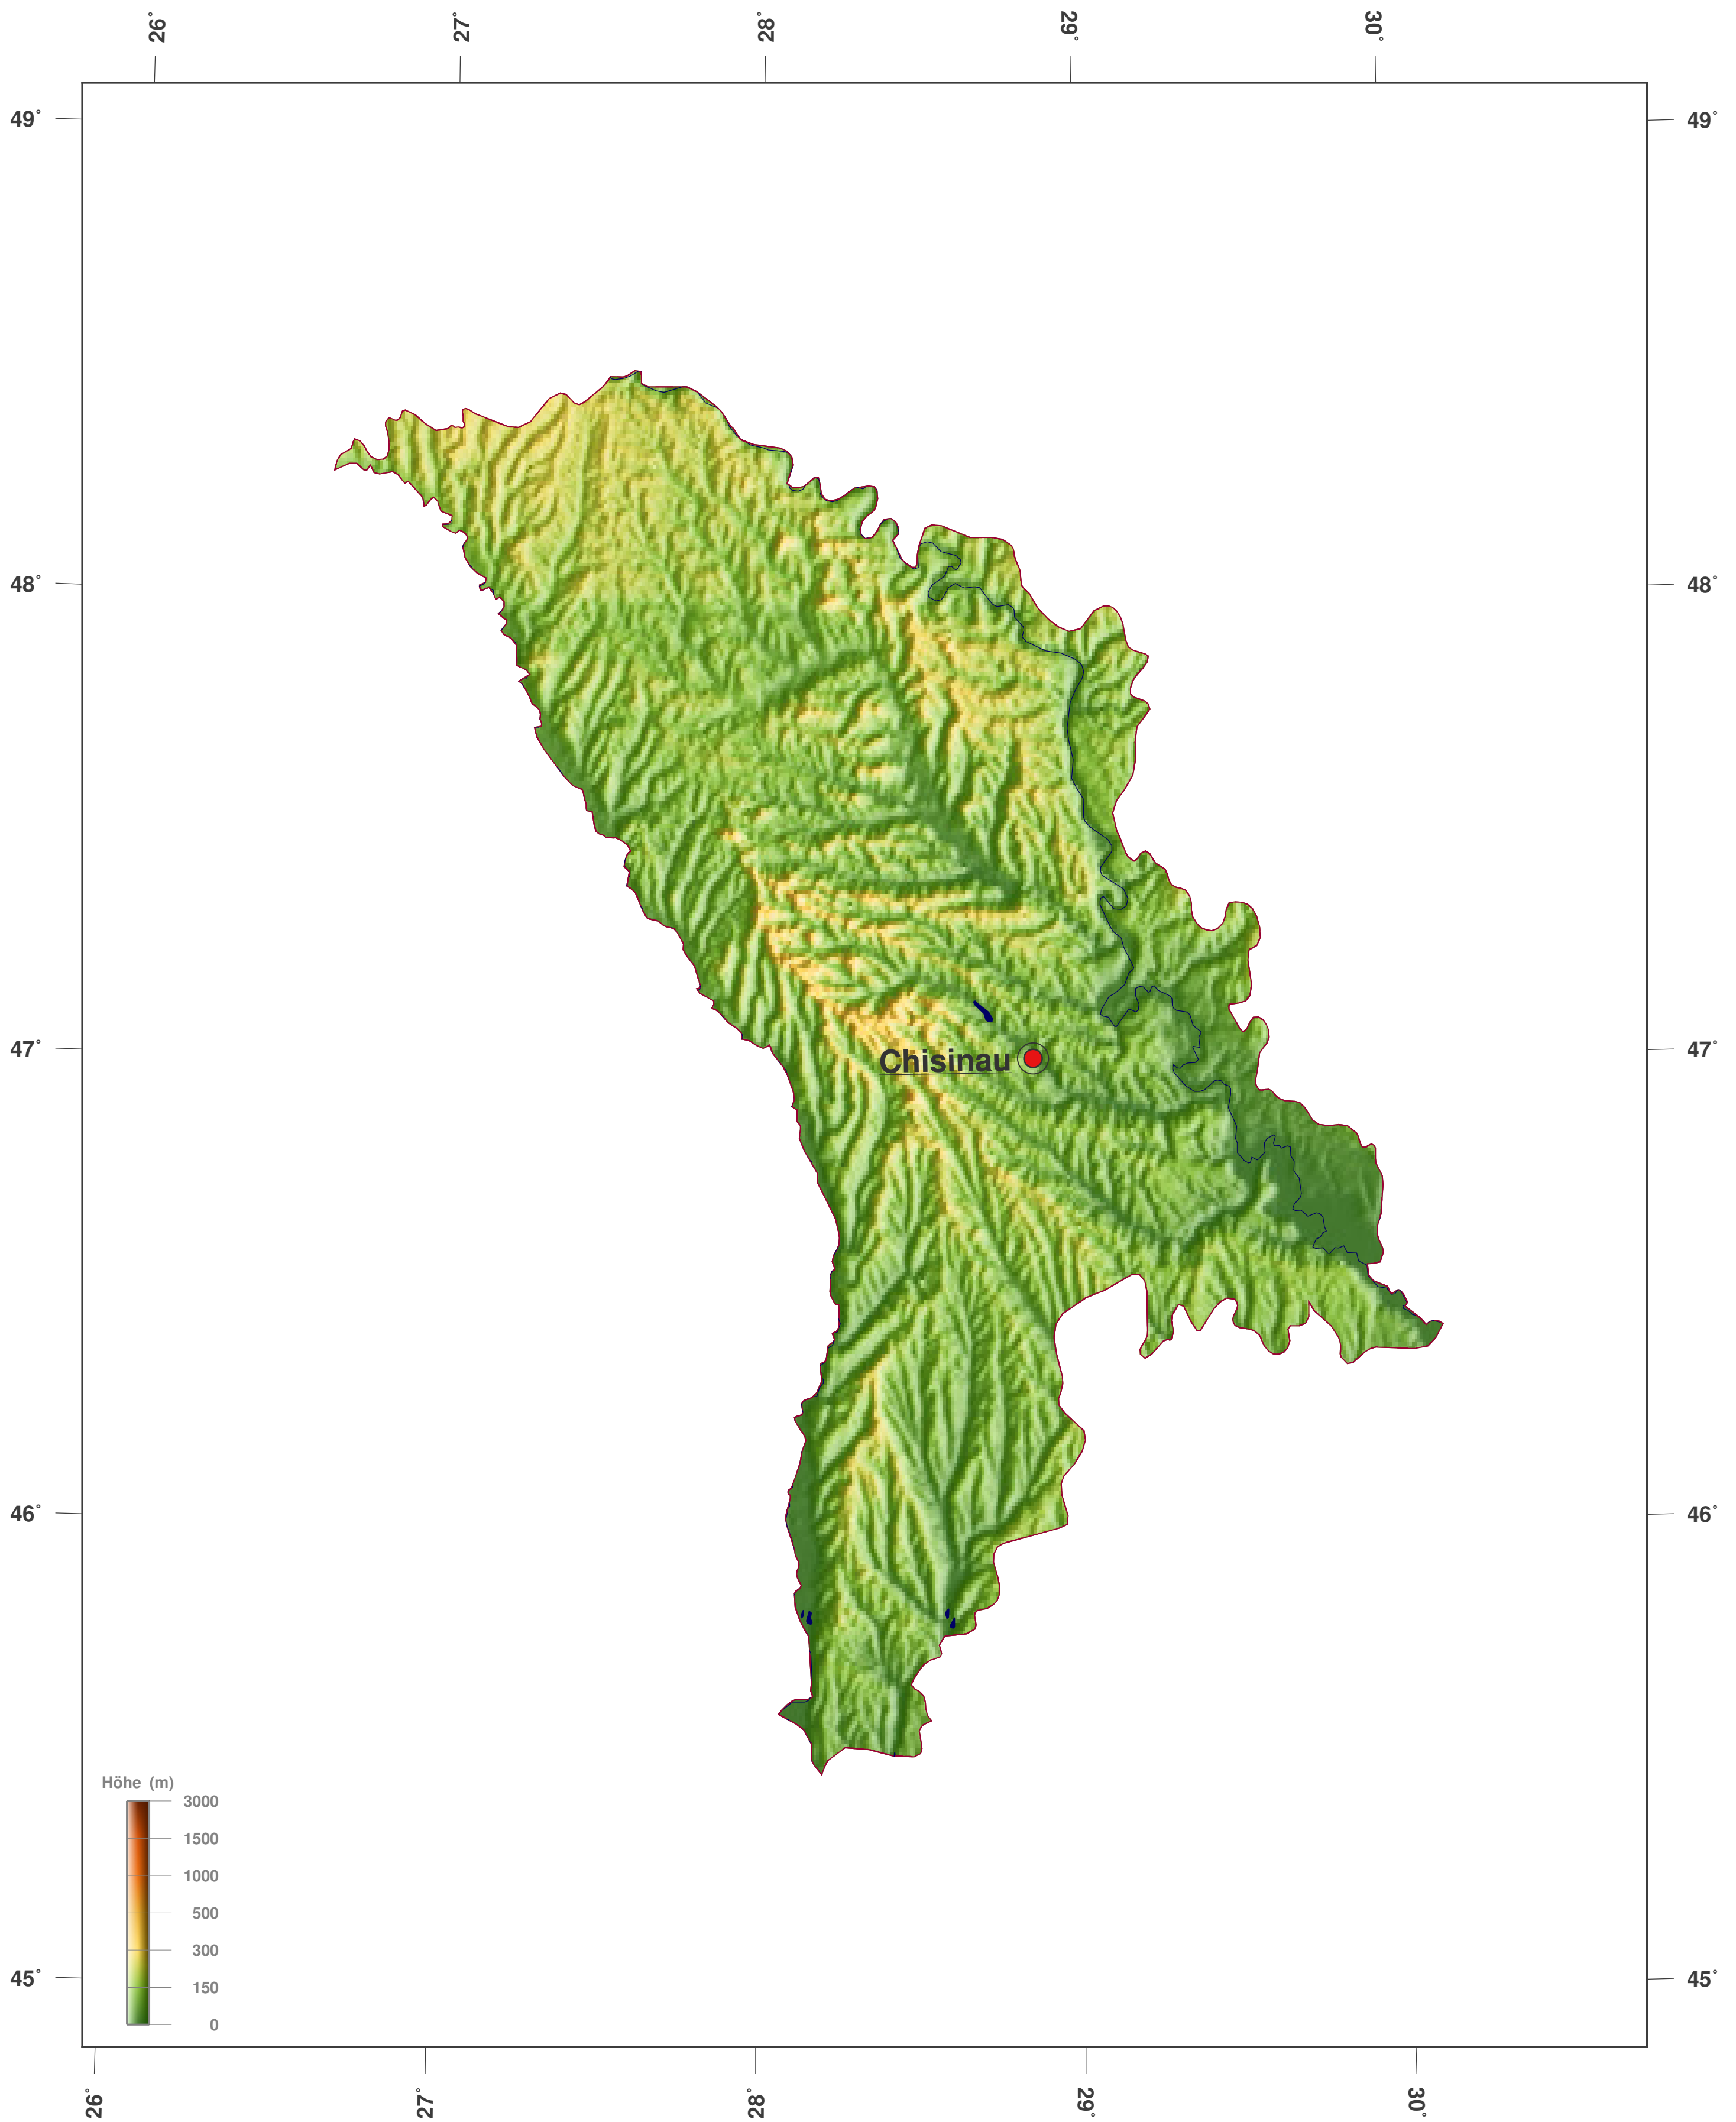

Moldawien: Schattierte Höhen- u. Relief-Karte

Karten-Lizenz:

Diese Landkarte ist lizenziert unter der CC-BY-3.0 (<http://creativecommons.org/licenses/by/3.0/deed.de>). Bitte das GinkgoMaps-Projekt als Quelle zitieren und darauf verlinken (<http://www.ginkgomaps.com>).

Parameter und verwendete Daten:

Karten Projektion: Lambert (flächentreu); Zentrum: lat 46.98°; lon 28.38°; Vektordaten: Natural Earth (www.naturalearthdata.com) und GSHHG (www.soest.hawaii.edu/pwessel/gshhg); Rasterdaten: Geoware (www.geoware-online.com).