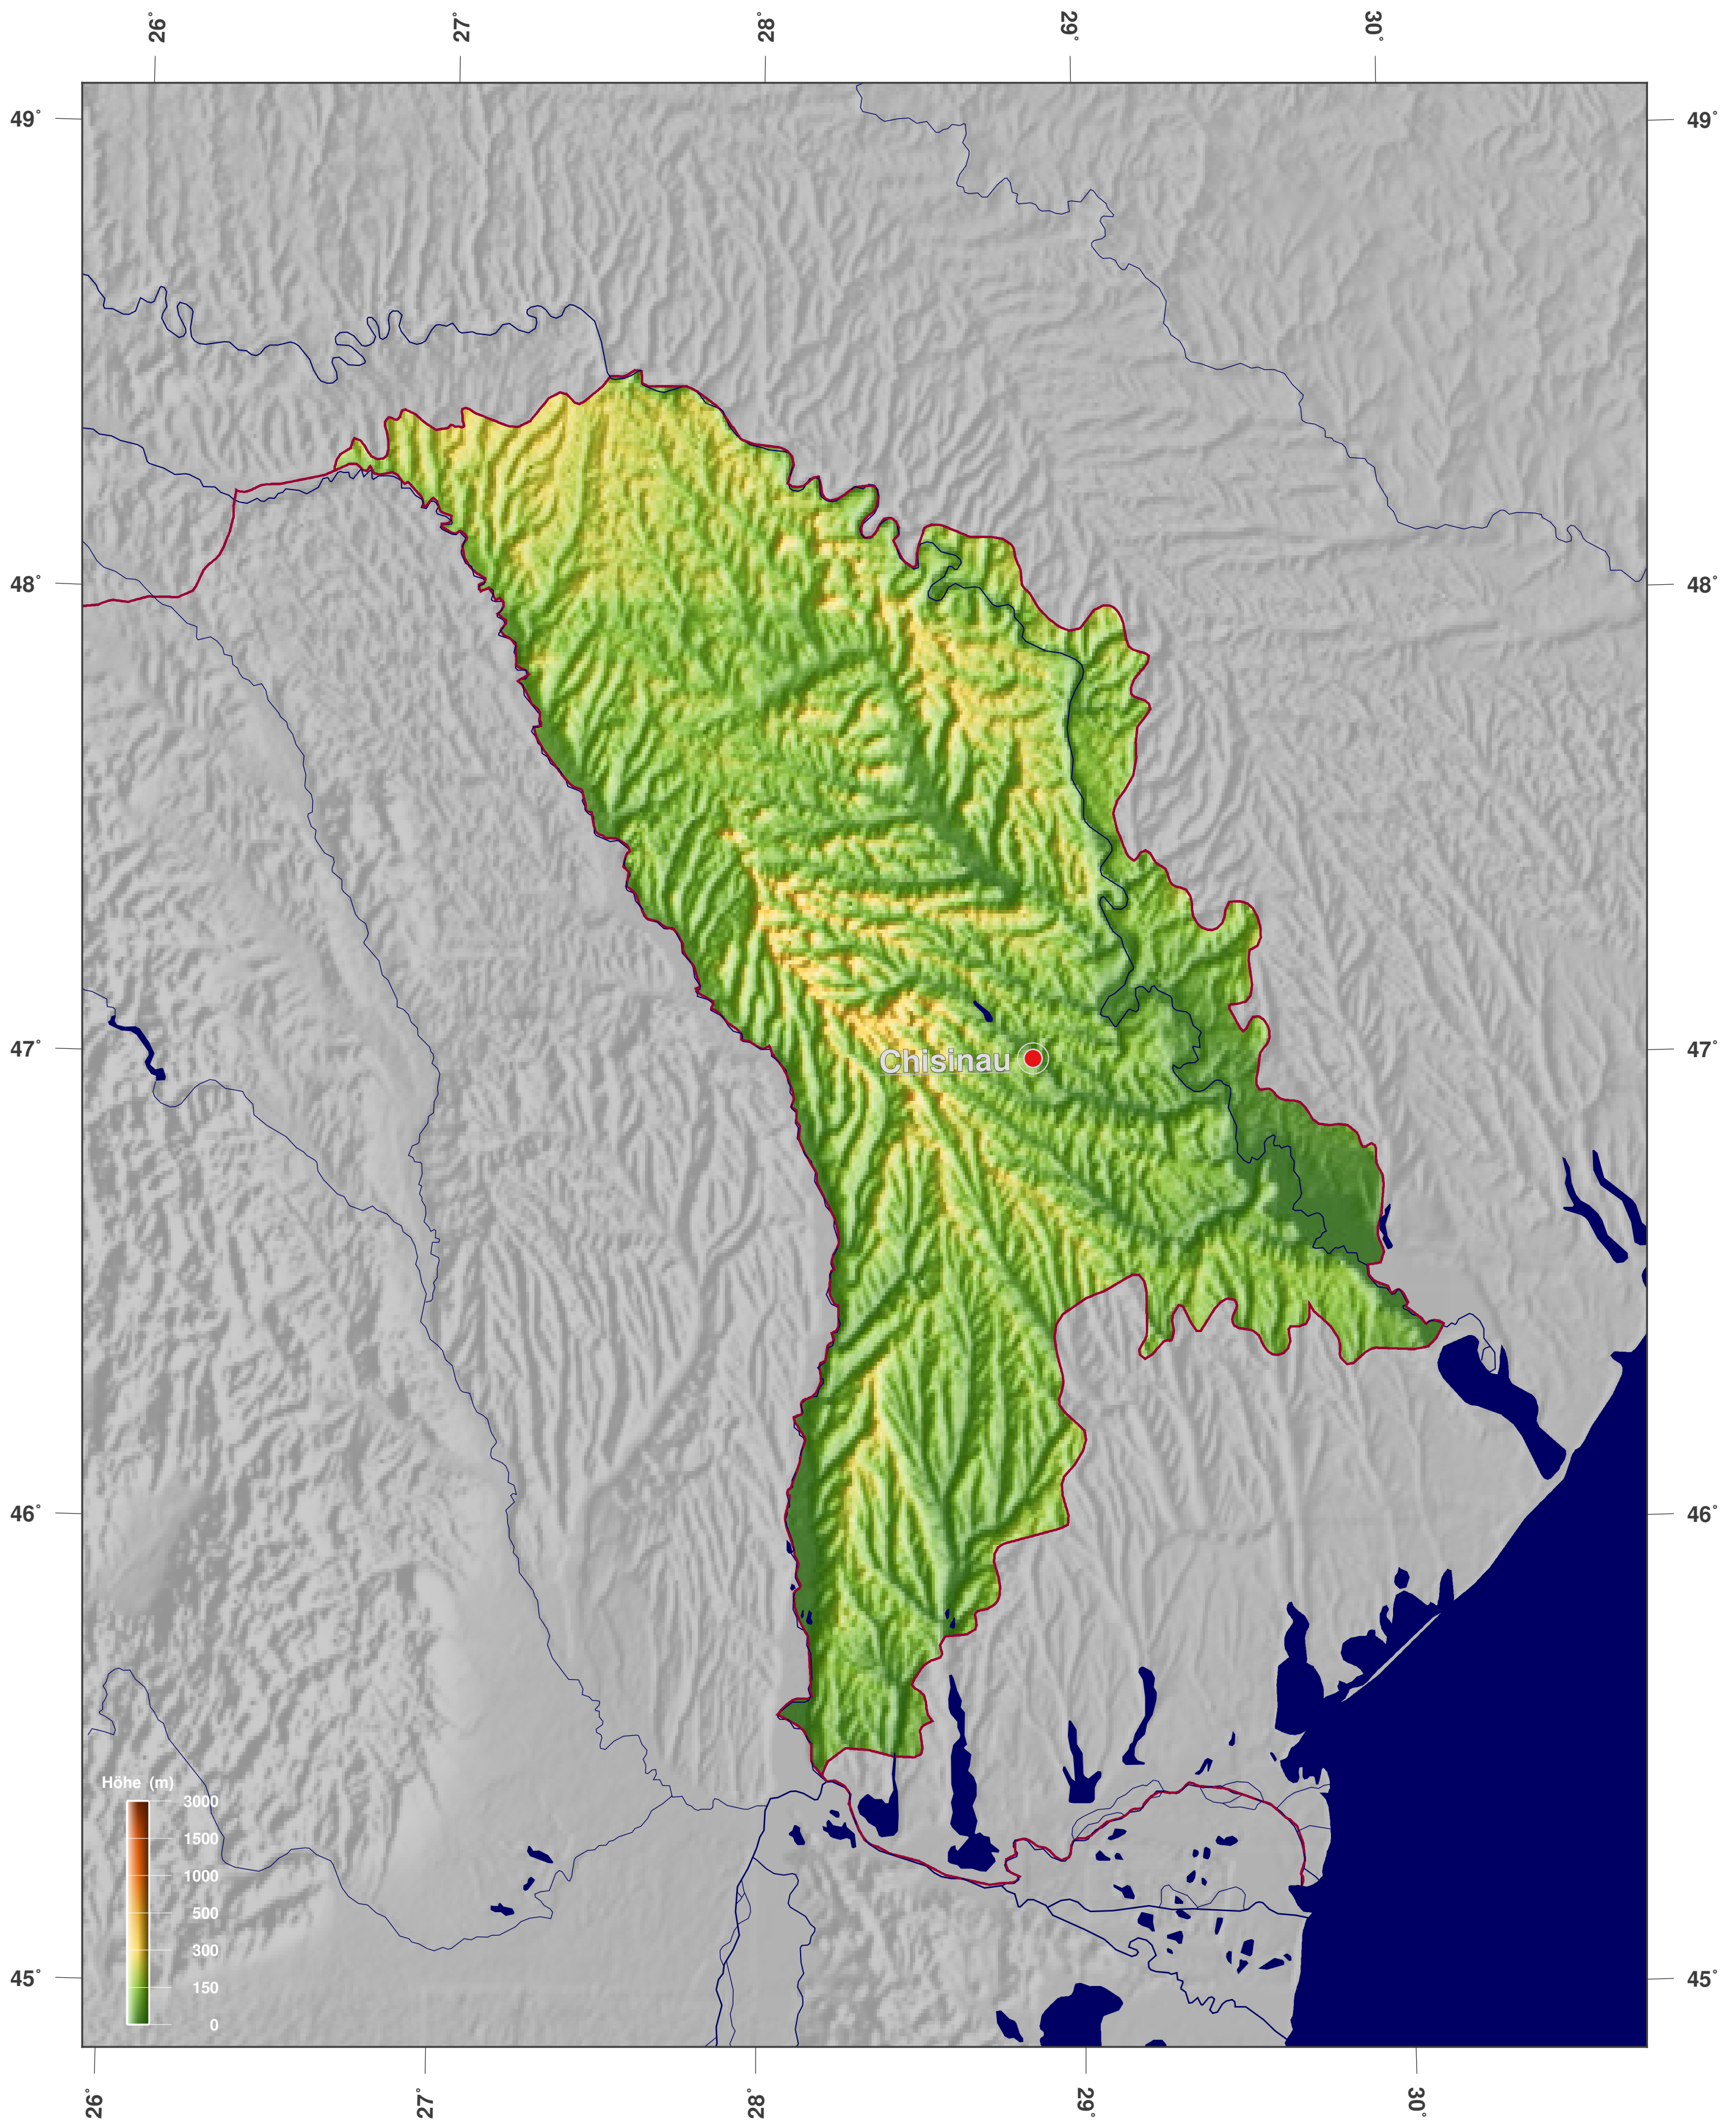

Moldawien: Schattierte Höhen- u. Relief-Karte

**GINKGO
MAPS**

Karten-Lizenz:

Diese Landkarte ist lizenziert unter der CC-BY-3.0 (<http://creativecommons.org/licenses/by/3.0/deed.de>). Bitte das GinkgoMaps-Projekt als Quelle zitieren und darauf verlinken (<http://www.ginkgomaps.com>).

Parameter und verwendete Daten:

Karten Projektion: Lambert (flächentreu); Zentrum: lat 46.98°; lon 28.38°; Vektordaten: Natural Earth (www.naturalearthdata.com) und GSHHG (www.soest.hawaii.edu/pwessel/gshhg); Rasterdaten: Geoware (www.geoware-online.com).