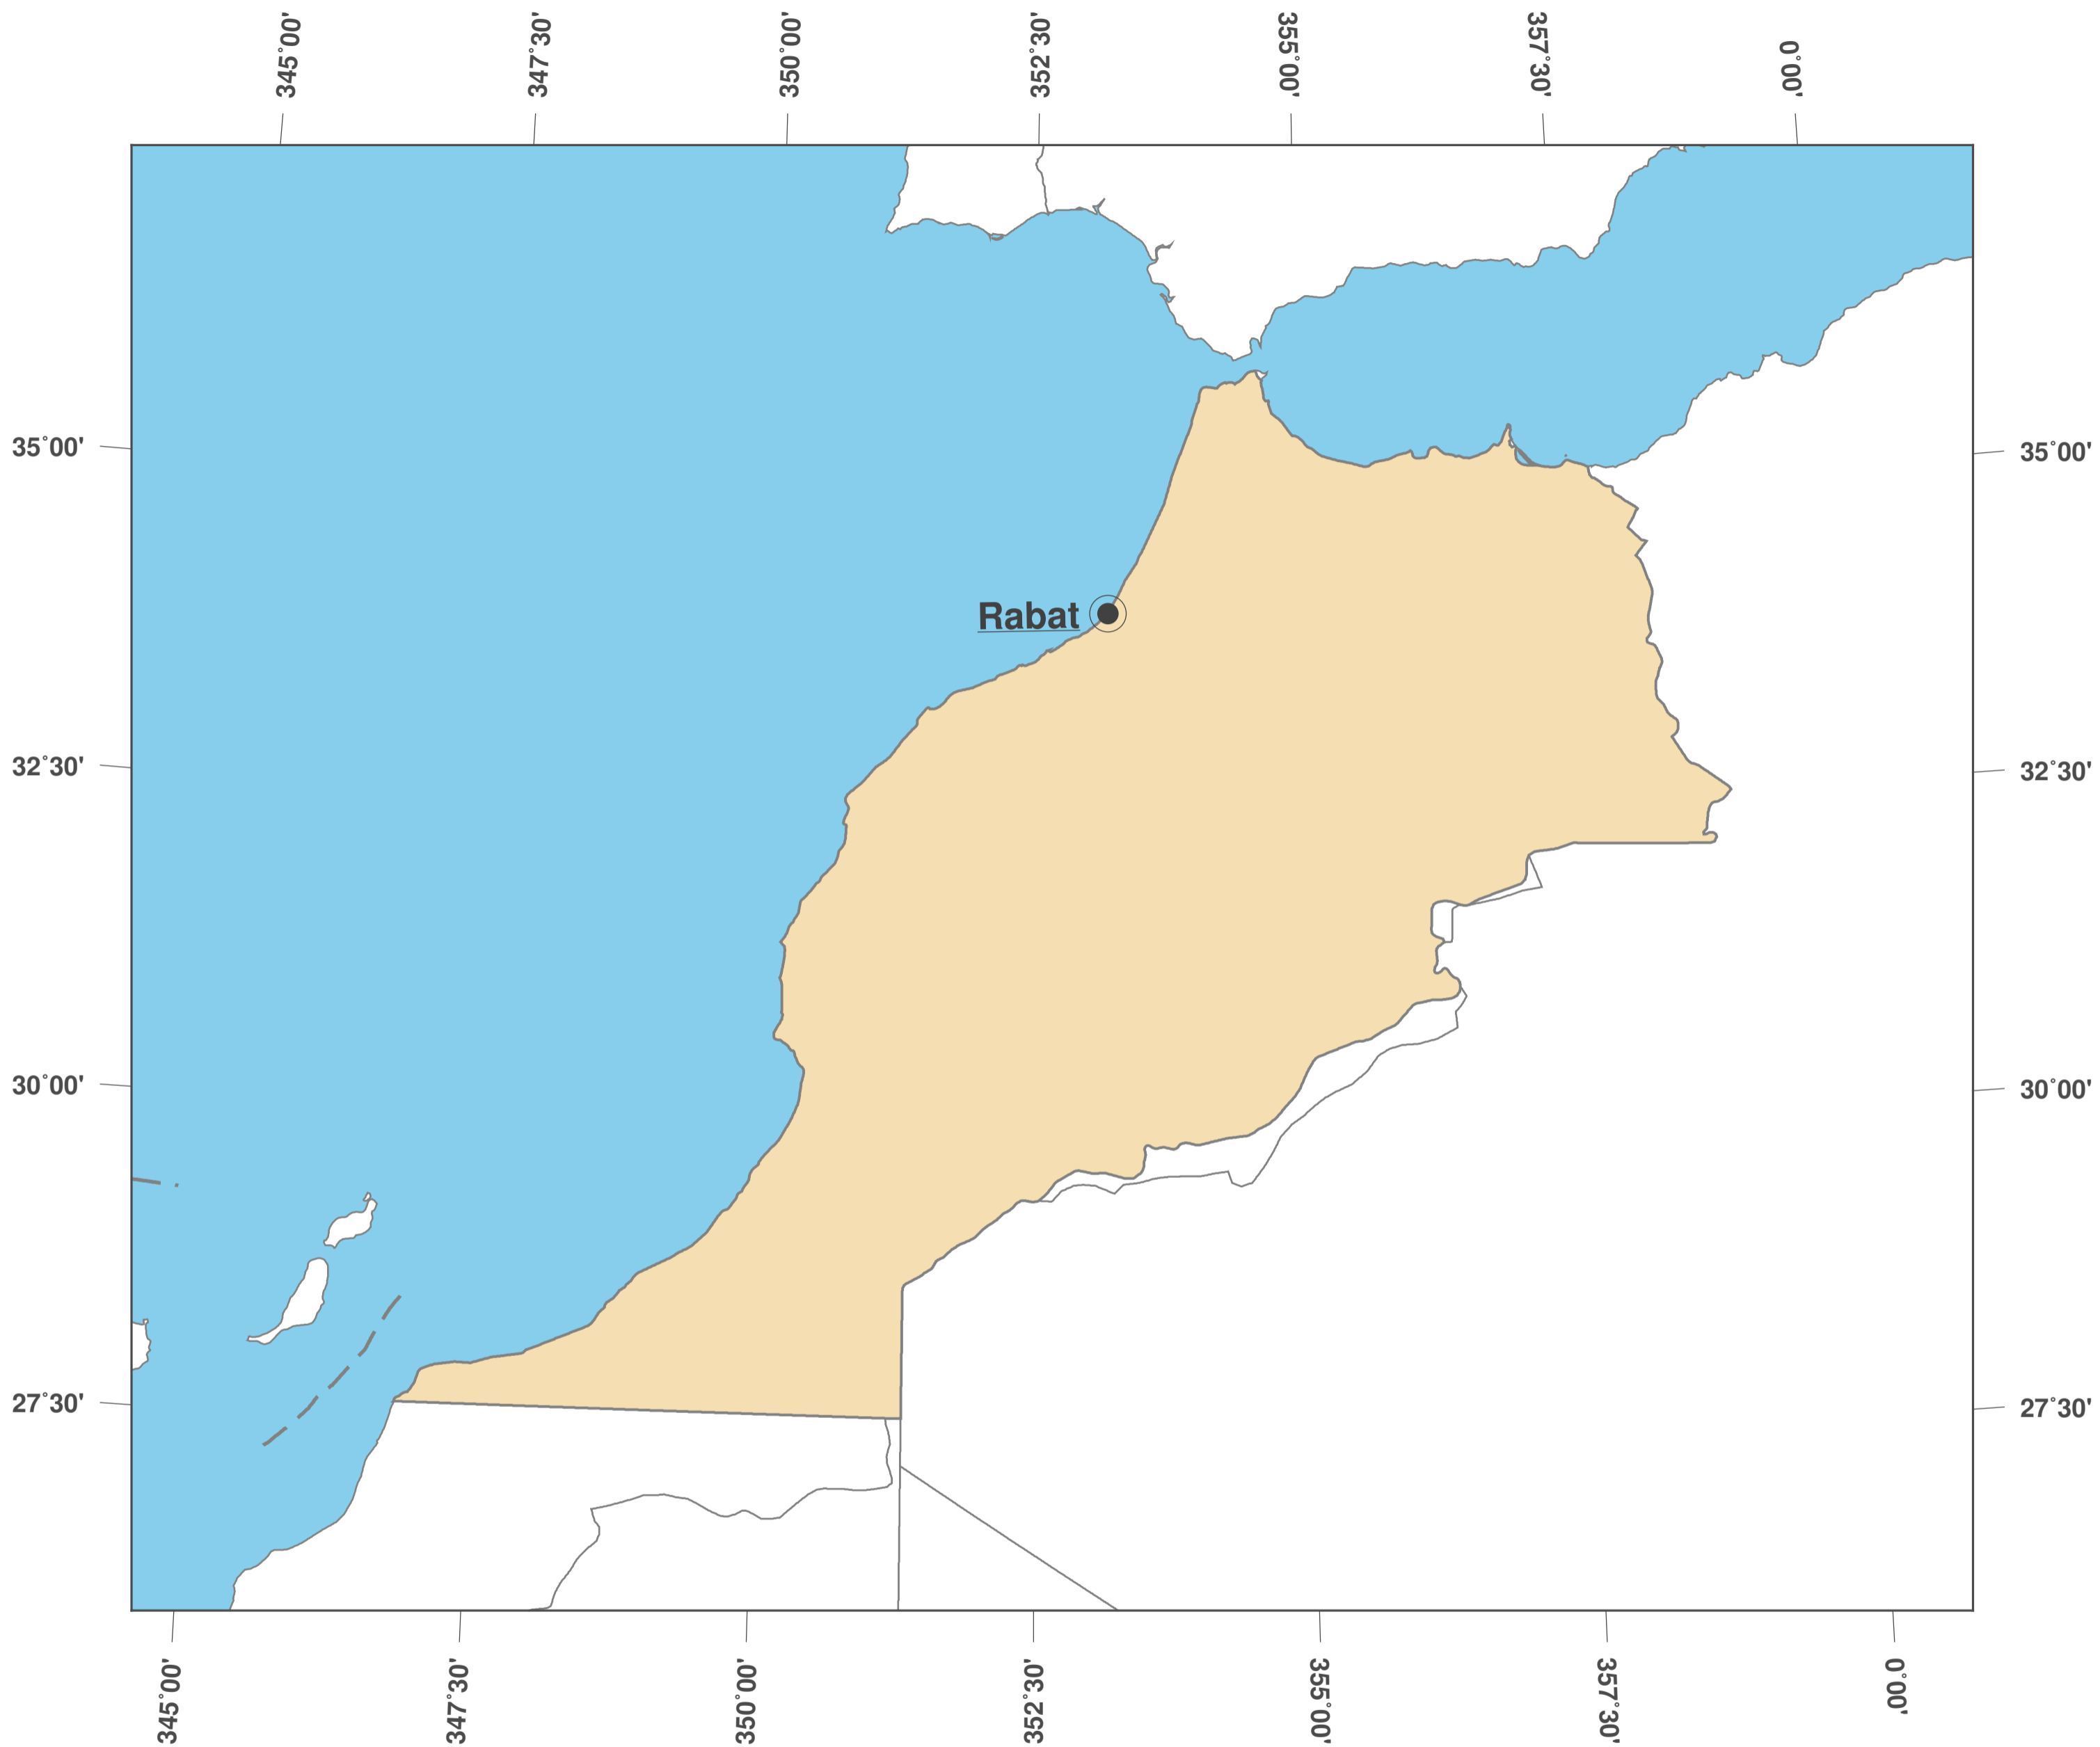

# Marokko: Umrisskarte II

## Karten-Lizenz:

Diese Landkarte ist lizenziert unter der CC-BY-3.0 (<http://creativecommons.org/licenses/by/3.0/deed.de>). Bitte das GinkgoMaps-Projekt als Quelle zitieren und darauf verlinken (<http://www.ginkgomaps.com>).

## Parameter und verwendete Daten:

Karten Projektion: Lambert (flächentreu); Zentrum: lat 31.79° lon -7.08°; Vektordaten: politische Ländergrenzen aus Natural Earth von <http://www.naturalearthdata.com>