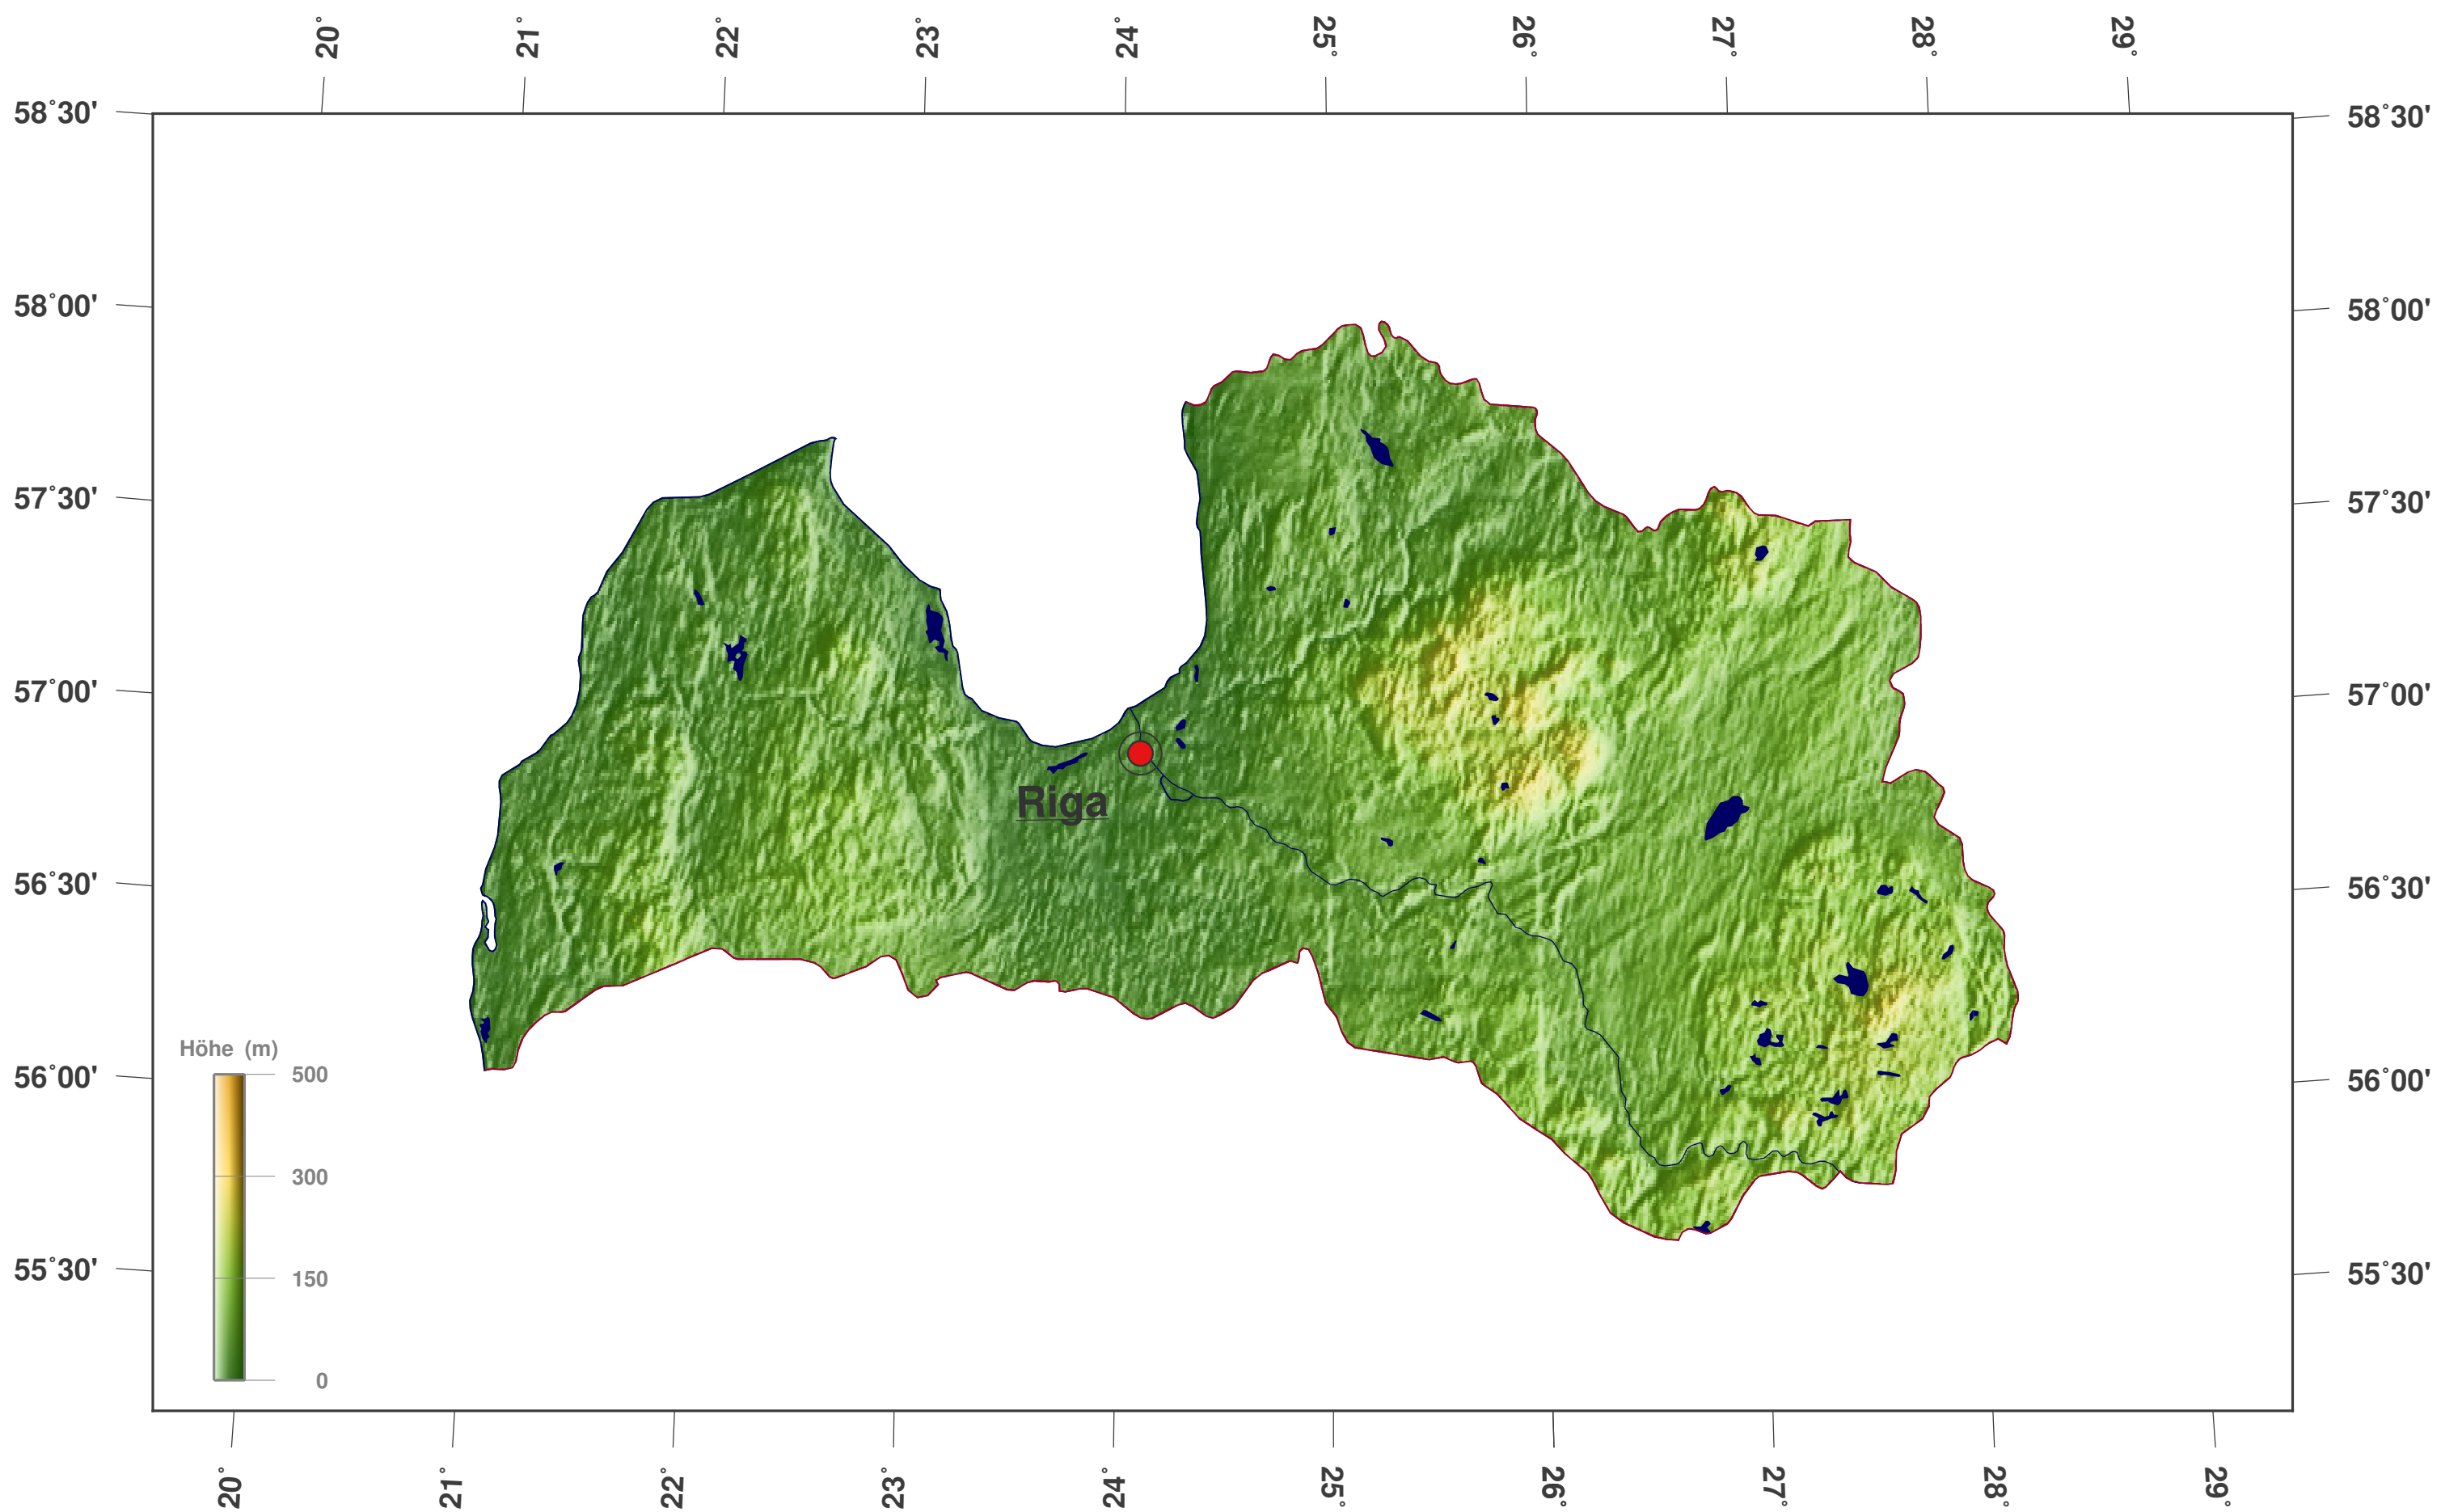

Lettland: Schattierte Höhen- u. Relief-Karte

**GINKGO
MAPS**

Karten-Lizenz:

Diese Landkarte ist lizenziert unter der CC-BY-3.0 (<http://creativecommons.org/licenses/by/3.0/deed.de>). Bitte das GinkgoMaps-Projekt als Quelle zitieren und darauf verlinken (<http://www.ginkgomaps.com>).

Parameter und verwendete Daten:

Karten Projektion: Lambert (flächentreu); Zentrum: lat 56.88°; lon 24.61°; Vektordaten: Natural Earth (www.naturalearthdata.com) und GSHHG (www.soest.hawaii.edu/pwessel/gshhg); Rasterdaten: Geoware (www.geoware-online.com).