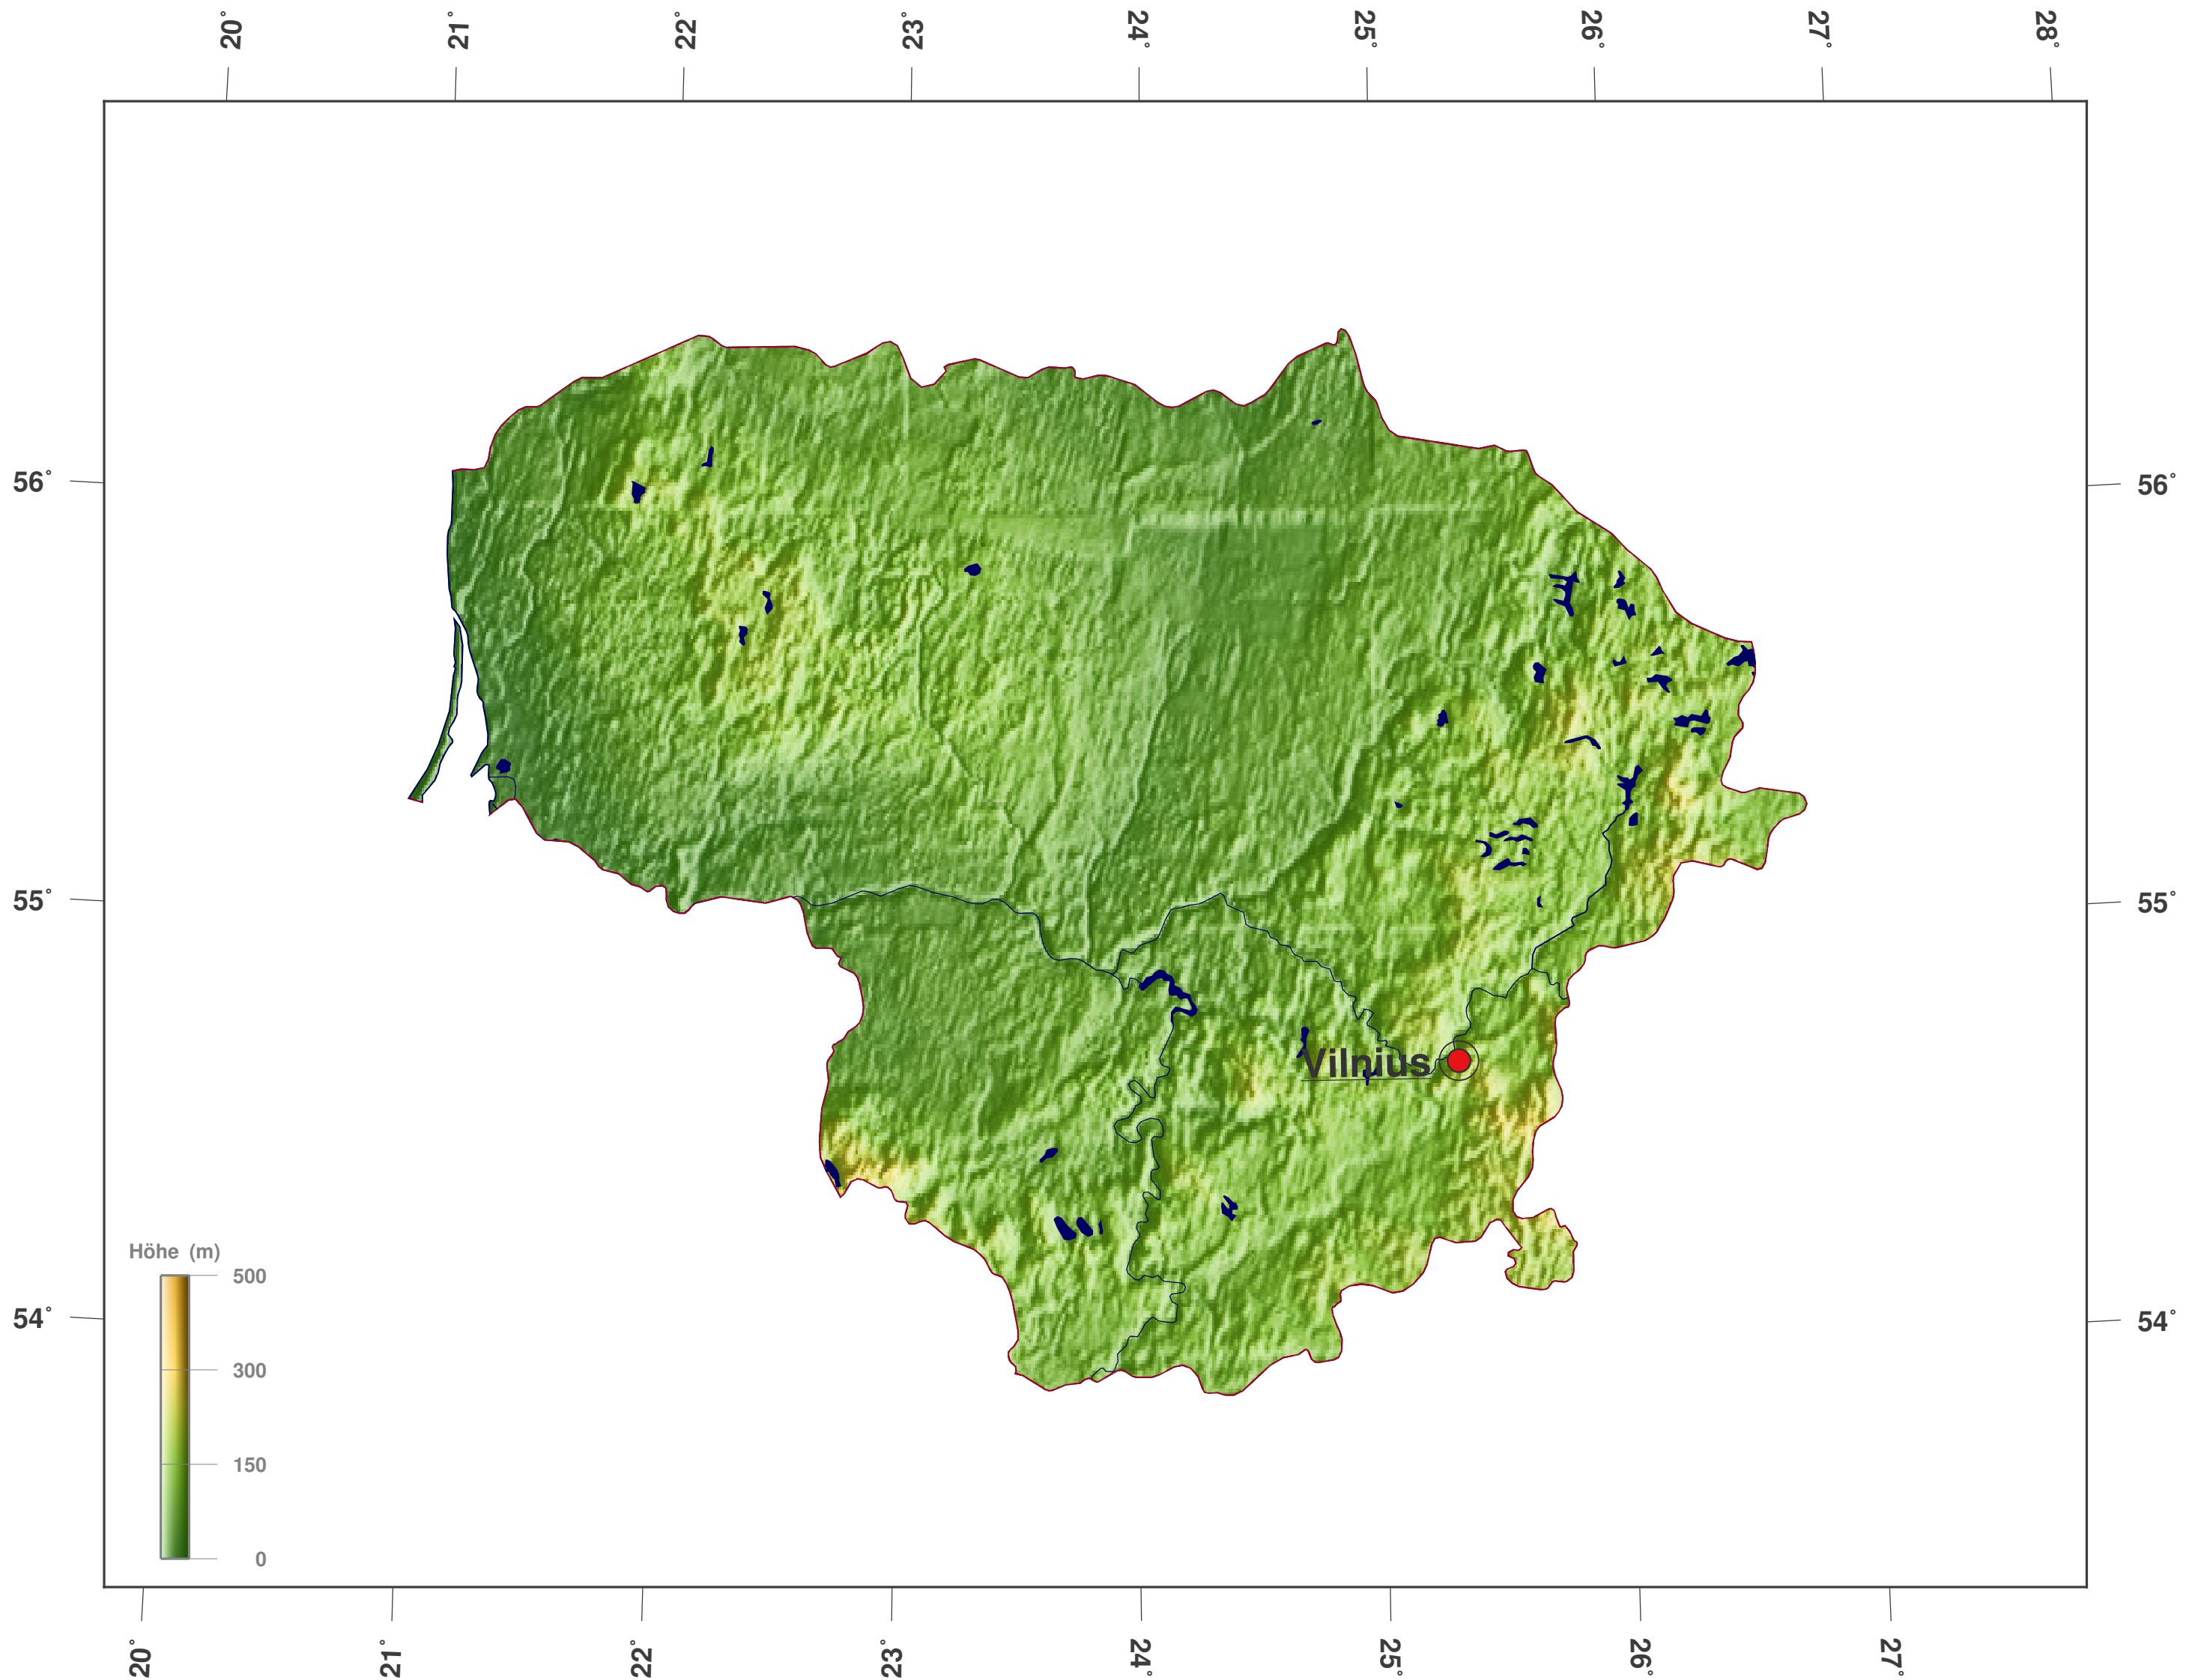

Litauen: Schattierte Höhen- u. Relief-Karte

**GINKGO
MAPS**

Karten-Lizenz:

Diese Landkarte ist lizenziert unter der CC-BY-3.0 (<http://creativecommons.org/licenses/by/3.0/deed.de>). Bitte das GinkgoMaps-Projekt als Quelle zitieren und darauf verlinken (<http://www.ginkgomaps.com>).

Parameter und verwendete Daten:

Karten Projektion: Lambert (flächentreu); Zentrum: lat 55.17°; lon 23.91°; Vektordaten: Natural Earth (www.naturalearthdata.com) und GSHHG (www.soest.hawaii.edu/pwessel/gshhg); Rasterdaten: Geoware (www.geoware-online.com).