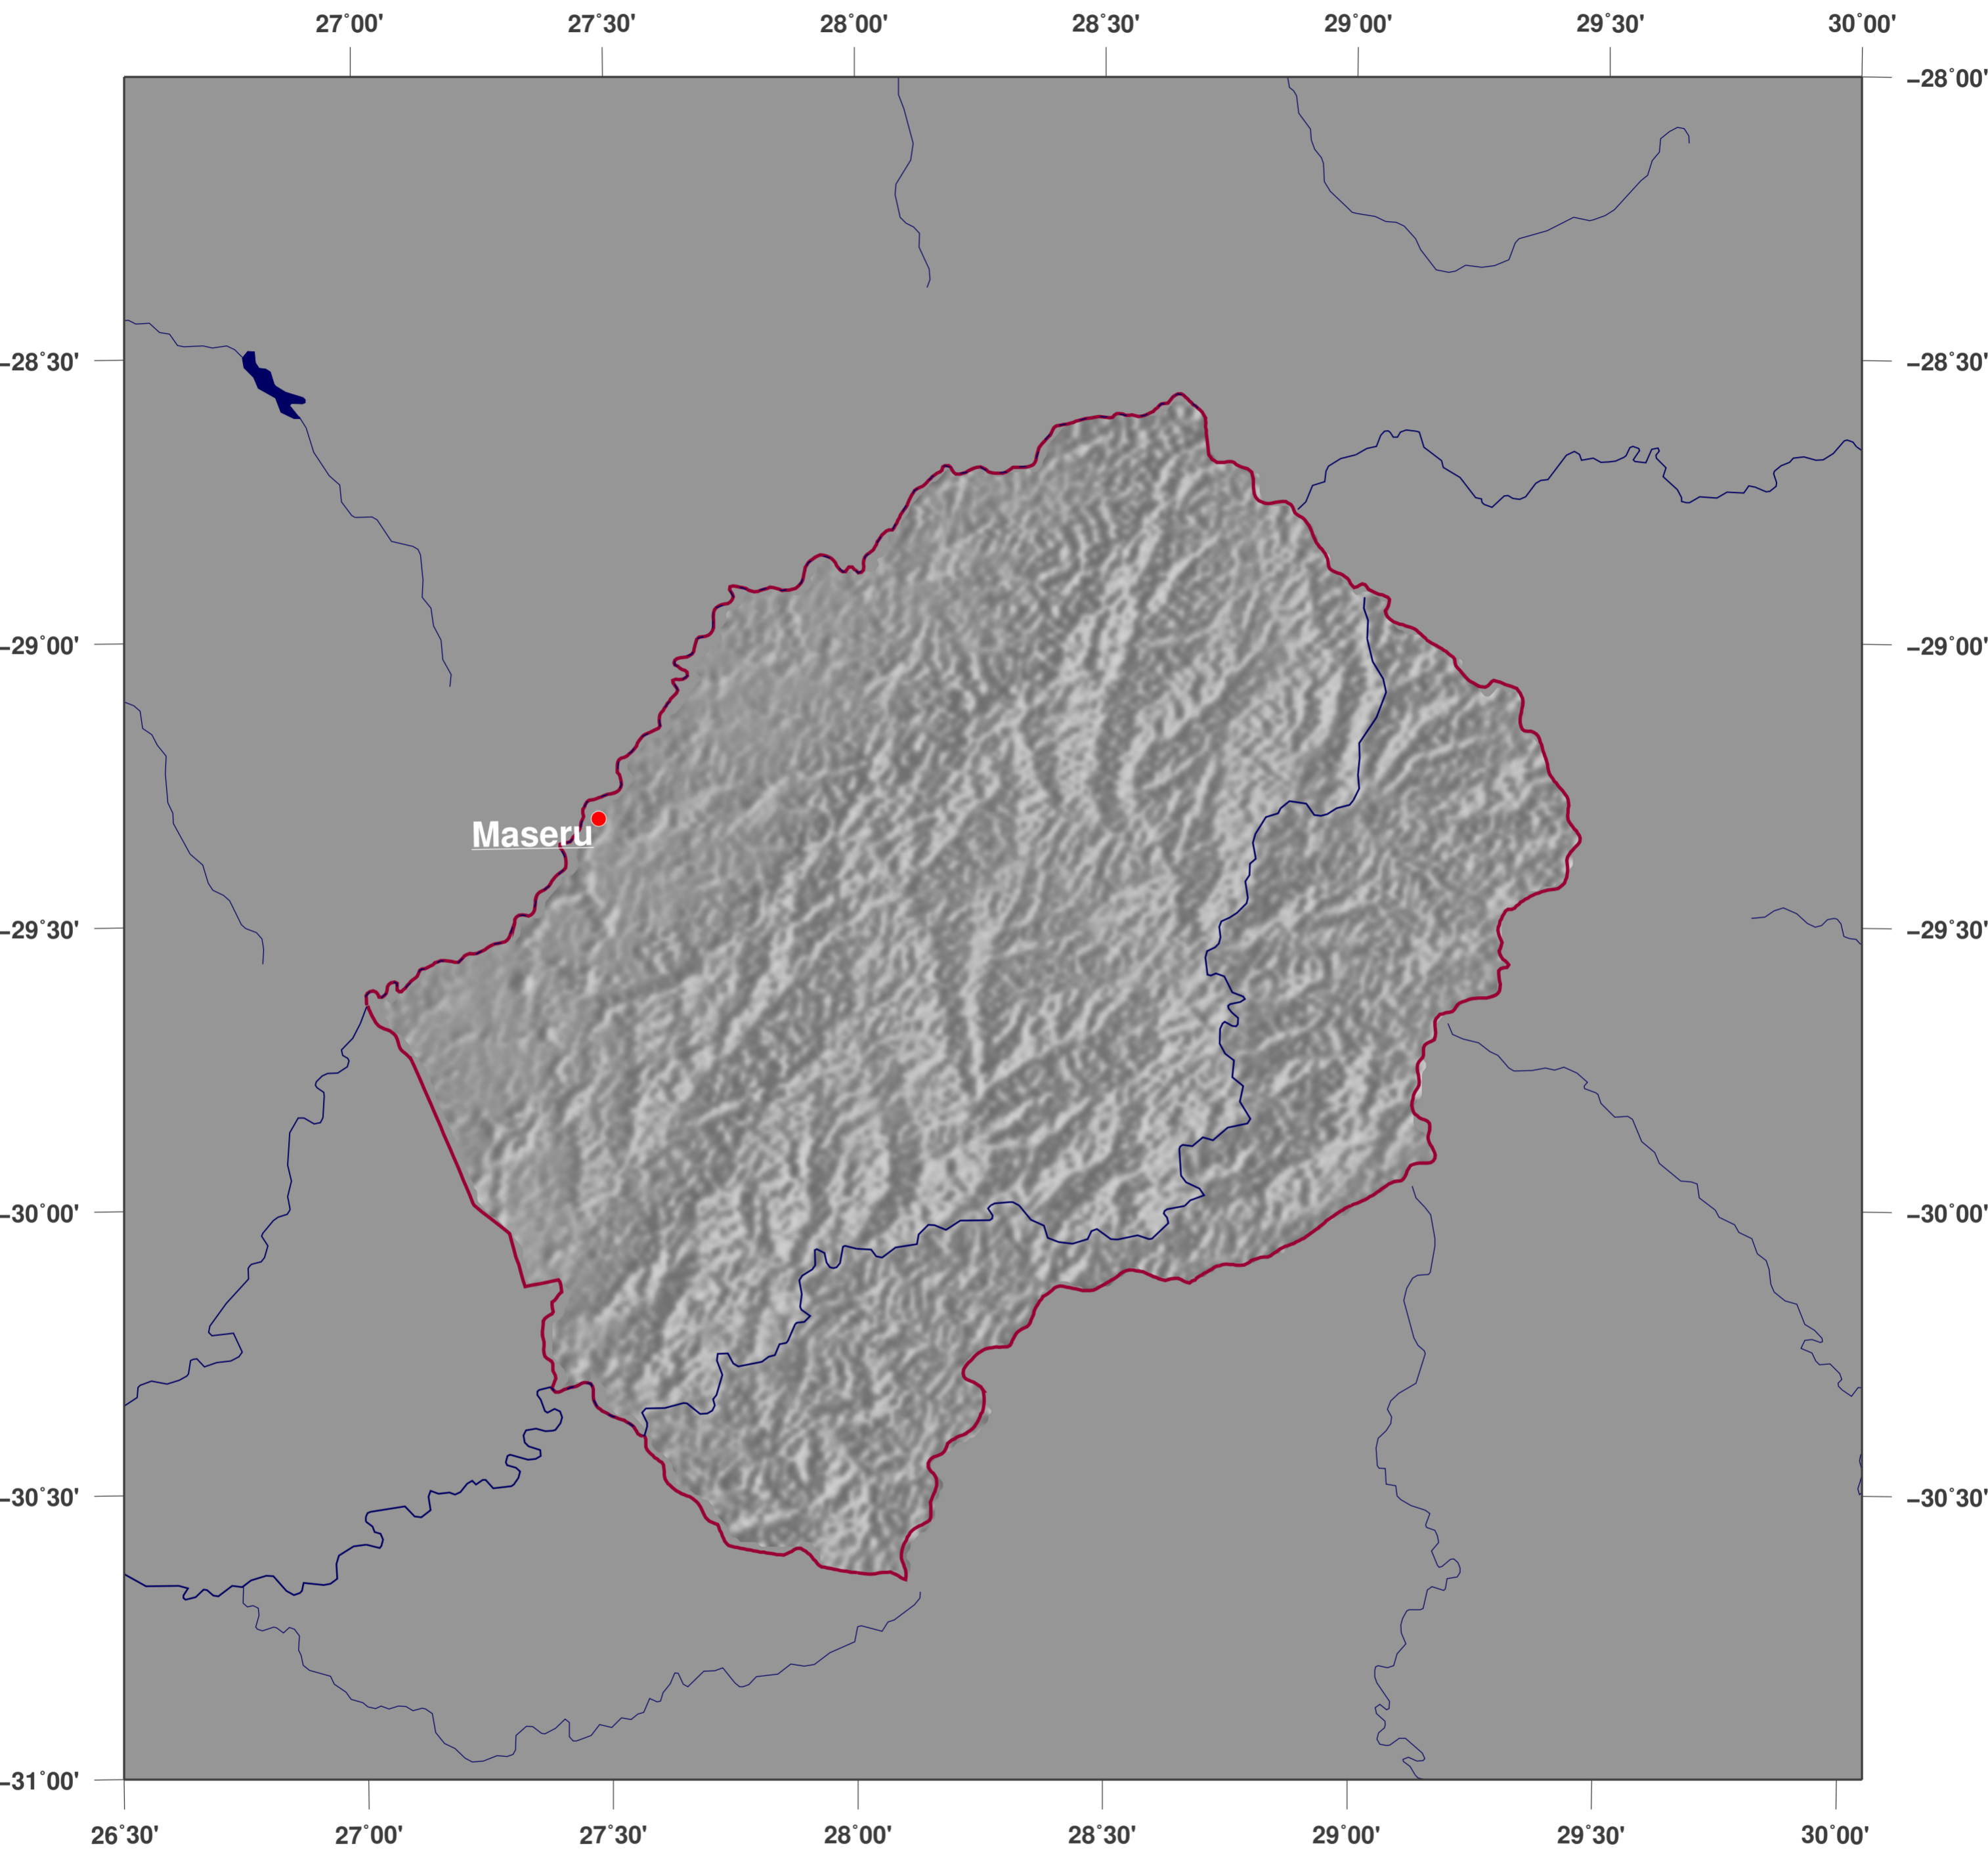

# Lesotho: Schattierte Reliefkarte

**GINKGO  
MAPS**

#### Karten-Lizenz:

Diese Landkarte ist lizenziert unter der Creative Commons Attribution 3.0 Licence (<http://creativecommons.org/licenses/by/3.0/>). Bitte das GinkgoMaps-Projekt als Quelle zitieren bzw. darauf verlinken (<http://www.ginkgomaps.com>).

#### Parameter und verwendete Daten:

Karten Projektion: Lambert (flächentreu); Zentrum: lat -29.62°; lon 28.25°; Vektordaten: GSHHS und politische Ländergrenzen aus GMT ([gmt.soest.hawaii.edu](http://gmt.soest.hawaii.edu)); Rasterdaten: 30sec DTM-Kombination von GTOPO30, ICBAO, TOPO6.2 und ETOPO5 hergestellt von Geoware (<http://www.geoware-online.com>)