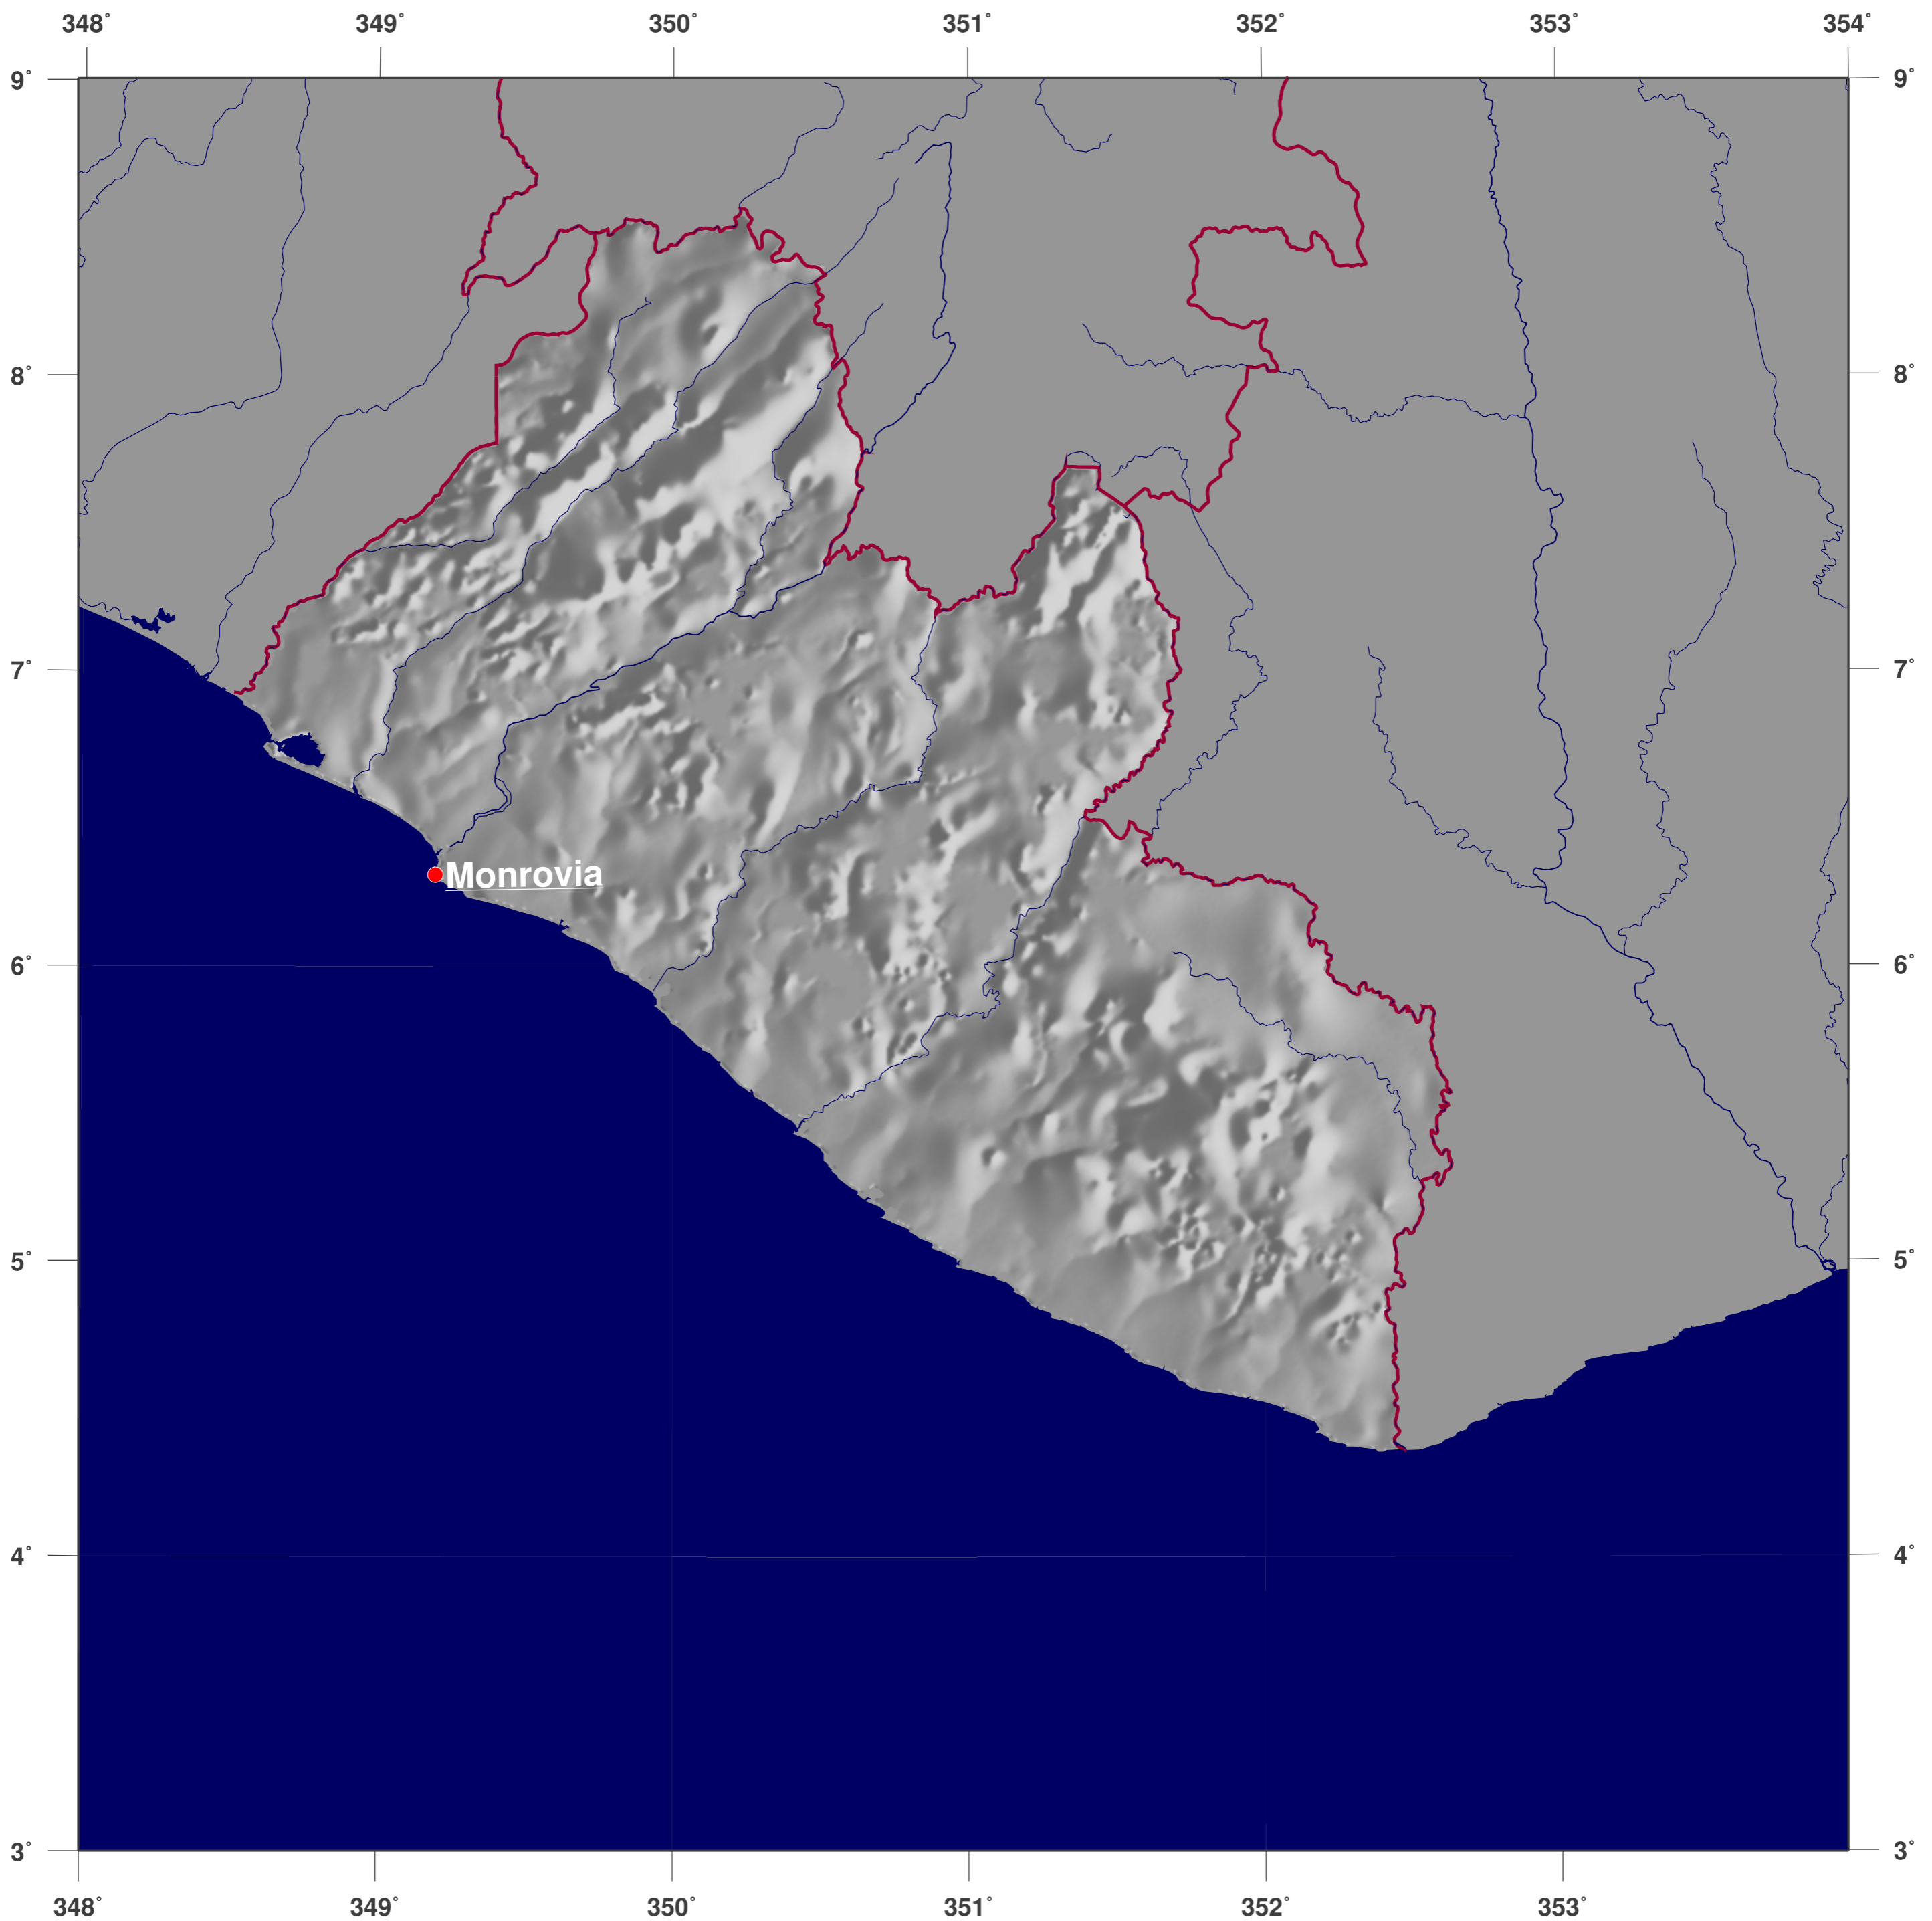

# Liberia: Schattierte Reliefkarte

**GINKGO  
MAPS**

#### Karten-Lizenz:

Diese Landkarte ist lizenziert unter der Creative Commons Attribution 3.0 Licence (<http://creativecommons.org/licenses/by/3.0/>). Bitte das GinkgoMaps-Projekt als Quelle zitieren bzw. darauf verlinken (<http://www.ginkgomaps.com>).

#### Parameter und verwendete Daten:

Karten Projektion: Lambert (flächentreu); Zentrum: lat 6.45°; lon -9.43°; Vektordaten: GSHHS und politische Ländergrenzen aus GMT ([gmt.soest.hawaii.edu](http://gmt.soest.hawaii.edu)); Rasterdaten: 30sec DTM-Kombination von GTOPO30, ICBAO, TOPO6.2 und ETOPO5 hergestellt von Geoware (<http://www.geoware-online.com>)