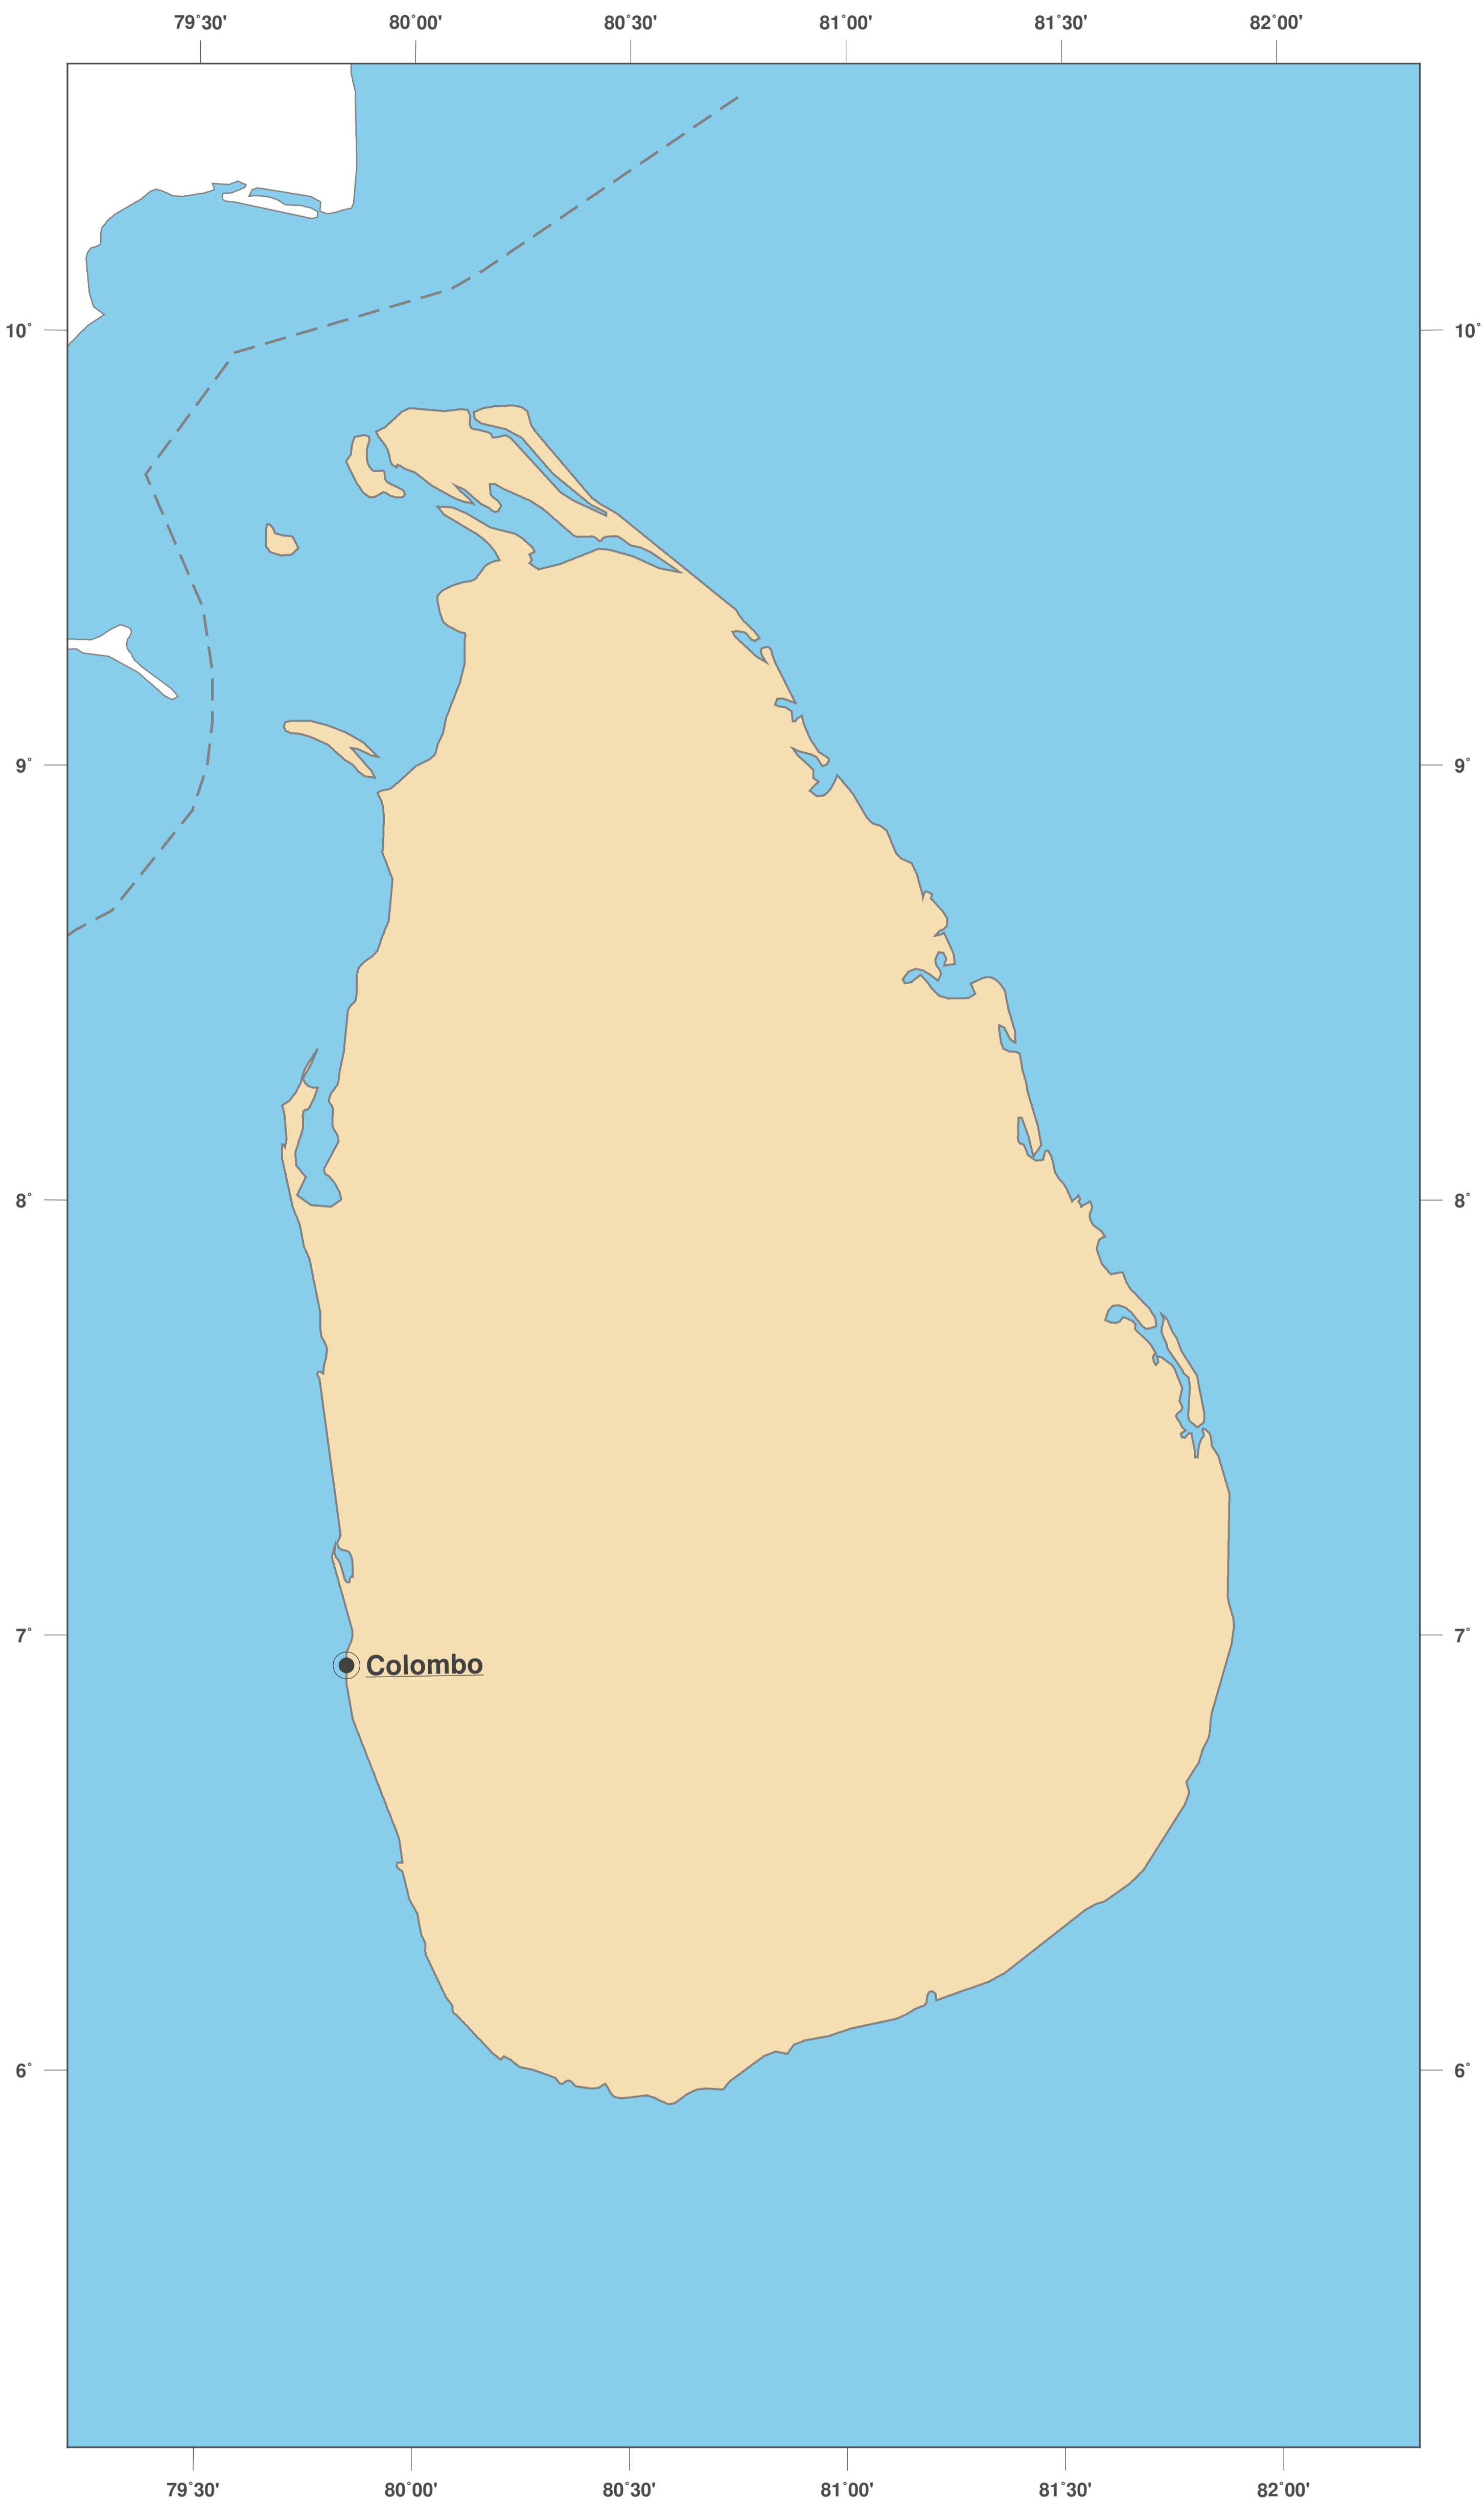

Sri Lanka: Umrisskarte II

**GINKGO
MAPS**

Karten-Lizenz:

Diese Landkarte ist lizenziert unter der CC-BY-3.0 (<http://creativecommons.org/licenses/by/3.0/deed.de>). Bitte das GinkgoMaps-Projekt als Quelle zitieren und darauf verlinken (<http://www.ginkgomaps.com>).

Parameter und verwendete Daten:

Karten Projektion: Lambert (flächentreu); Zentrum: lat 7.87° lon 80.77°; Vektordaten: politische Ländergrenzen aus Natural Earth von <http://www.naturalearthdata.com>