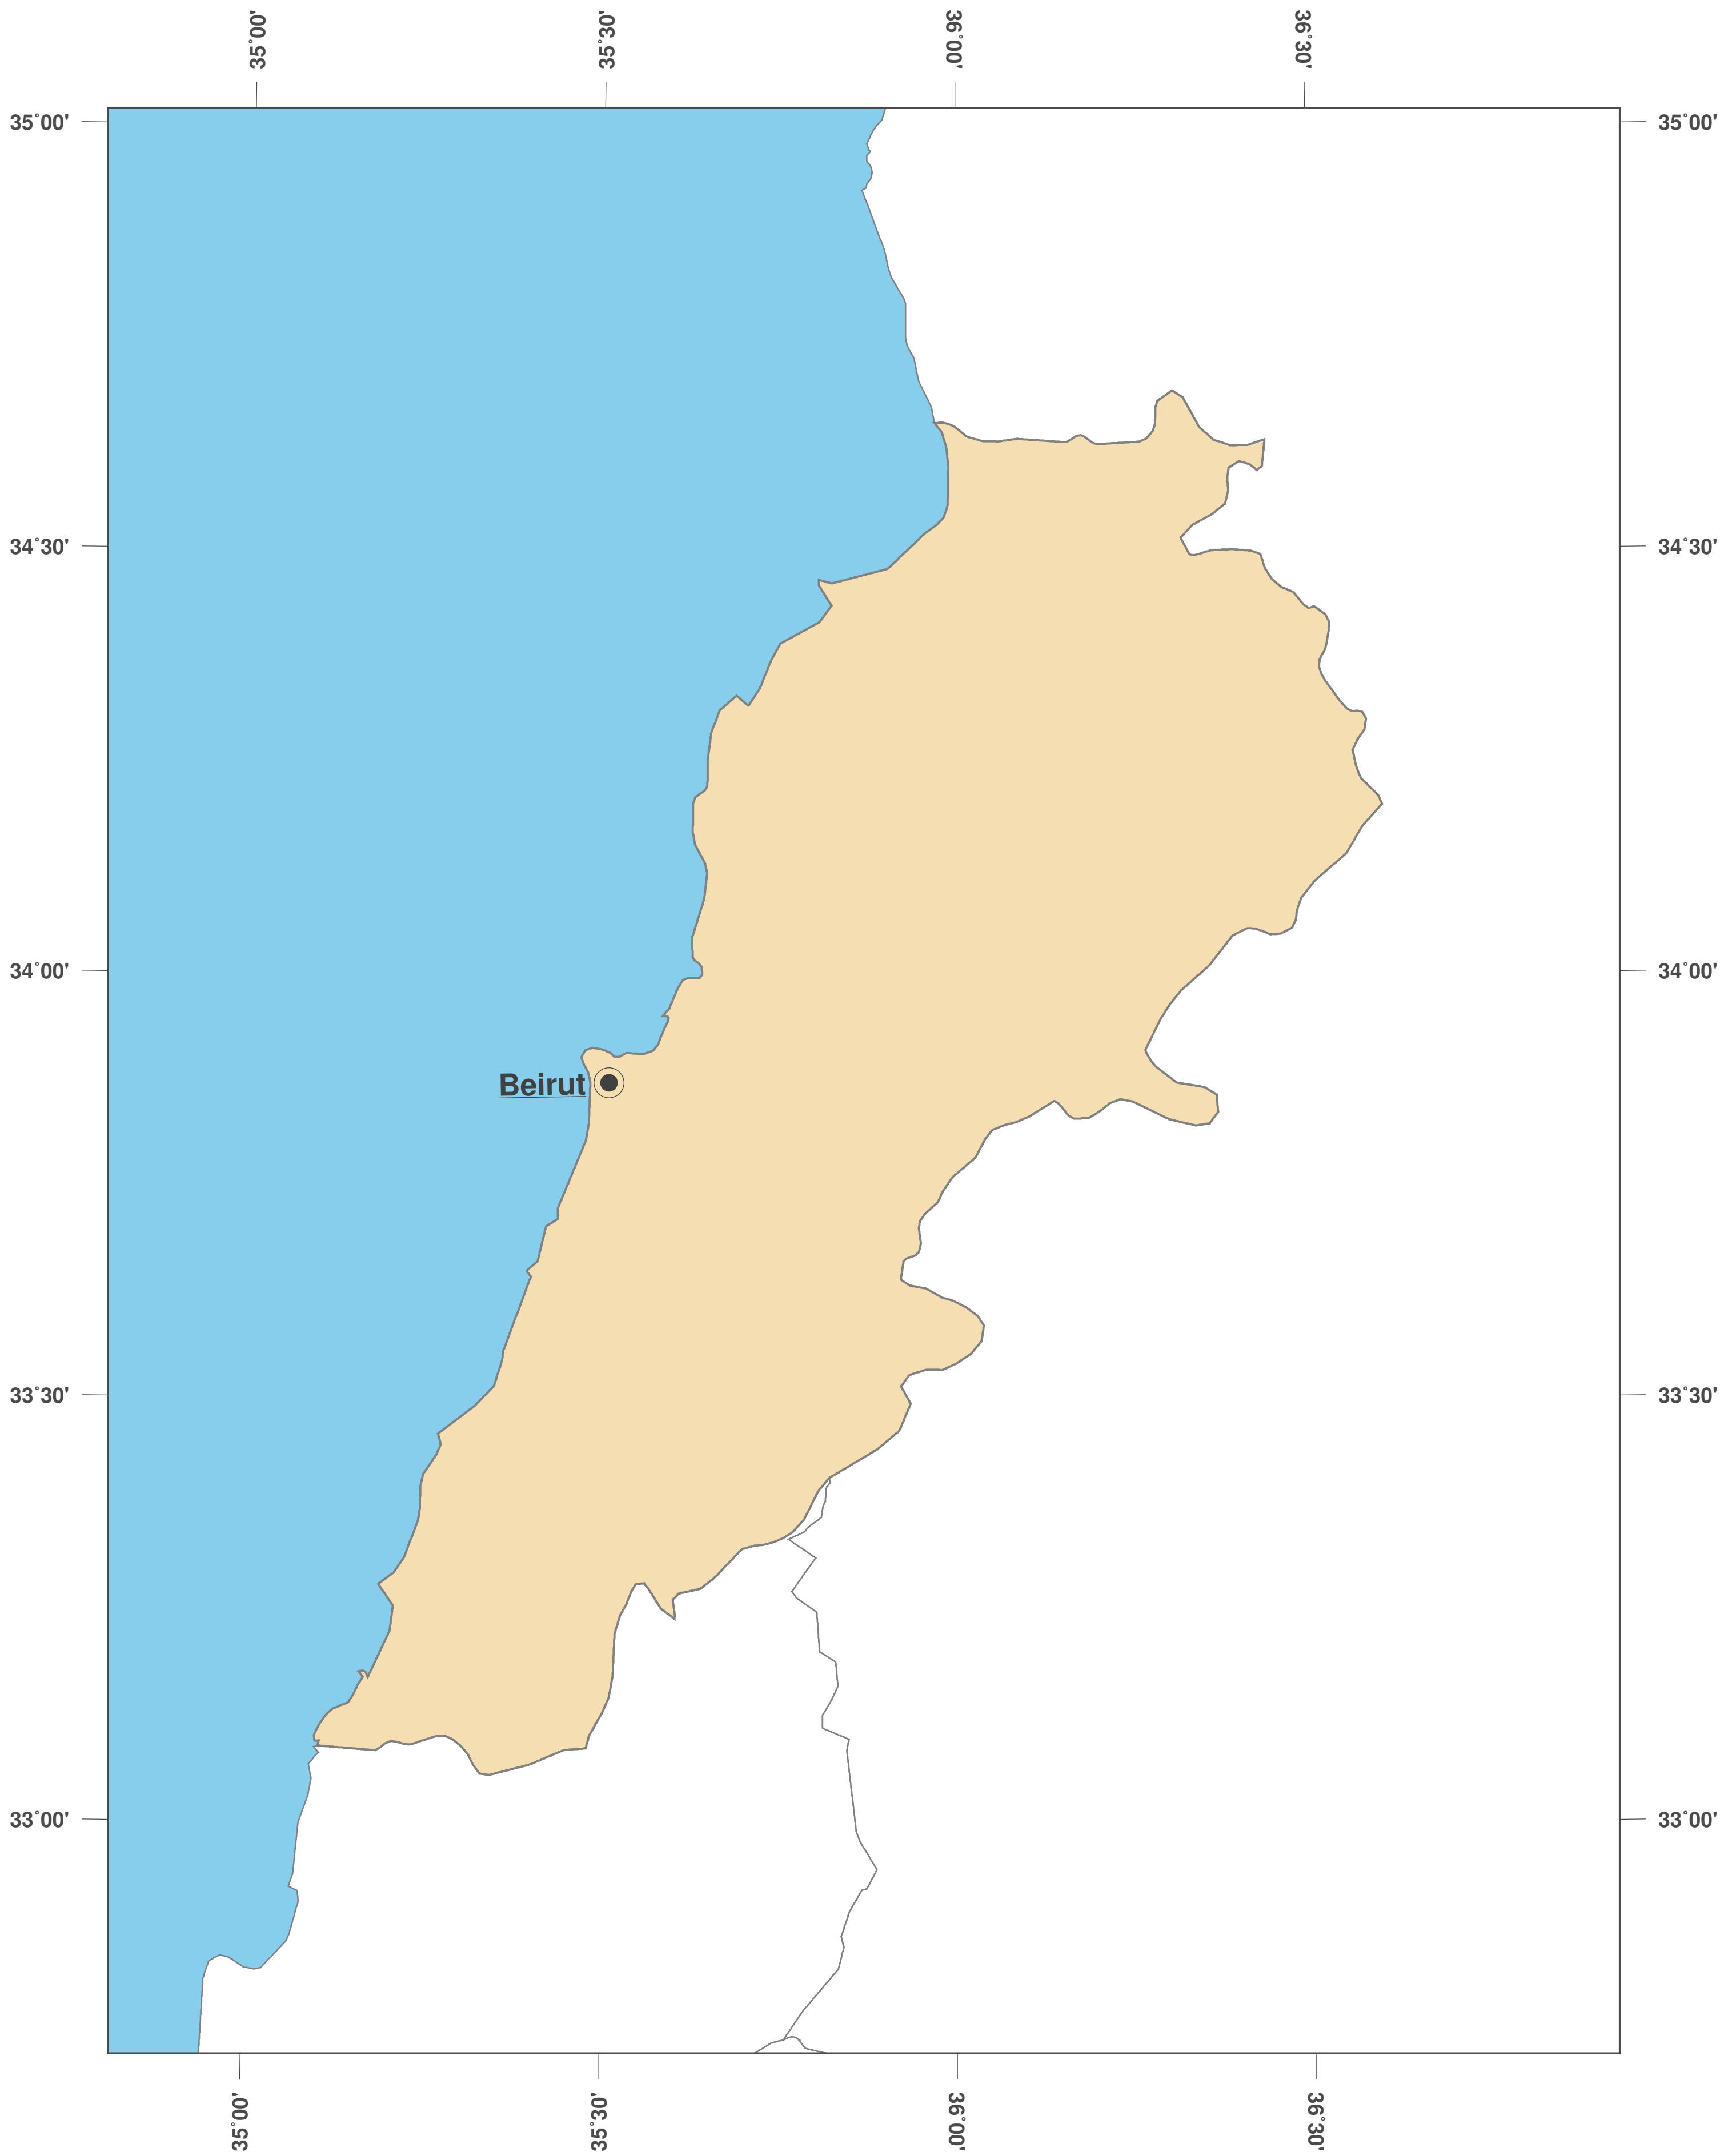

Libanon: Umrisskarte II

**GINKGO
MAPS**

Karten-Lizenz:

Diese Landkarte ist lizenziert unter der CC-BY-3.0 (<http://creativecommons.org/licenses/by/3.0/deed.de>). Bitte das GinkgoMaps-Projekt als Quelle zitieren und darauf verlinken (<http://www.ginkgomaps.com>).

Parameter und verwendete Daten:

Karten Projektion: Lambert (flächentreu); Zentrum: lat 33.87° lon 35.88°; Vektordaten: politische Ländergrenzen aus Natural Earth von <http://www.naturalearthdata.com>