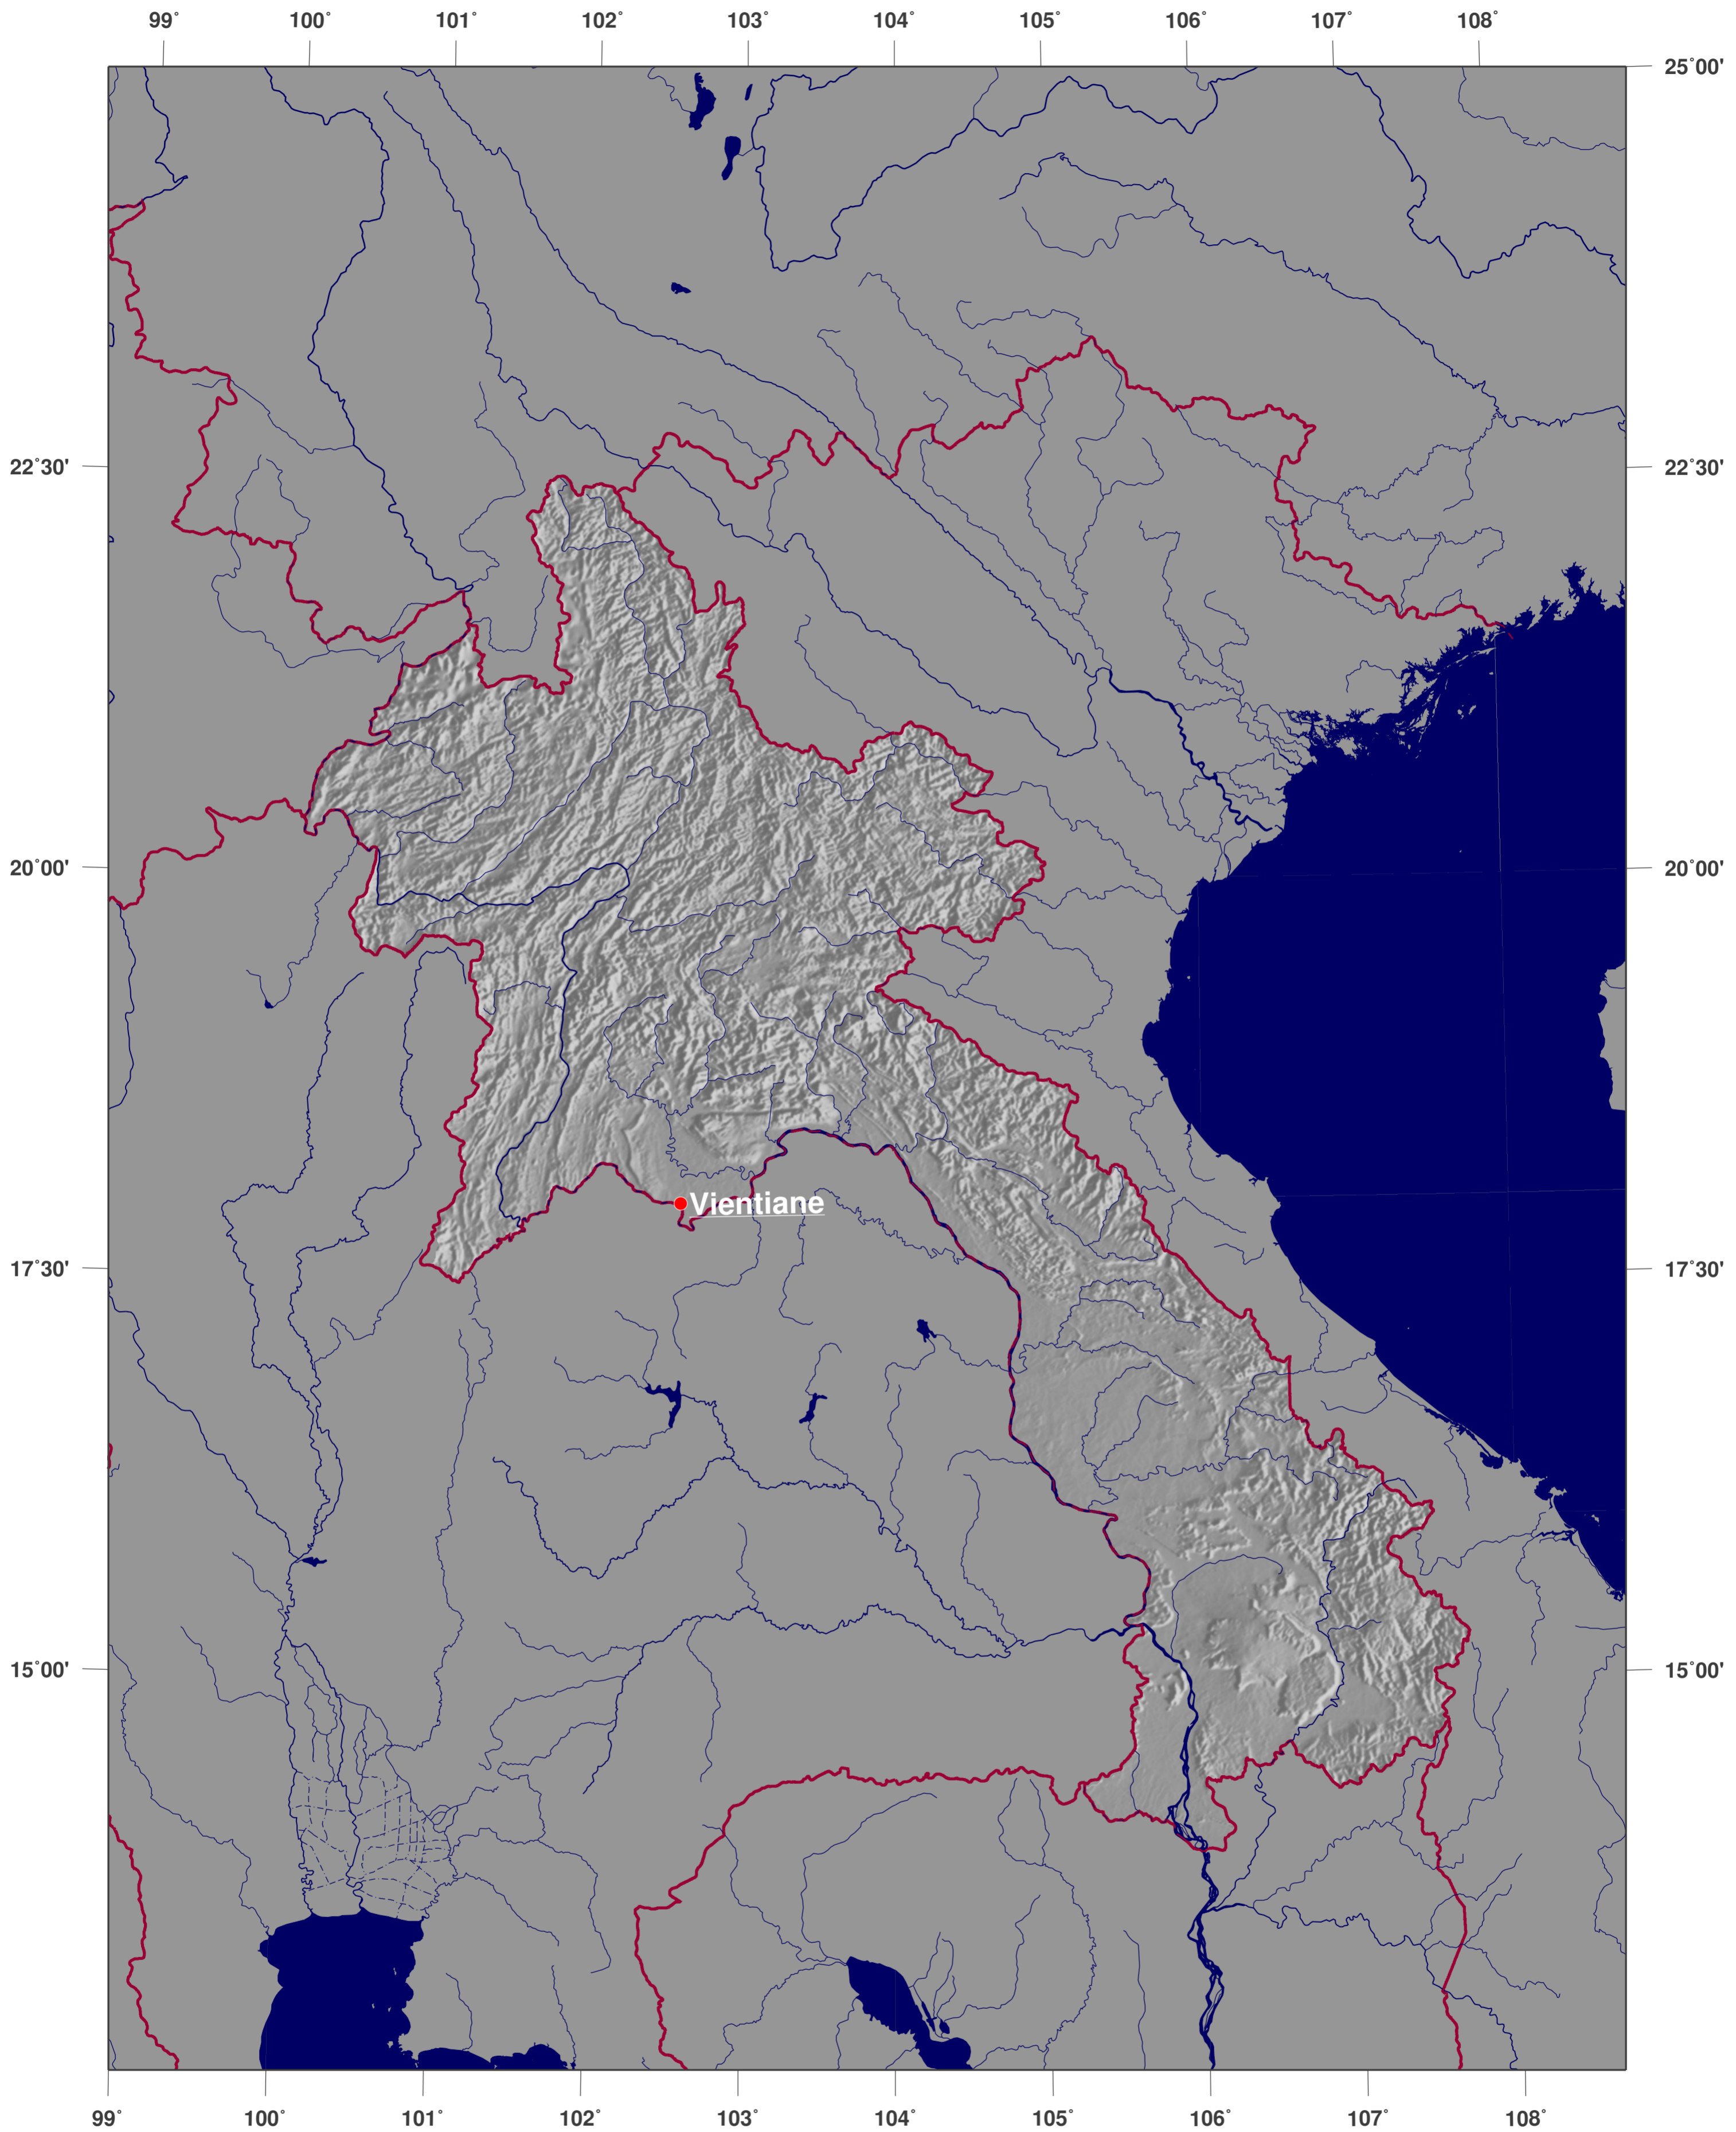

Laos, Demokratische Volksrepublik: Schattierte Reliefkarte

**GINKGO
MAPS**

Karten-Lizenz:

Diese Landkarte ist lizenziert unter der Creative Commons Attribution 3.0 Licence (<http://creativecommons.org/licenses/by/3.0/>). Bitte das GinkgoMaps-Projekt als Quelle zitieren bzw. darauf verlinken (<http://www.ginkgomaps.com>).

Parameter und verwendete Daten:

Karten Projektion: Lambert (flächentreu); Zentrum: lat 18.21°; lon 103.9°; Vektordaten: GSHHS und politische Ländergrenzen aus GMT (gmt.soest.hawaii.edu); Rasterdaten: 30sec DTM-Kombination von GTOPO30, ICBAO, TOPO6.2 und ETOPO5 hergestellt von Geoware (<http://www.geoware-online.com>)