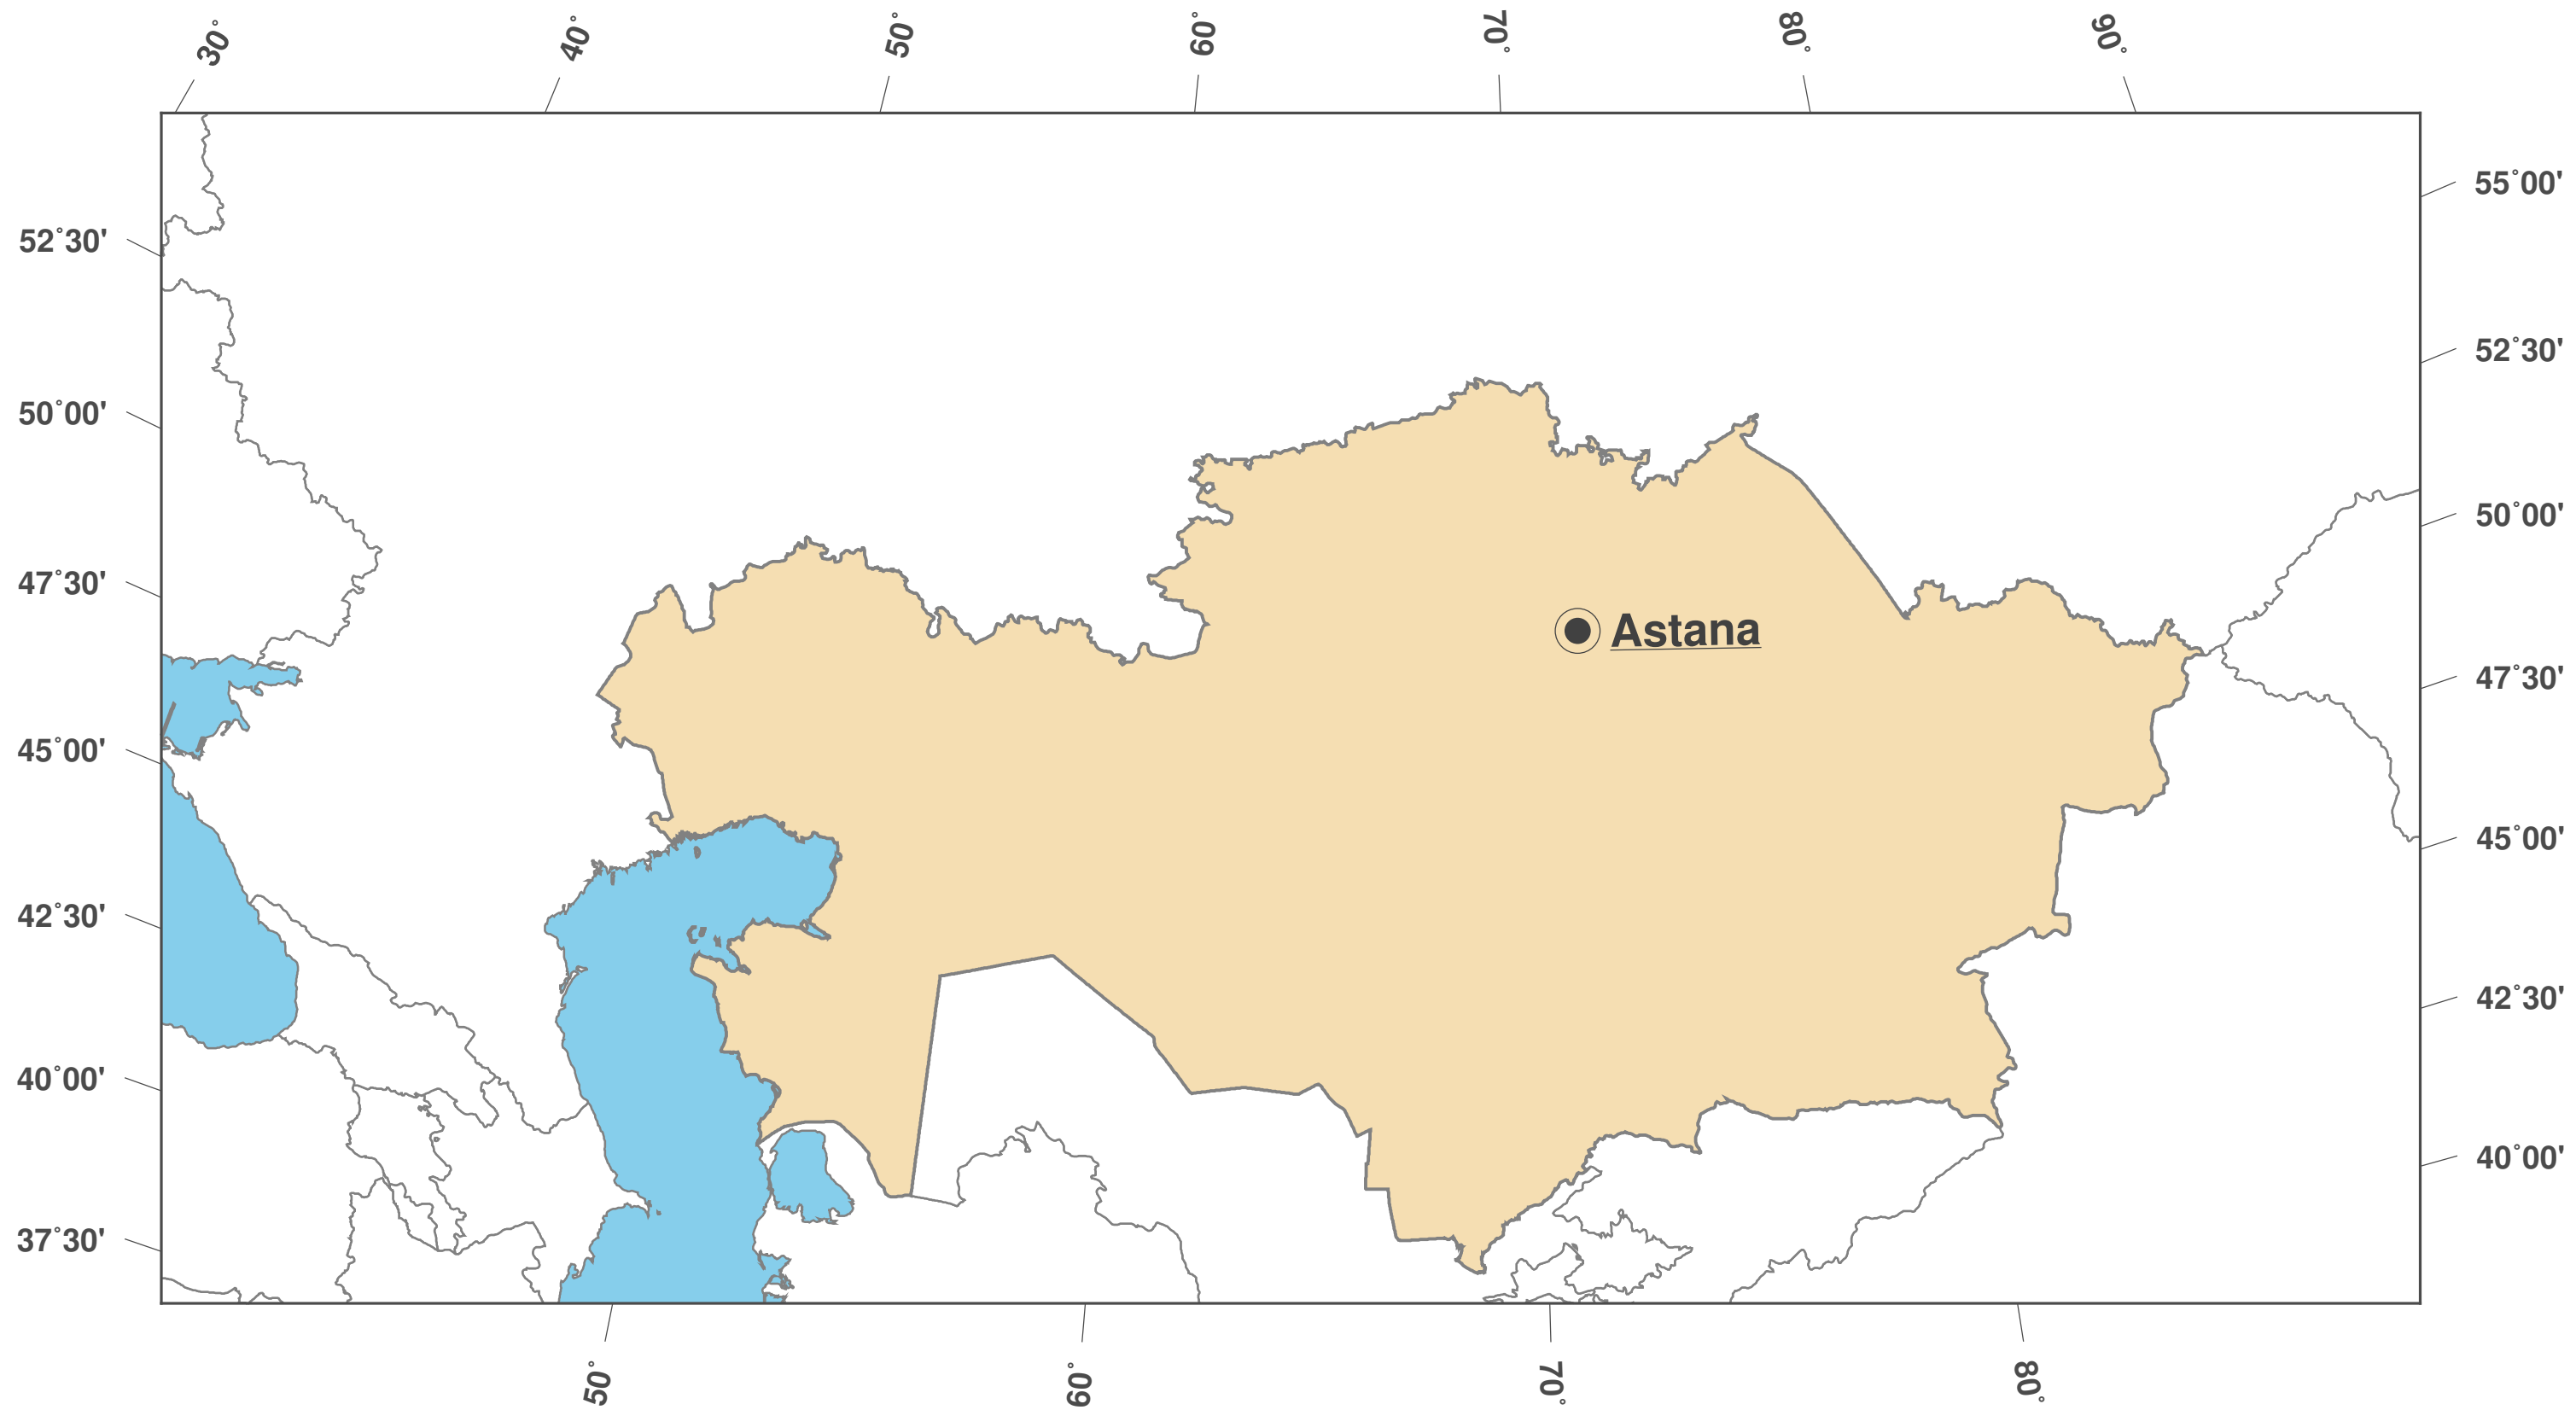

# Kasachstan: Umrisskarte II

**GINKGO  
MAPS**

## Karten-Lizenz:

Diese Landkarte ist lizenziert unter der CC-BY-3.0 (<http://creativecommons.org/licenses/by/3.0/deed.de>). Bitte das GinkgoMaps-Projekt als Quelle zitieren und darauf verlinken (<http://www.ginkgomaps.com>).

## Parameter und verwendete Daten:

Karten Projektion: Lambert (flächentreu); Zentrum: lat 48.19° lon 66.9°; Vektordaten: politische Ländergrenzen aus Natural Earth von <http://www.naturalearthdata.com>