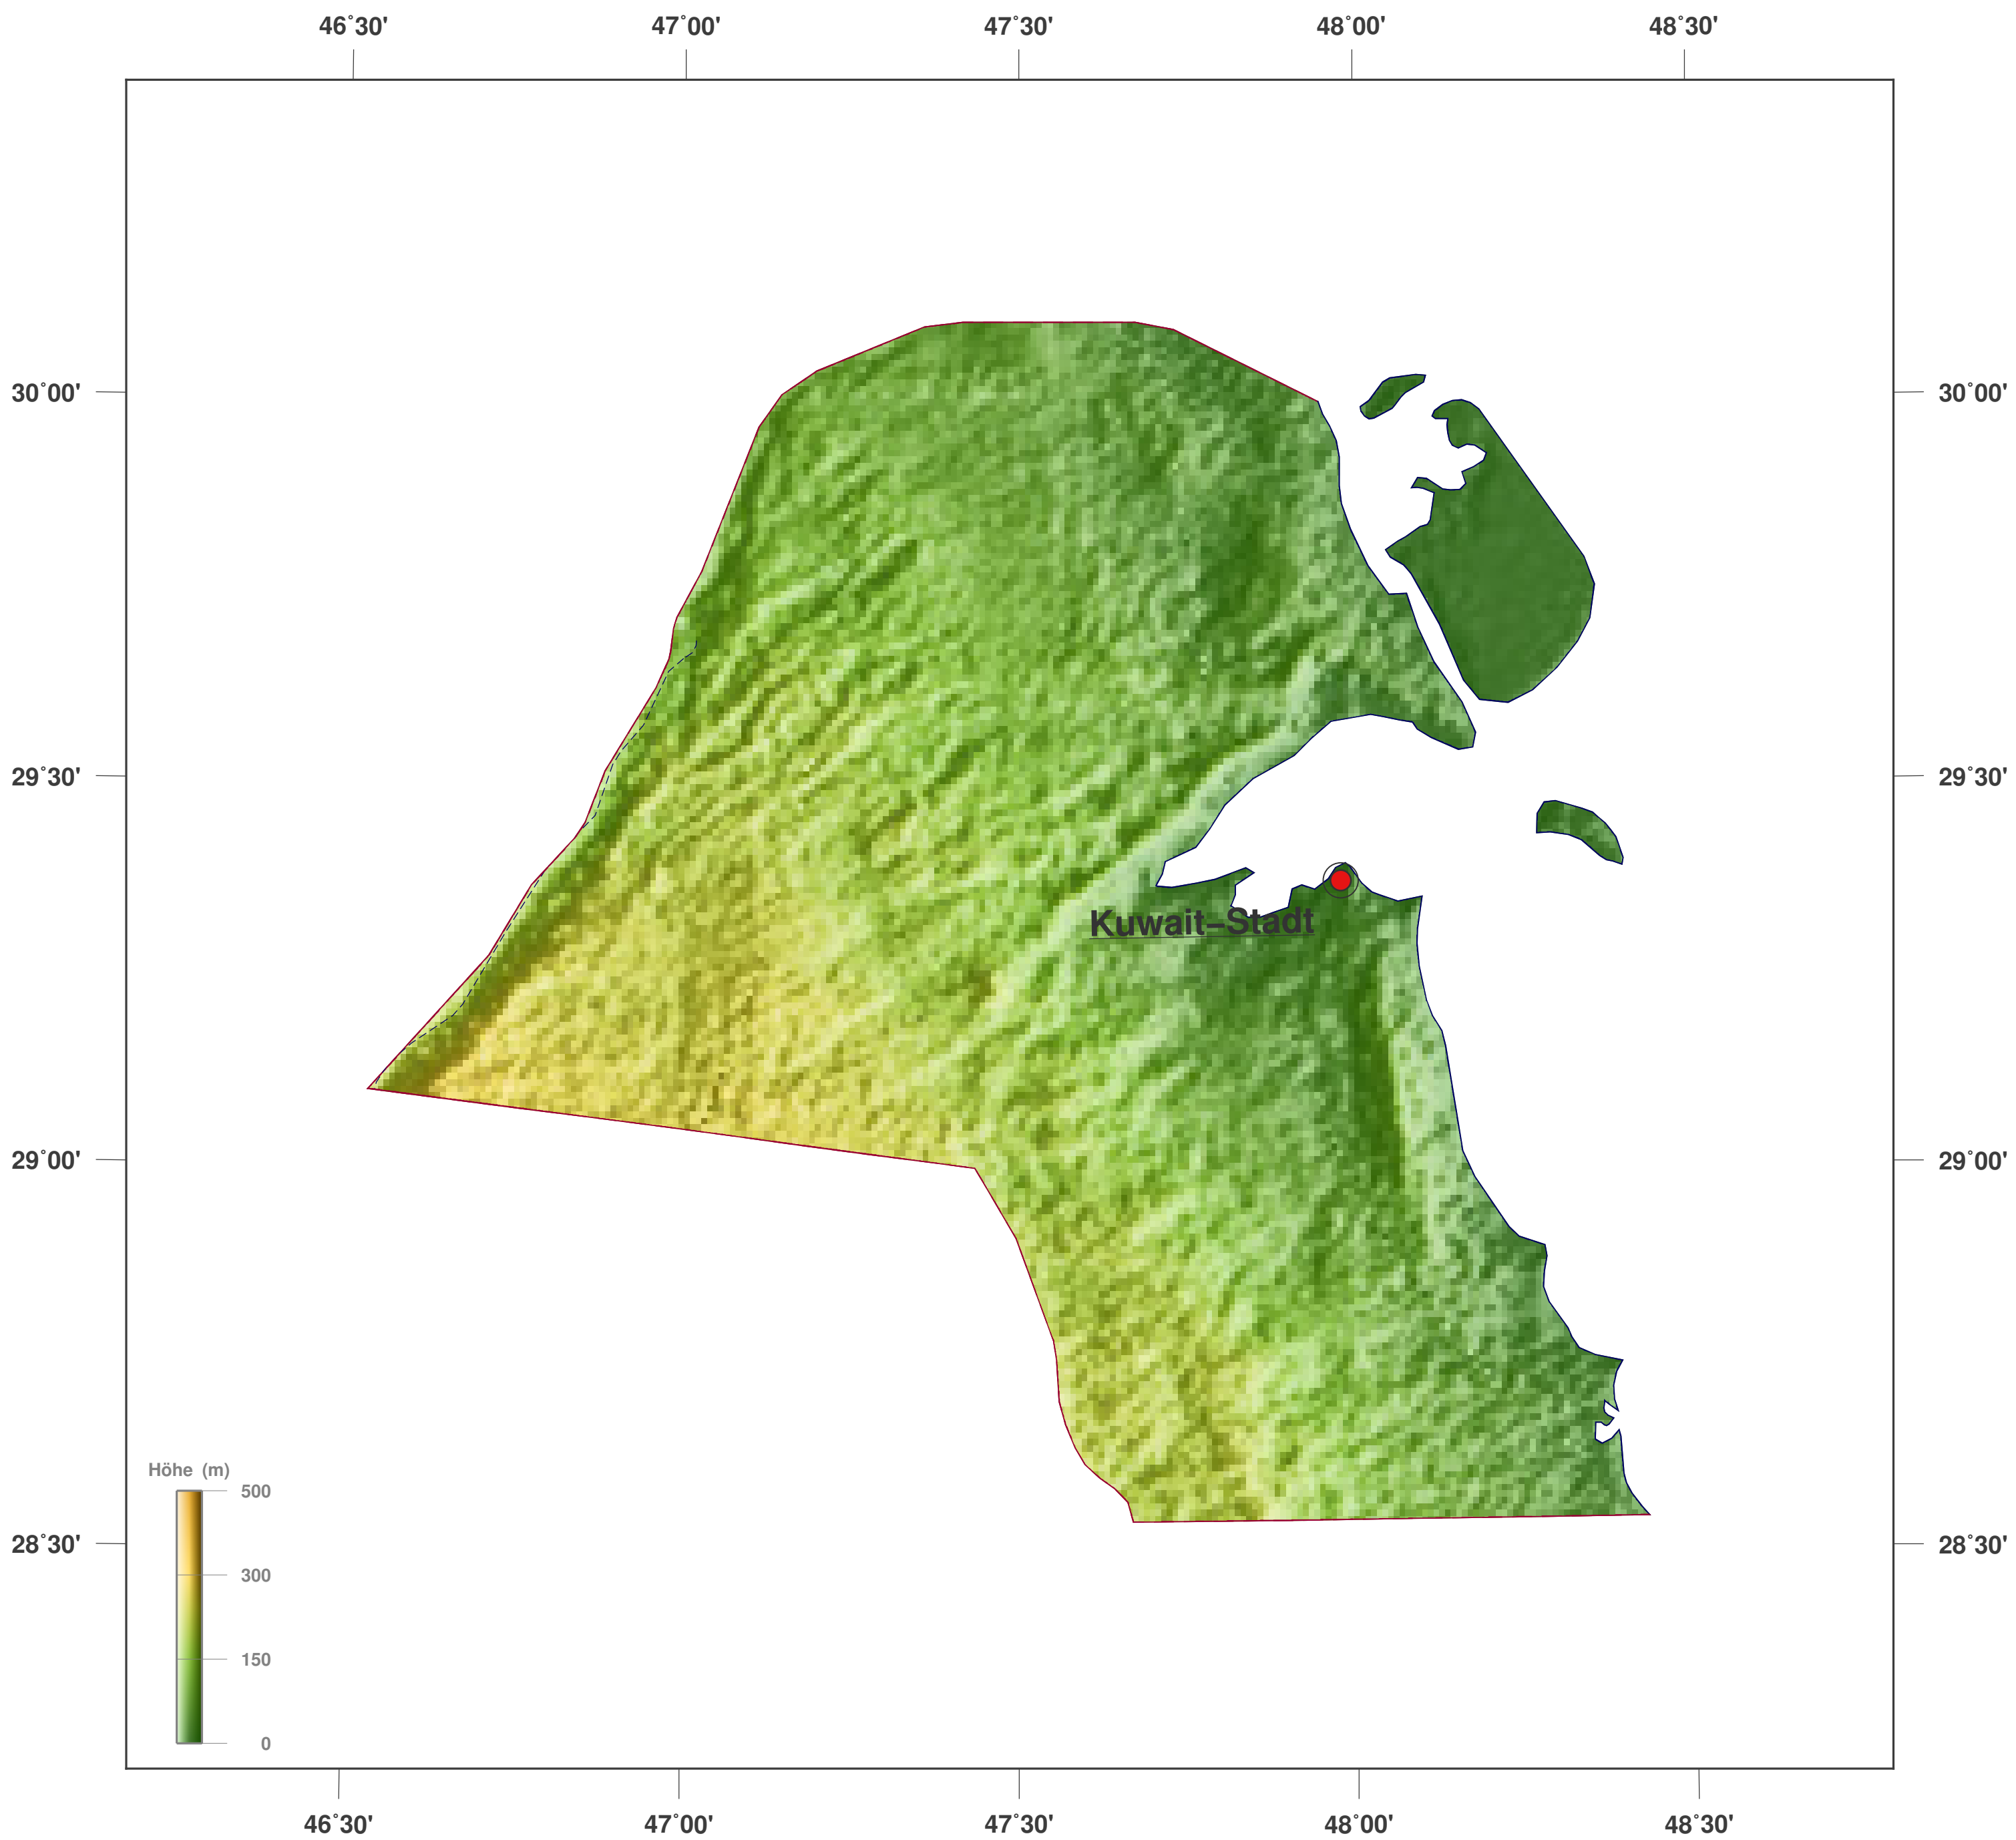

Kuwait: Schattierte Höhen- u. Relief-Karte

Karten-Lizenz:

Diese Landkarte ist lizenziert unter der CC-BY-3.0 (<http://creativecommons.org/licenses/by/3.0/deed.de>). Bitte das GinkgoMaps-Projekt als Quelle zitieren und darauf verlinken (<http://www.ginkgomaps.com>).

Parameter und verwendete Daten:

Karten Projektion: Lambert (flächentreu); Zentrum: lat 29.31°; lon 47.49°; Vektordaten: Natural Earth (www.naturalearthdata.com) und GSHHG (www.soest.hawaii.edu/pwessel/gshhg); Rasterdaten: Geoware (www.geoware-online.com).