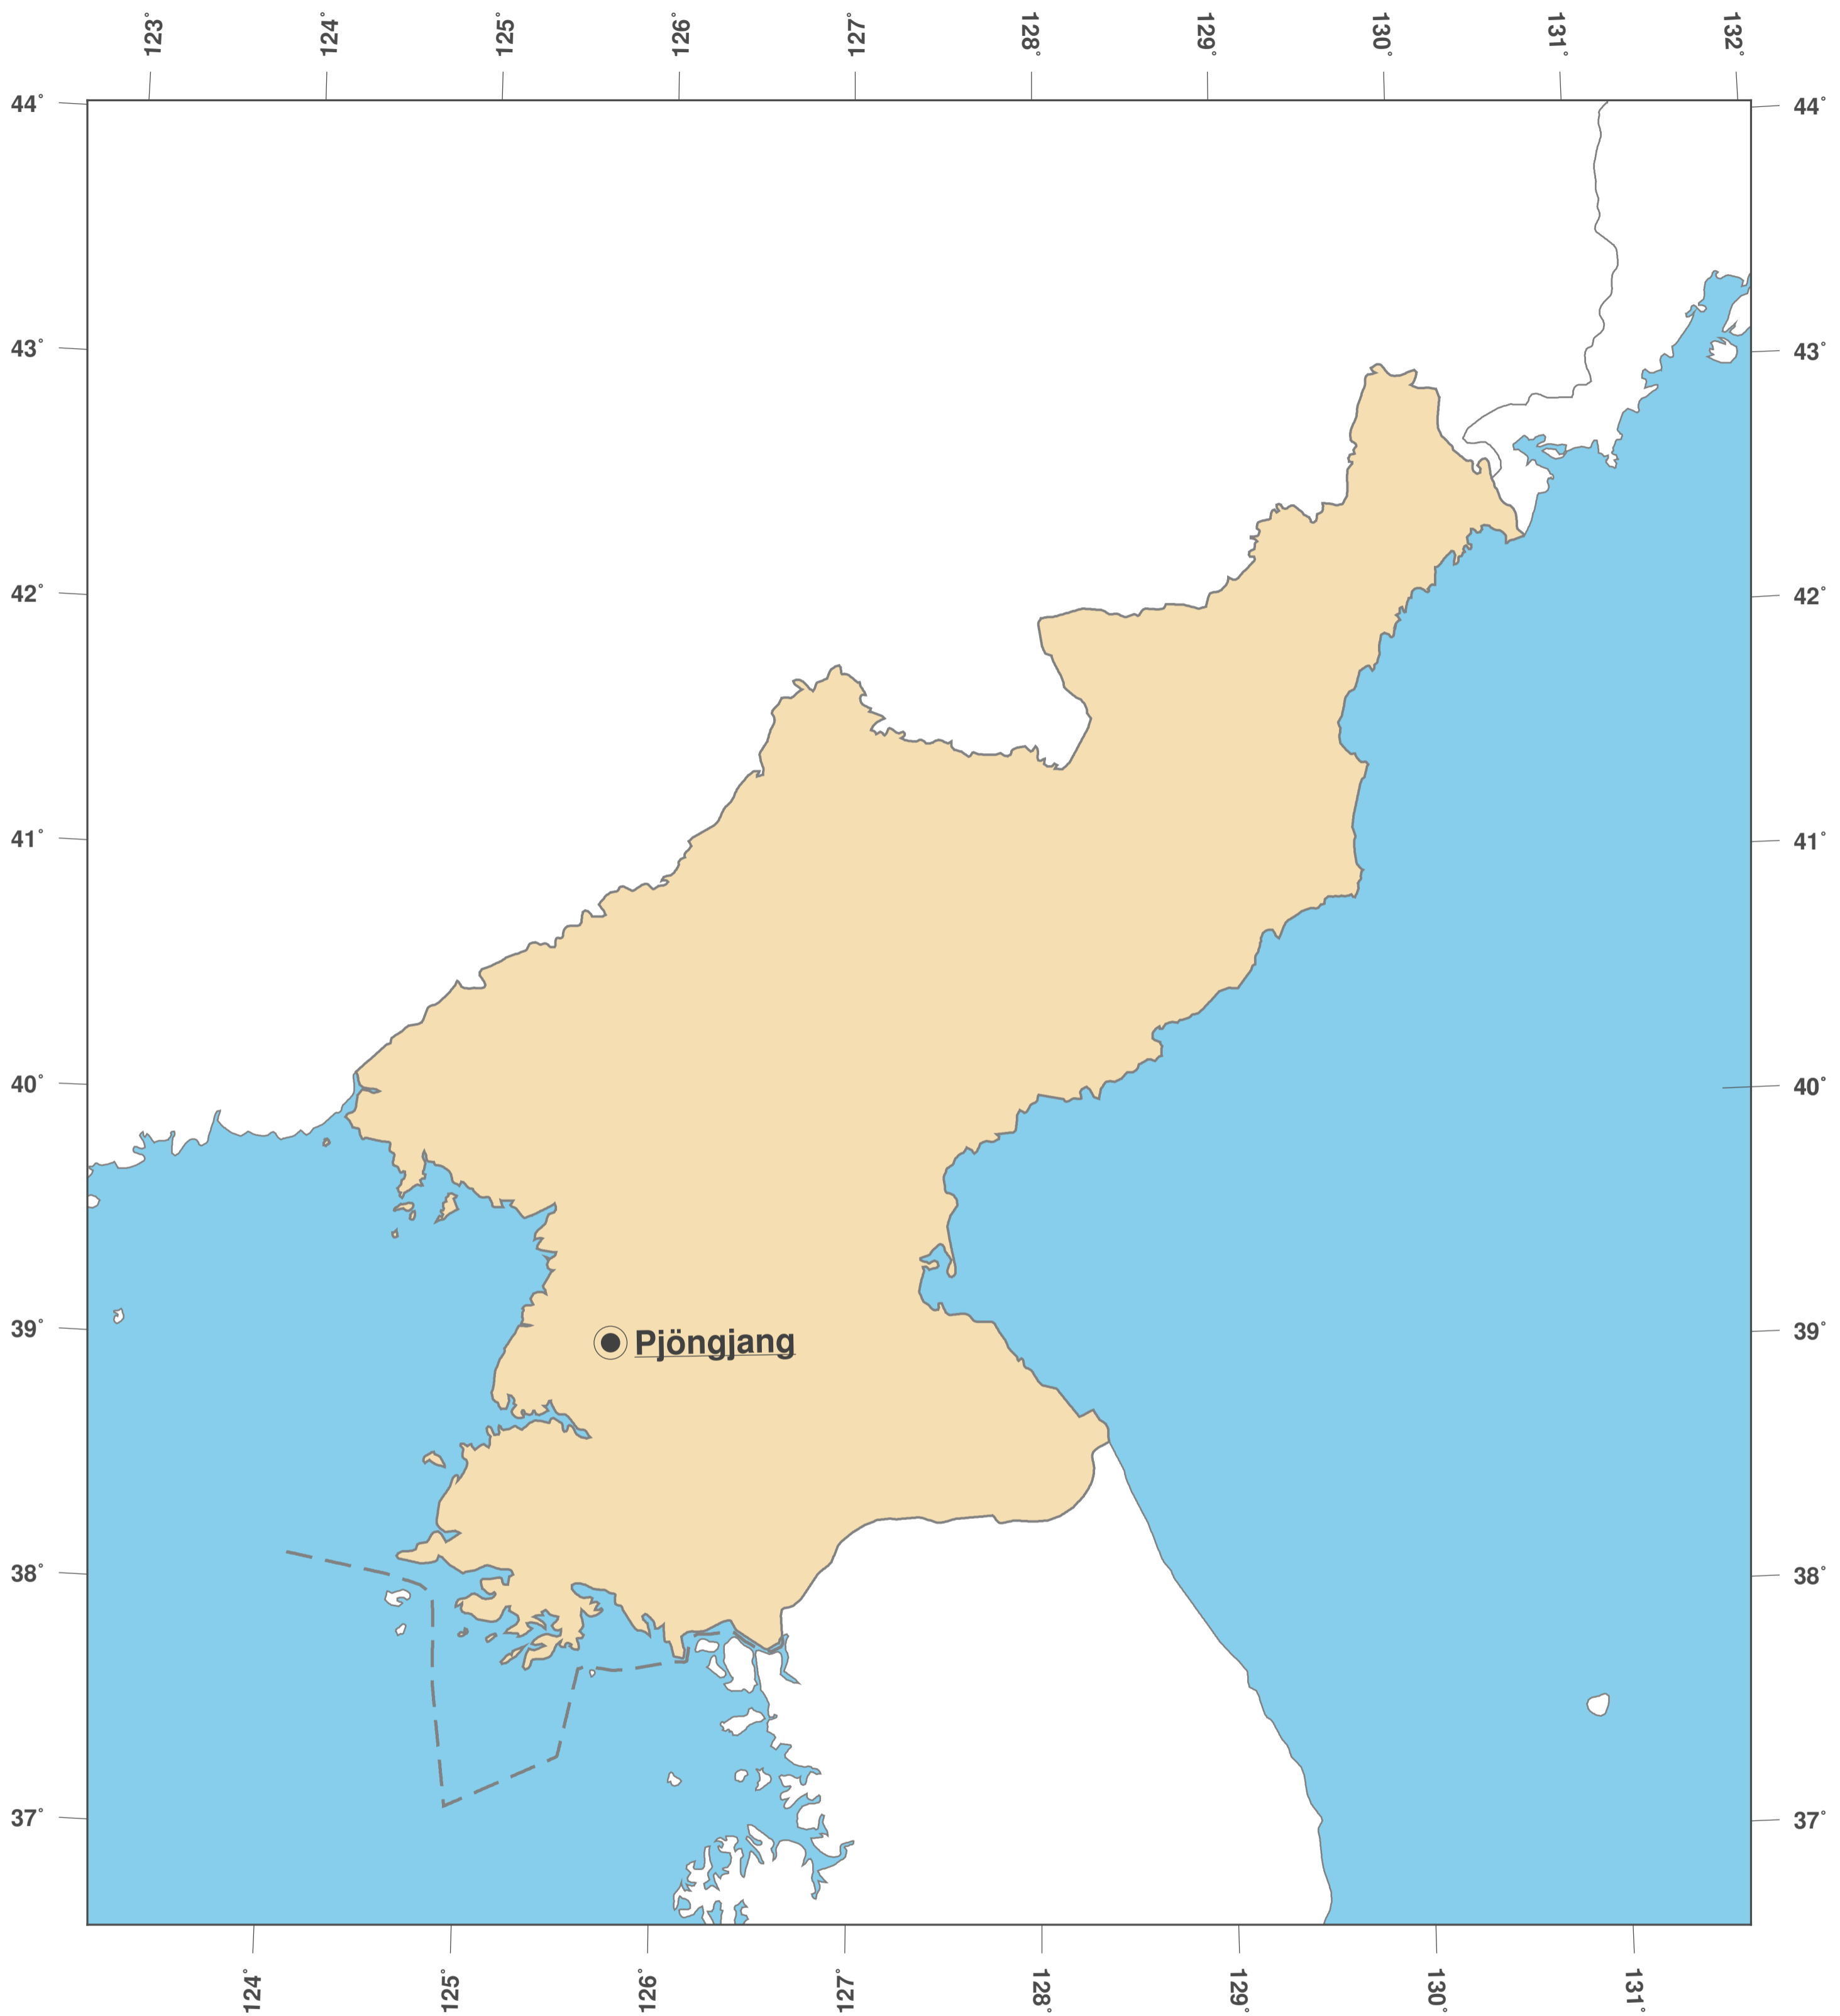

Korea, Demokratische Volksrepublik (Nordkorea): Umrisskarte II

**GINKGO
MAPS**

Karten-Lizenz:

Diese Landkarte ist lizenziert unter der CC-BY-3.0 (<http://creativecommons.org/licenses/by/3.0/deed.de>). Bitte das GinkgoMaps-Projekt als Quelle zitieren und darauf verlinken (<http://www.ginkgomaps.com>).

Parameter und verwendete Daten:

Karten Projektion: Lambert (flächentreu); Zentrum: lat 40.34° lon 127.5°; Vektordaten: politische Ländergrenzen aus Natural Earth von <http://www.naturalearthdata.com>