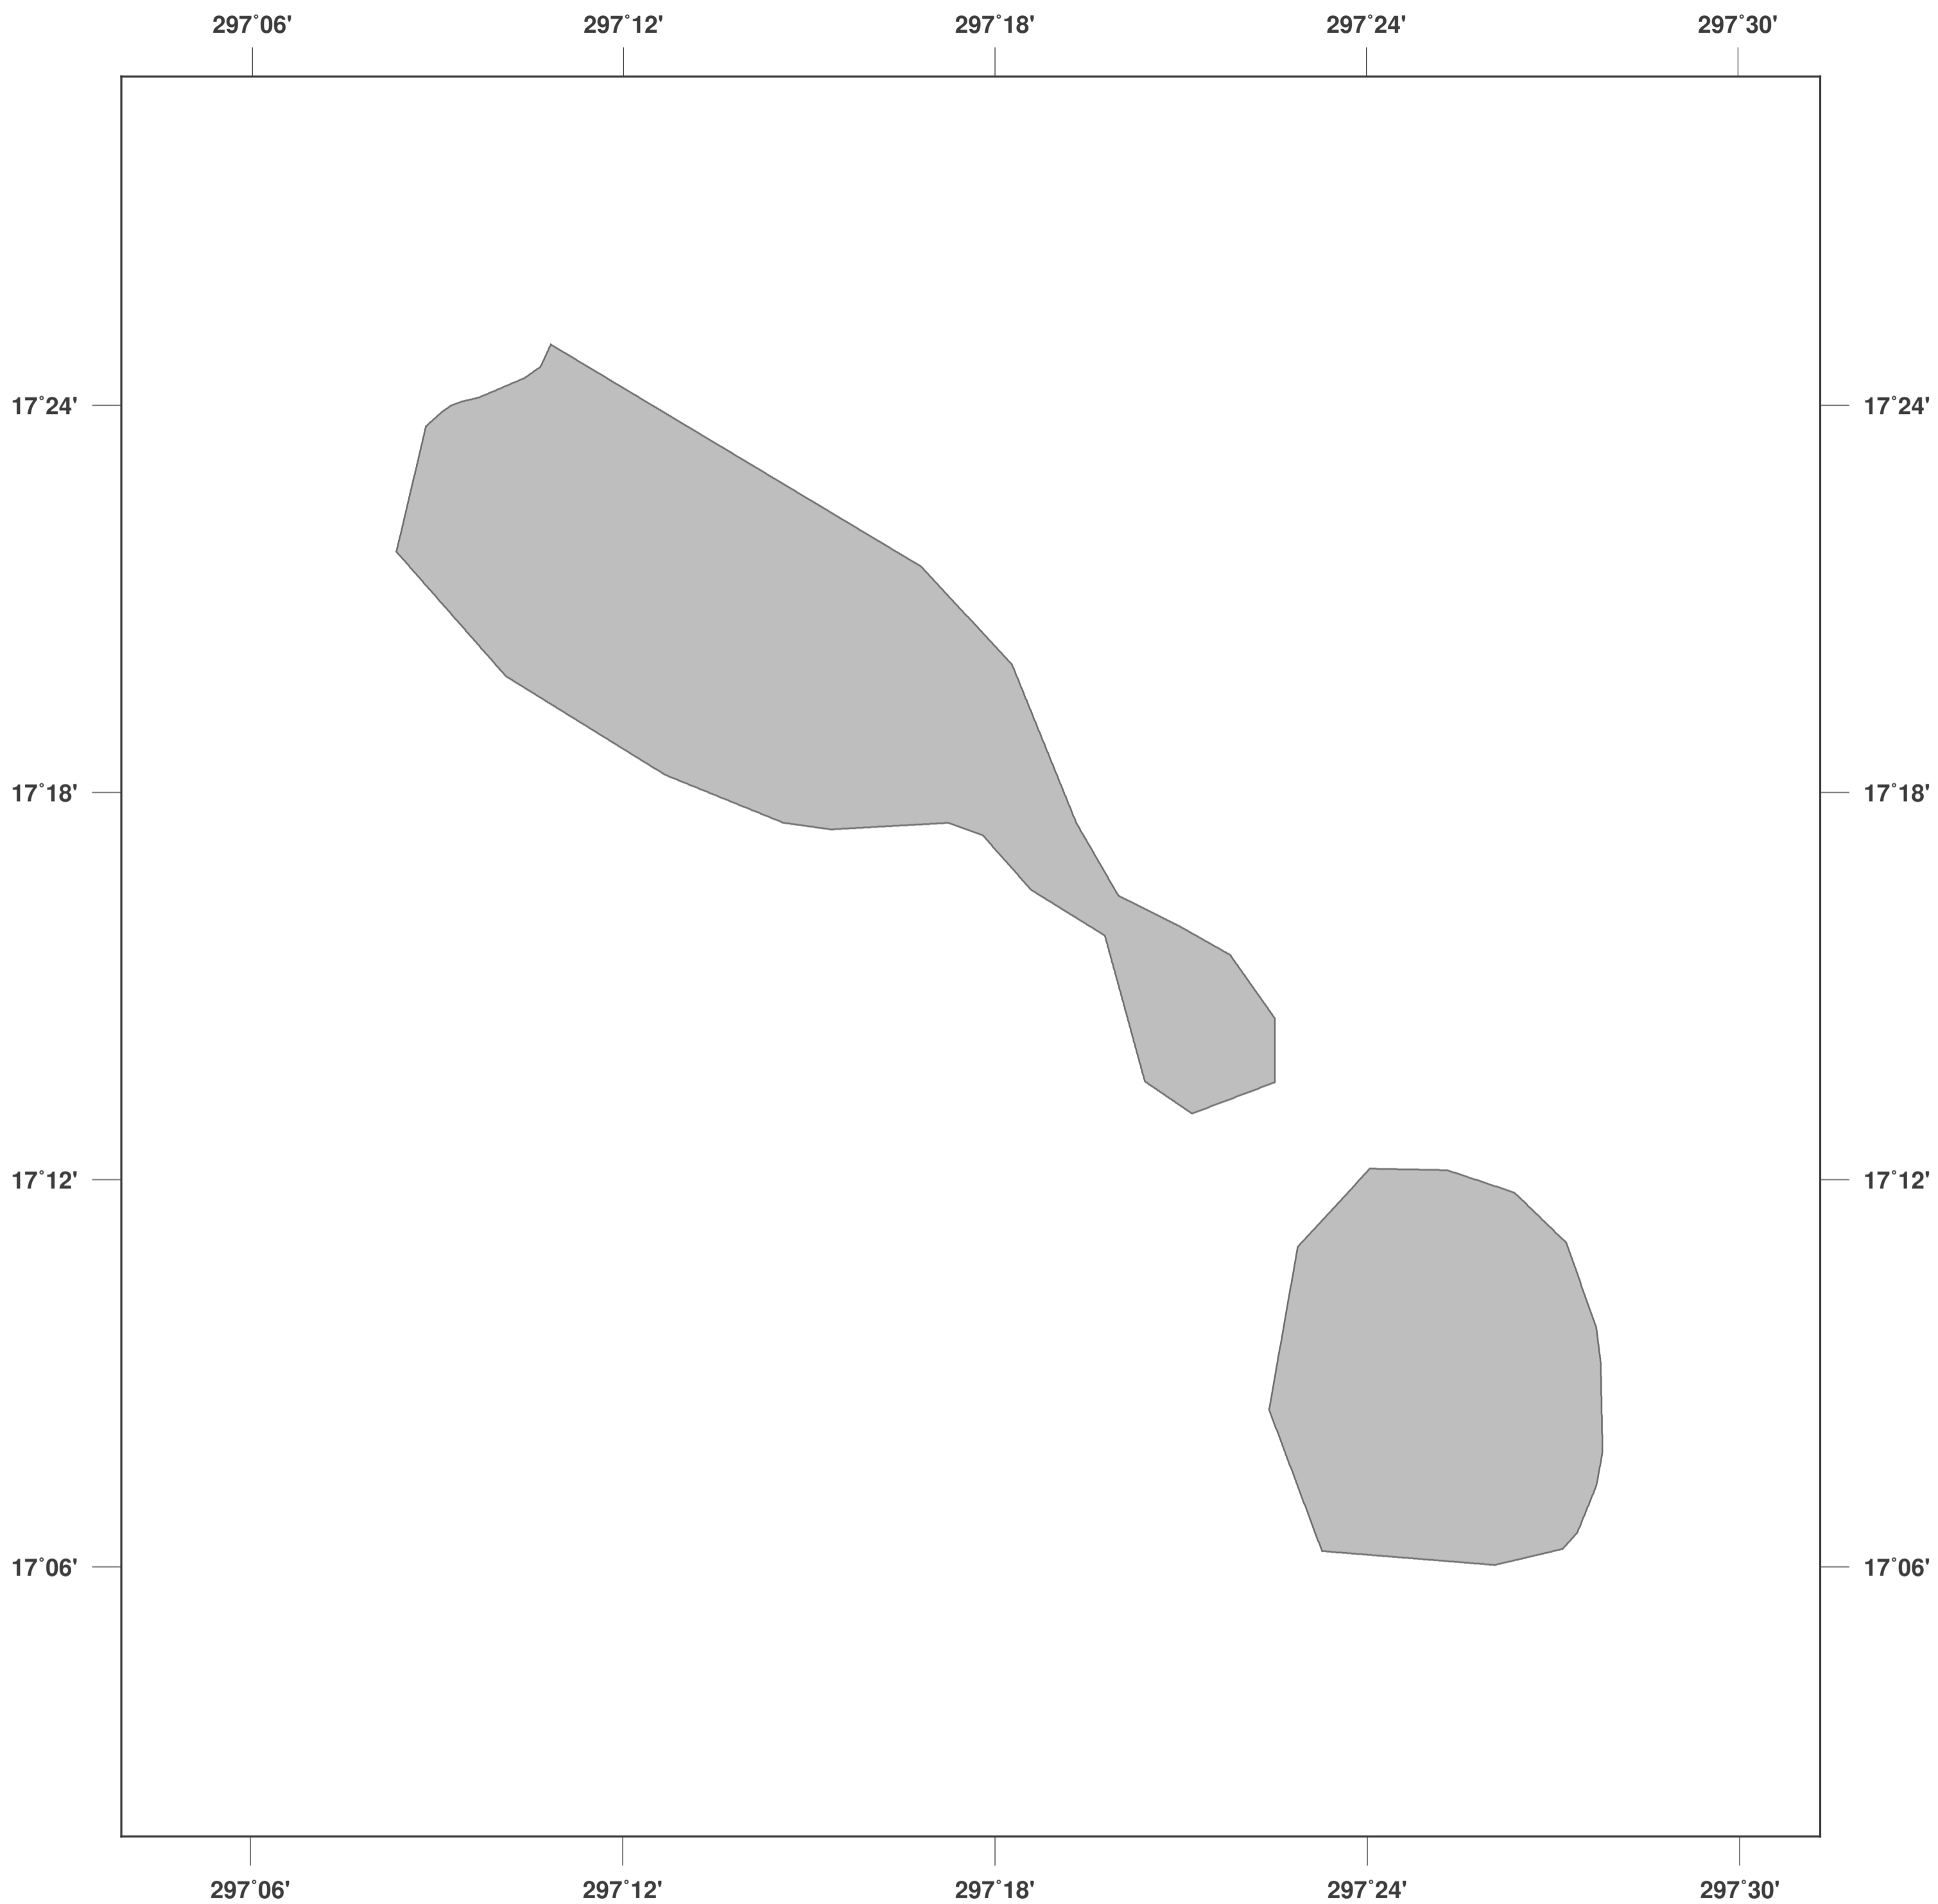

# St. Kitts und Nevis: Umrisskarte

**Karten-Lizenz:**

Diese Landkarte ist lizenziert unter der CC-BY-3.0 (<http://creativecommons.org/licenses/by/3.0/deed.de>). Bitte das GinkgoMaps-Projekt als Quelle zitieren und darauf verlinken (<http://www.ginkgomaps.com>).

**Parameter und verwendete Daten:**

Karten Projektion: Lambert (flächentreu); Zentrum: lat 17.26°; lon -62.71°; Visualisierte Daten: Natural Earth von <http://www.naturalearthdata.com>