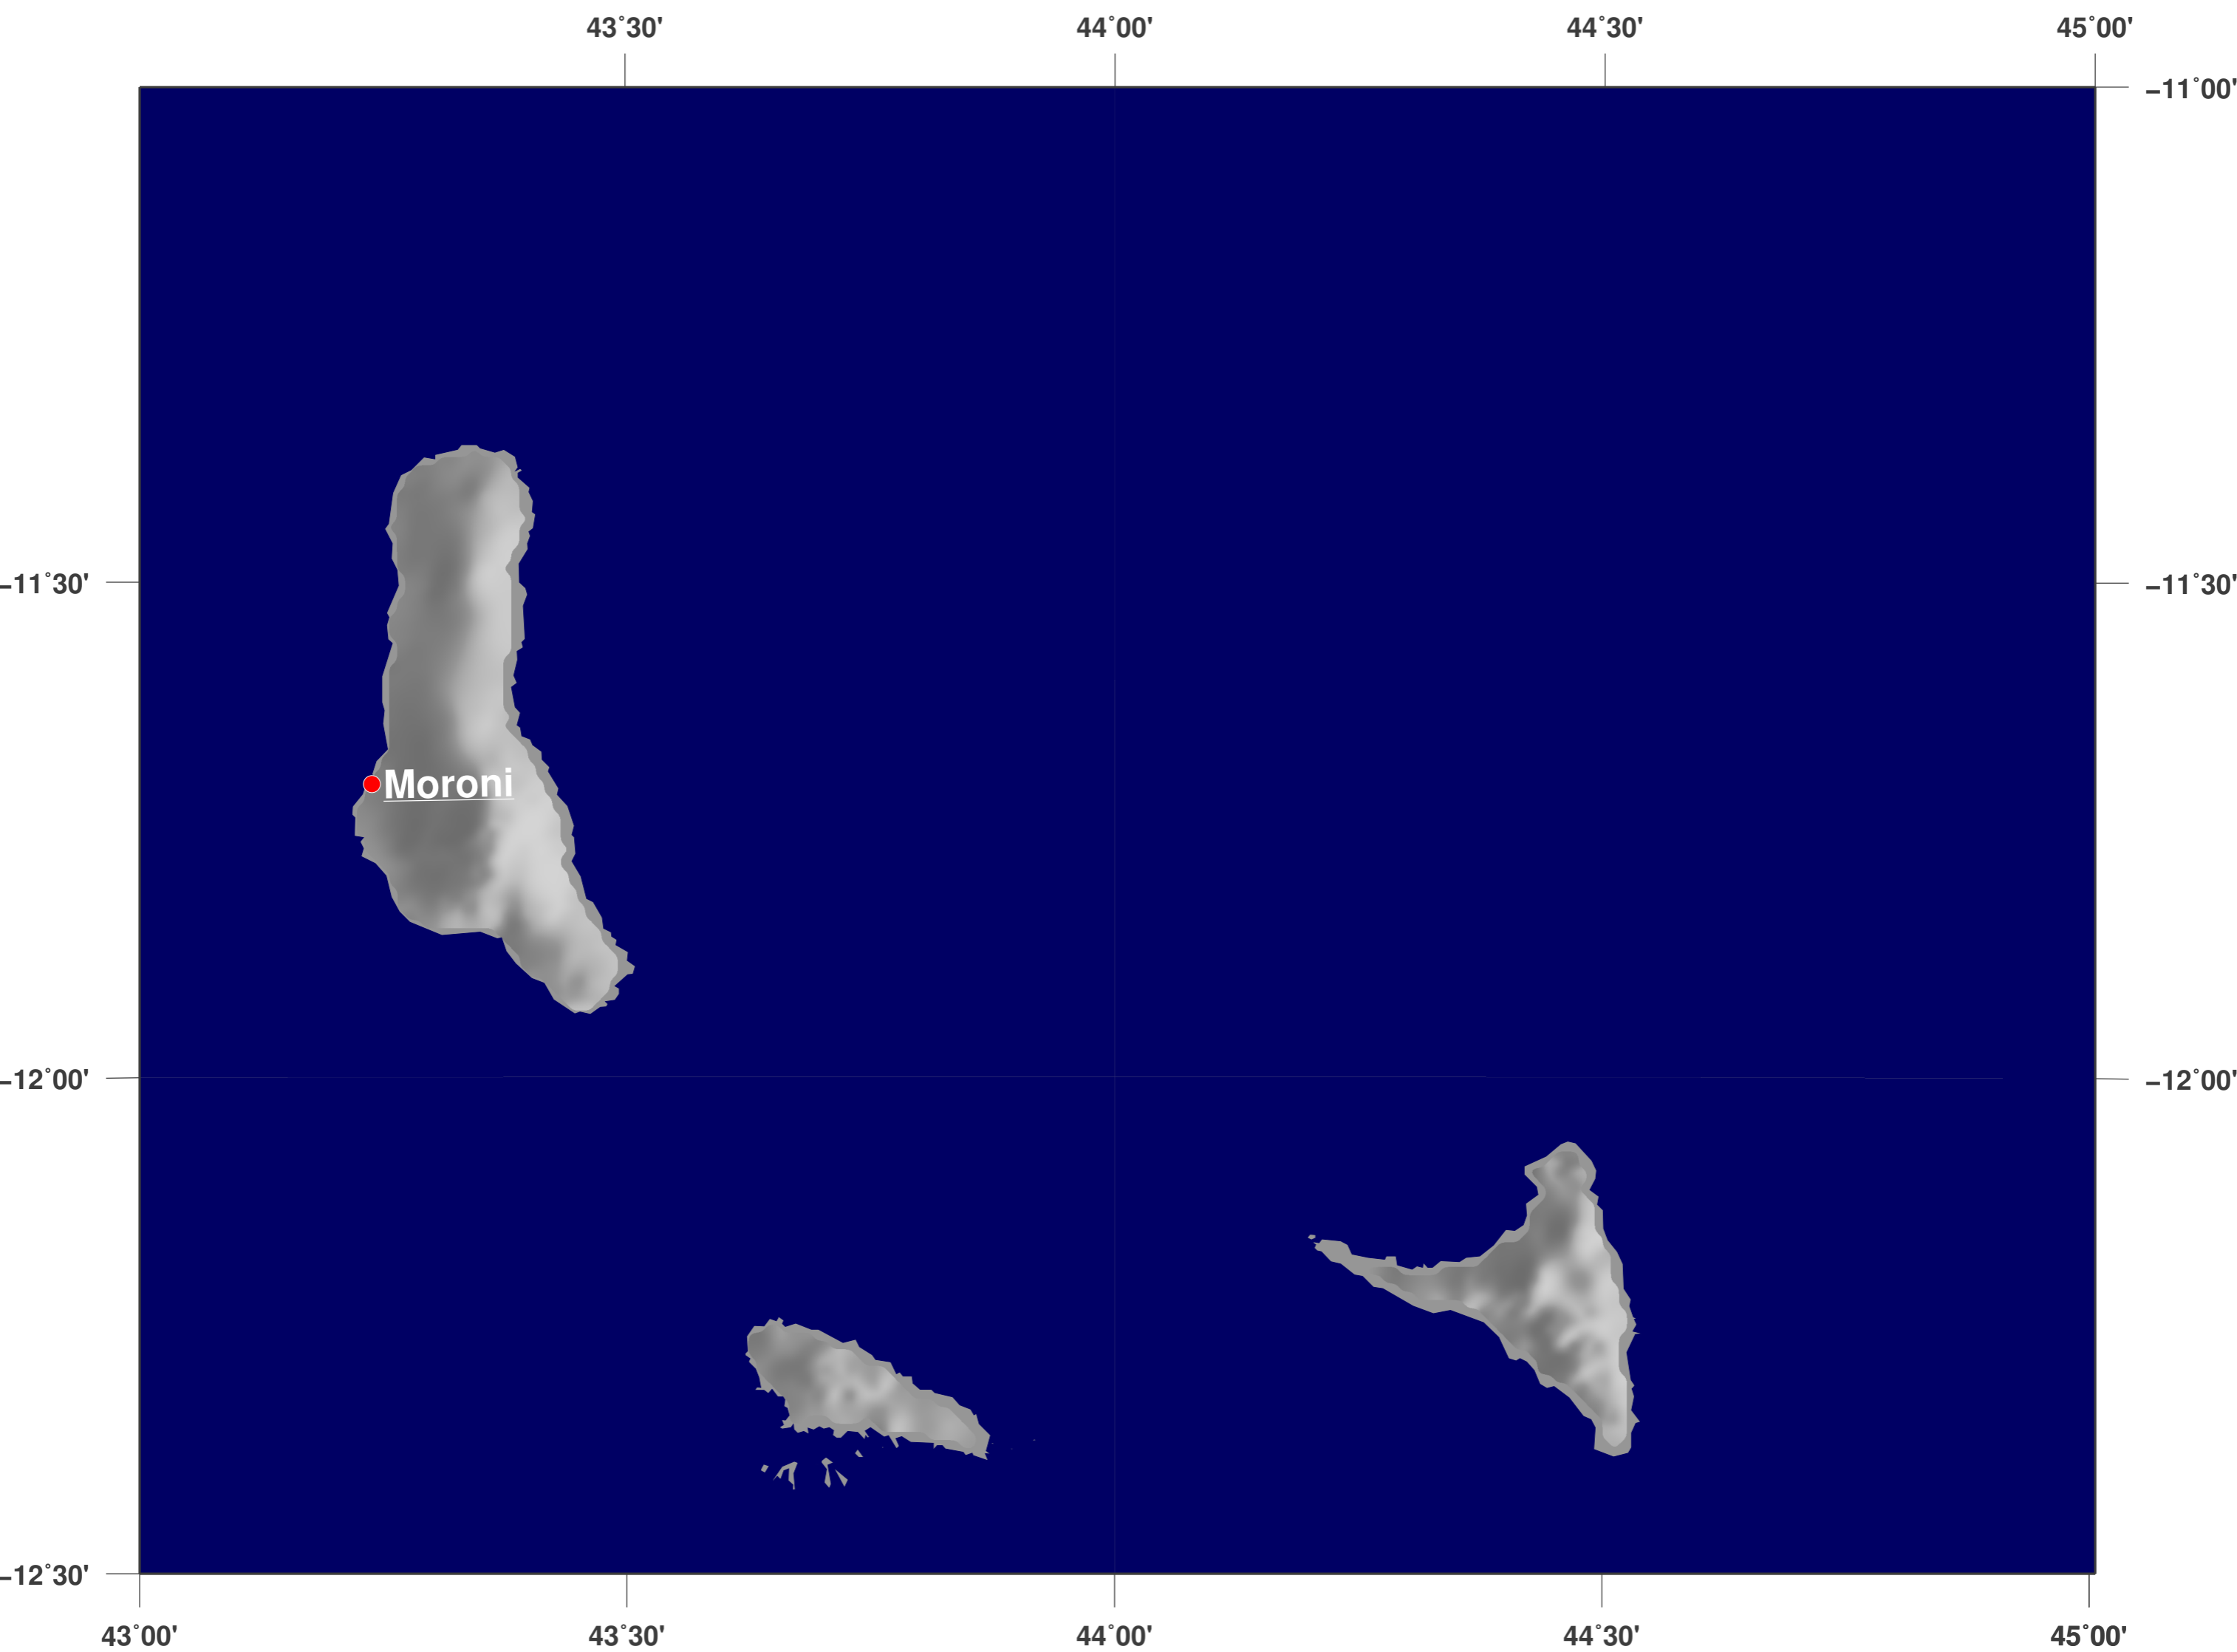

Komoren: Schattierte Reliefkarte

**GINKGO
MAPS**

Karten-Lizenz:

Diese Landkarte ist lizenziert unter der Creative Commons Attribution 3.0 Licence (<http://creativecommons.org/licenses/by/3.0/>). Bitte das GinkgoMaps-Projekt als Quelle zitieren bzw. darauf verlinken (<http://www.ginkgomaps.com>).

Parameter und verwendete Daten:

Karten Projektion: Lambert (flächentreu); Zentrum: lat -11.88°; lon 43.88°; Vektordaten: GSHHS und politische Ländergrenzen aus GMT (gmt.soest.hawaii.edu); Rasterdaten: 30sec DTM-Kombination von GTOPO30, ICBAO, TOPO6.2 und ETOPO5 hergestellt von Geoware (<http://www.geoware-online.com>)