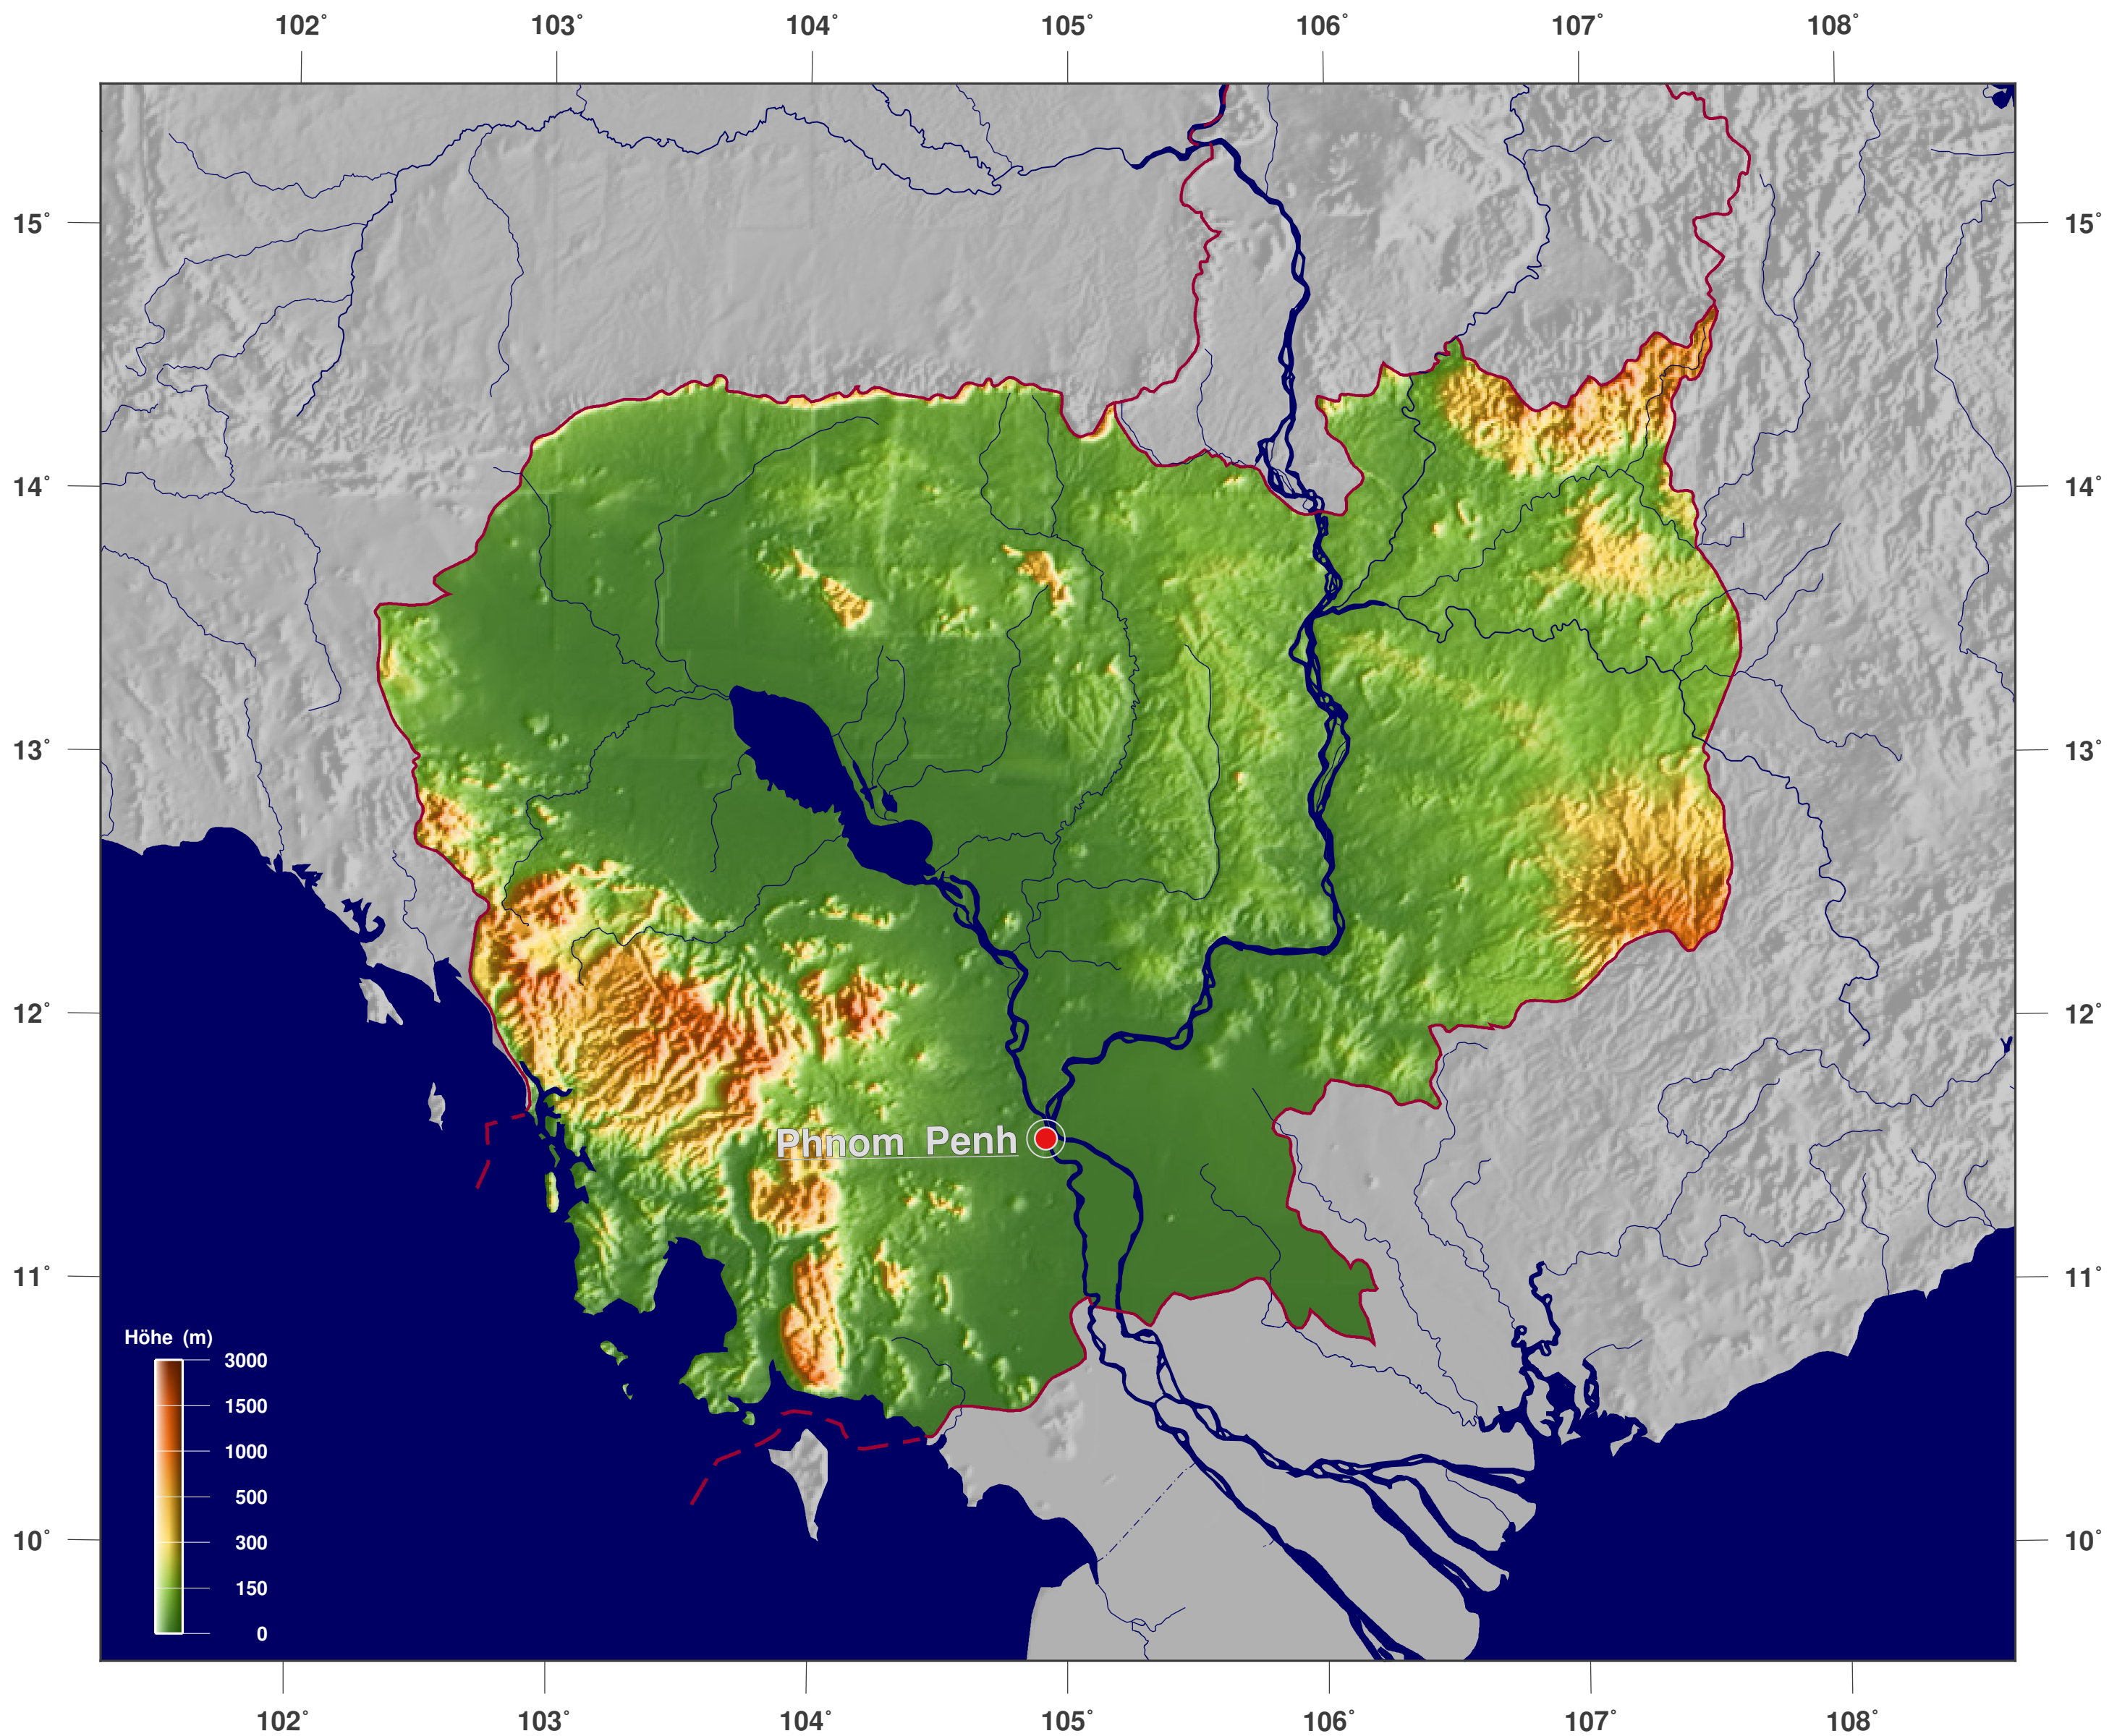

Kambodscha: Schattierte Höhen- u. Relief-Karte

**GINKGO
MAPS**

Karten-Lizenz:

Diese Landkarte ist lizenziert unter der CC-BY-3.0 (<http://creativecommons.org/licenses/by/3.0/deed.de>). Bitte das GinkgoMaps-Projekt als Quelle zitieren und darauf verlinken (<http://www.ginkgomaps.com>).

Parameter und verwendete Daten:

Karten Projektion: Lambert (flächentreu); Zentrum: lat 12.55°; lon 104.98°; Vektordaten: Natural Earth (www.naturalearthdata.com) und GSHHG (www.soest.hawaii.edu/pwessel/gshhg); Rasterdaten: Geoware (www.geoware-online.com).