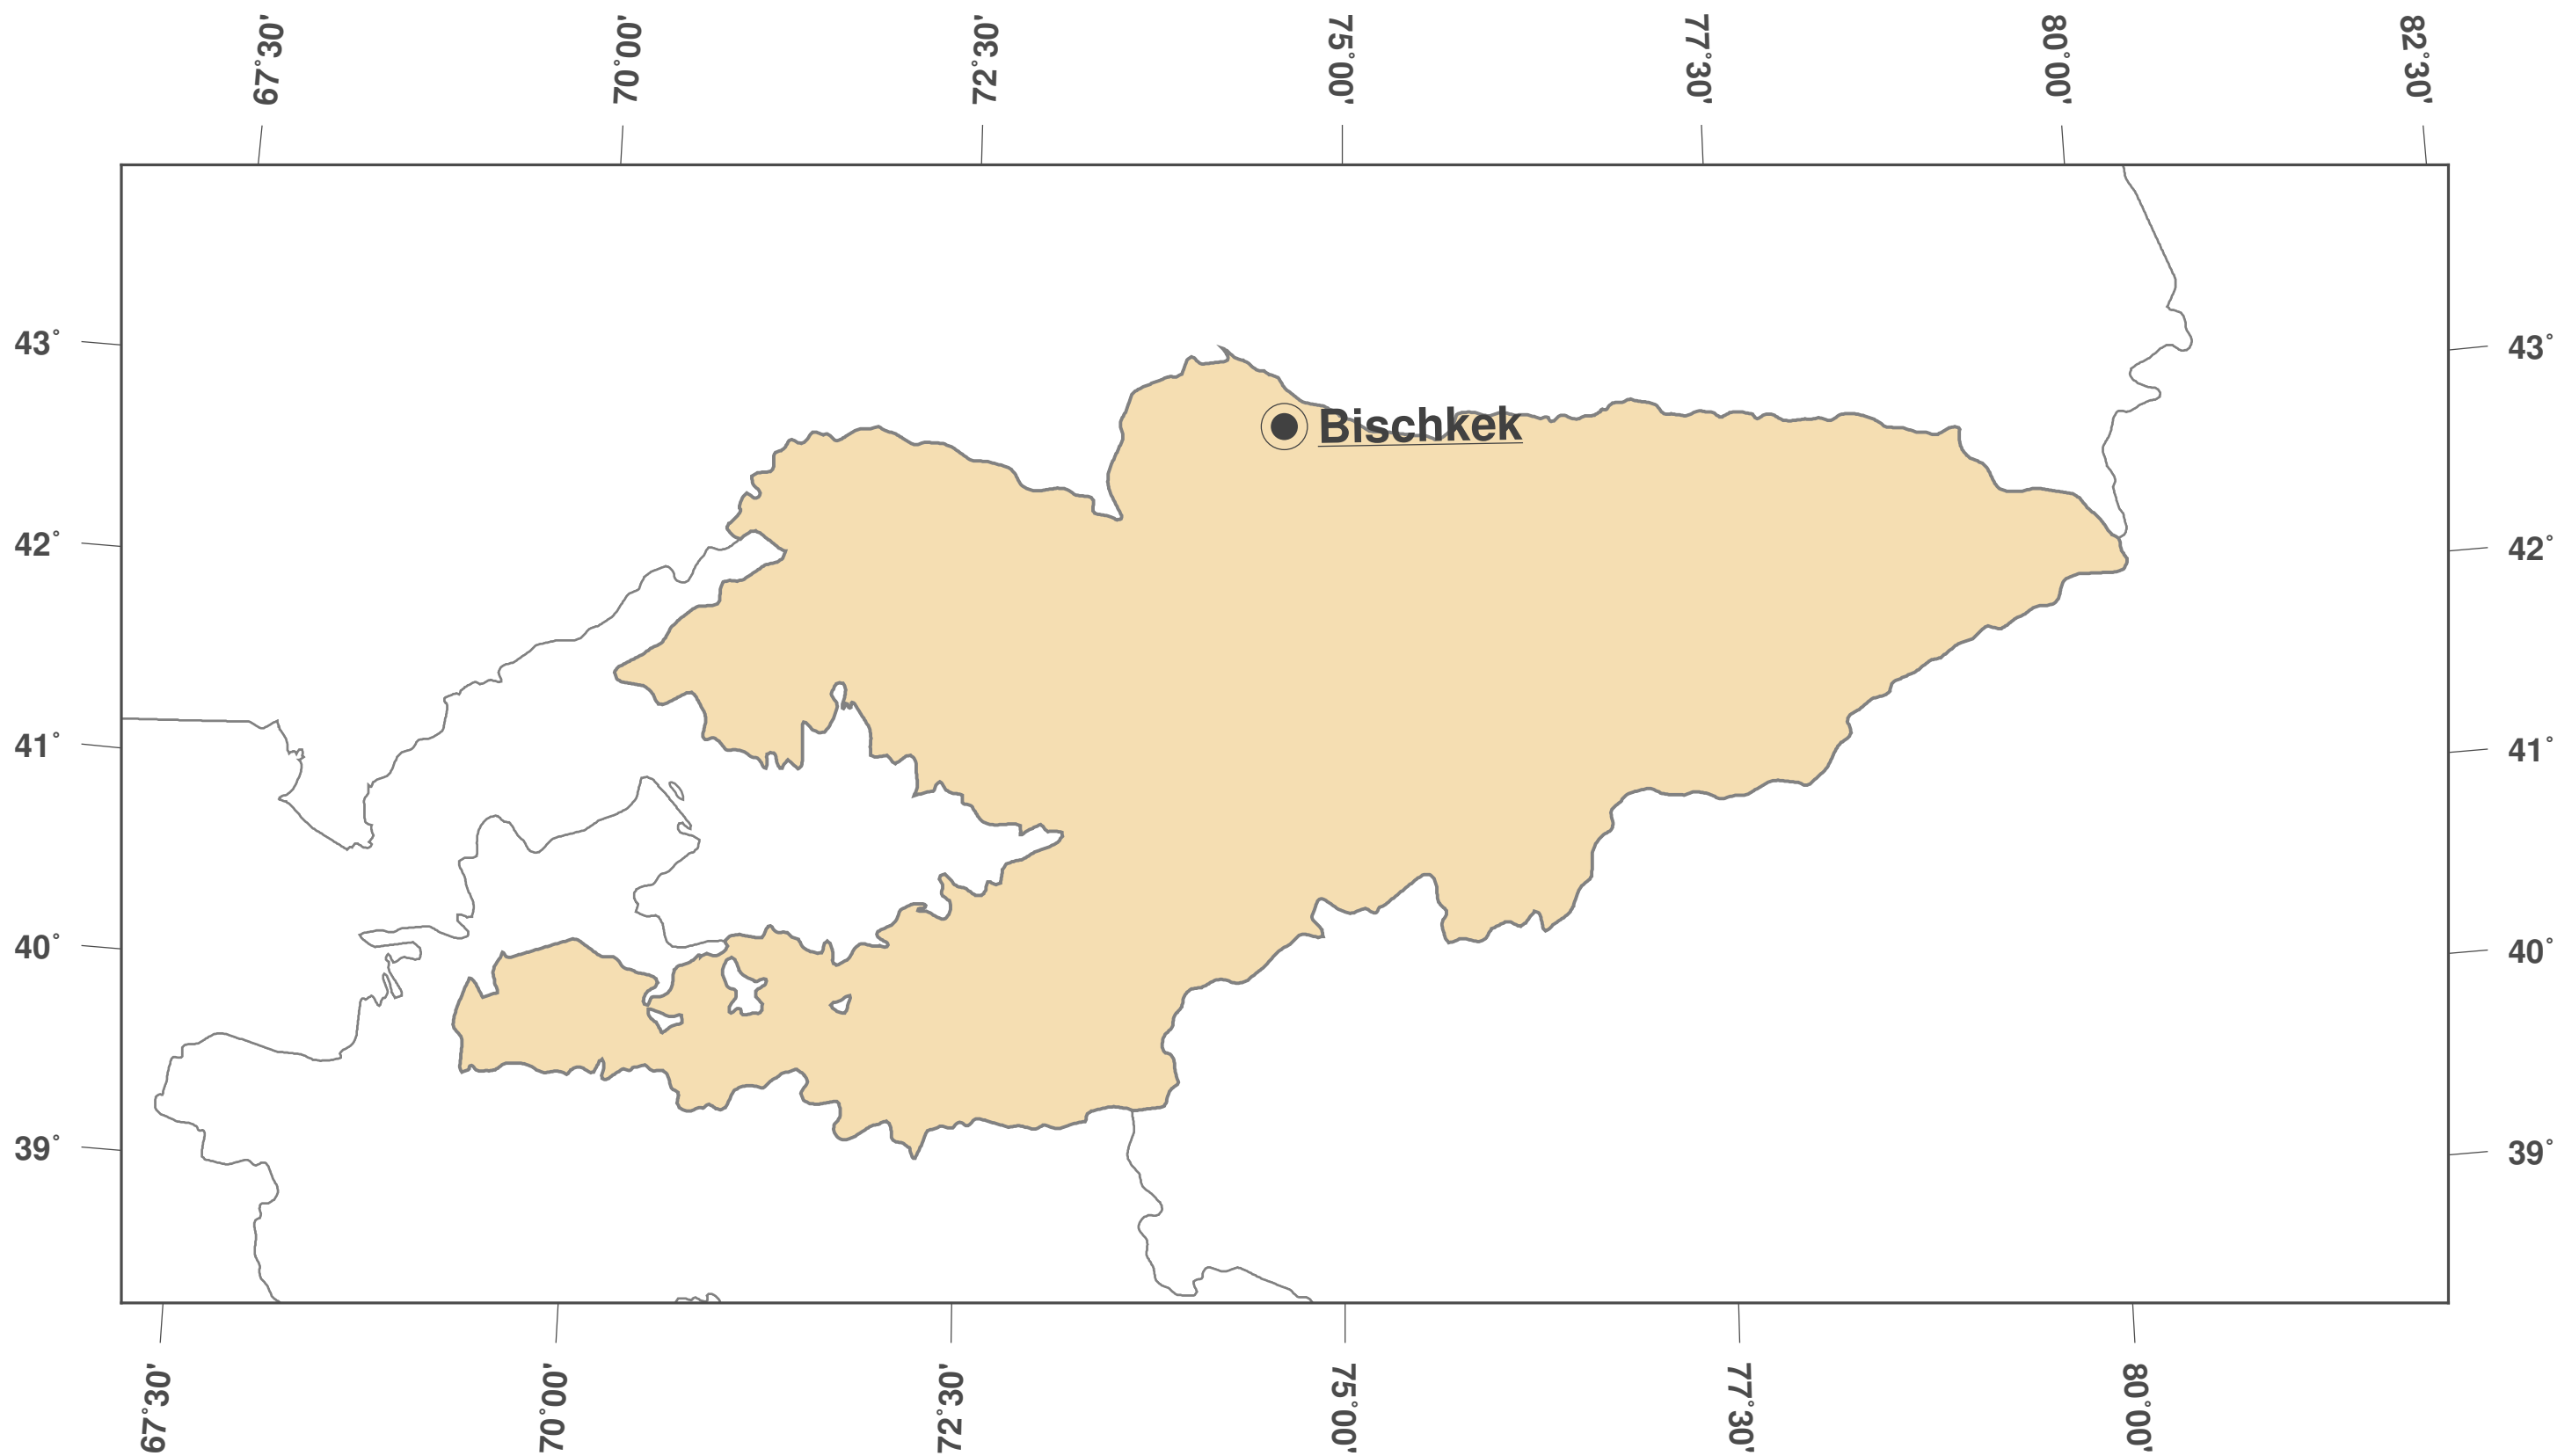

Kirgisistan: Umrisskarte II

**GINKGO
MAPS**

Karten-Lizenz:

Diese Landkarte ist lizenziert unter der CC-BY-3.0 (<http://creativecommons.org/licenses/by/3.0/deed.de>). Bitte das GinkgoMaps-Projekt als Quelle zitieren und darauf verlinken (<http://www.ginkgomaps.com>).

Parameter und verwendete Daten:

Karten Projektion: Lambert (flächentreu); Zentrum: lat 41.21° lon 74.78°; Vektordaten: politische Ländergrenzen aus Natural Earth von <http://www.naturalearthdata.com>