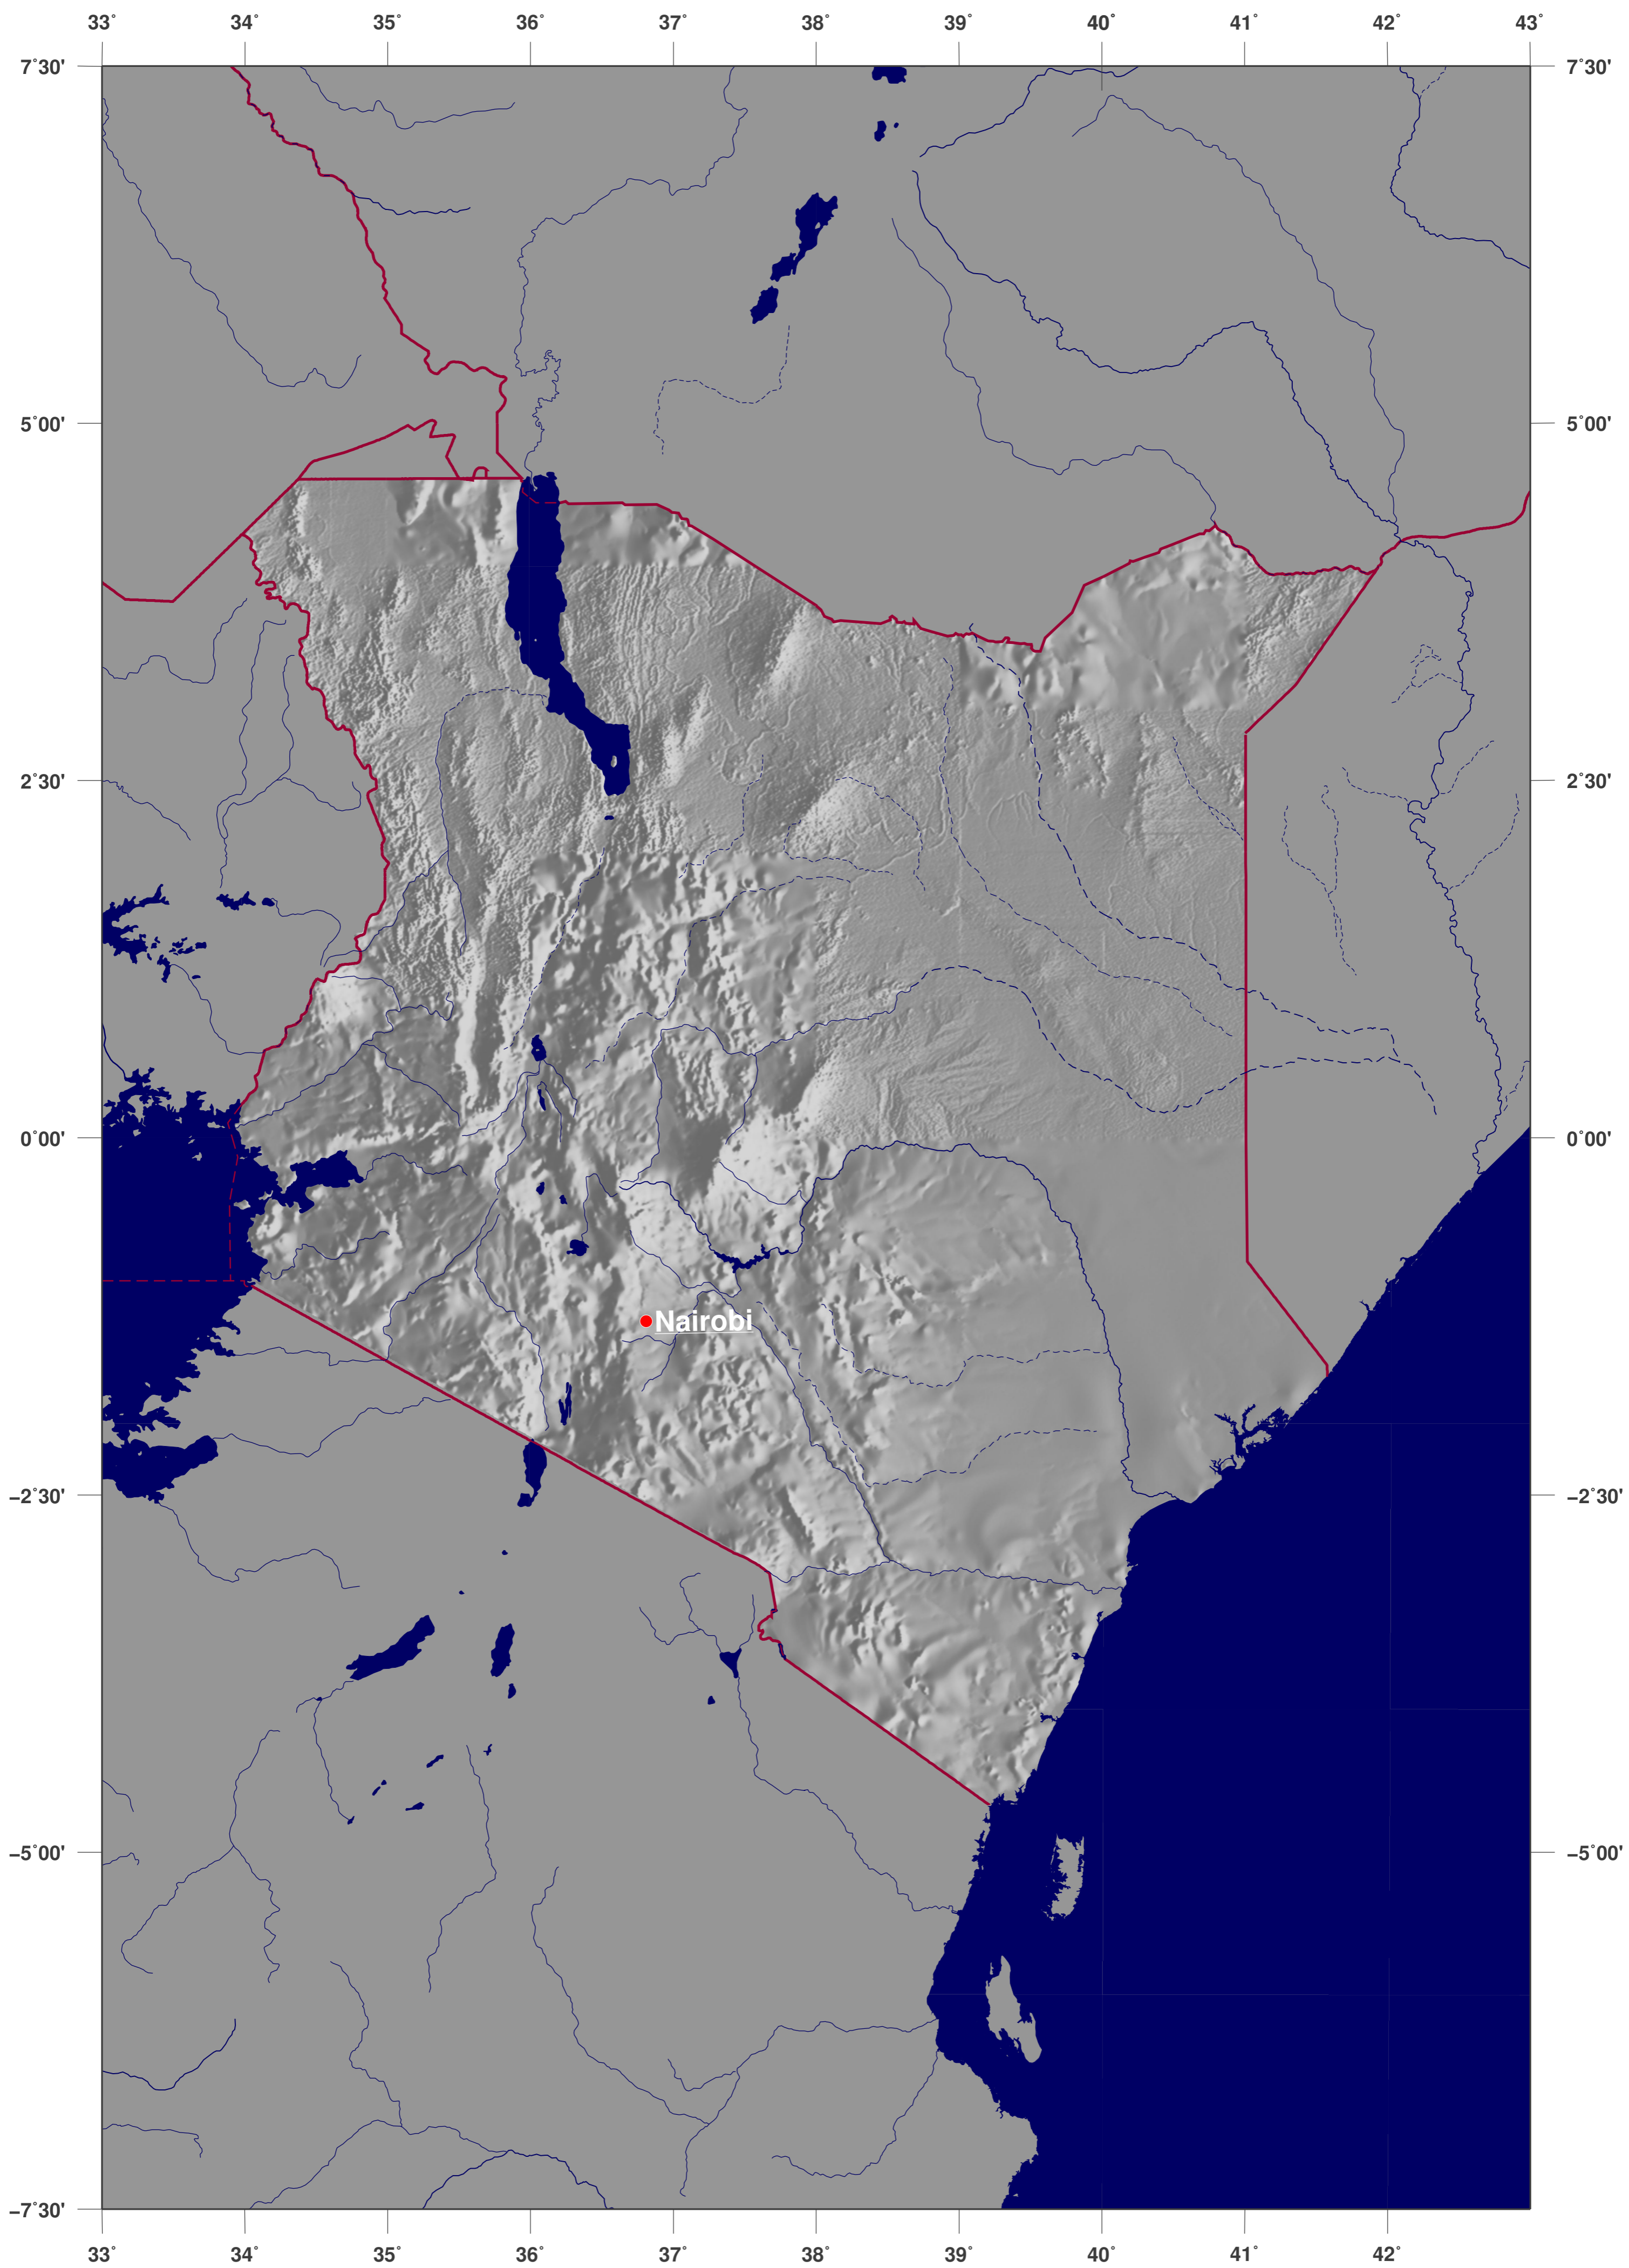

# Kenia: Schattierte Reliefkarte

#### Karten-Lizenz:

Diese Landkarte ist lizenziert unter der Creative Commons Attribution 3.0 Licence (<http://creativecommons.org/licenses/by/3.0/>). Bitte das GinkgoMaps-Projekt als Quelle zitieren bzw. darauf verlinken (<http://www.ginkgomaps.com>).

#### Parameter und verwendete Daten:

Karten Projektion: Lambert (flächentreu); Zentrum: lat 0.17°; lon 37.9°; Vektordaten: GSHHS und politische Ländergrenzen aus GMT ([gmt.soest.hawaii.edu](http://gmt.soest.hawaii.edu)); Rasterdaten: 30sec DTM-Kombination von GTOPO30, ICBAO, TOP06.2 und ETOPO5 hergestellt von Geoware (<http://www.geoware-online.com>)