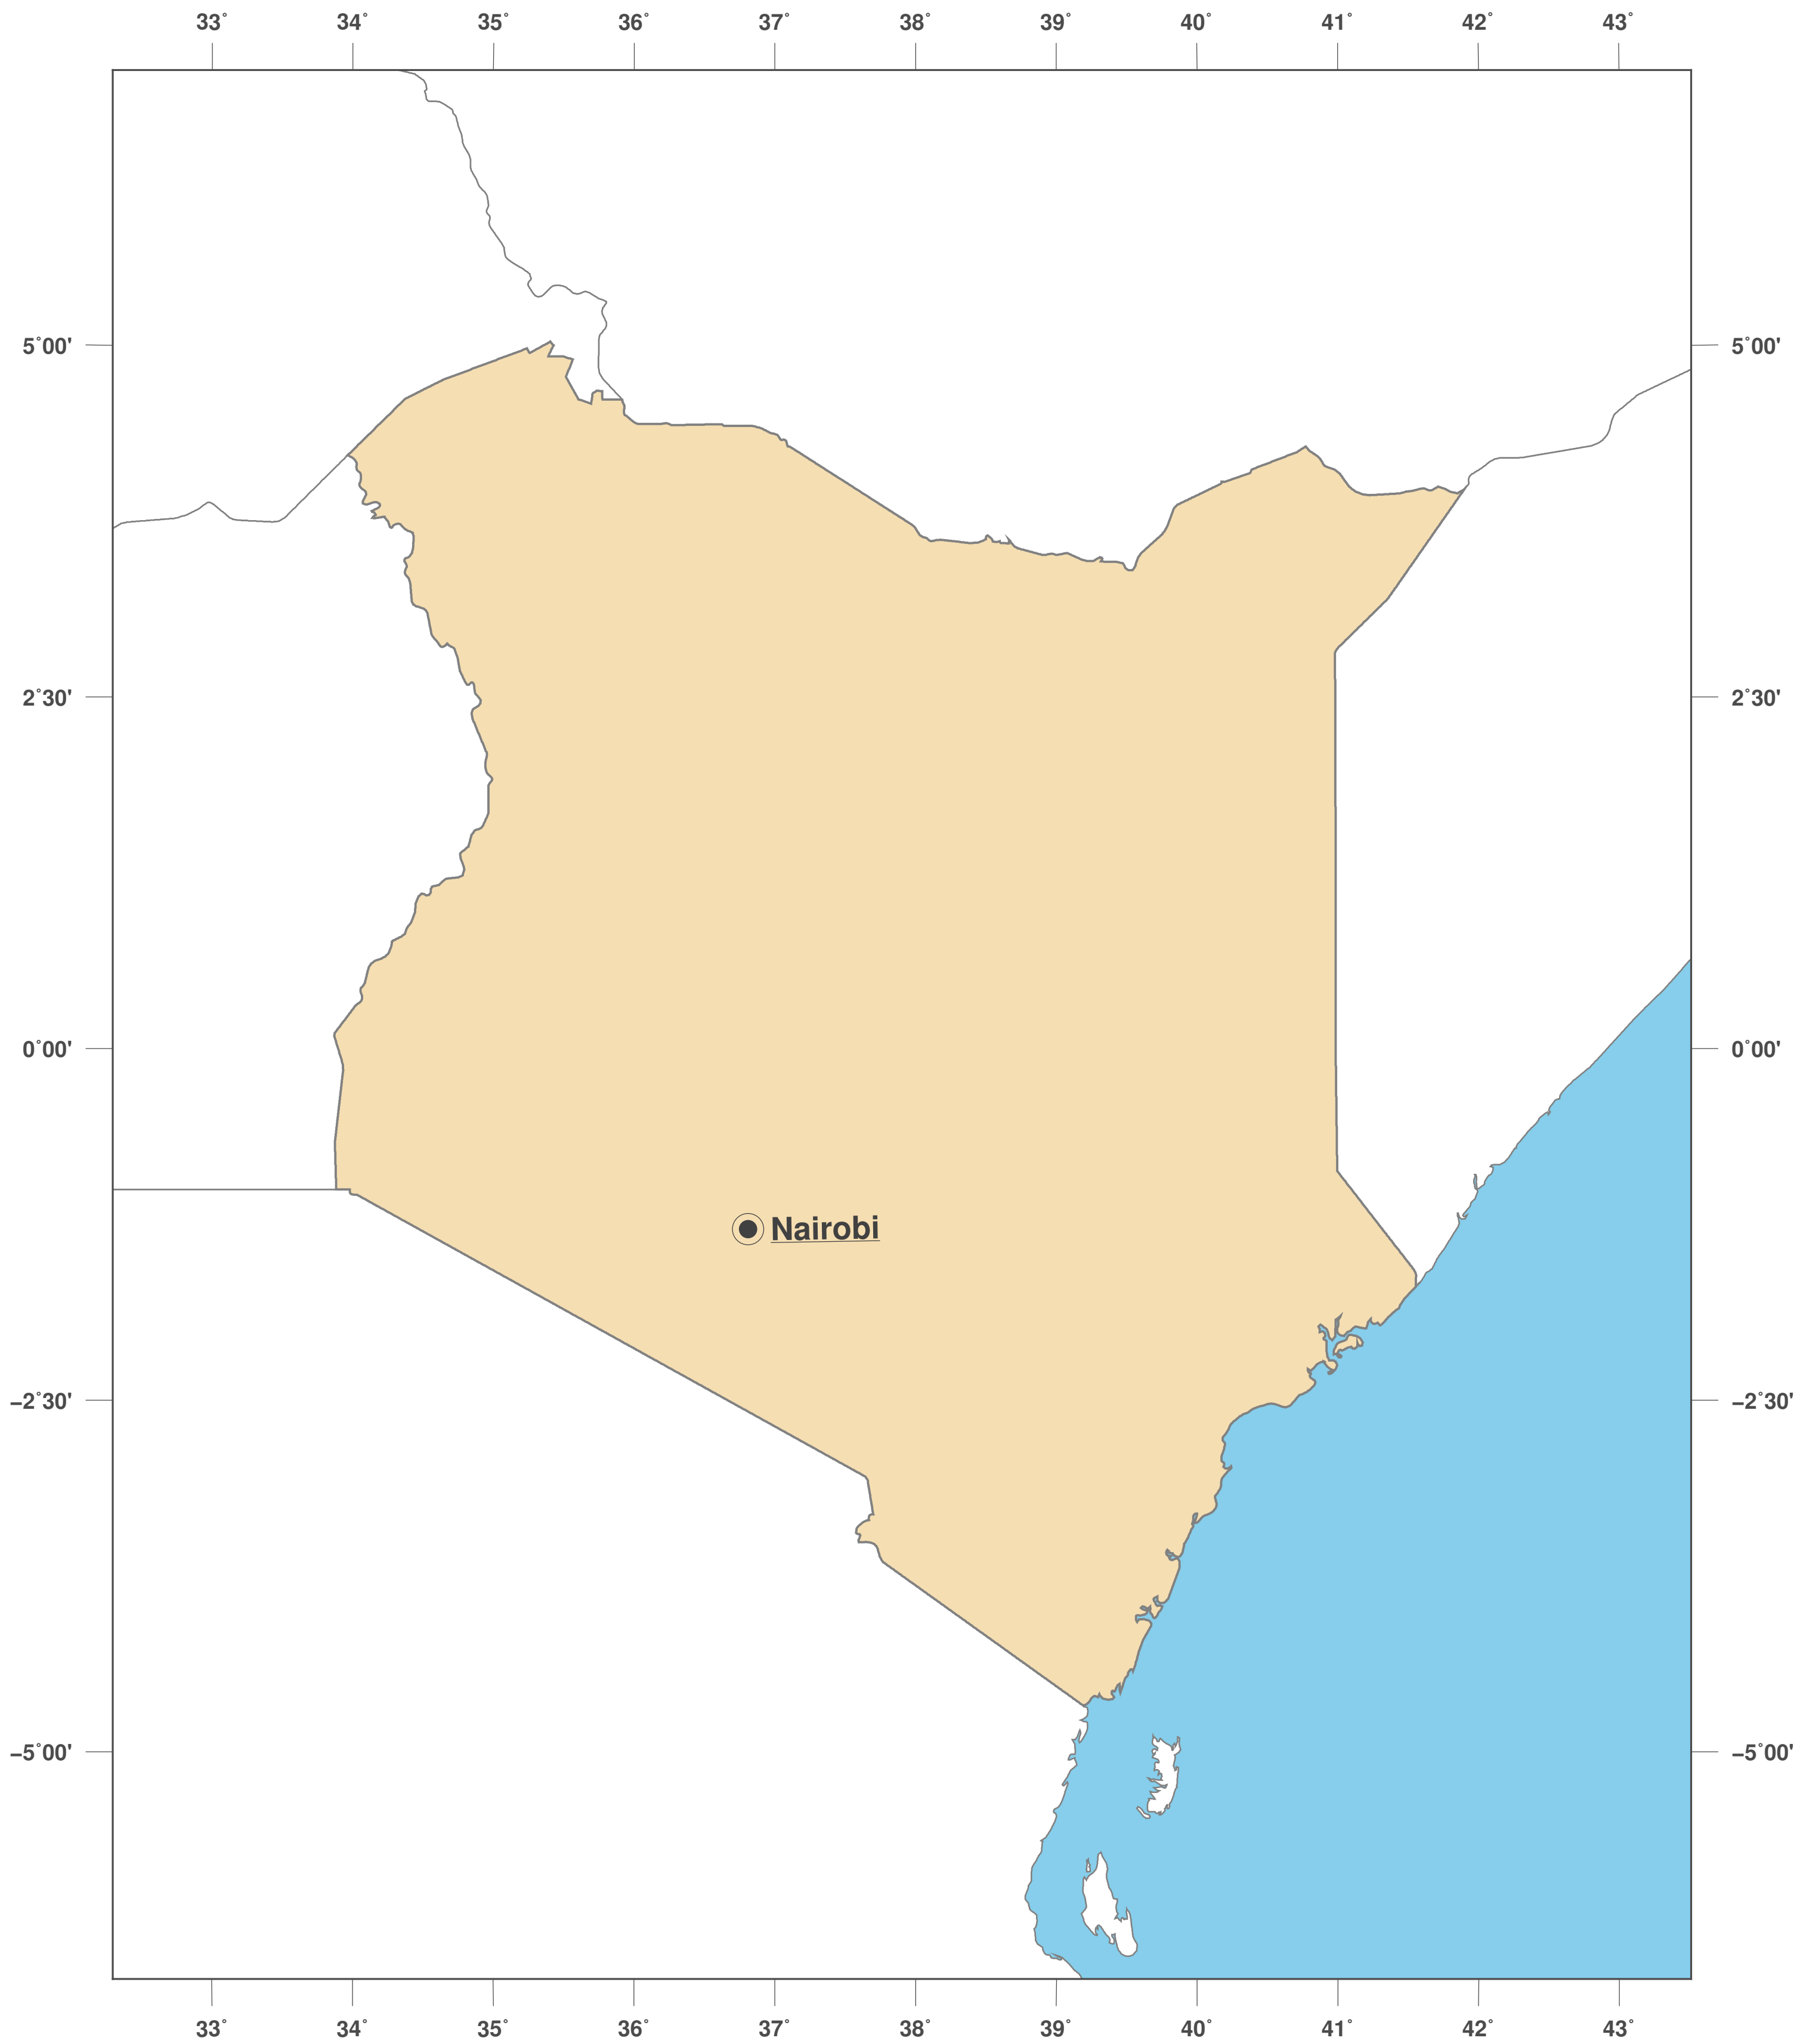

# Kenia: Umrisskarte II

**GINKGO  
MAPS**

**Karten-Lizenz:**

Diese Landkarte ist lizenziert unter der CC-BY-3.0 (<http://creativecommons.org/licenses/by/3.0/deed.de>). Bitte das GinkgoMaps-Projekt als Quelle zitieren und darauf verlinken (<http://www.ginkgomaps.com>).

**Parameter und verwendete Daten:**

Karten Projektion: Lambert (flächentreu); Zentrum: lat 0.17° lon 37.9°; Vektordaten: politische Ländergrenzen aus Natural Earth von <http://www.naturalearthdata.com>