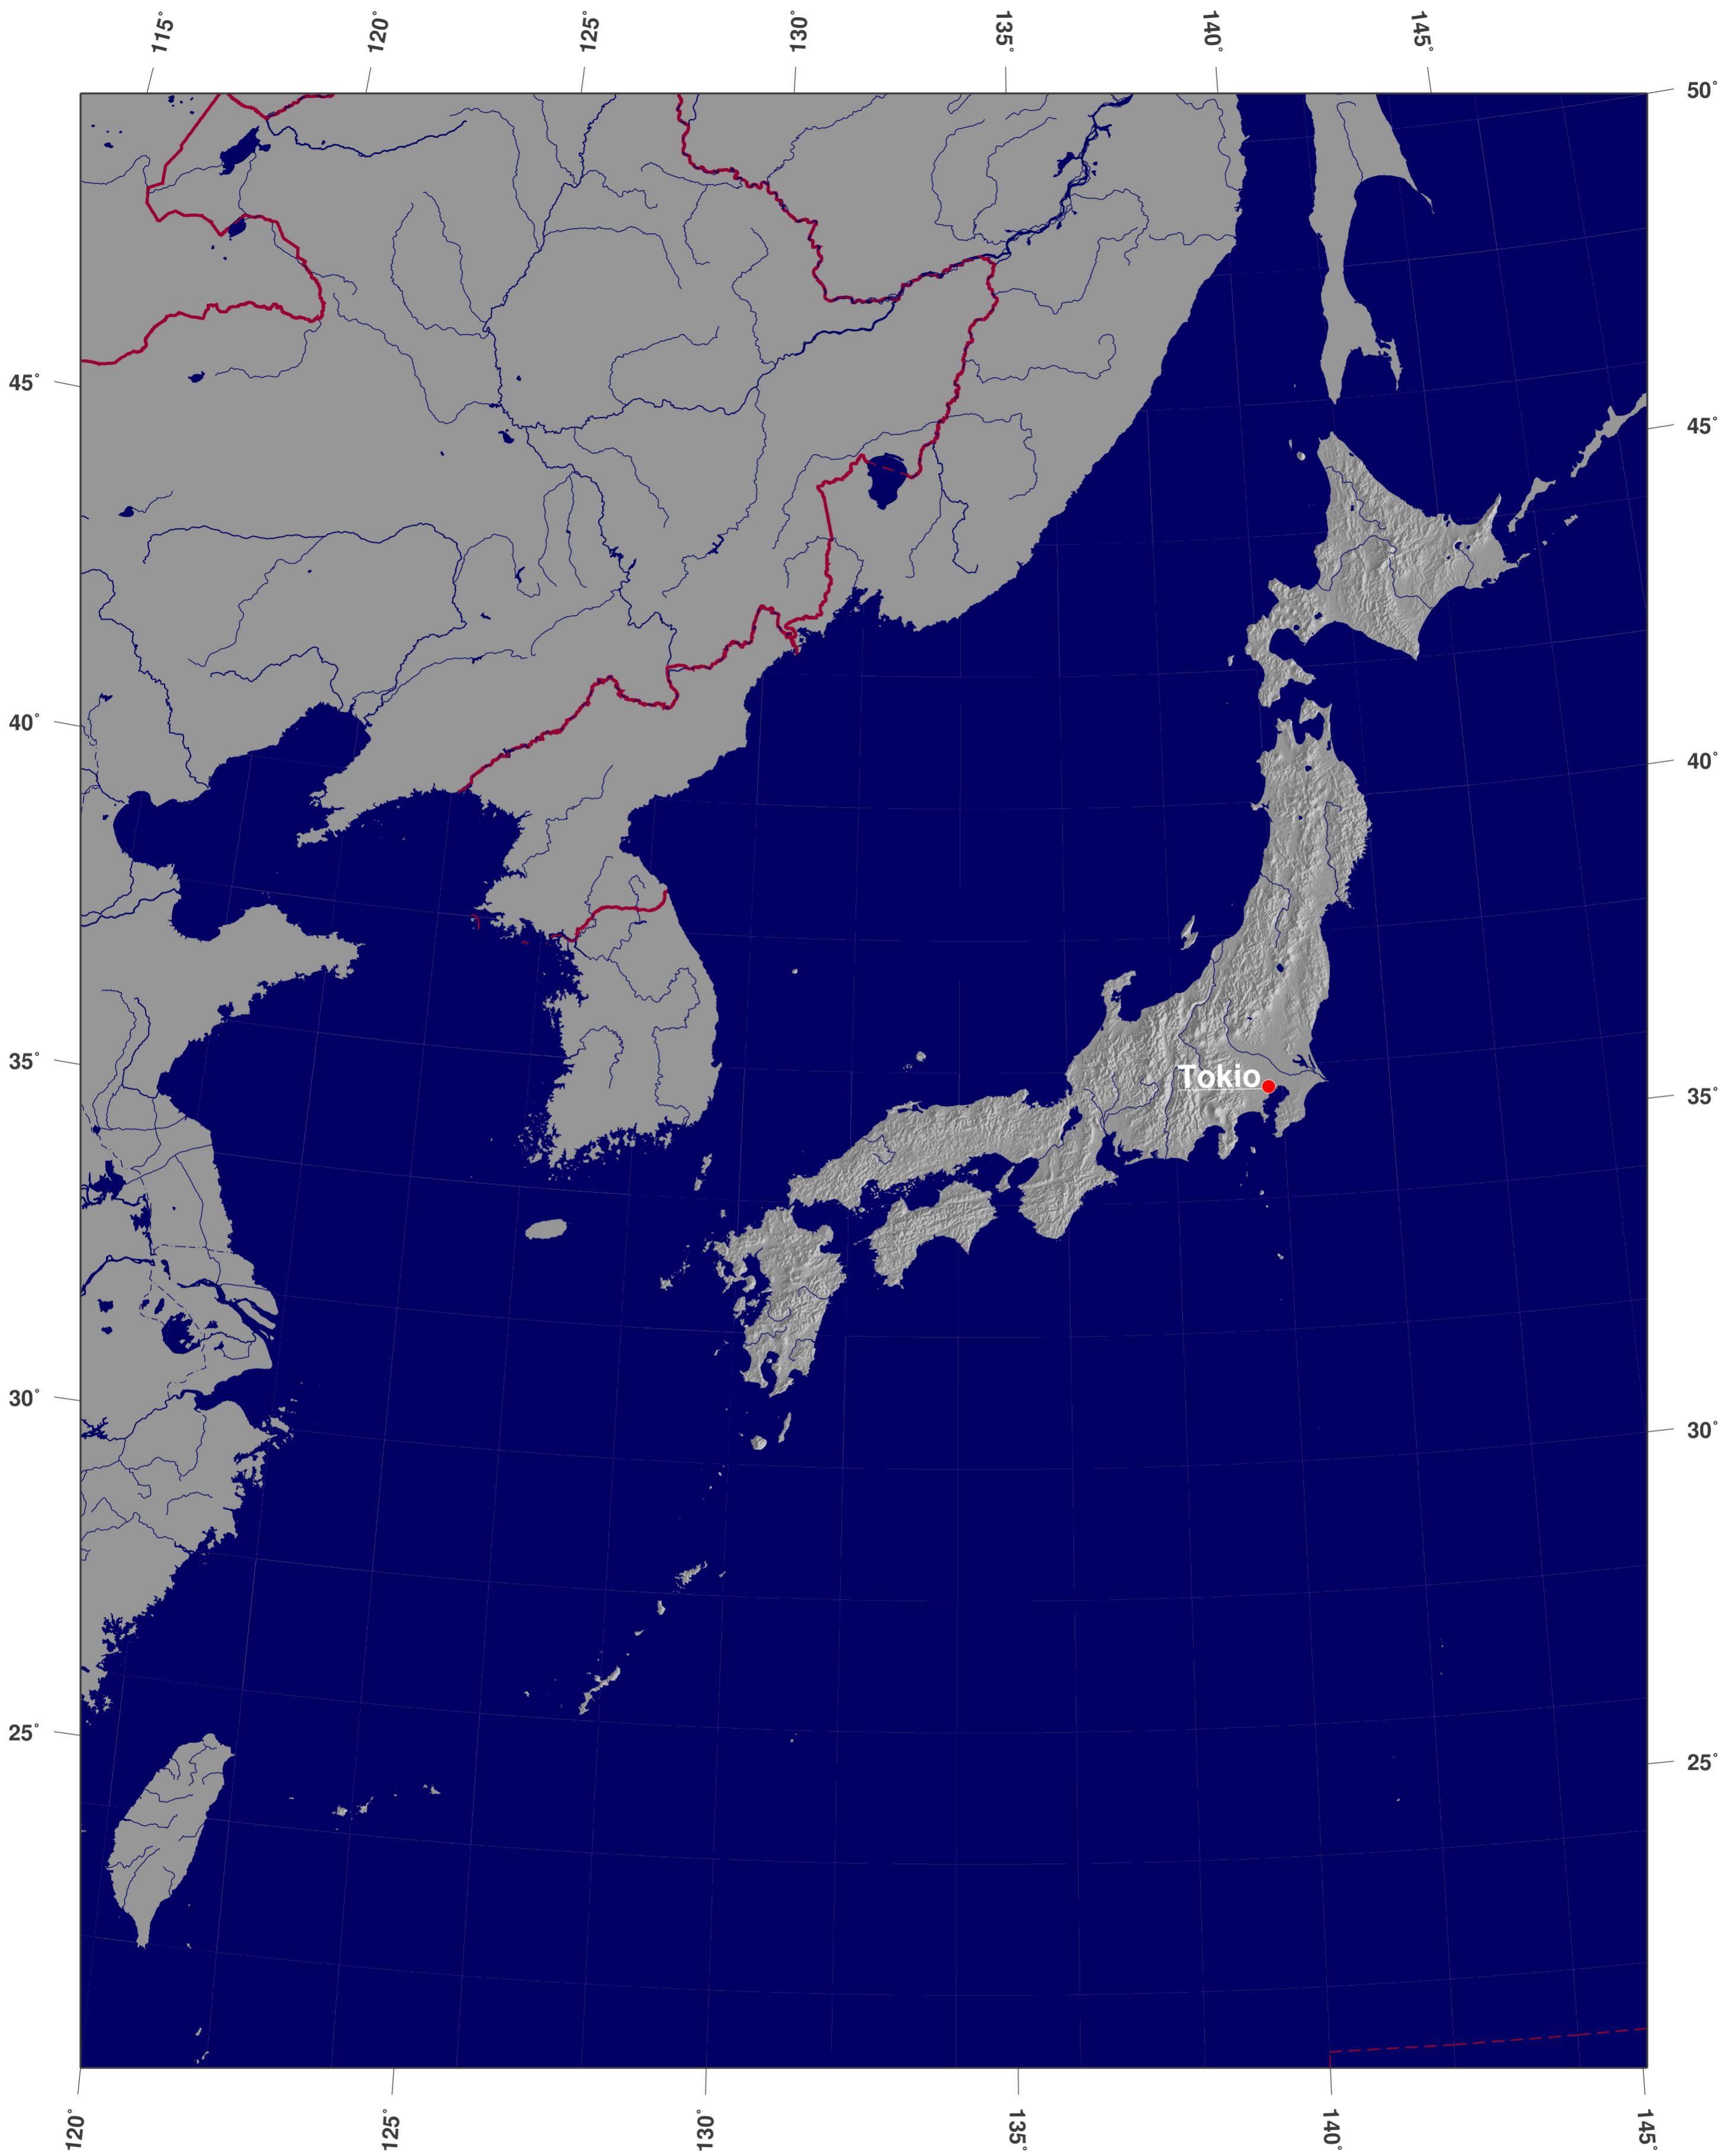

Japan: Schattierte Reliefkarte

**GINKGO
MAPS**

Karten-Lizenz:

Diese Landkarte ist lizenziert unter der Creative Commons Attribution 3.0 Licence (<http://creativecommons.org/licenses/by/3.0/>). Bitte das GinkgoMaps-Projekt als Quelle zitieren bzw. darauf verlinken (<http://www.ginkgomaps.com>).

Parameter und verwendete Daten:

Karten Projektion: Lambert (flächentreu); Zentrum: lat 34.89°; lon 134.38°; Vektordaten: GSHHS und politische Ländergrenzen aus GMT (gmt.soest.hawaii.edu); Rasterdaten: 30sec DTM-Kombination von GTOPO30, ICBAO, TOPO6.2 und ETOPO5 hergestellt von Geoware (<http://www.geoware-online.com>)