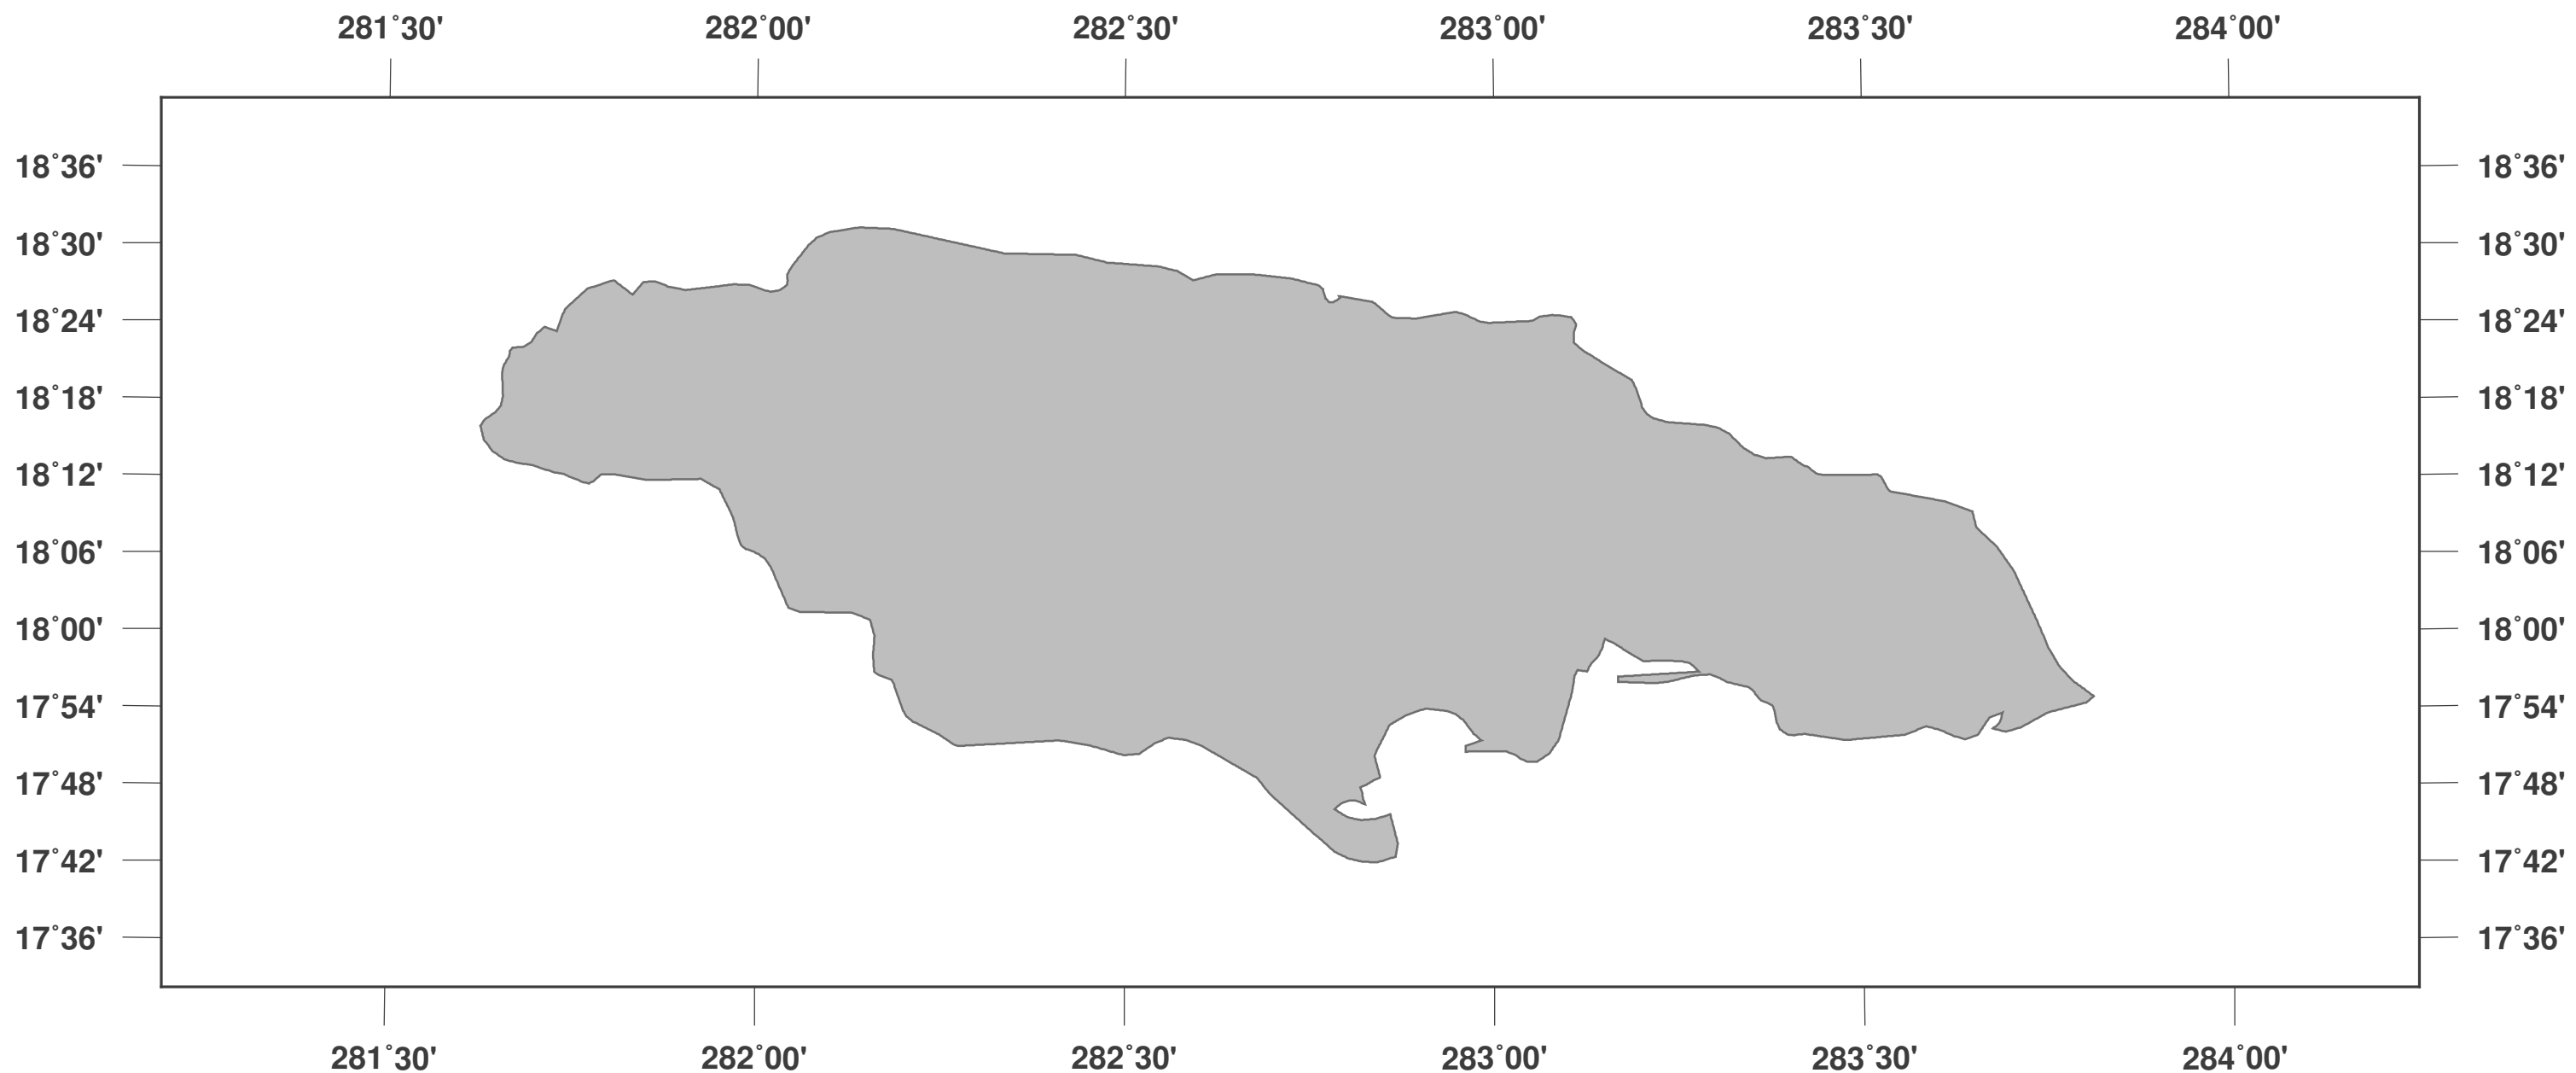

# Jamaika: Umrisskarte

**GINKGO  
MAPS**

**Karten-Lizenz:**

Diese Landkarte ist lizenziert unter der CC-BY-3.0 (<http://creativecommons.org/licenses/by/3.0/deed.de>). Bitte das GinkgoMaps-Projekt als Quelle zitieren und darauf verlinken (<http://www.ginkgomaps.com>).

**Parameter und verwendete Daten:**

Karten Projektion: Lambert (flächentreu); Zentrum: lat 18.12°; lon -77.27°; Visualisierte Daten: Natural Earth von <http://www.naturalearthdata.com>