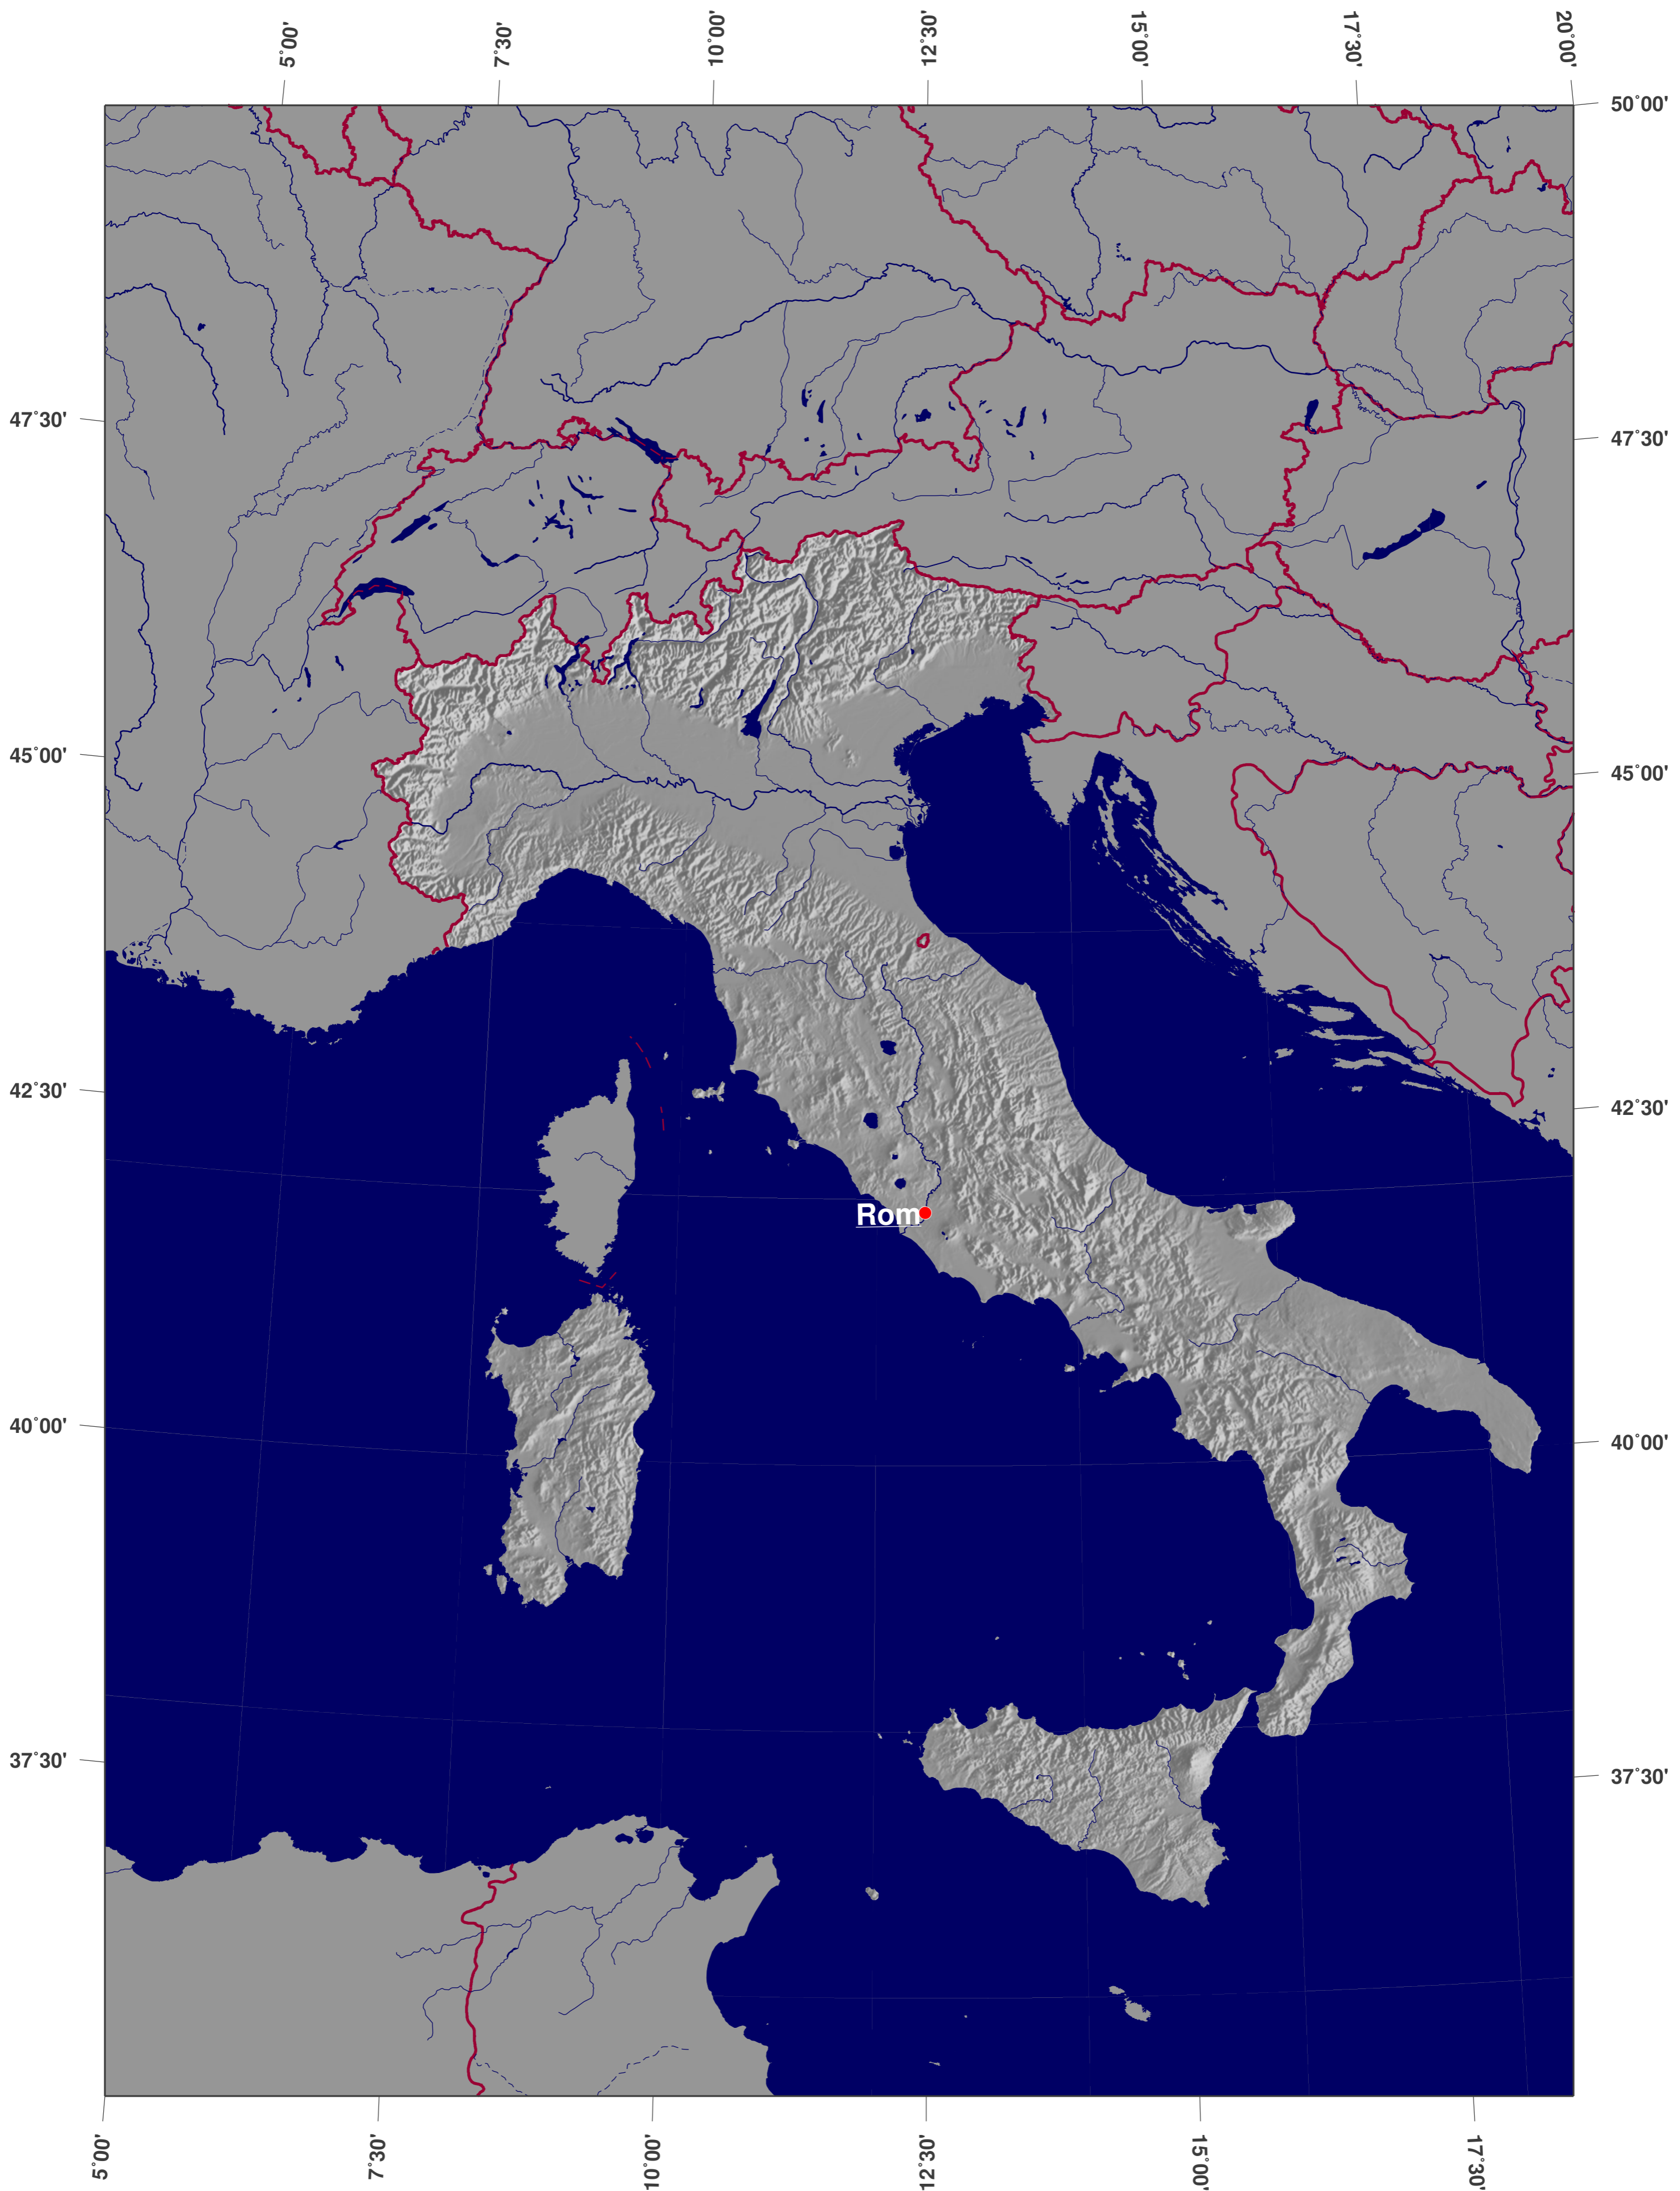

Italien: Schattierte Reliefkarte

**GINKGO
MAPS**

Karten-Lizenz:

Diese Landkarte ist lizenziert unter der Creative Commons Attribution 3.0 Licence (<http://creativecommons.org/licenses/by/3.0/>). Bitte das GinkgoMaps-Projekt als Quelle zitieren bzw. darauf verlinken (<http://www.ginkgomaps.com>).

Parameter und verwendete Daten:

Karten Projektion: Lambert (flächentreu); Zentrum: lat 41.87°; lon 12.56°; Vektordaten: GSHHS und politische Ländergrenzen aus GMT (gmt.soest.hawaii.edu); Rasterdaten: 30sec DIM-Kombination von GTOPO30, ICBAO, TOP06.2 und ETOPO5 hergestellt von Geoware (<http://www.geoware-online.com>)