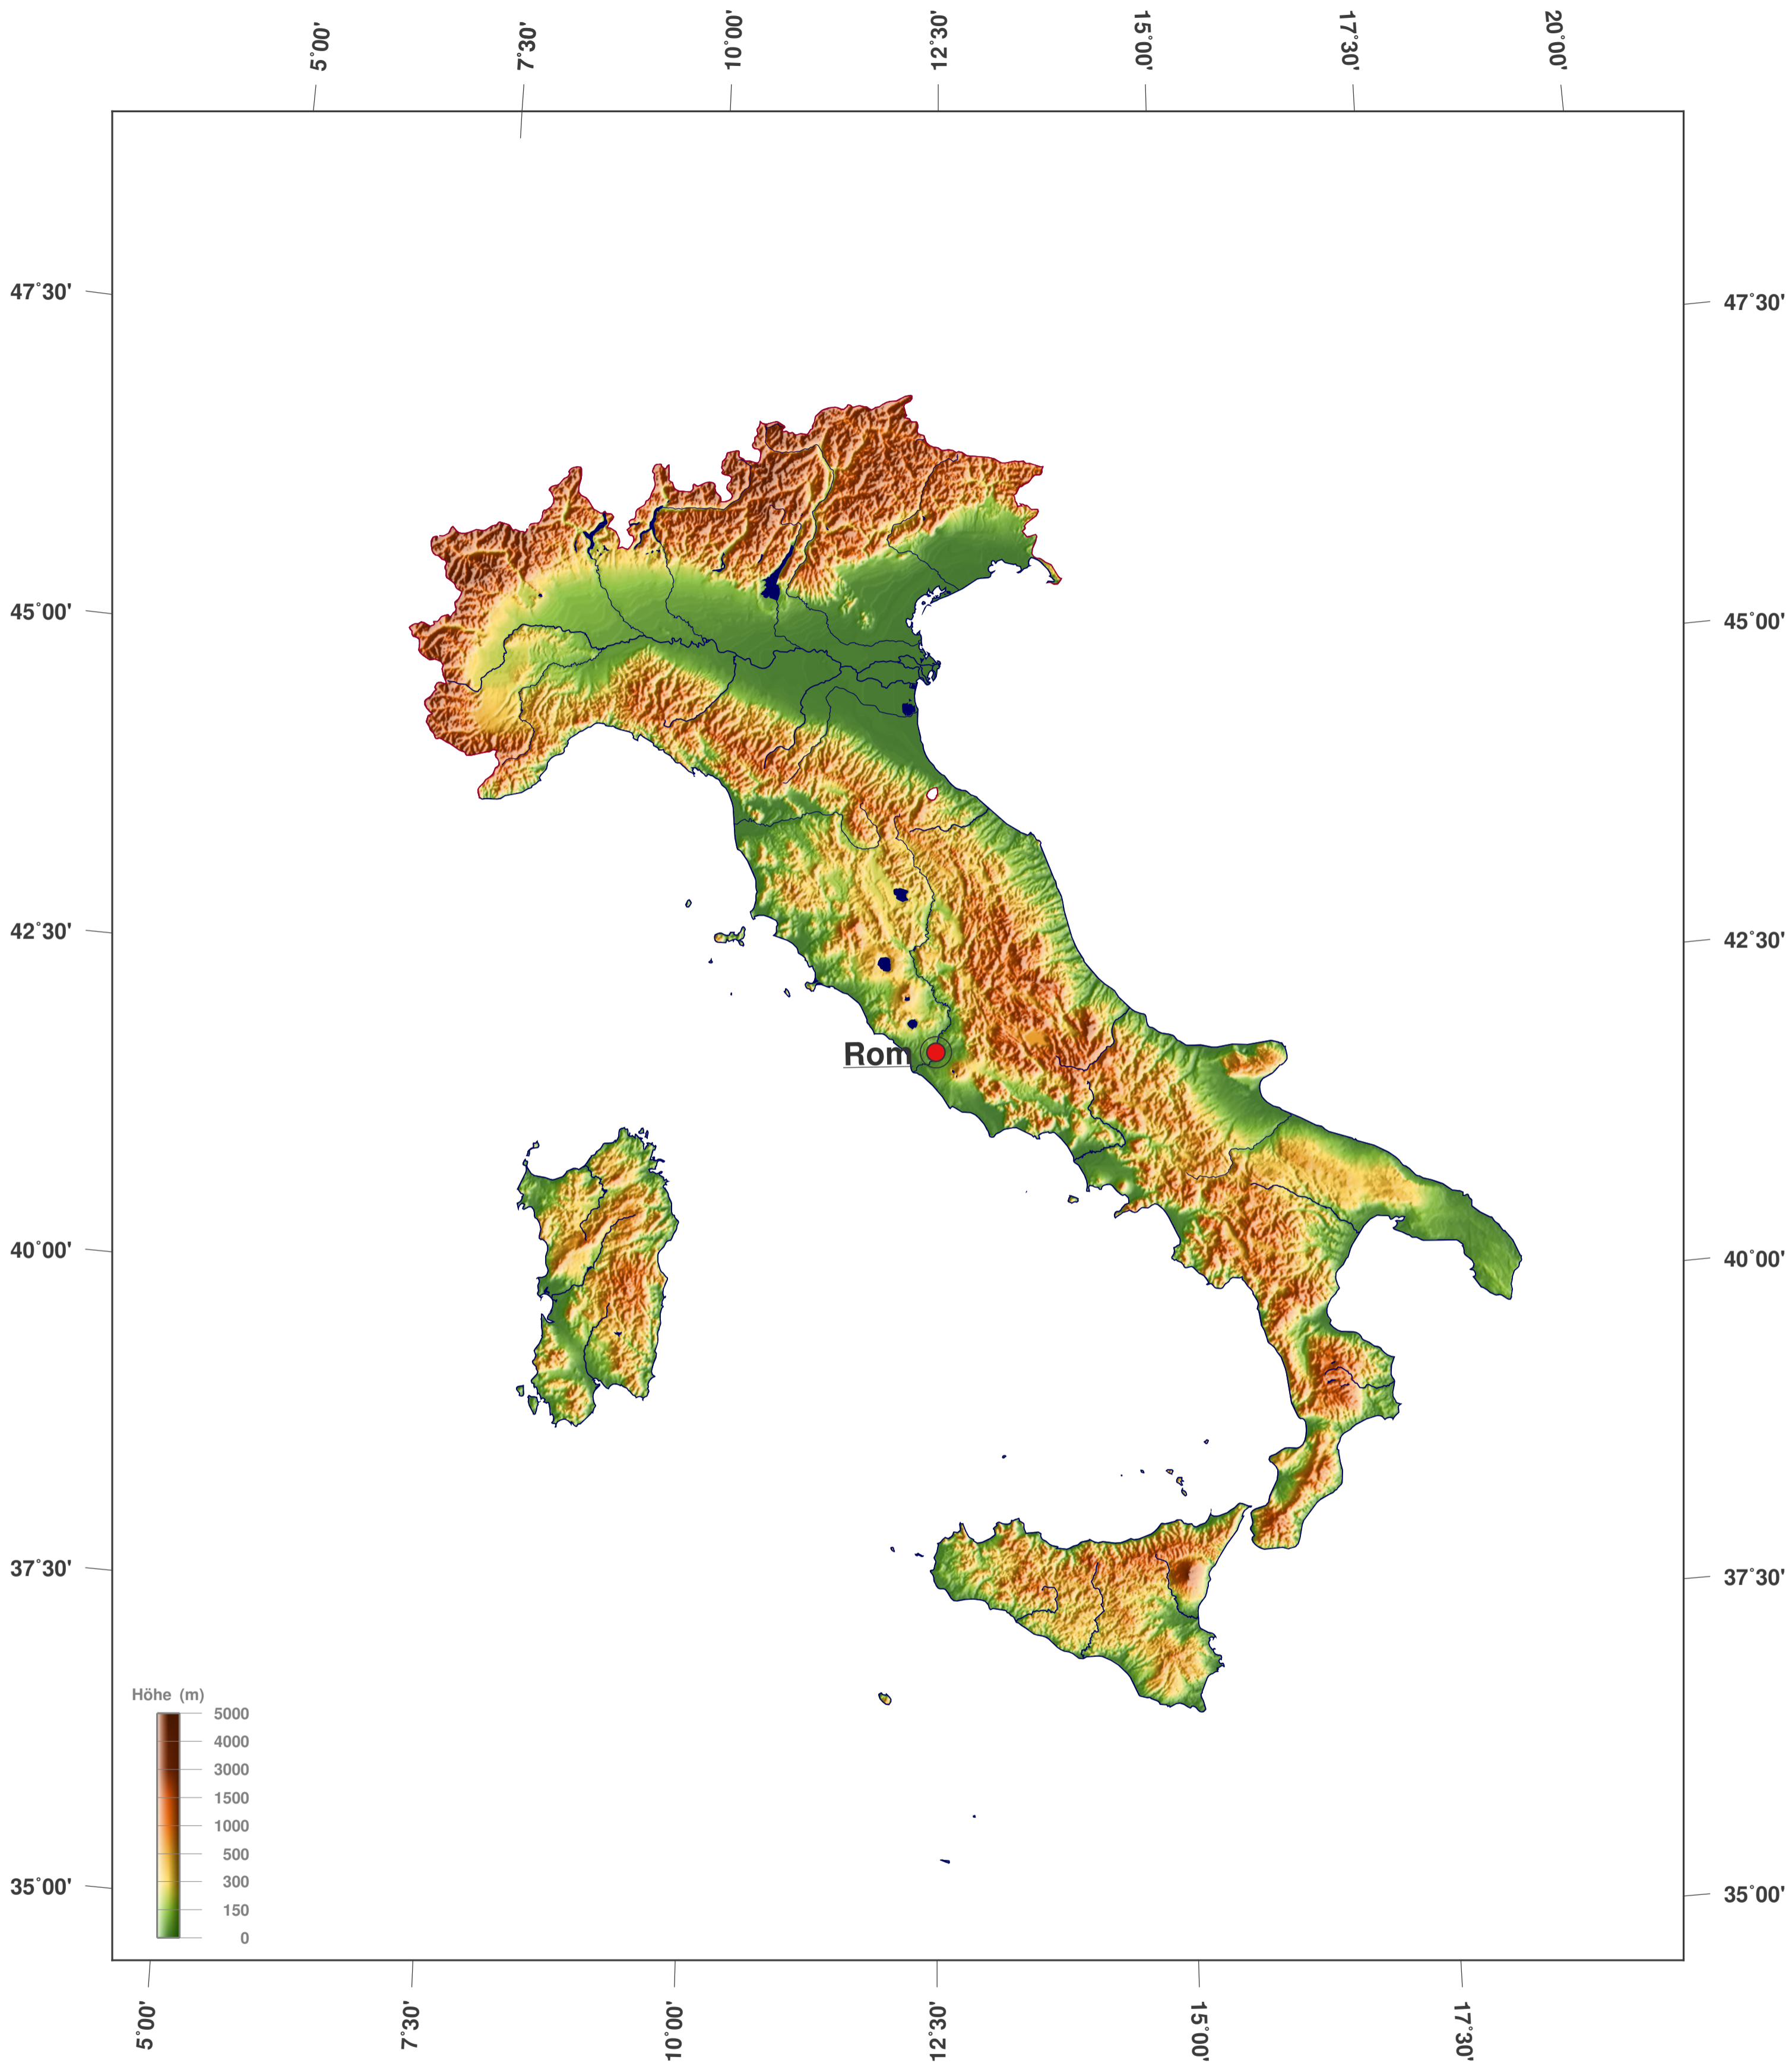

Italien: Schattierte Höhen- u. Relief-Karte

Karten-Lizenz:

Diese Landkarte ist lizenziert unter der CC-BY-3.0 (<http://creativecommons.org/licenses/by/3.0/deed.de>). Bitte das GinkgoMaps-Projekt als Quelle zitieren und darauf verlinken (<http://www.ginkgomaps.com>).

Parameter und verwendete Daten:

Karten Projektion: Lambert (flächentreu); Zentrum: lat 41.87°; lon 12.56°; Vektordaten: Natural Earth (www.naturalearthdata.com) und GSHHG (www.soest.hawaii.edu/pwessel/gshhg); Rasterdaten: Geoware (www.geoware-online.com).