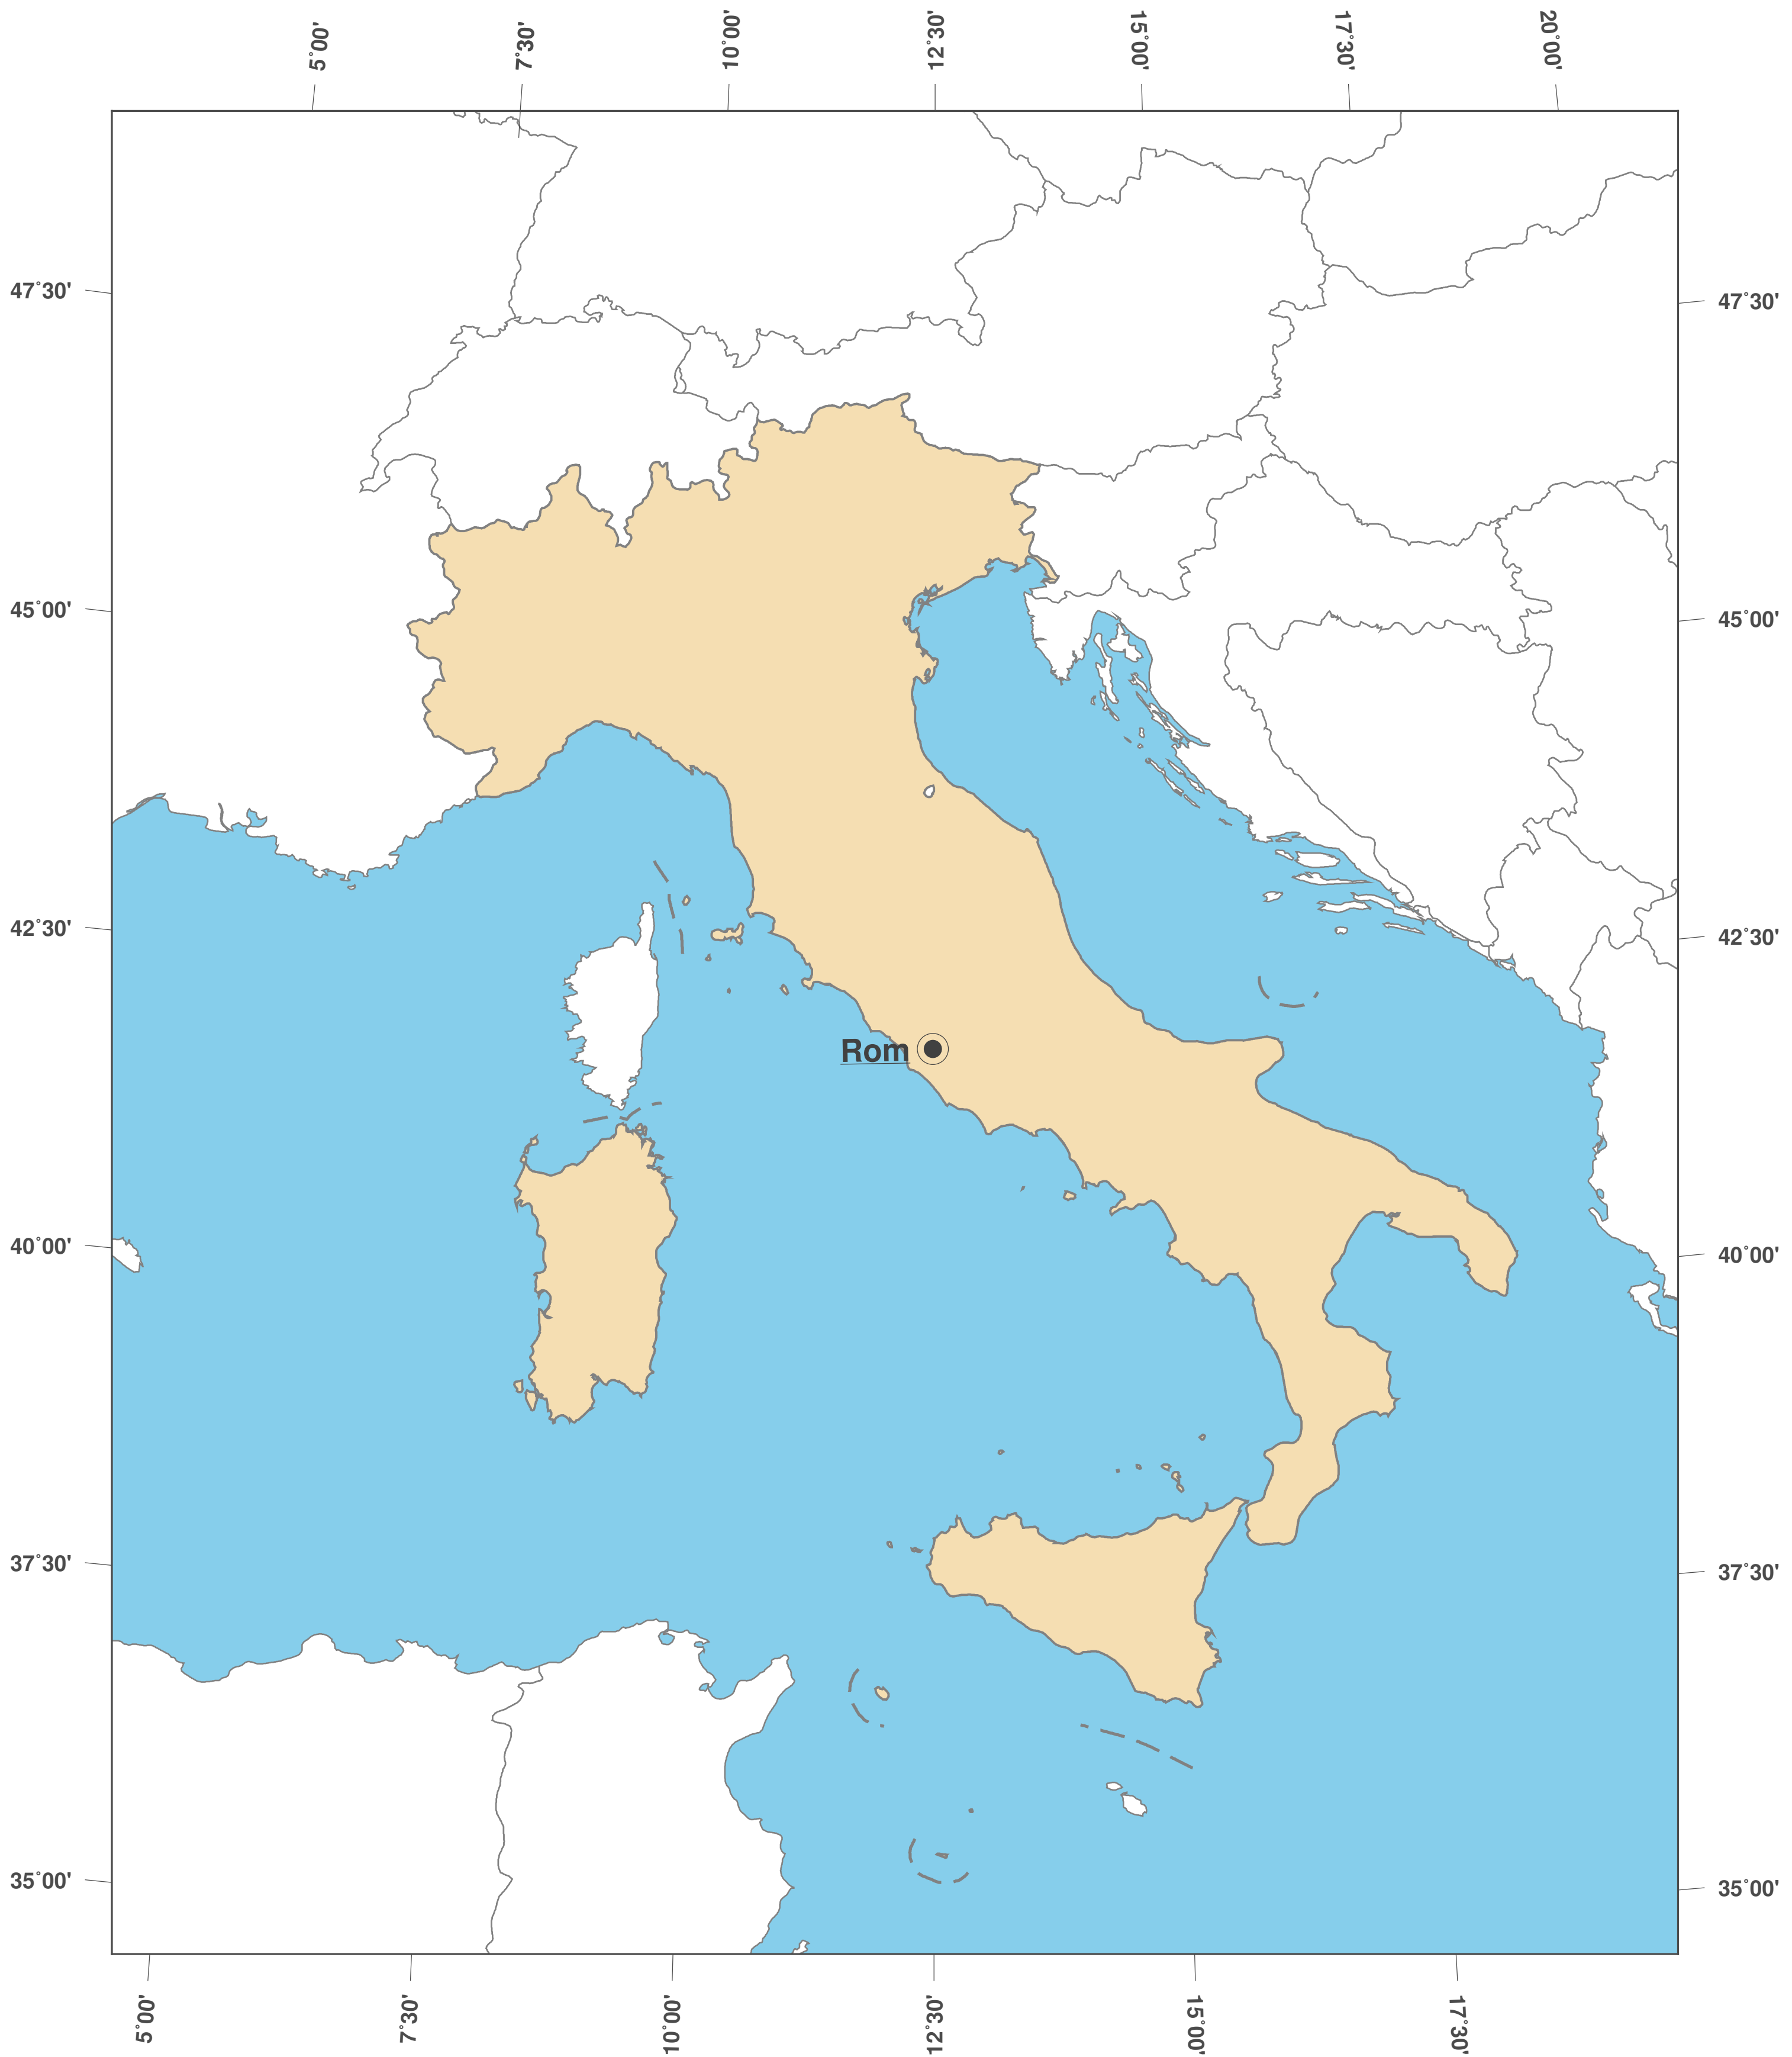

Italien: Umrisskarte II

Karten-Lizenz:

Diese Landkarte ist lizenziert unter der CC-BY-3.0 (<http://creativecommons.org/licenses/by/3.0/deed.de>). Bitte das GinkgoMaps-Projekt als Quelle zitieren und darauf verlinken (<http://www.ginkgomaps.com>).

Parameter und verwendete Daten:

Karten Projektion: Lambert (flächentreu); Zentrum: lat 41.87° lon 12.56°; Vektordaten: politische Ländergrenzen aus Natural Earth von <http://www.naturalearthdata.com>