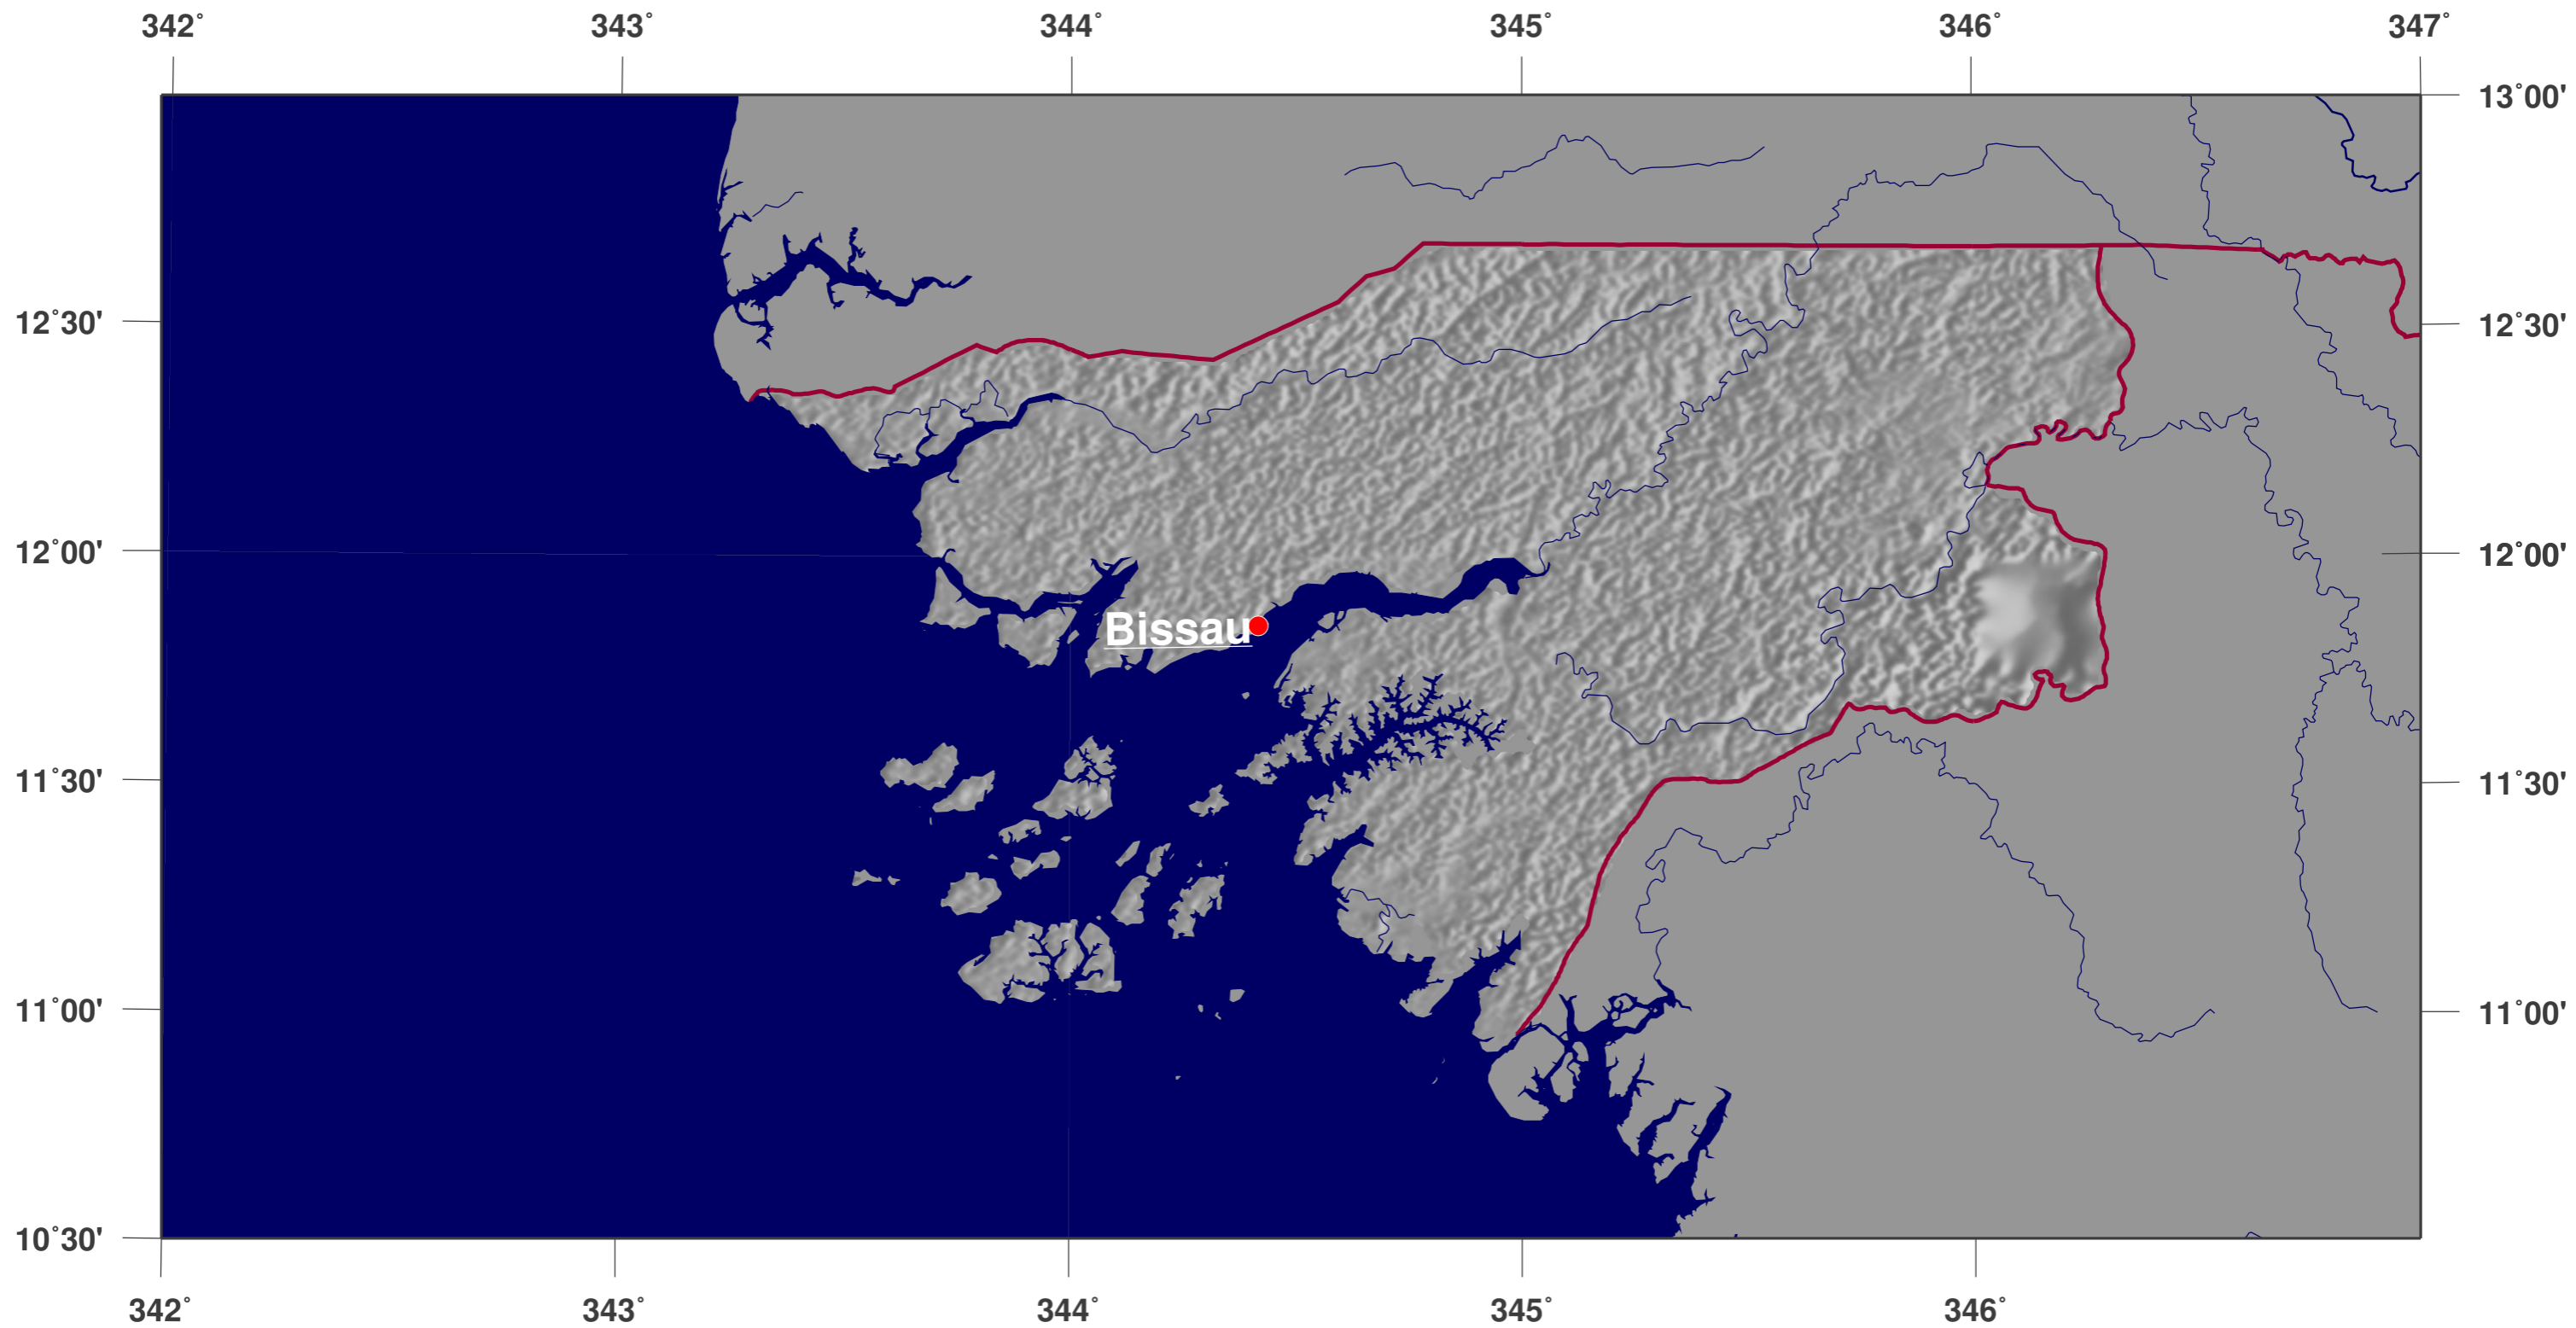

Guinea-Bissau: Schattierte Reliefkarte

**GINKGO
MAPS**

Karten-Lizenz:

Diese Landkarte ist lizenziert unter der Creative Commons Attribution 3.0 Licence (<http://creativecommons.org/licenses/by/3.0/>). Bitte das GinkgoMaps-Projekt als Quelle zitieren bzw. darauf verlinken (<http://www.ginkgomaps.com>).

Parameter und verwendete Daten:

Karten Projektion: Lambert (flächentreu); Zentrum: lat 11.8°; lon -15.18°; Vektordaten: GSHHS und politische Ländergrenzen aus GMT (gmt.soest.hawaii.edu); Rasterdaten: 30sec DTM-Kombination von GTOPO30, ICBAO, TOPO6.2 und ETOPO5 hergestellt von Geoware (<http://www.geoware-online.com>)