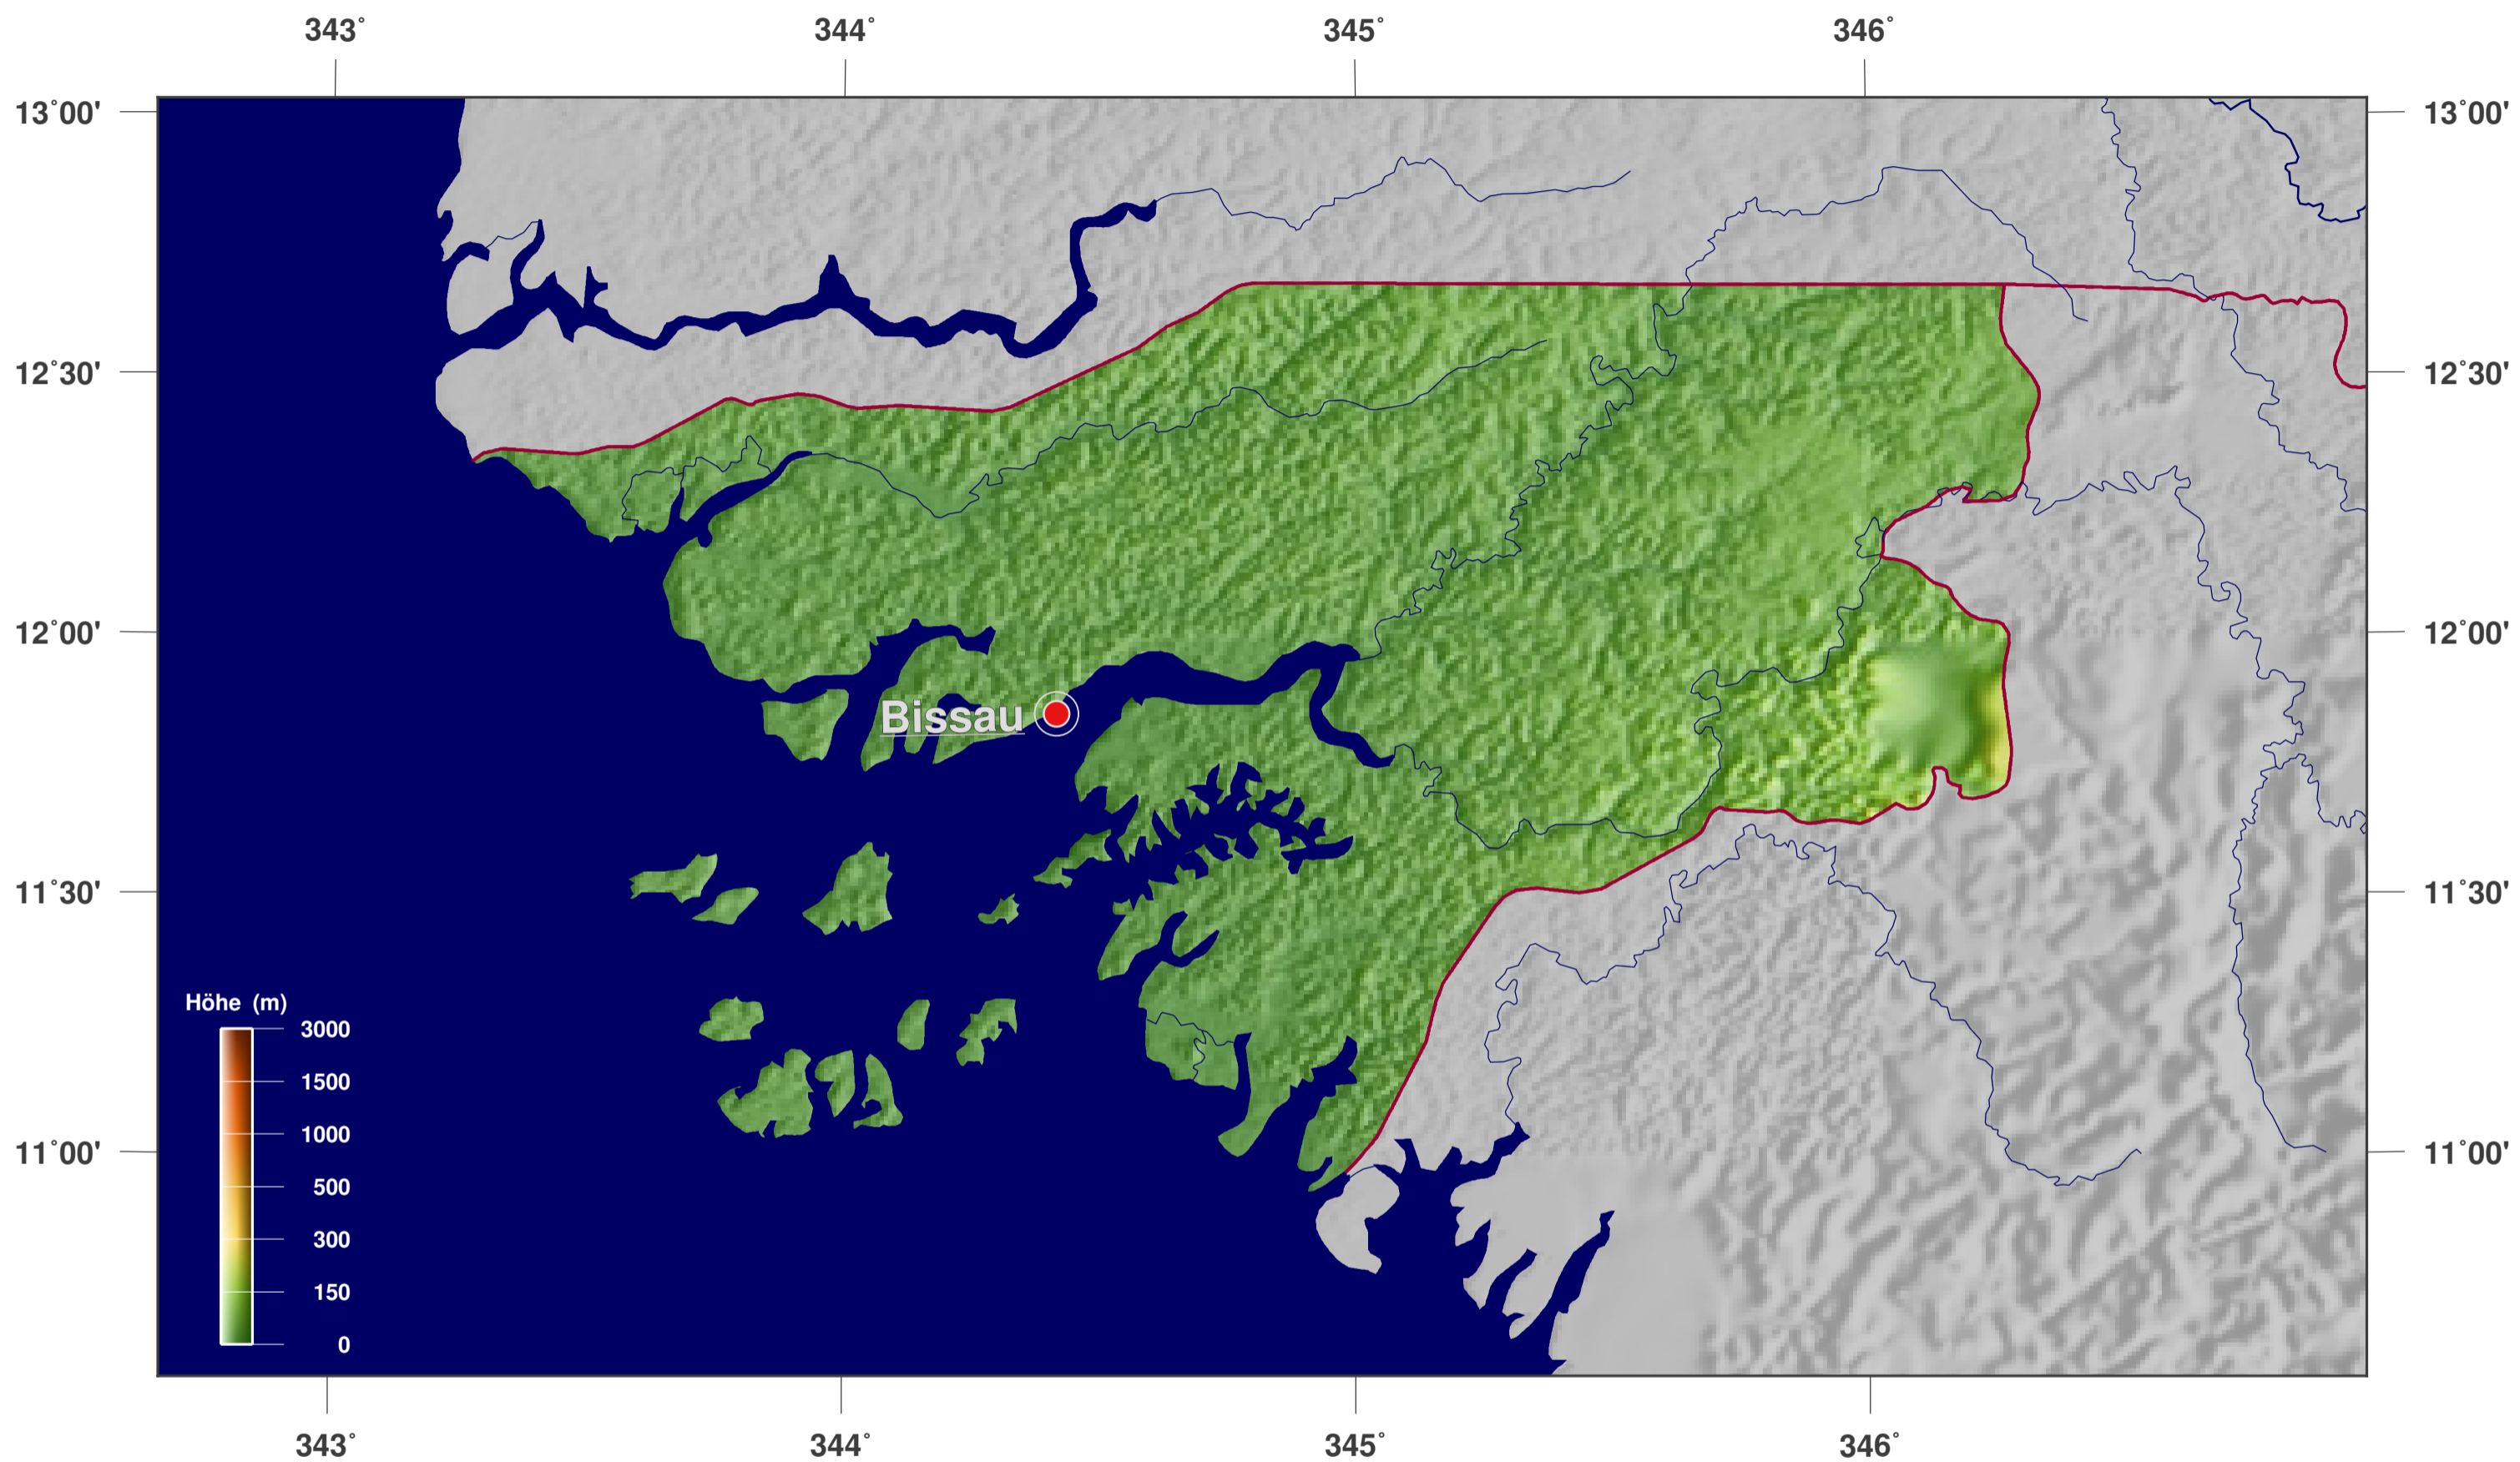

Guinea-Bissau: Schattierte Höhen- u. Relief-Karte

**GINKGO
MAPS**

Karten-Lizenz:

Diese Landkarte ist lizenziert unter der CC-BY-3.0 (<http://creativecommons.org/licenses/by/3.0/deed.de>). Bitte das GinkgoMaps-Projekt als Quelle zitieren und darauf verlinken (<http://www.ginkgomaps.com>).

Parameter und verwendete Daten:

Karten Projektion: Lambert (flächentreu); Zentrum: lat 11.8°; lon -15.18°; Vektordaten: Natural Earth (www.naturalearthdata.com) und GSHHG (www.soest.hawaii.edu/pwessel/gshhg); Rasterdaten: Geoware (www.geoware-online.com).