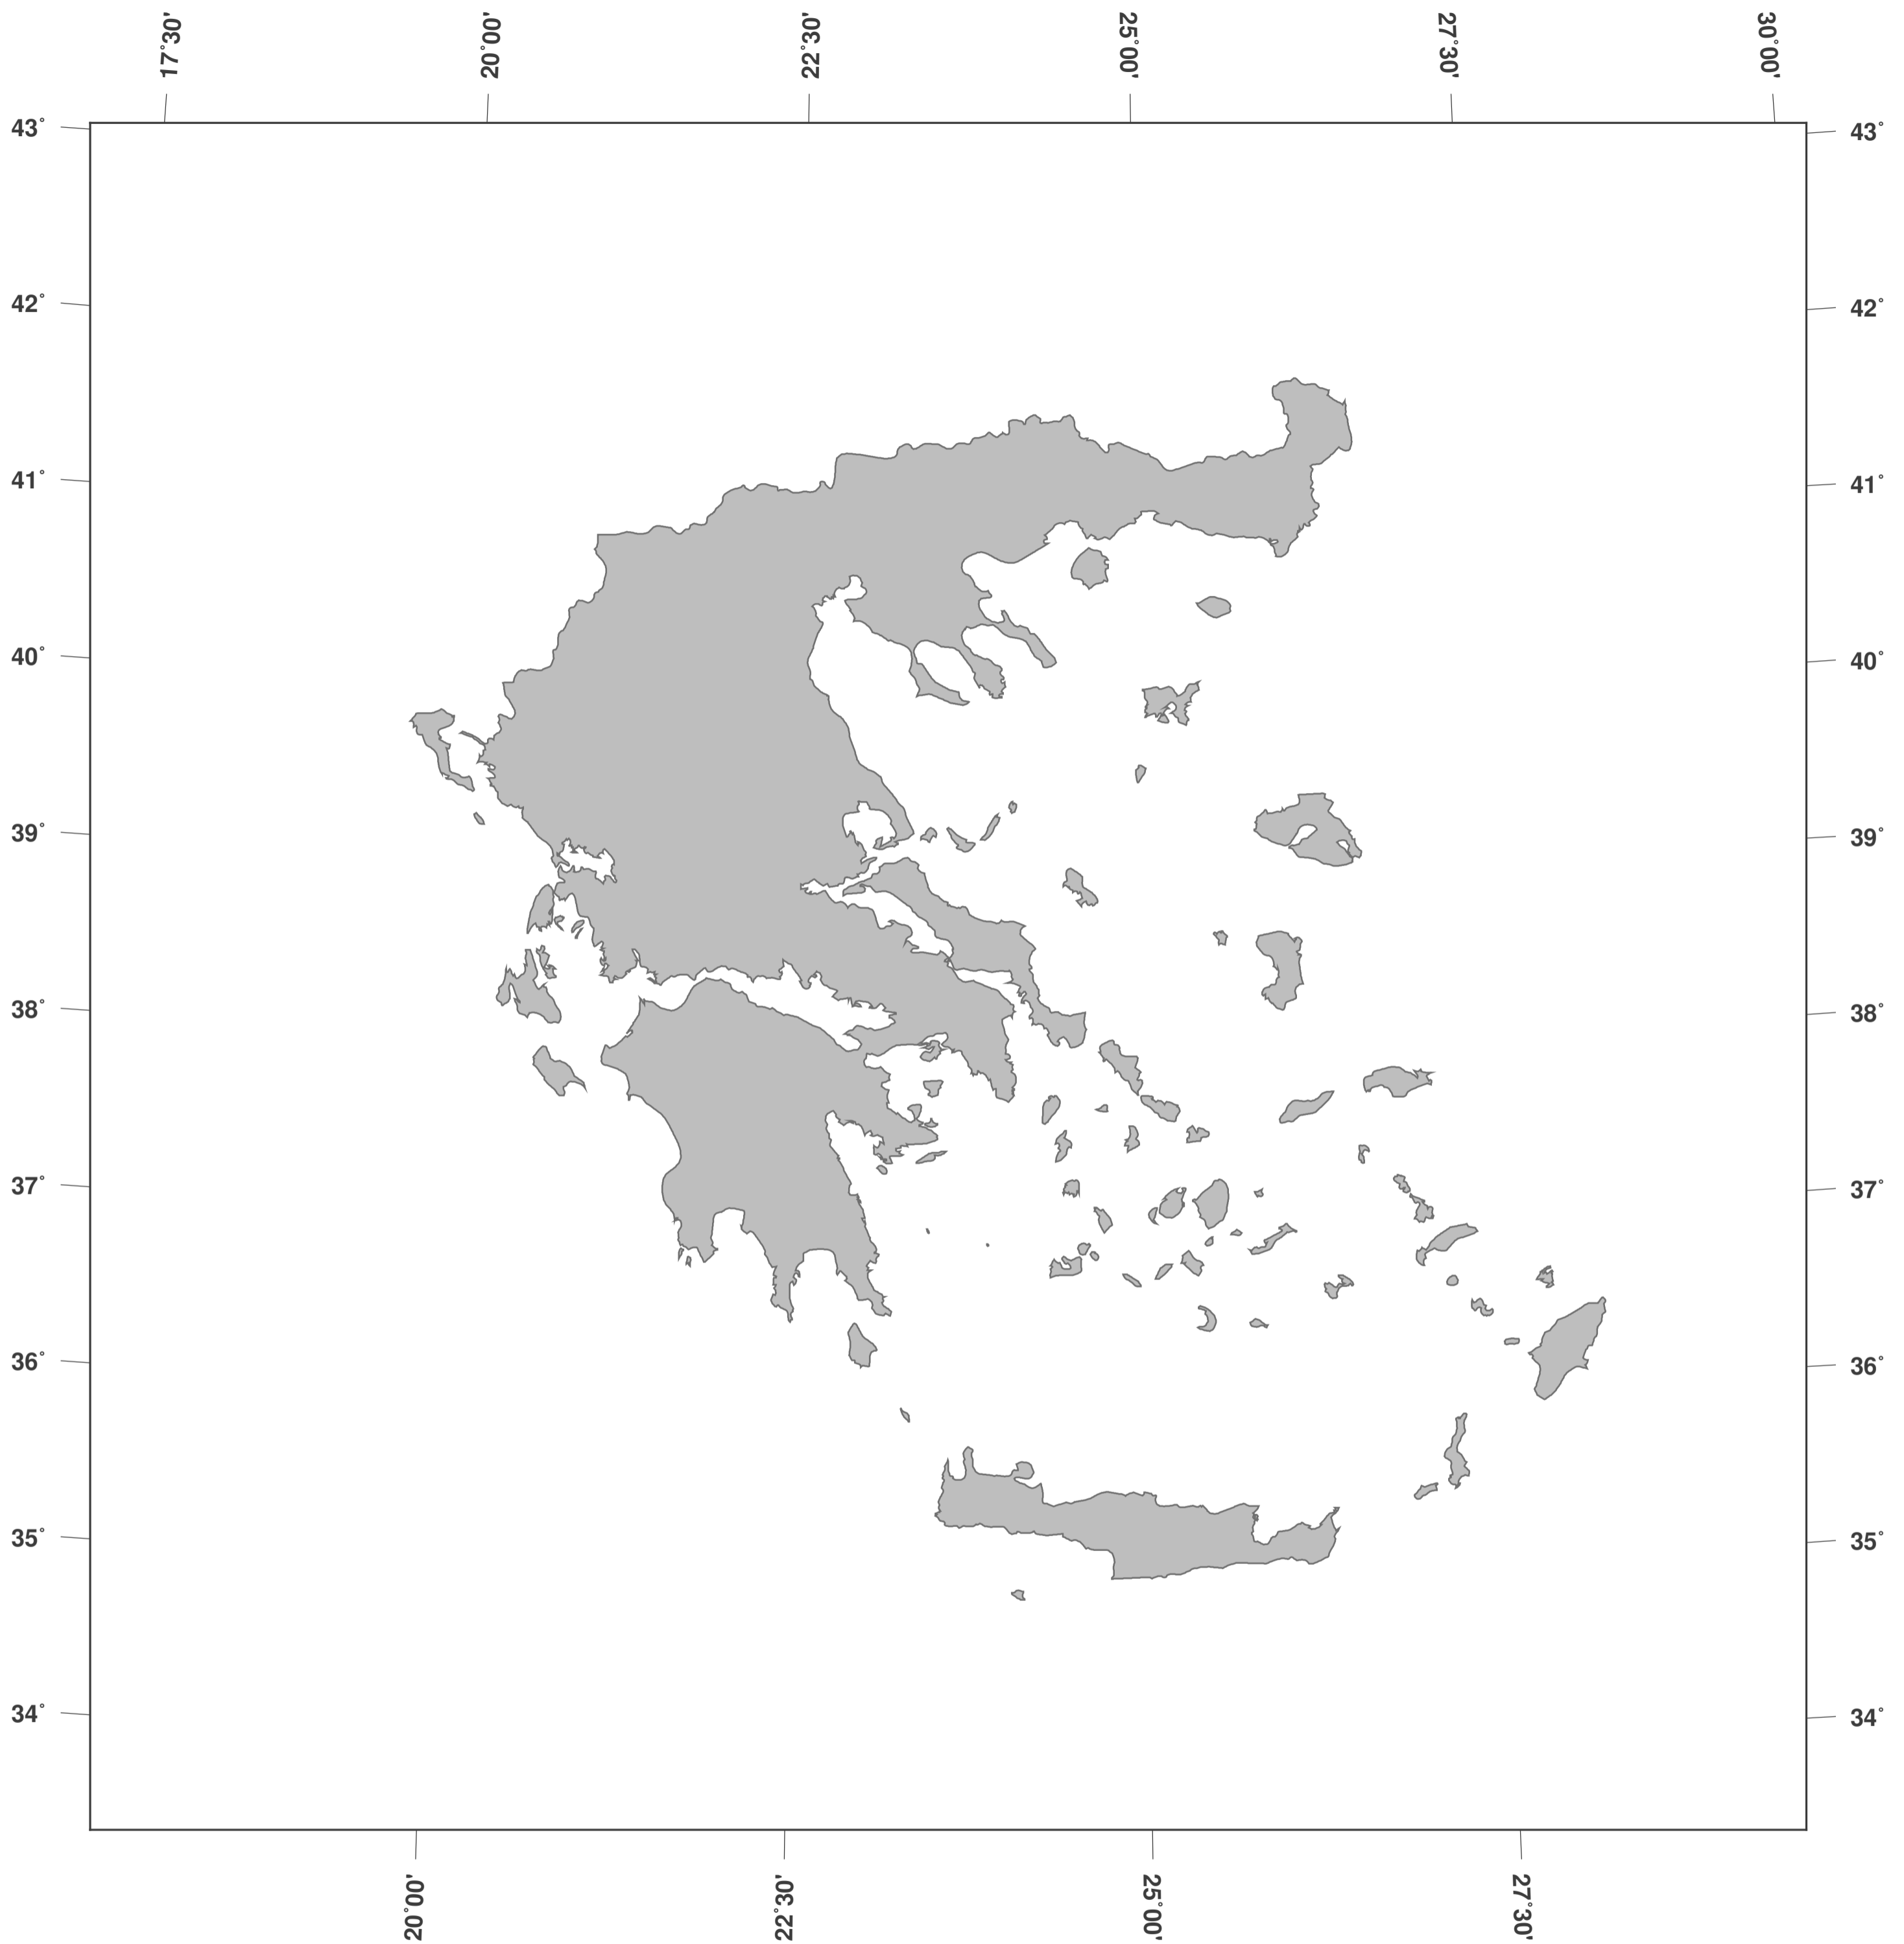

Griechenland: Umrisskarte

**GINKGO
MAPS**

Karten-Lizenz:

Diese Landkarte ist lizenziert unter der CC-BY-3.0 (<http://creativecommons.org/licenses/by/3.0/deed.de>). Bitte das GinkgoMaps-Projekt als Quelle zitieren und darauf verlinken (<http://www.ginkgomaps.com>).

Parameter und verwendete Daten:

Karten Projektion: Lambert (flächentreu); Zentrum: lat 38.28°; lon 23.81°; Visualisierte Daten: Natural Earth von <http://www.naturalearthdata.com>