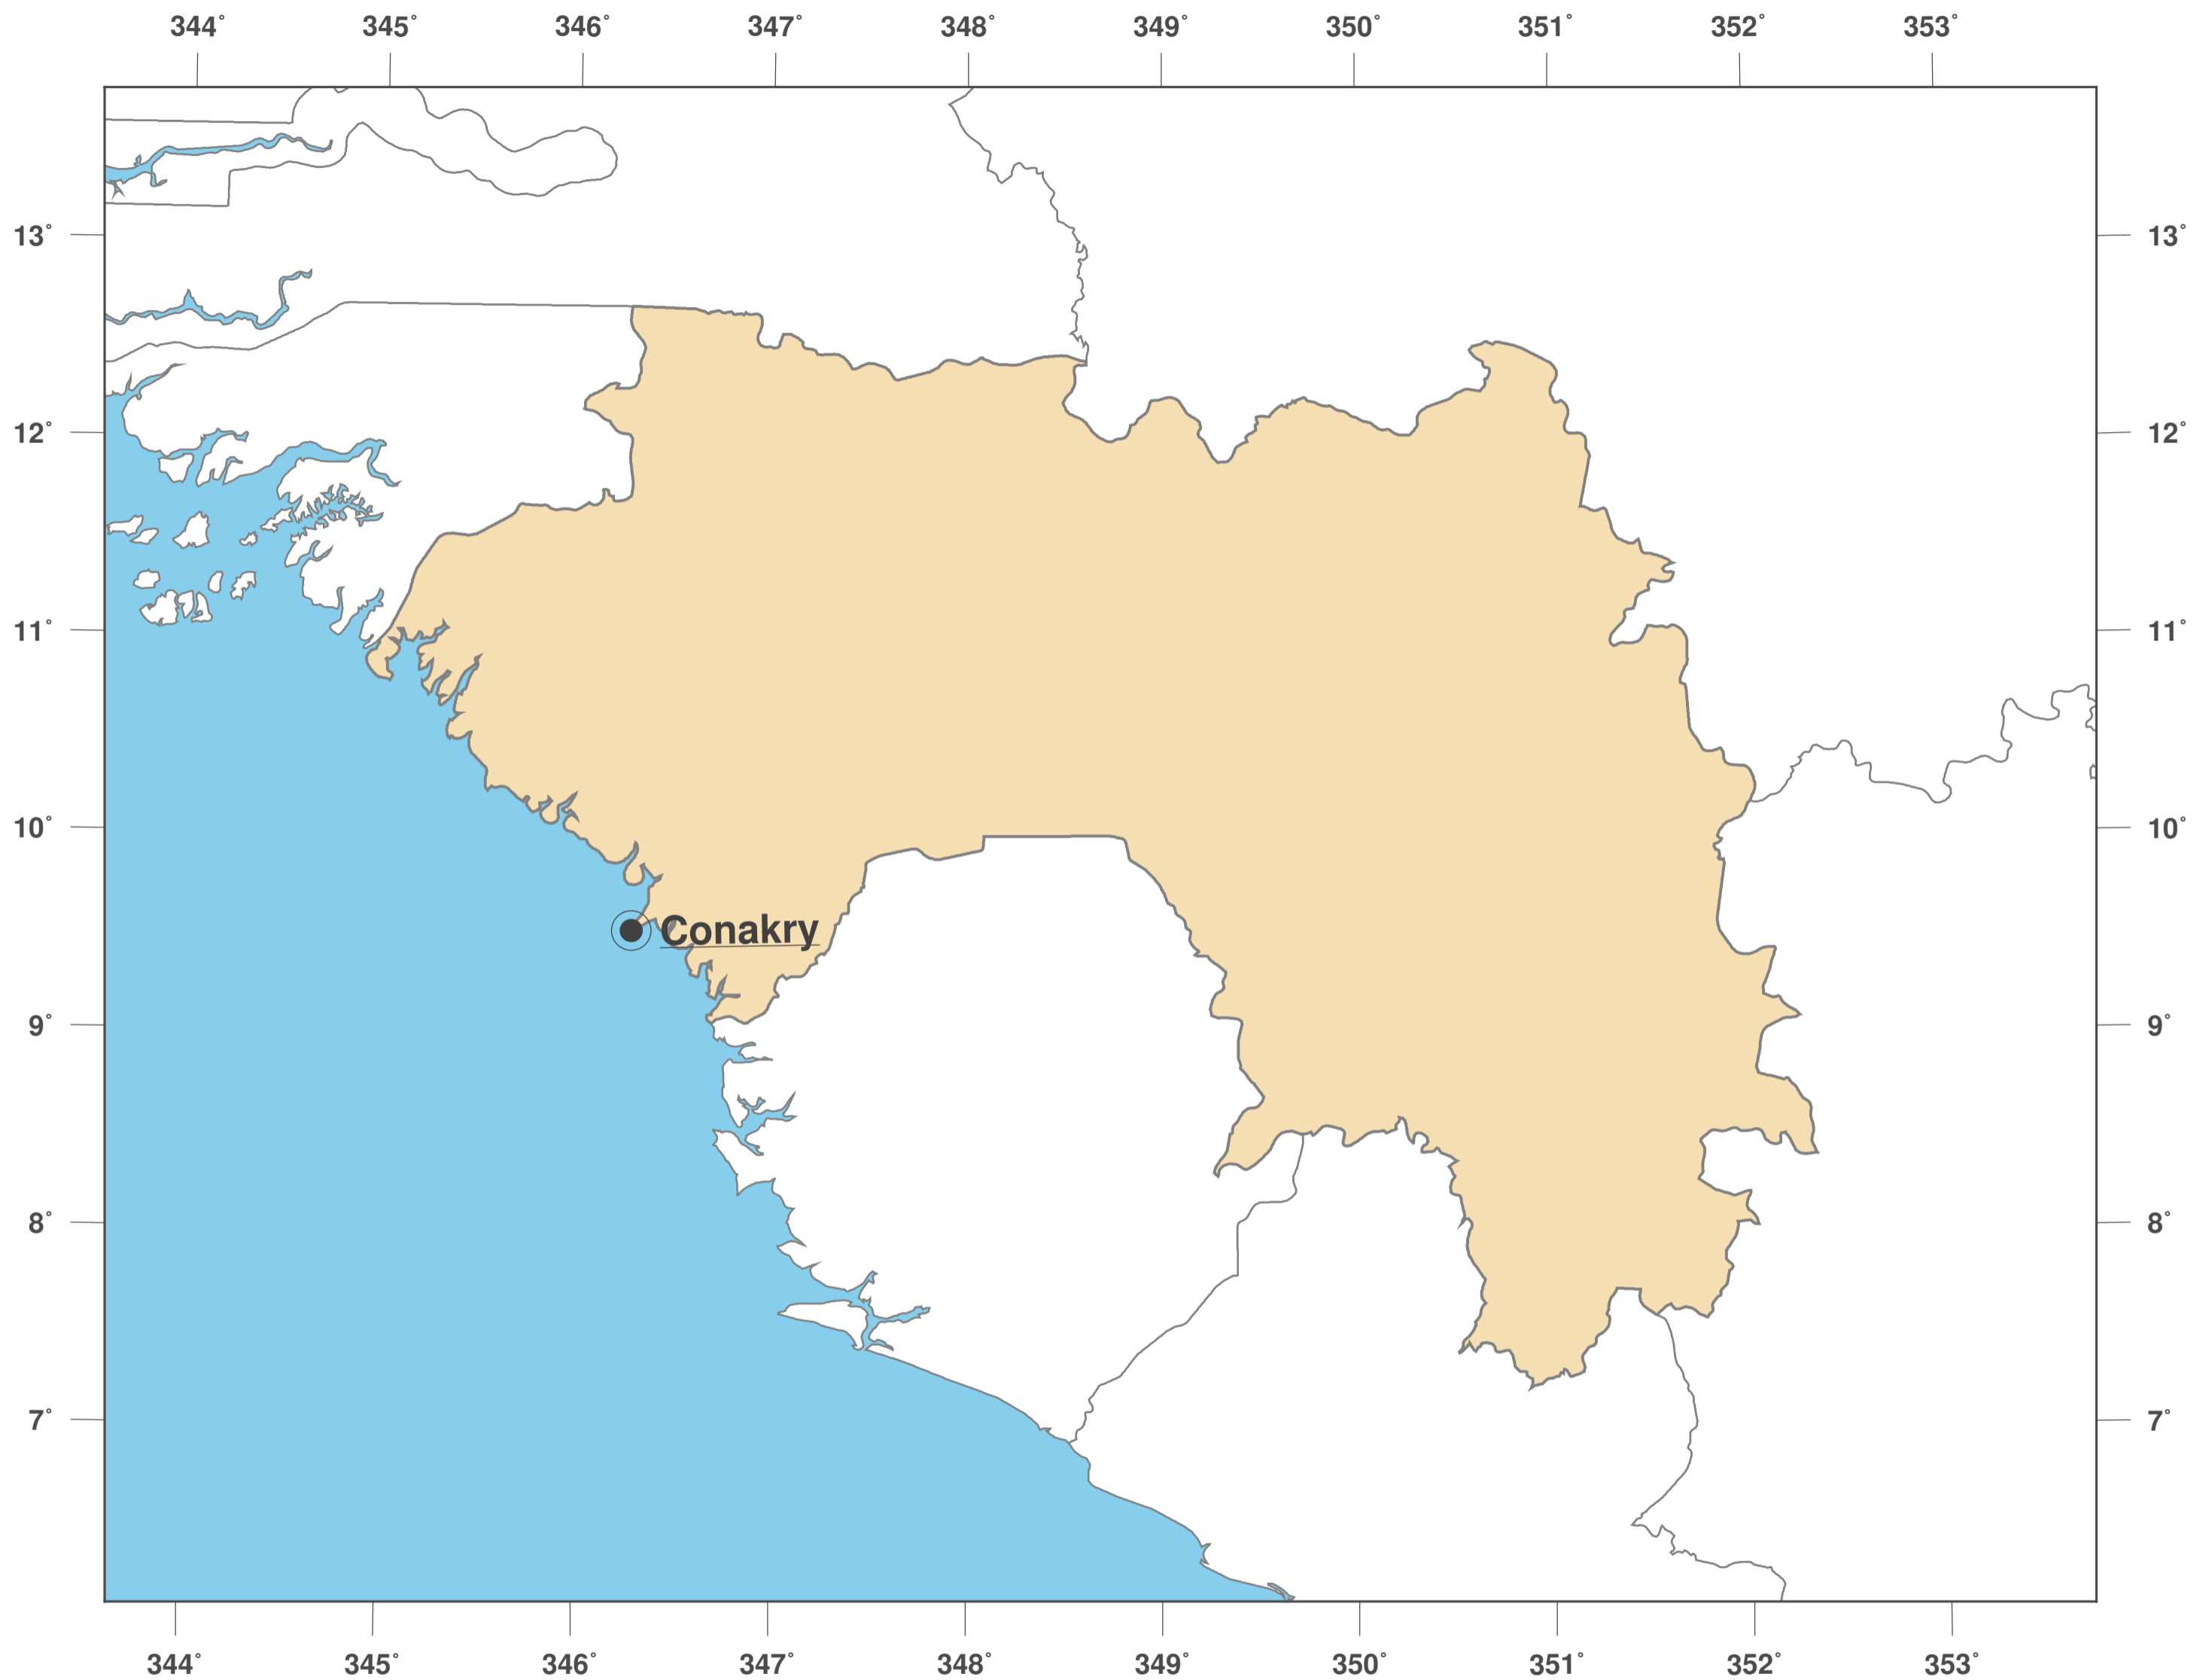

Guinea: Umrisskarte II

**GINKGO
MAPS**

Karten-Lizenz:

Diese Landkarte ist lizenziert unter der CC-BY-3.0 (<http://creativecommons.org/licenses/by/3.0/deed.de>). Bitte das GinkgoMaps-Projekt als Quelle zitieren und darauf verlinken (<http://www.ginkgomaps.com>).

Parameter und verwendete Daten:

Karten Projektion: Lambert (flächentreu); Zentrum: lat 9.93° lon -11.28°; Vektordaten: politische Ländergrenzen aus Natural Earth von <http://www.naturalearthdata.com>