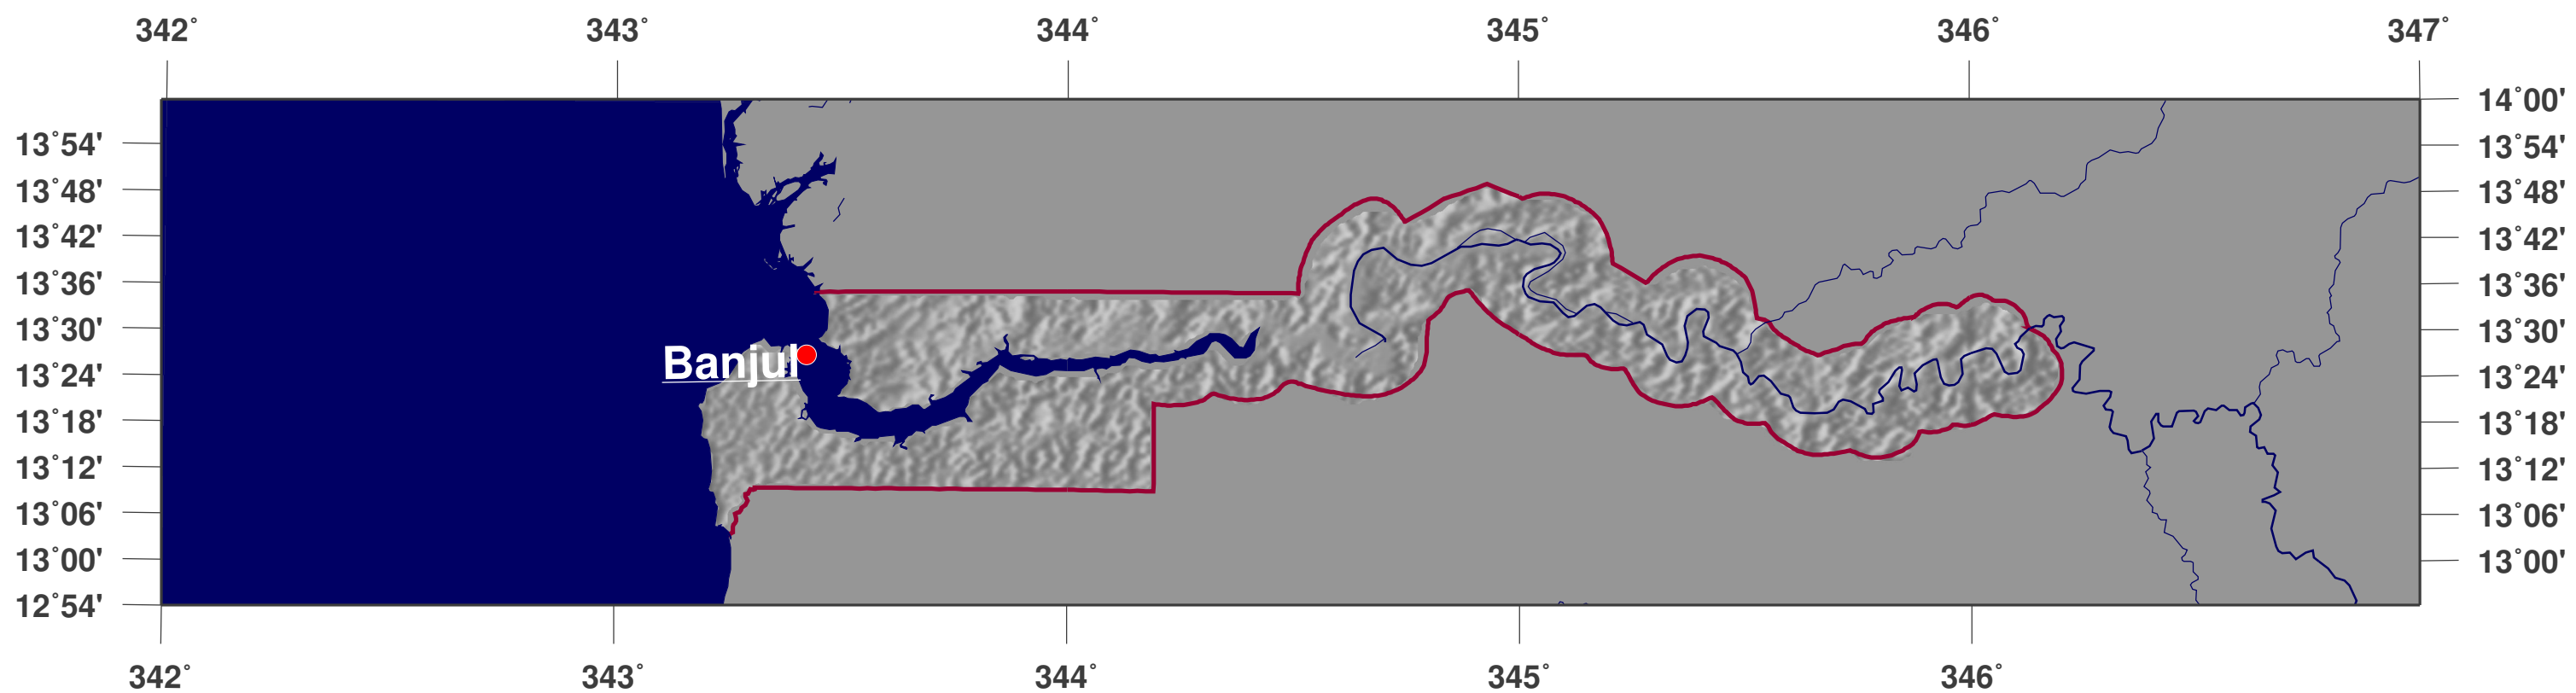

# Gambia: Schattierte Reliefkarte

**GINKGO  
MAPS**

## Karten-Lizenz:

Diese Landkarte ist lizenziert unter der Creative Commons Attribution 3.0 Licence (<http://creativecommons.org/licenses/by/3.0/>). Bitte das GinkgoMaps-Projekt als Quelle zitieren bzw. darauf verlinken (<http://www.ginkgomaps.com>).

## Parameter und verwendete Daten:

Karten Projektion: Lambert (flächentreu); Zentrum: lat 13.45°; lon -15.31°; Vektordaten: GSHHS und politische Ländergrenzen aus GMT ([gmt.soest.hawaii.edu](http://gmt.soest.hawaii.edu)); Rasterdaten: 30sec DTM-Kombination von GTOPO30, ICBAO, TOPO6.2 und ETOPO5 hergestellt von Geoware (<http://www.geoware-online.com>)