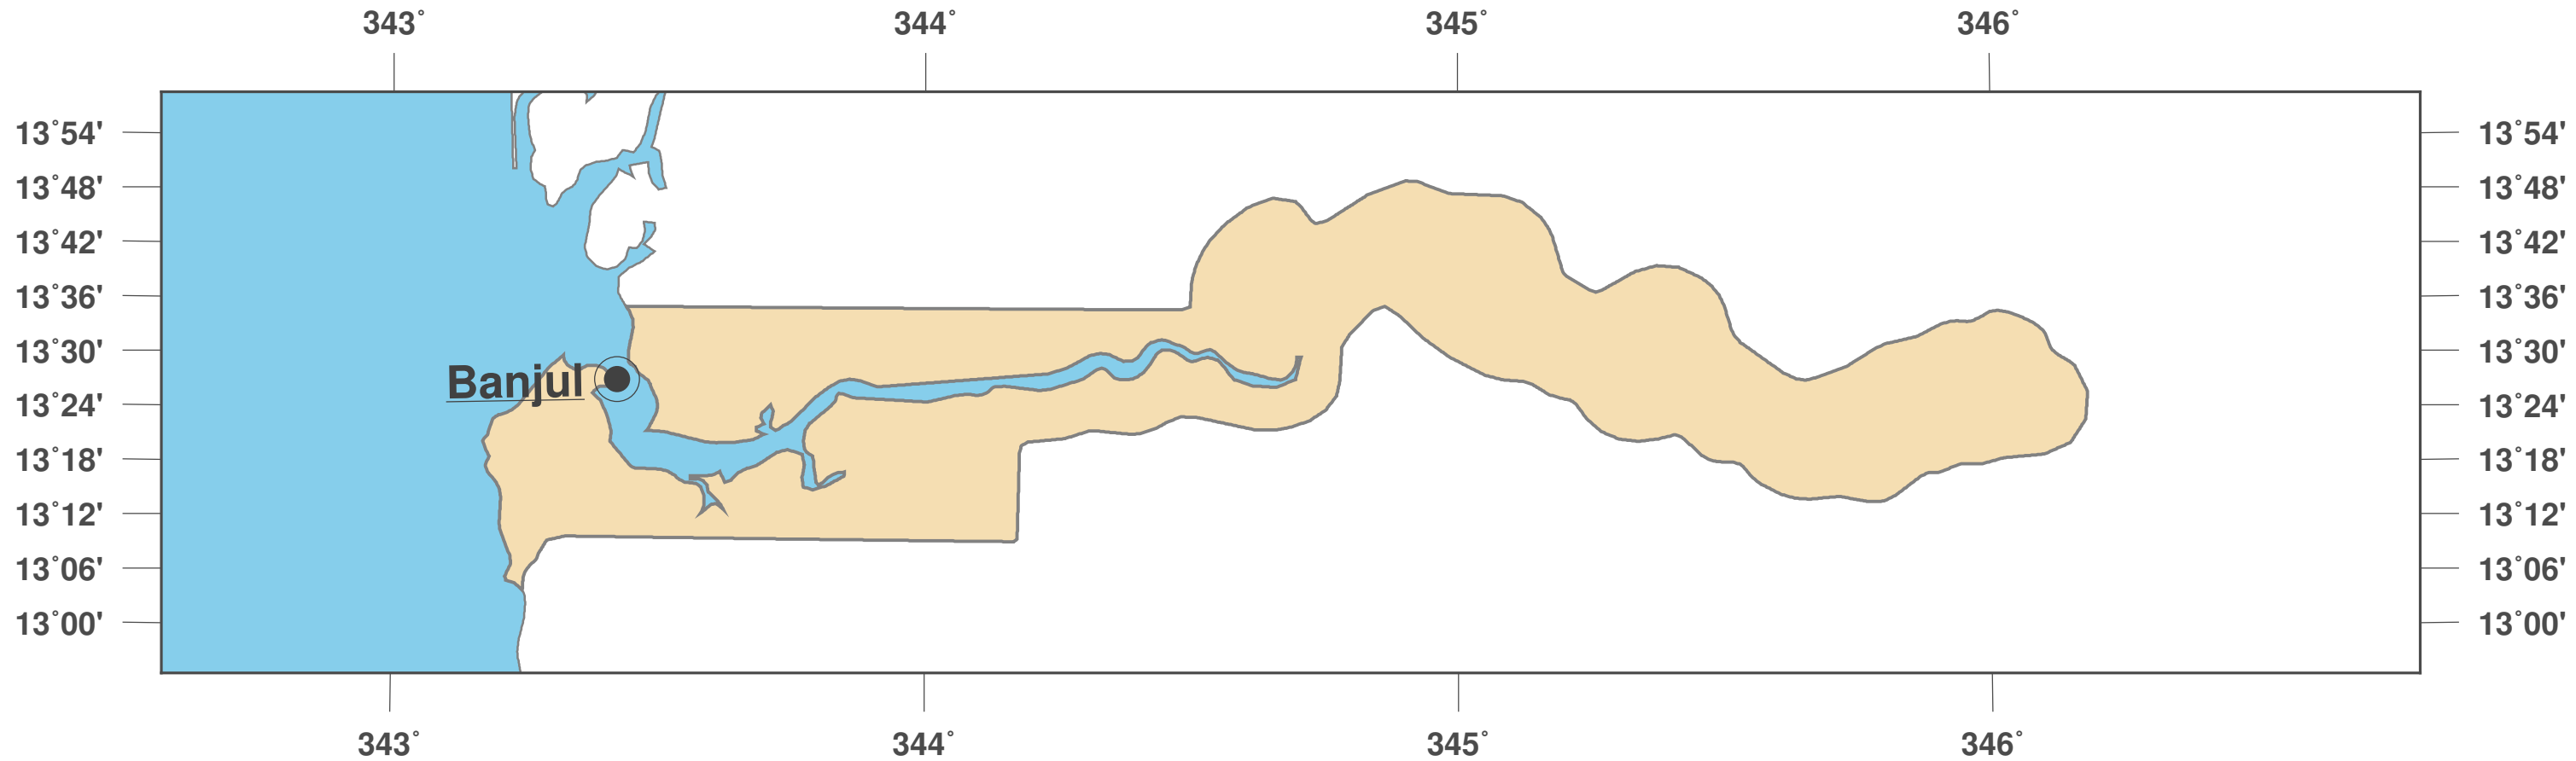

Gambia: Umrisskarte II

**GINKGO
MAPS**

Karten-Lizenz:

Diese Landkarte ist lizenziert unter der CC-BY-3.0 (<http://creativecommons.org/licenses/by/3.0/deed.de>). Bitte das GinkgoMaps-Projekt als Quelle zitieren und darauf verlinken (<http://www.ginkgomaps.com>).

Parameter und verwendete Daten:

Karten Projektion: Lambert (flächentreu); Zentrum: lat 13.45° lon -15.31°; Vektordaten: politische Ländergrenzen aus Natural Earth von <http://www.naturalearthdata.com>