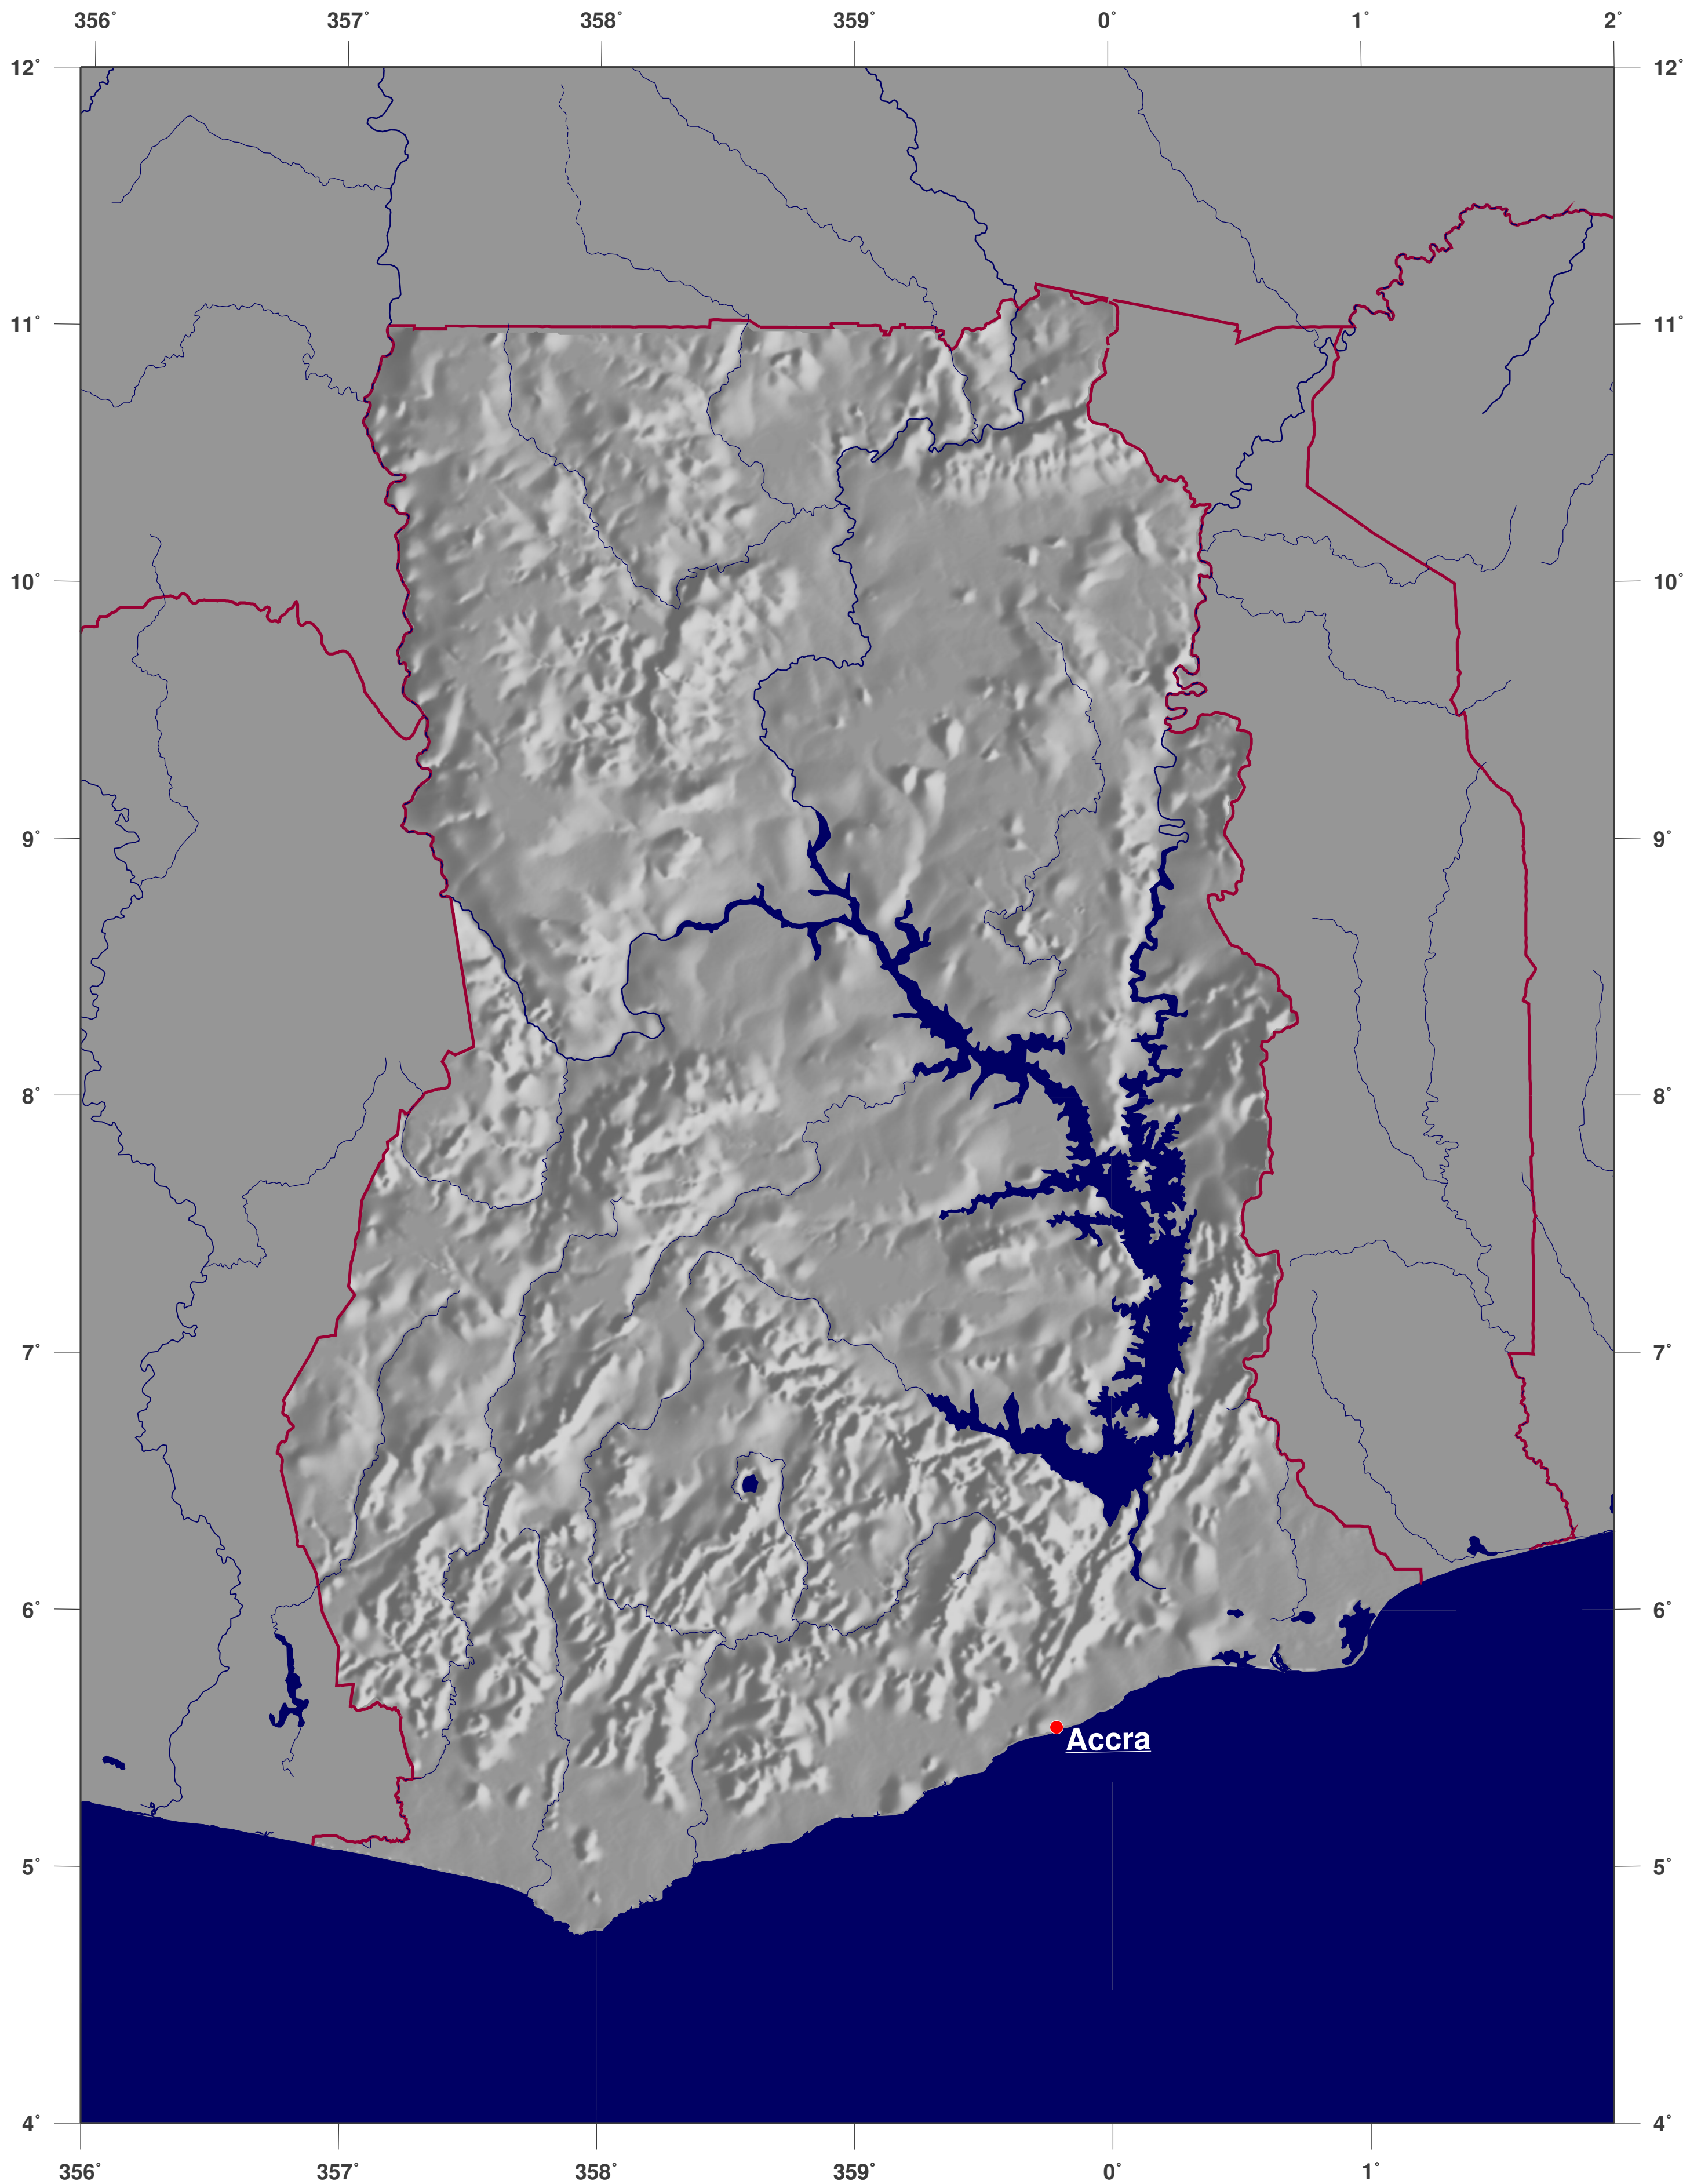

Ghana: Schattierte Reliefkarte

**GINKGO
MAPS**

Karten-Lizenz:

Diese Landkarte ist lizenziert unter der Creative Commons Attribution 3.0 Licence (<http://creativecommons.org/licenses/by/3.0/>). Bitte das GinkgoMaps-Projekt als Quelle zitieren bzw. darauf verlinken (<http://www.ginkgomaps.com>).

Parameter und verwendete Daten:

Karten Projektion: Lambert (flächentreu); Zentrum: lat 7.96°; lon -1.03°; Vektordaten: GSHHS und politische Ländergrenzen aus GMT (gmt.soest.hawaii.edu); Rasterdaten: 30sec DIM-Kombination von GTOPO30, ICBAO, TOPO6.2 und ETOPO5 hergestellt von Geoware (<http://www.geoware-online.com>)