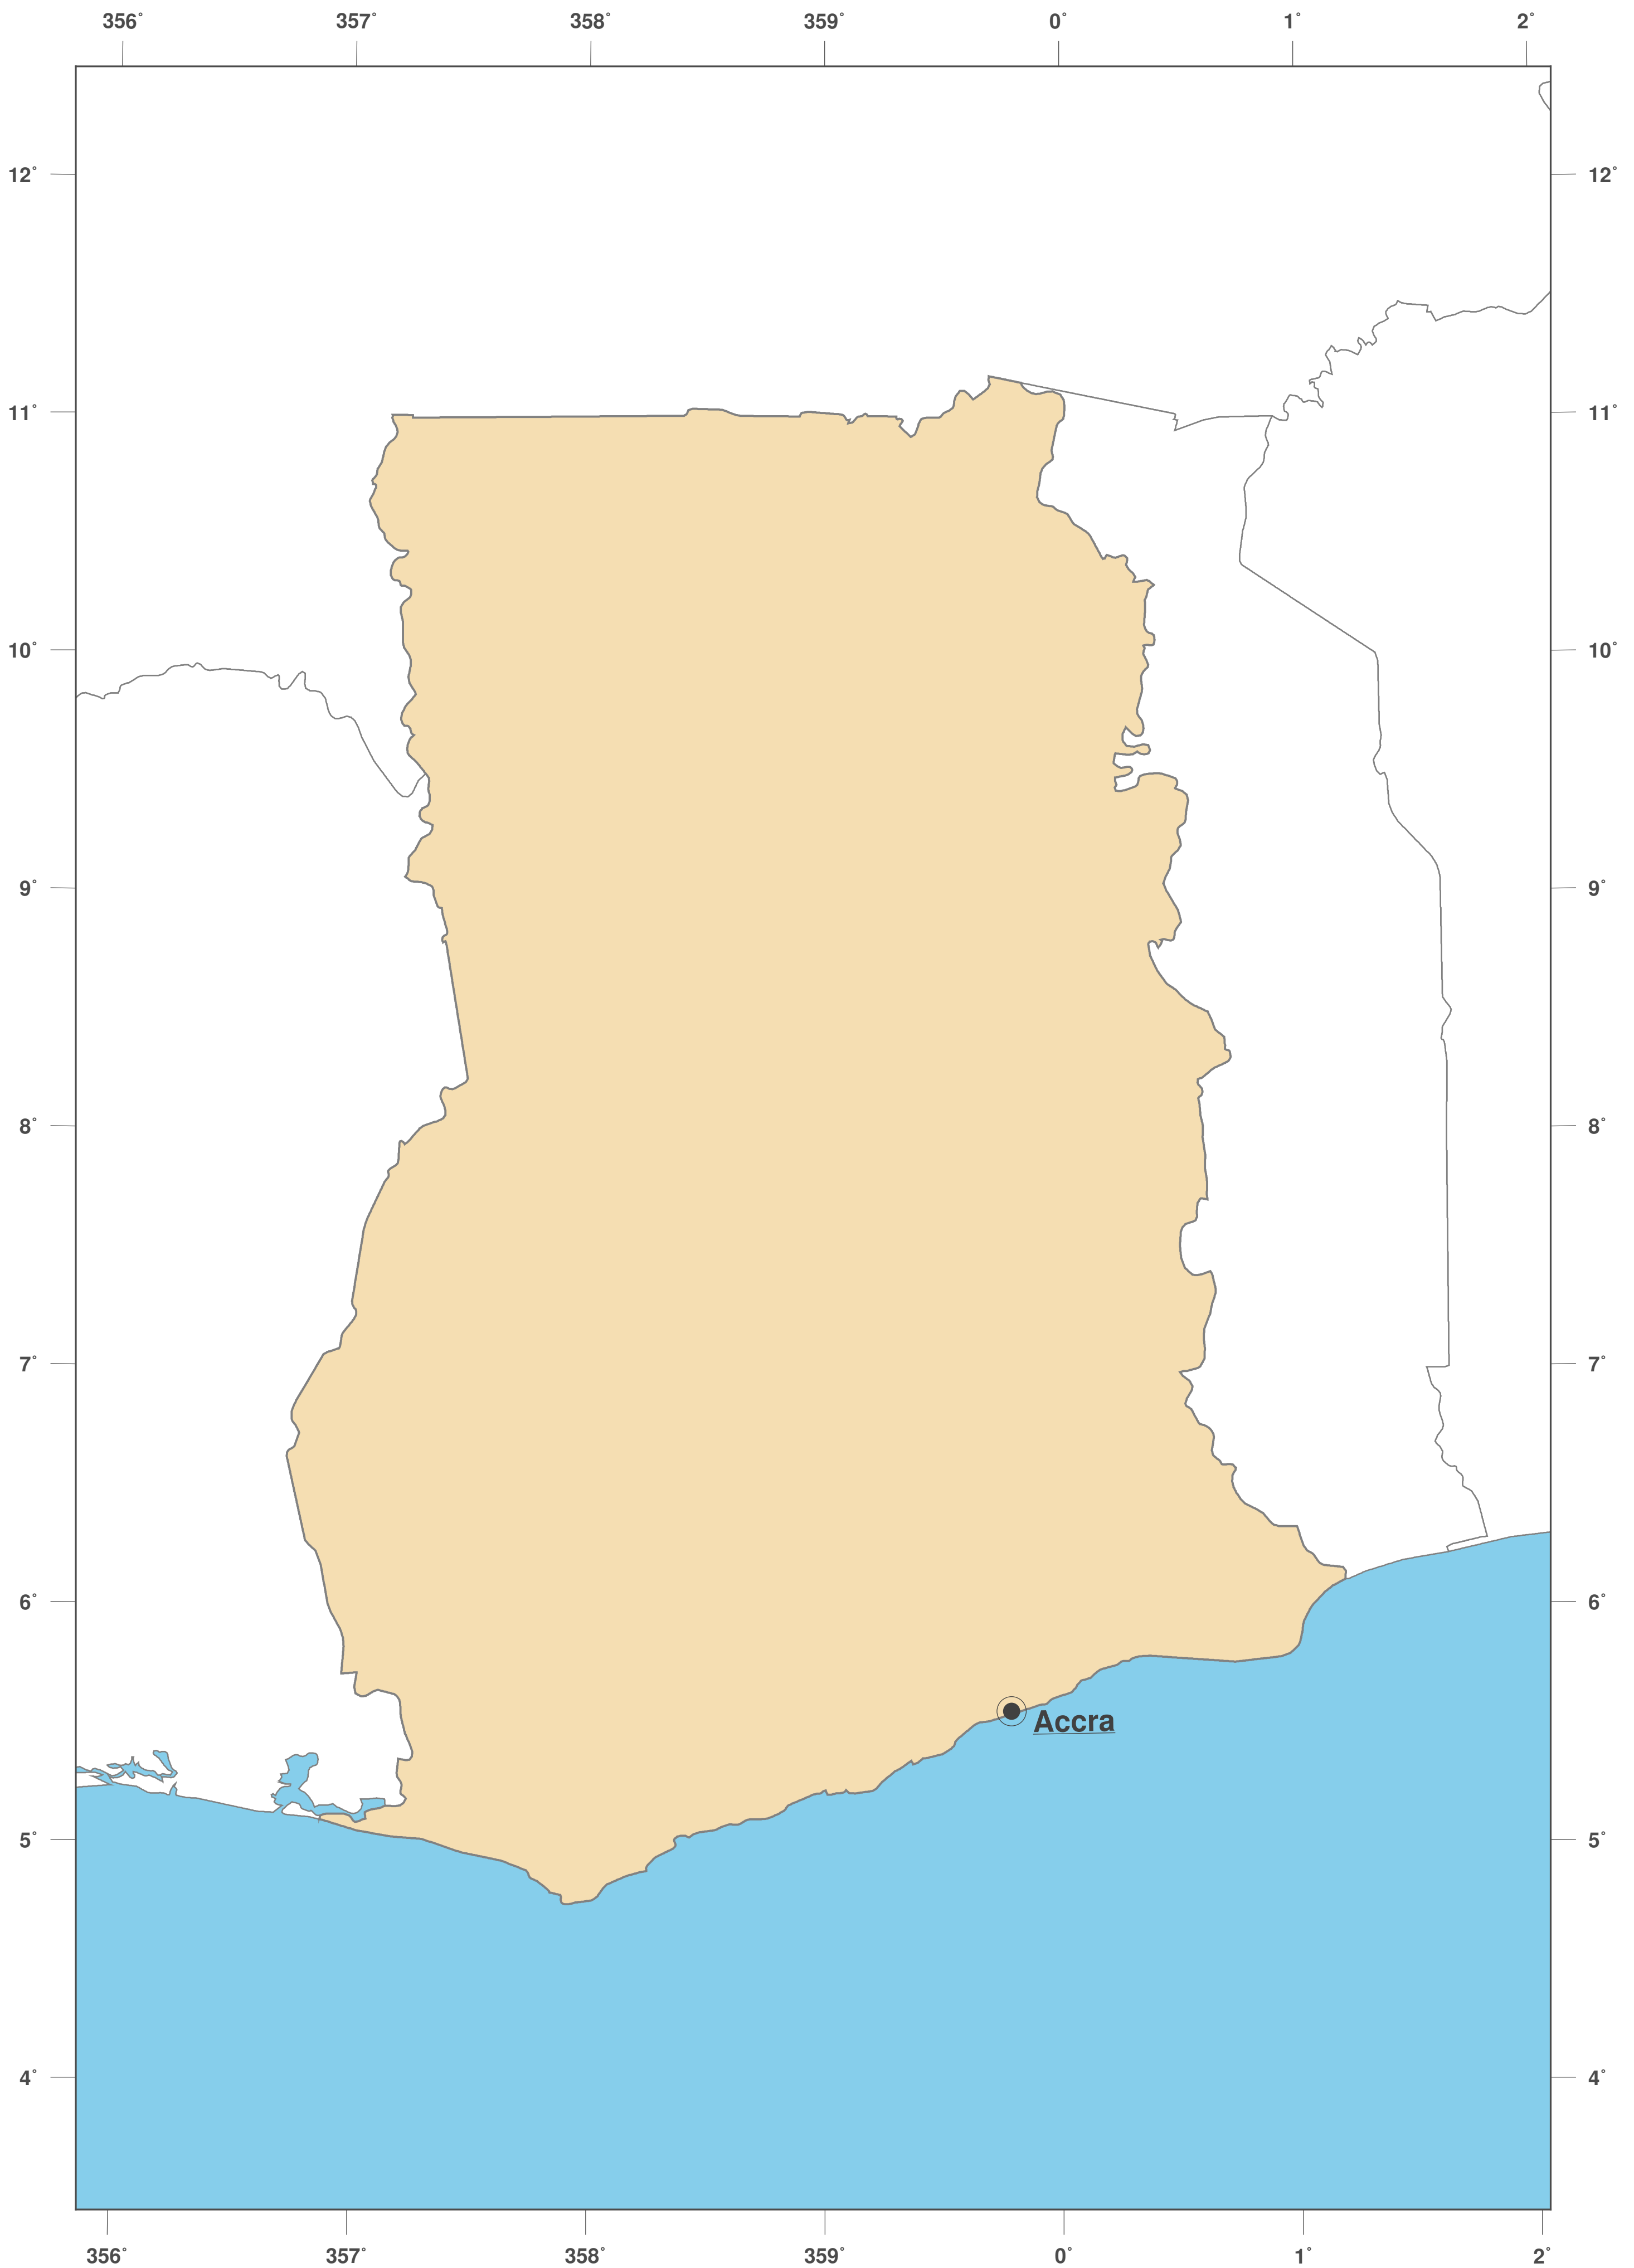

# Ghana: Umrisskarte II

**GINKGO  
MAPS**

**Karten-Lizenz:**

Diese Landkarte ist lizenziert unter der CC-BY-3.0 (<http://creativecommons.org/licenses/by/3.0/deed.de>). Bitte das GinkgoMaps-Projekt als Quelle zitieren und darauf verlinken (<http://www.ginkgomaps.com>).

**Parameter und verwendete Daten:**

Karten Projektion: Lambert (flächentreu); Zentrum: lat 7.96° lon -1.03°; Vektordaten: politische Ländergrenzen aus Natural Earth von <http://www.naturalearthdata.com>