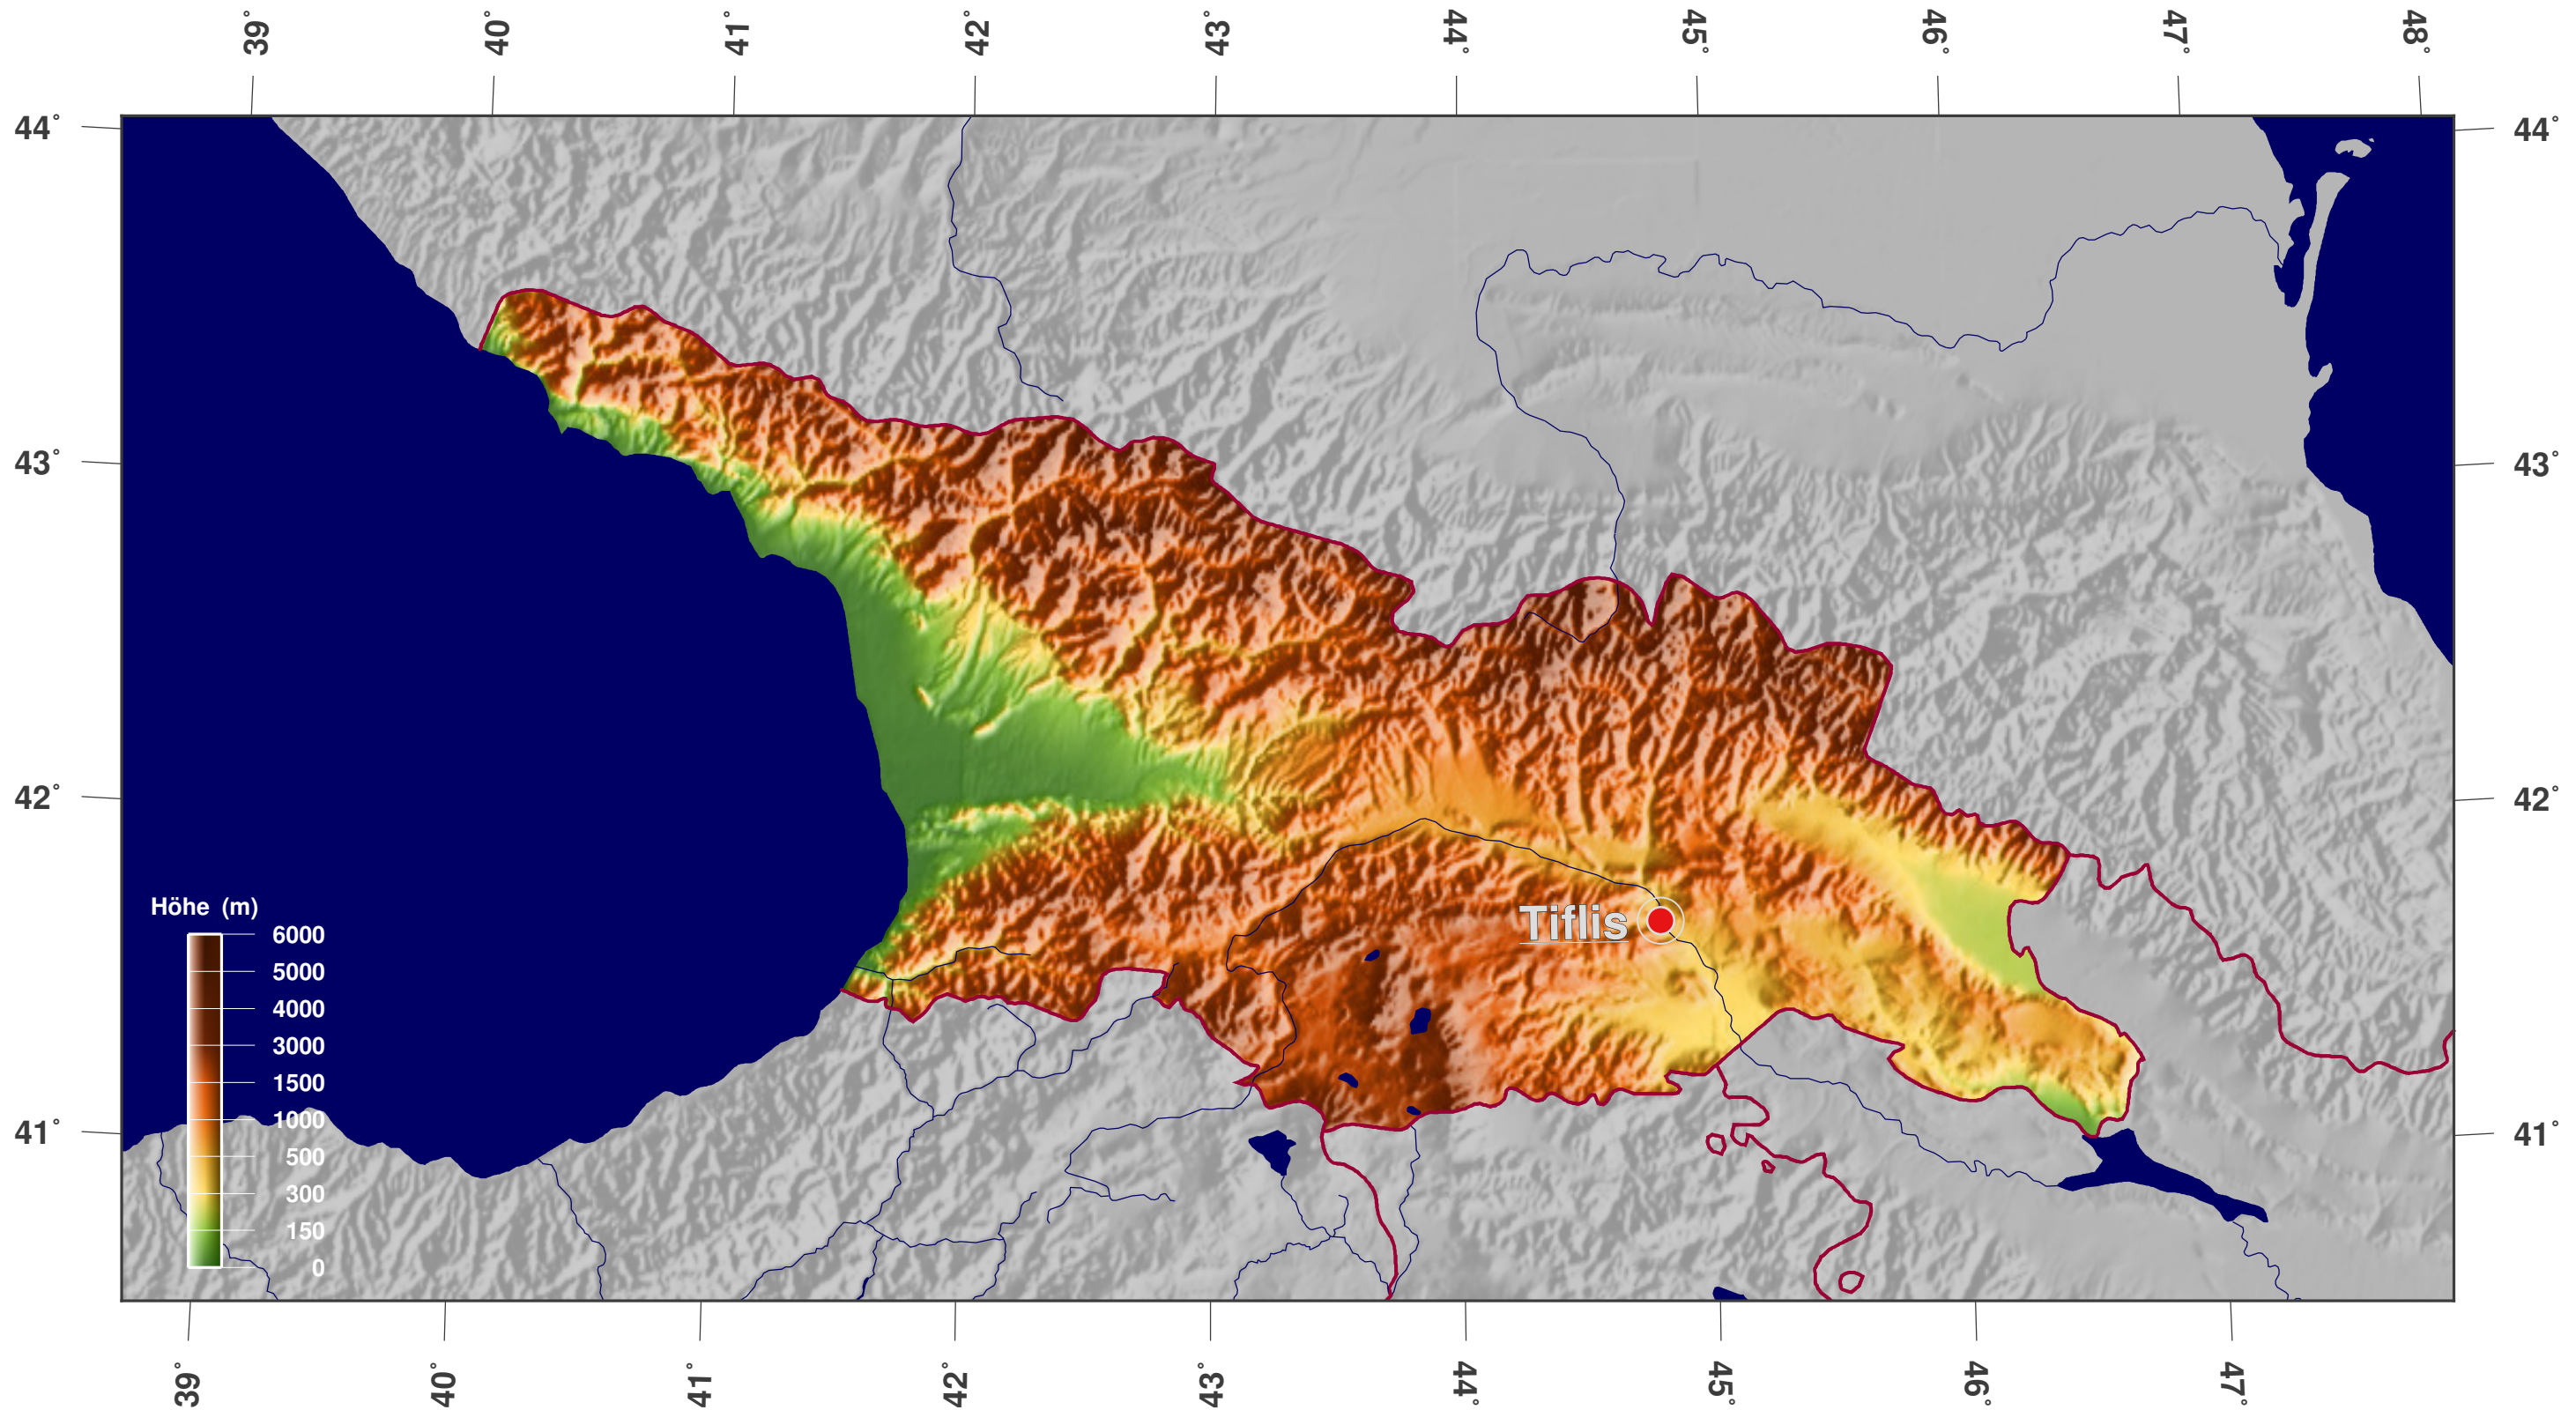

# Georgien: Schattierte Höhen- u. Relief-Karte

## Karten-Lizenz:

Diese Landkarte ist lizenziert unter der CC-BY-3.0 (<http://creativecommons.org/licenses/by/3.0/deed.de>). Bitte das GinkgoMaps-Projekt als Quelle zitieren und darauf verlinken (<http://www.ginkgomaps.com>).

## Parameter und verwendete Daten:

Karten Projektion: Lambert (flächentreu); Zentrum: lat 42.32°; lon 43.37°; Vektordaten: Natural Earth ([www.naturalearthdata.com](http://www.naturalearthdata.com)) und GSHHG ([www.soest.hawaii.edu/pwessel/gshhg](http://www.soest.hawaii.edu/pwessel/gshhg)); Rasterdaten: Geoware ([www.geoware-online.com](http://www.geoware-online.com)).