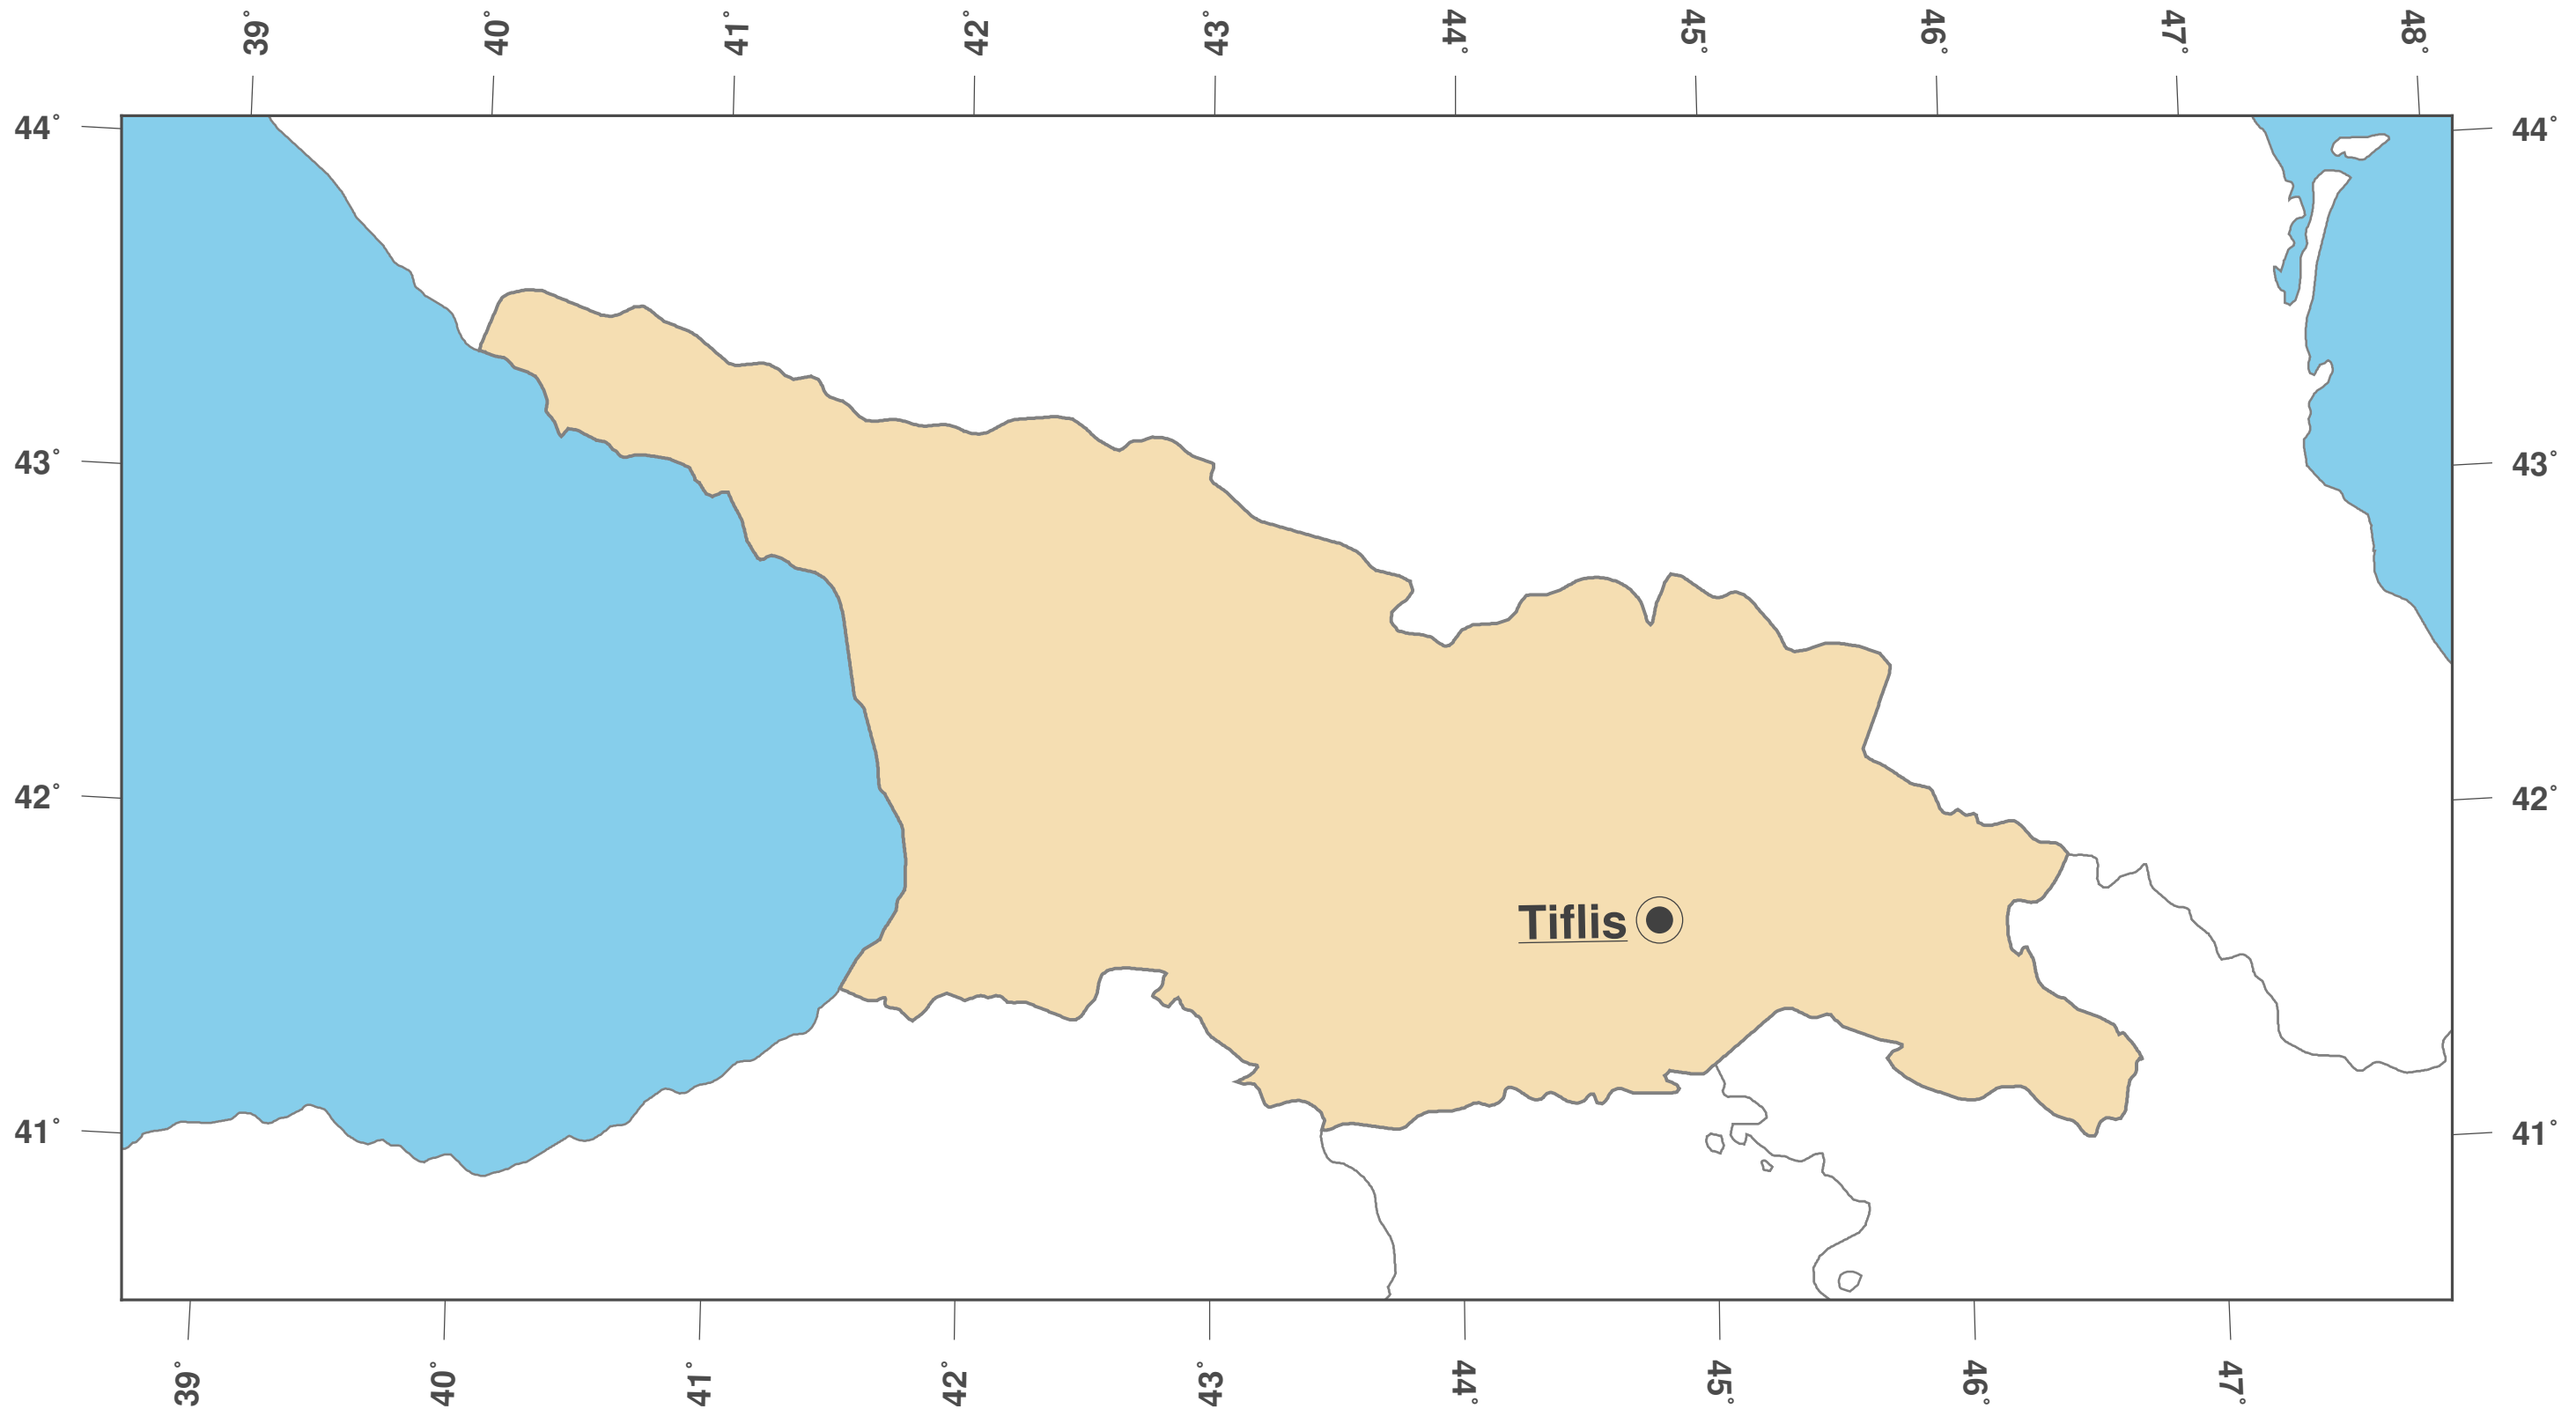

Georgien: Umrisskarte II

**GINKGO
MAPS**

Karten-Lizenz:

Diese Landkarte ist lizenziert unter der CC-BY-3.0 (<http://creativecommons.org/licenses/by/3.0/deed.de>). Bitte das GinkgoMaps-Projekt als Quelle zitieren und darauf verlinken (<http://www.ginkgomaps.com>).

Parameter und verwendete Daten:

Karten Projektion: Lambert (flächentreu); Zentrum: lat 42.32° lon 43.37°; Vektordaten: politische Ländergrenzen aus Natural Earth von <http://www.naturalearthdata.com>