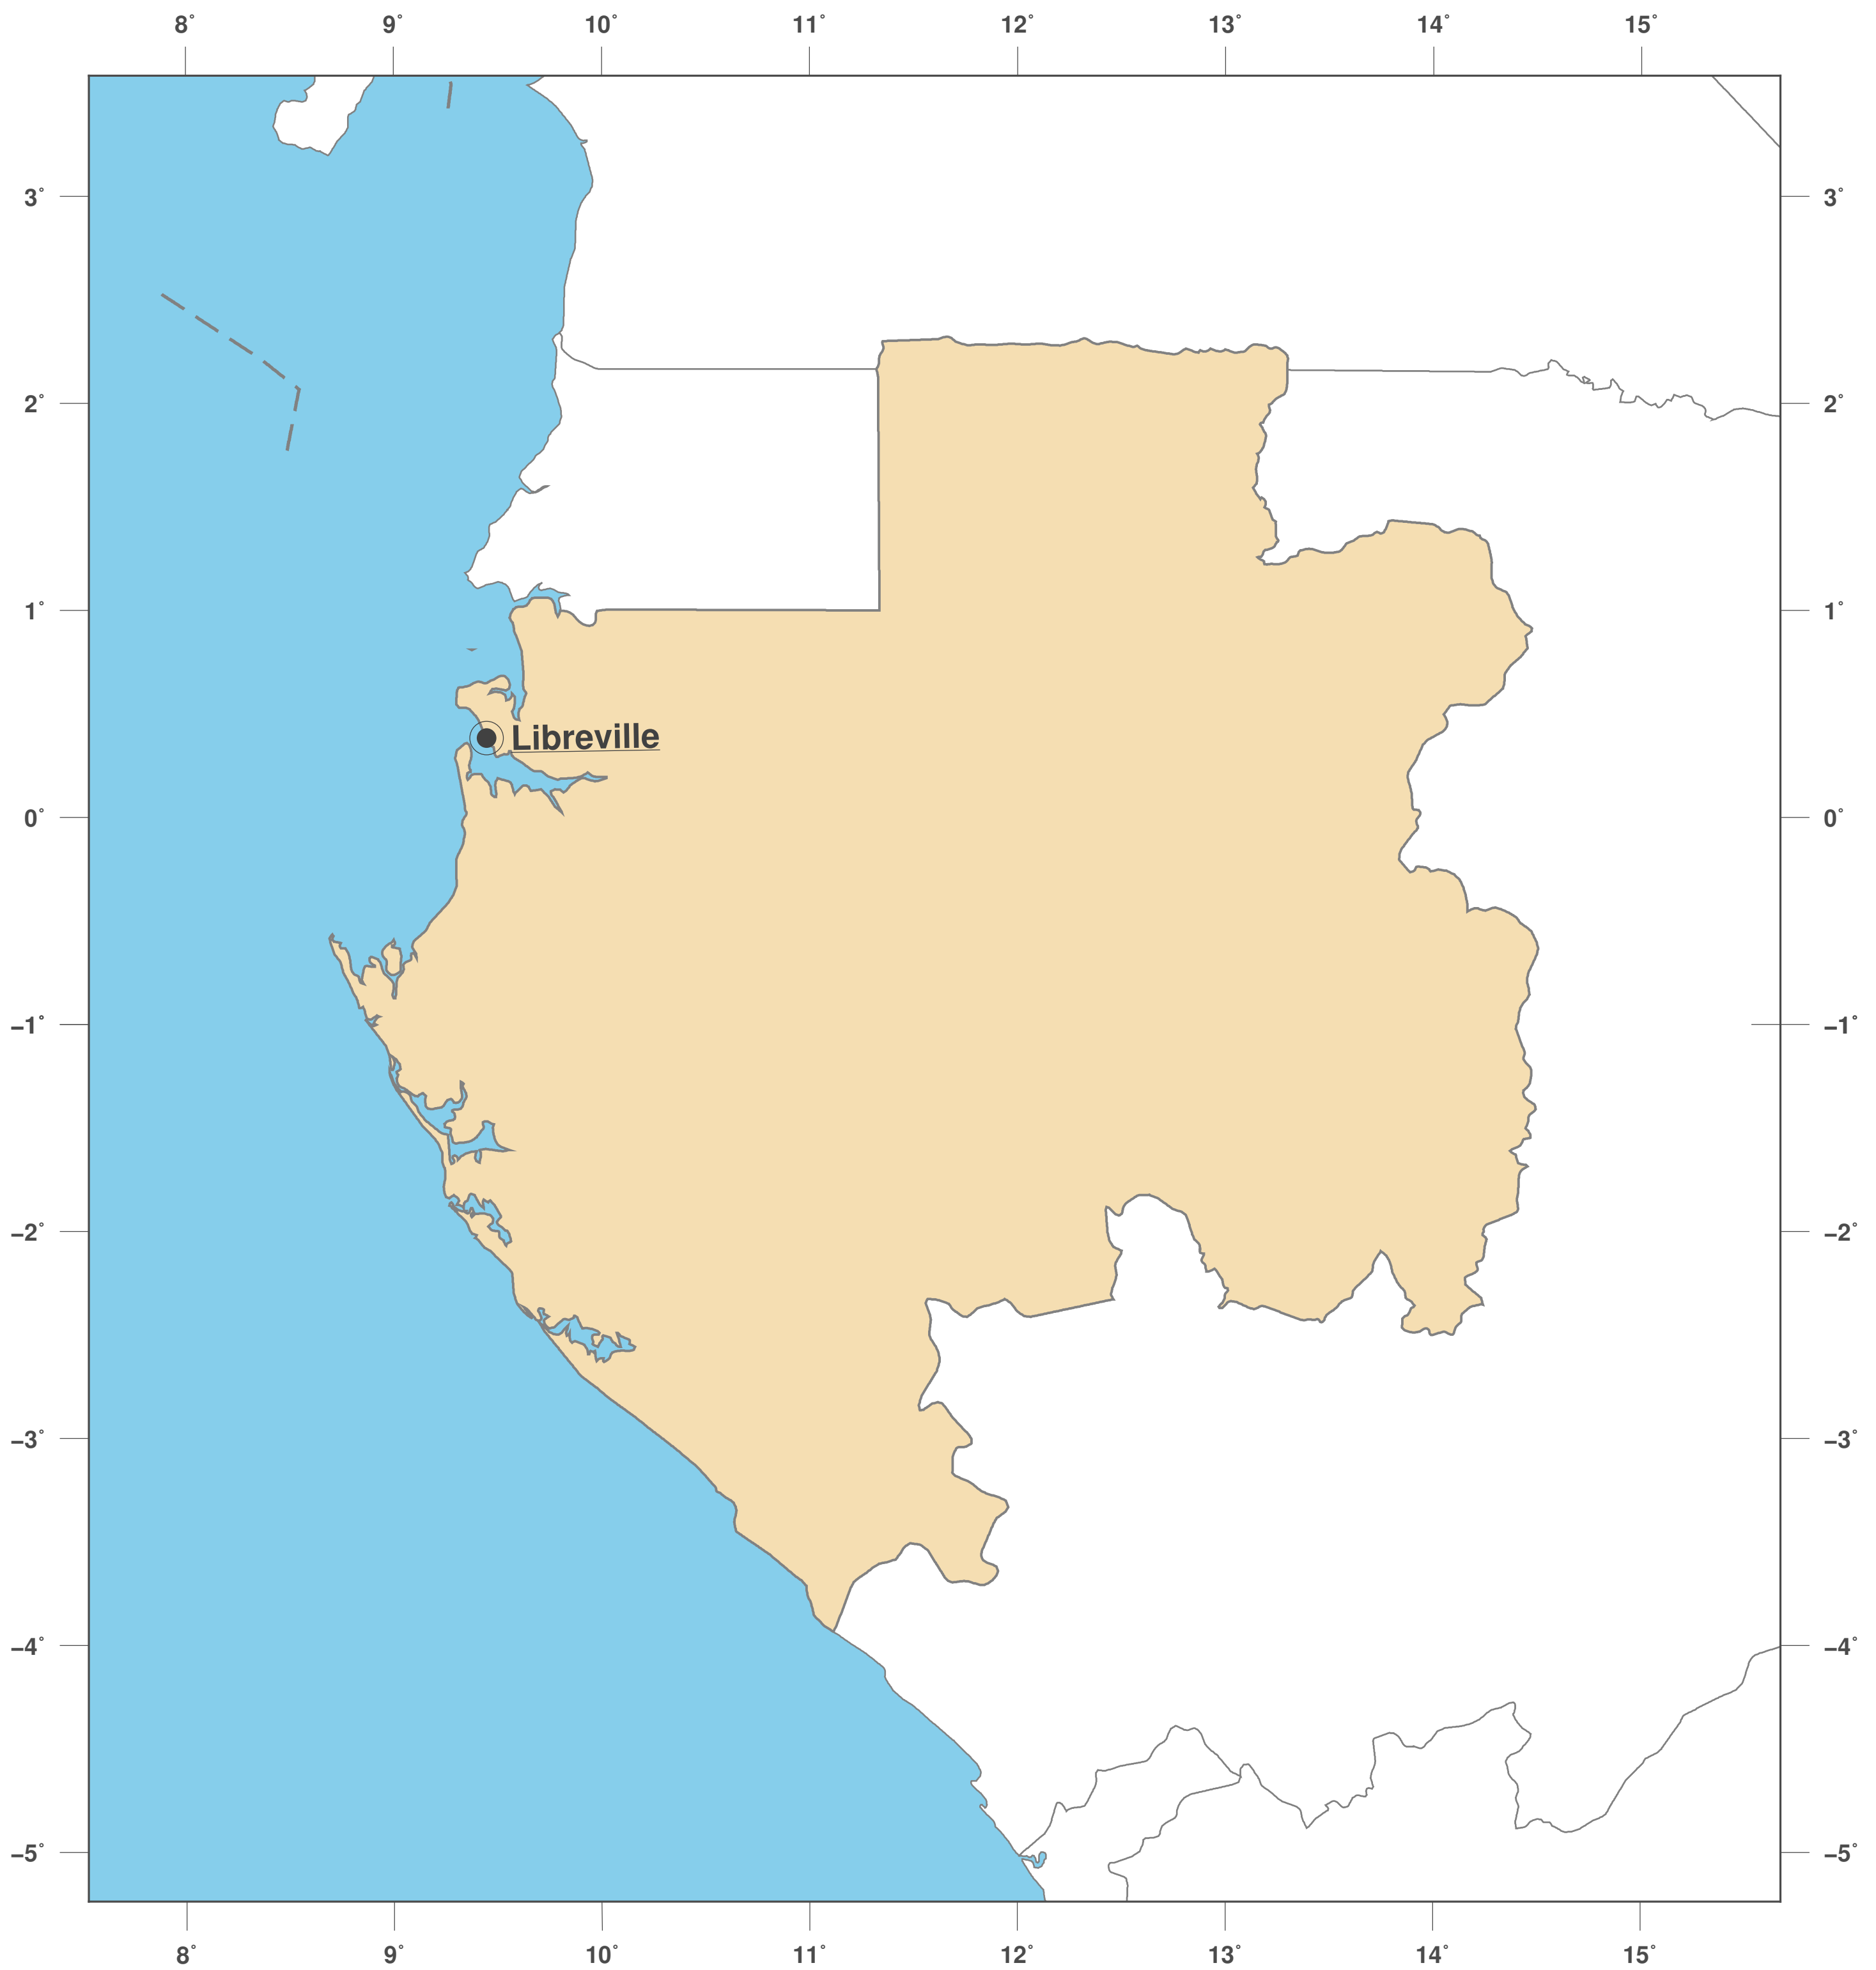

Gabun: Umrisskarte II

**GINKGO
MAPS**

Karten-Lizenz:

Diese Landkarte ist lizenziert unter der CC-BY-3.0 (<http://creativecommons.org/licenses/by/3.0/deed.de>). Bitte das GinkgoMaps-Projekt als Quelle zitieren und darauf verlinken (<http://www.ginkgomaps.com>).

Parameter und verwendete Daten:

Karten Projektion: Lambert (flächentreu); Zentrum: lat -0.83° lon 11.6°; Vektordaten: politische Ländergrenzen aus Natural Earth von <http://www.naturalearthdata.com>