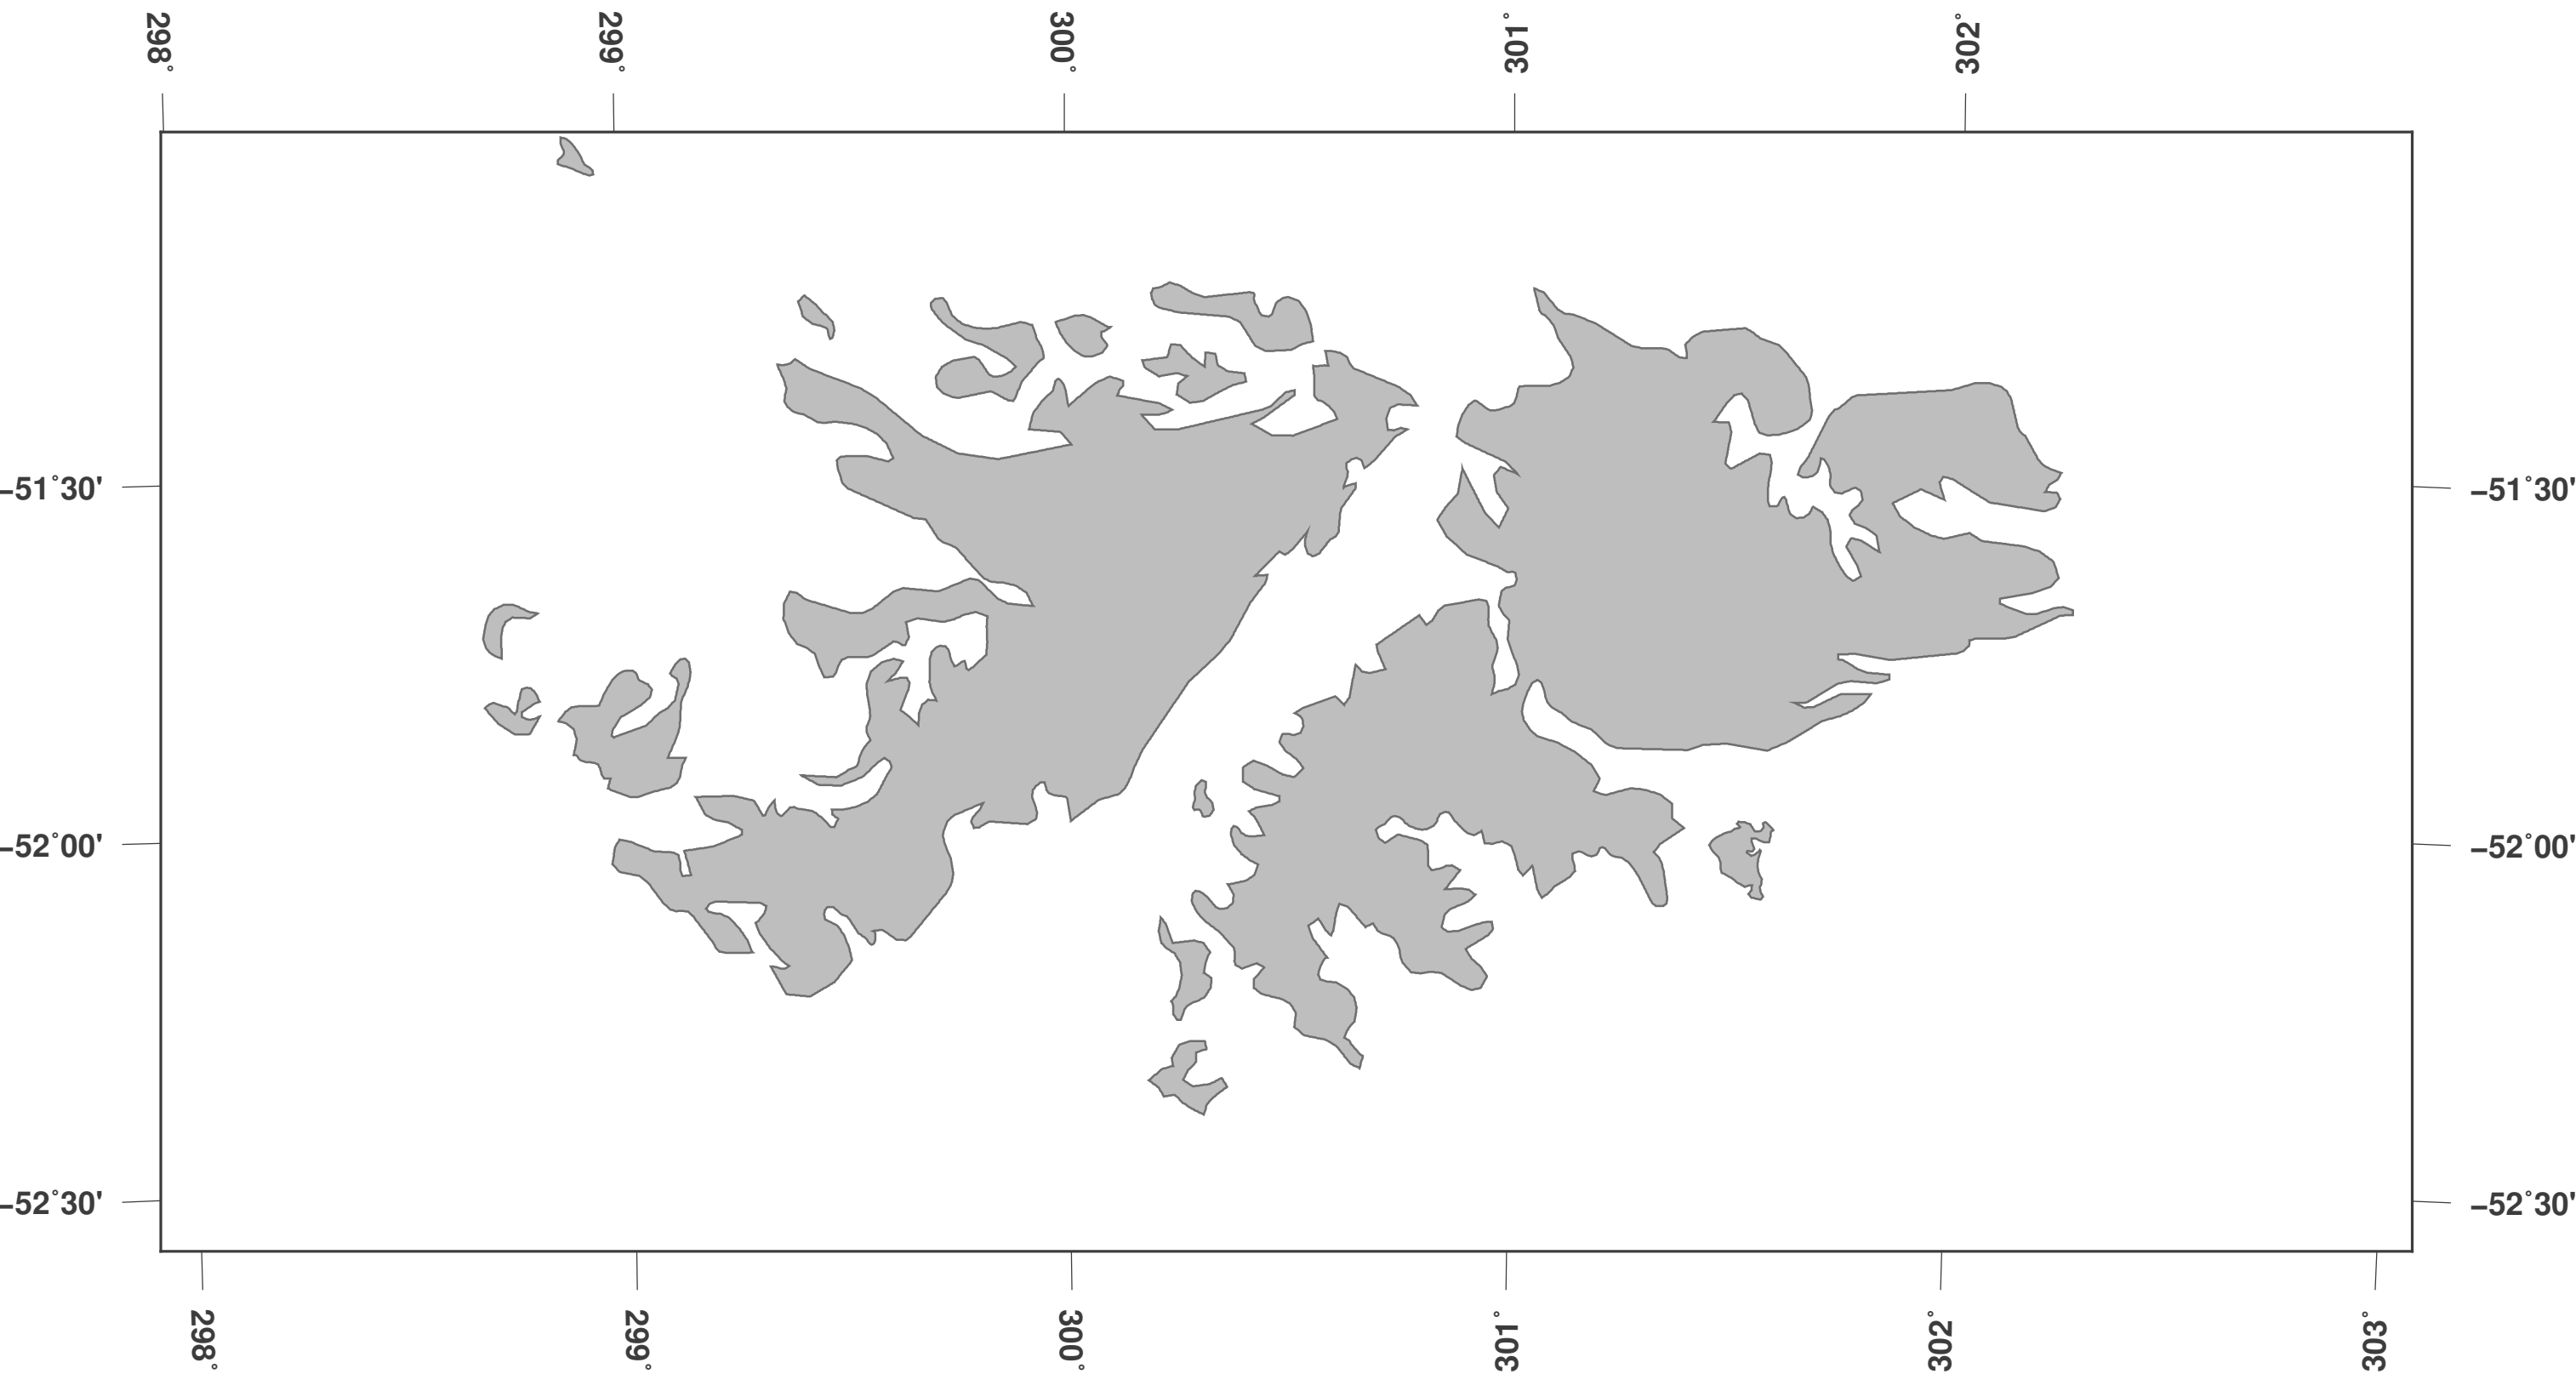

Falklandinseln (Malwinen): Umrisskarte

**GINKGO
MAPS**

Karten-Lizenz:

Diese Landkarte ist lizenziert unter der CC-BY-3.0 (<http://creativecommons.org/licenses/by/3.0/deed.de>). Bitte das GinkgoMaps-Projekt als Quelle zitieren und darauf verlinken (<http://www.ginkgomaps.com>).

Parameter und verwendete Daten:

Karten Projektion: Lambert (flächentreu); Zentrum: lat -51.8°; lon -59.53°; Visualisierte Daten: Natural Earth von <http://www.naturalearthdata.com>