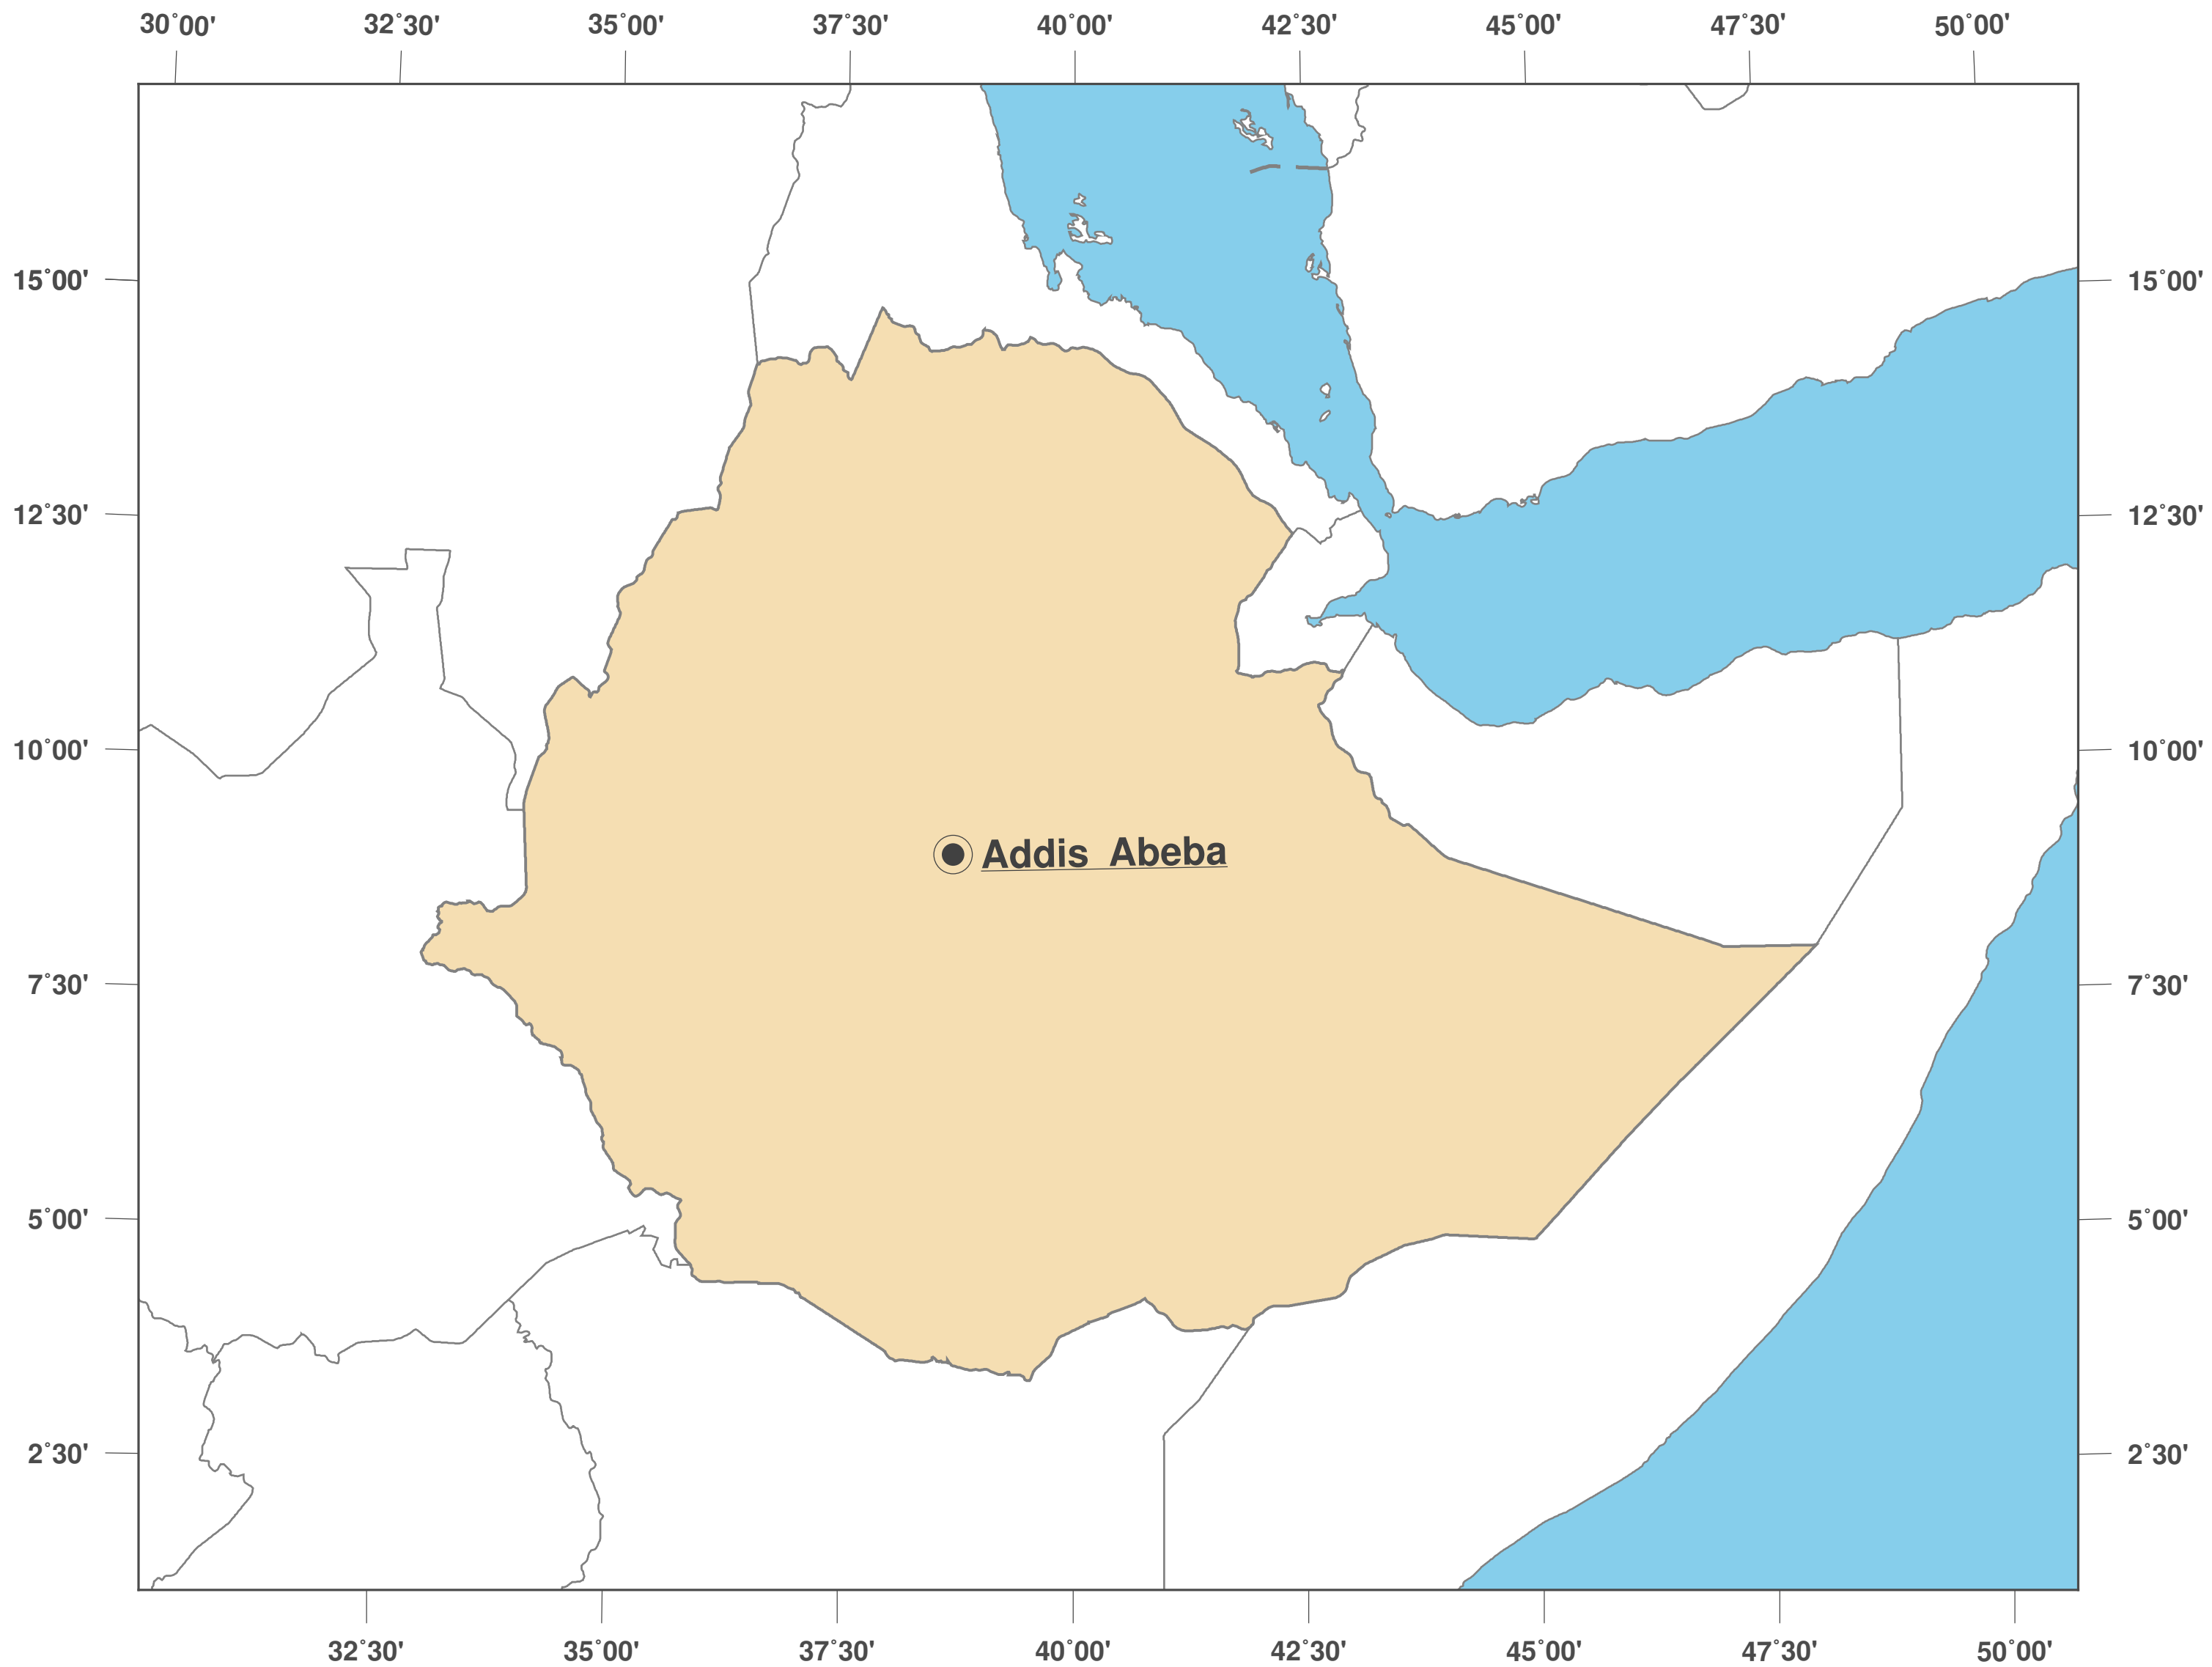

Äthiopien: Umrisskarte II

**GINKGO
MAPS**

Karten-Lizenz:

Diese Landkarte ist lizenziert unter der CC-BY-3.0 (<http://creativecommons.org/licenses/by/3.0/deed.de>). Bitte das GinkgoMaps-Projekt als Quelle zitieren und darauf verlinken (<http://www.ginkgomaps.com>).

Parameter und verwendete Daten:

Karten Projektion: Lambert (flächentreu); Zentrum: lat 9.15° lon 40.49°; Vektordaten: politische Ländergrenzen aus Natural Earth von <http://www.naturalearthdata.com>