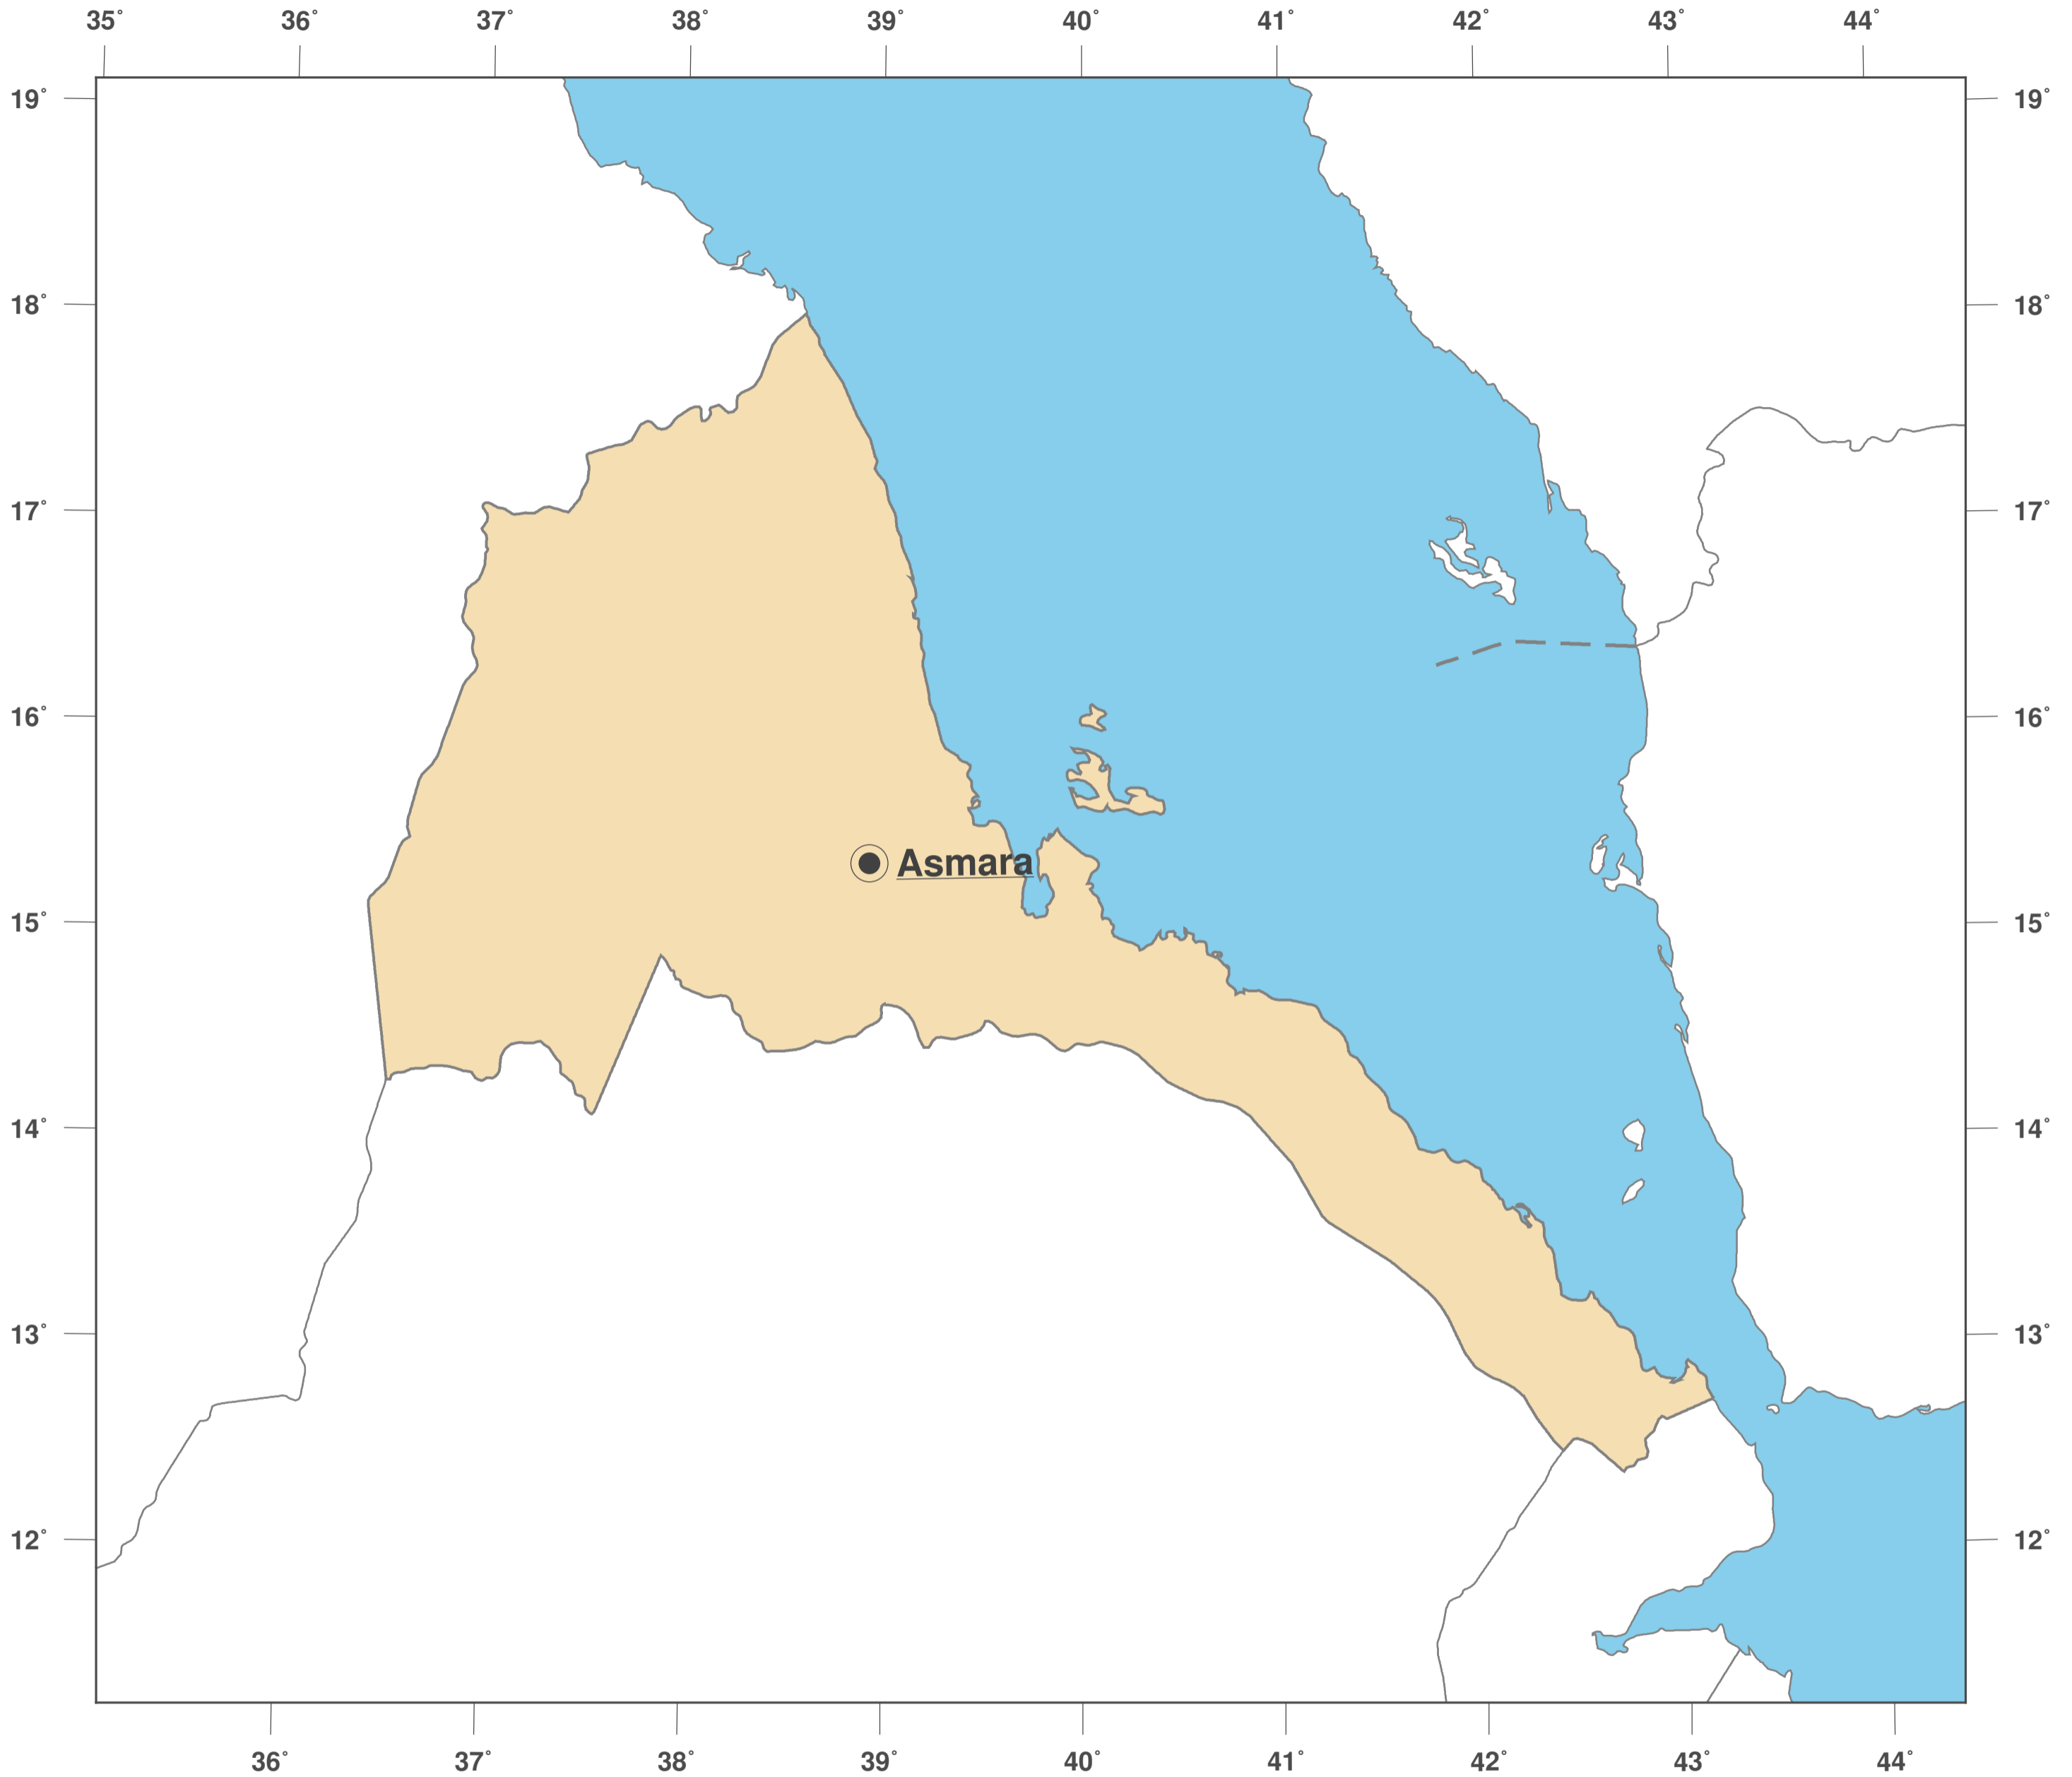

Eritrea: Umrisskarte II

**GINKGO
MAPS**

Karten-Lizenz:

Diese Landkarte ist lizenziert unter der CC-BY-3.0 (<http://creativecommons.org/licenses/by/3.0/deed.de>). Bitte das GinkgoMaps-Projekt als Quelle zitieren und darauf verlinken (<http://www.ginkgomaps.com>).

Parameter und verwendete Daten:

Karten Projektion: Lambert (flächentreu); Zentrum: lat 15.18° lon 39.79°; Vektordaten: politische Ländergrenzen aus Natural Earth von <http://www.naturalearthdata.com>