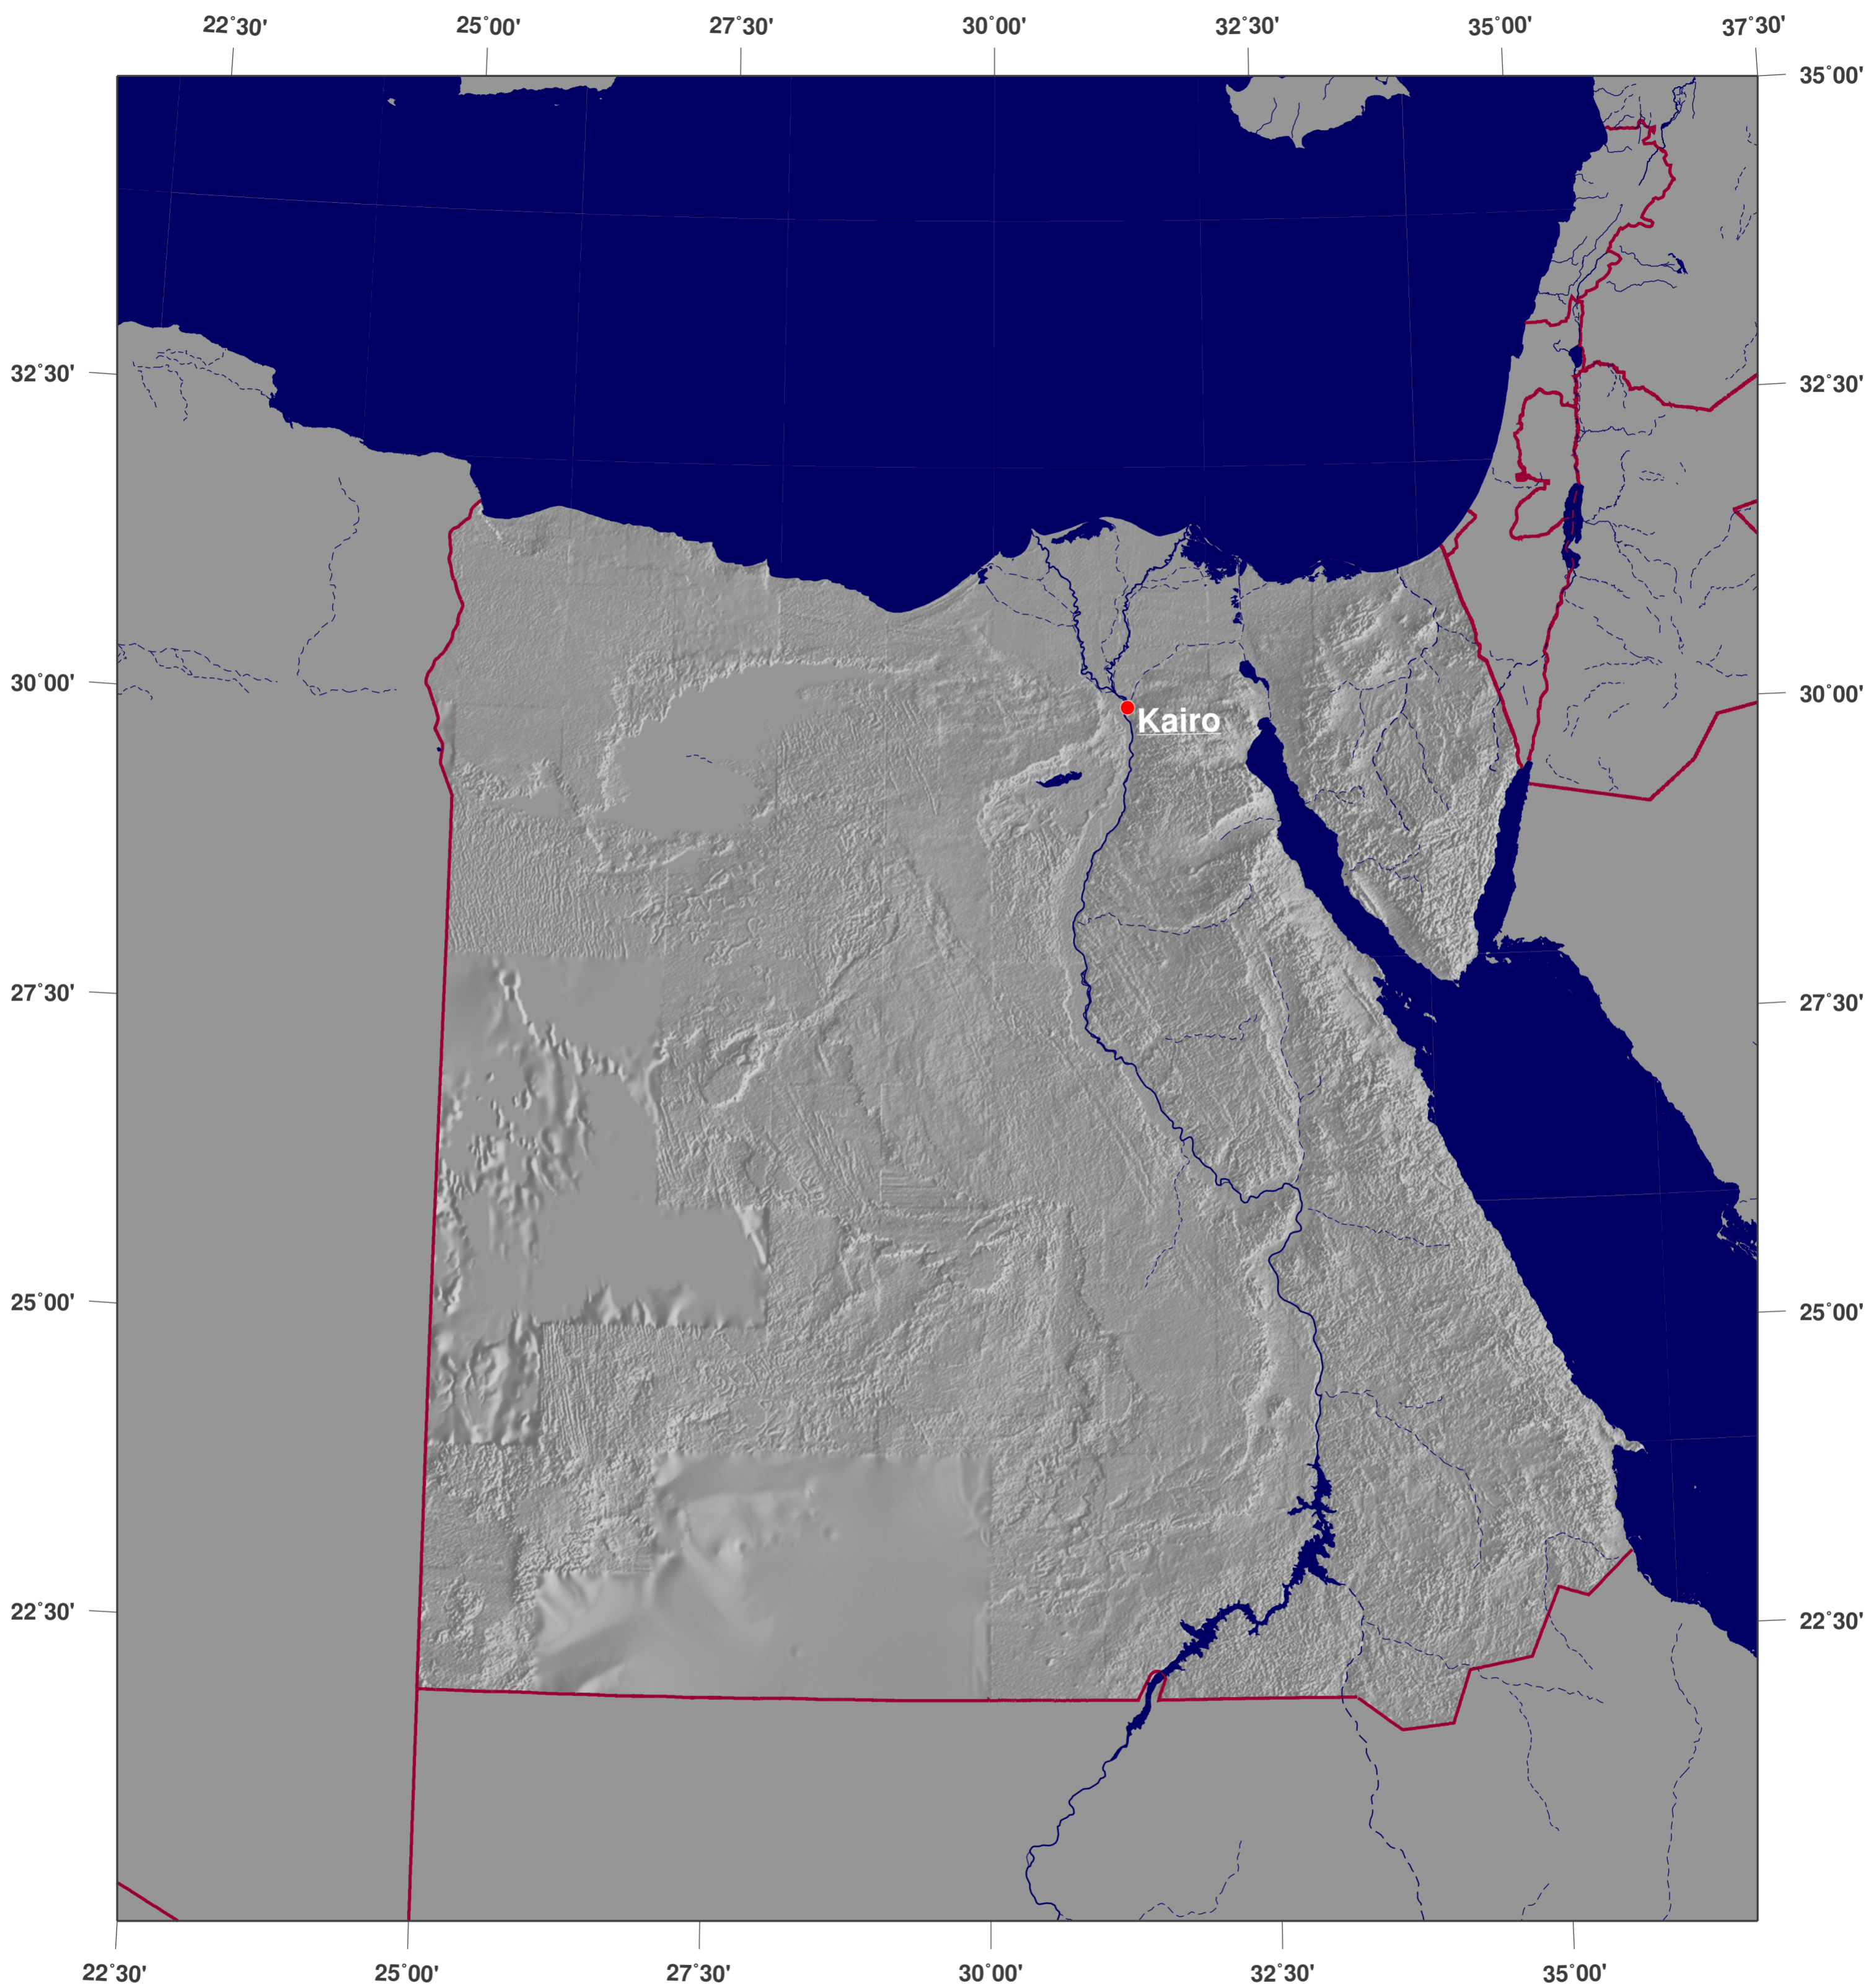

Ägypten: Schattierte Reliefkarte

**GINKGO
MAPS**

Karten-Lizenz:

Diese Landkarte ist lizenziert unter der Creative Commons Attribution 3.0 Licence (<http://creativecommons.org/licenses/by/3.0/>). Bitte das GinkgoMaps-Projekt als Quelle zitieren bzw. darauf verlinken (<http://www.ginkgomaps.com>).

Parameter und verwendete Daten:

Karten Projektion: Lambert (flächentreu); Zentrum: lat 26.7°; lon 30.25°; Vektordaten: GSHHS und politische Ländergrenzen aus GMT (gmt.soest.hawaii.edu); Rasterdaten: 30sec DTM-Kombination von GTOPO30, ICBAO, TOPO6.2 und ETOPO5 hergestellt von Geoware (<http://www.geoware-online.com>)