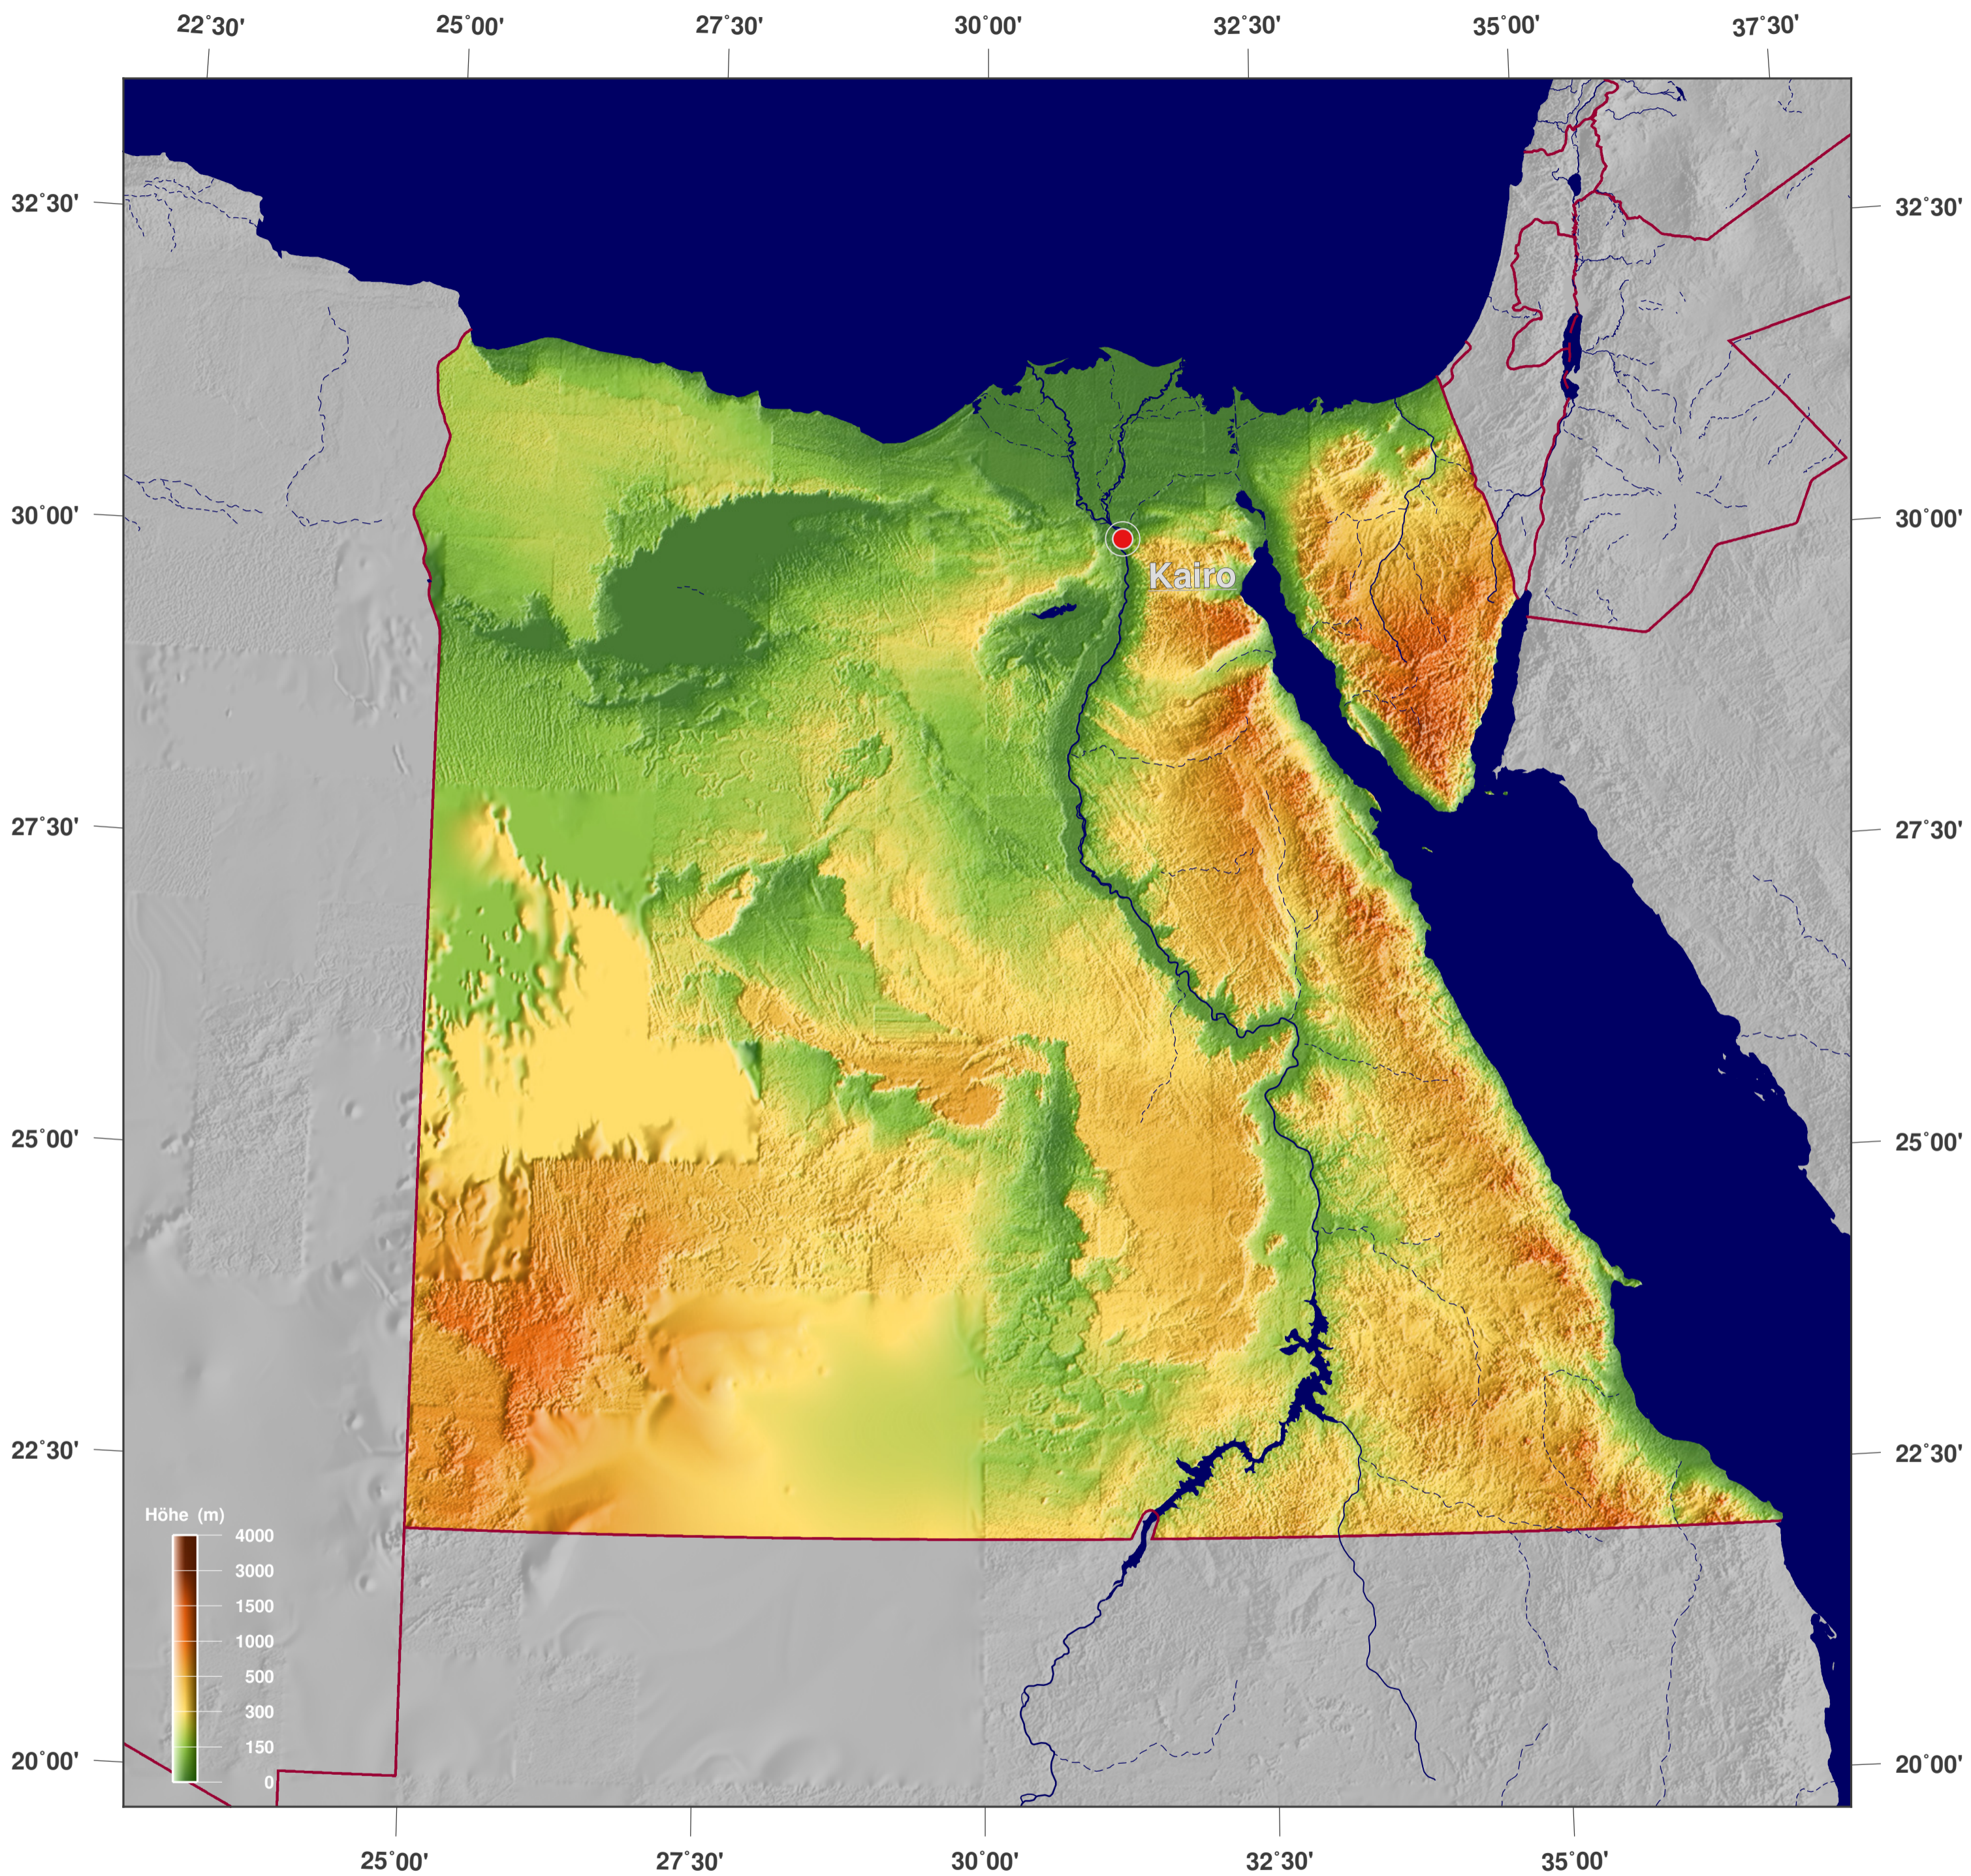

# AEgypten: Schattierte Höhen- u. Relief-Karte

## Karten-Lizenz:

Diese Landkarte ist lizenziert unter der CC-BY-3.0 (<http://creativecommons.org/licenses/by/3.0/deed.de>). Bitte das GinkgoMaps-Projekt als Quelle zitieren und darauf verlinken (<http://www.ginkgomaps.com>).

## Parameter und verwendete Daten:

Karten Projektion: Lambert (flächentreu); Zentrum: lat 26.7°; lon 30.25°; Vektordaten: Natural Earth ([www.naturalearthdata.com](http://www.naturalearthdata.com)) und GSHHG ([www.soest.hawaii.edu/pwessel/gshhg](http://www.soest.hawaii.edu/pwessel/gshhg)); Rasterdaten: Geoware ([www.geoware-online.com](http://www.geoware-online.com)).