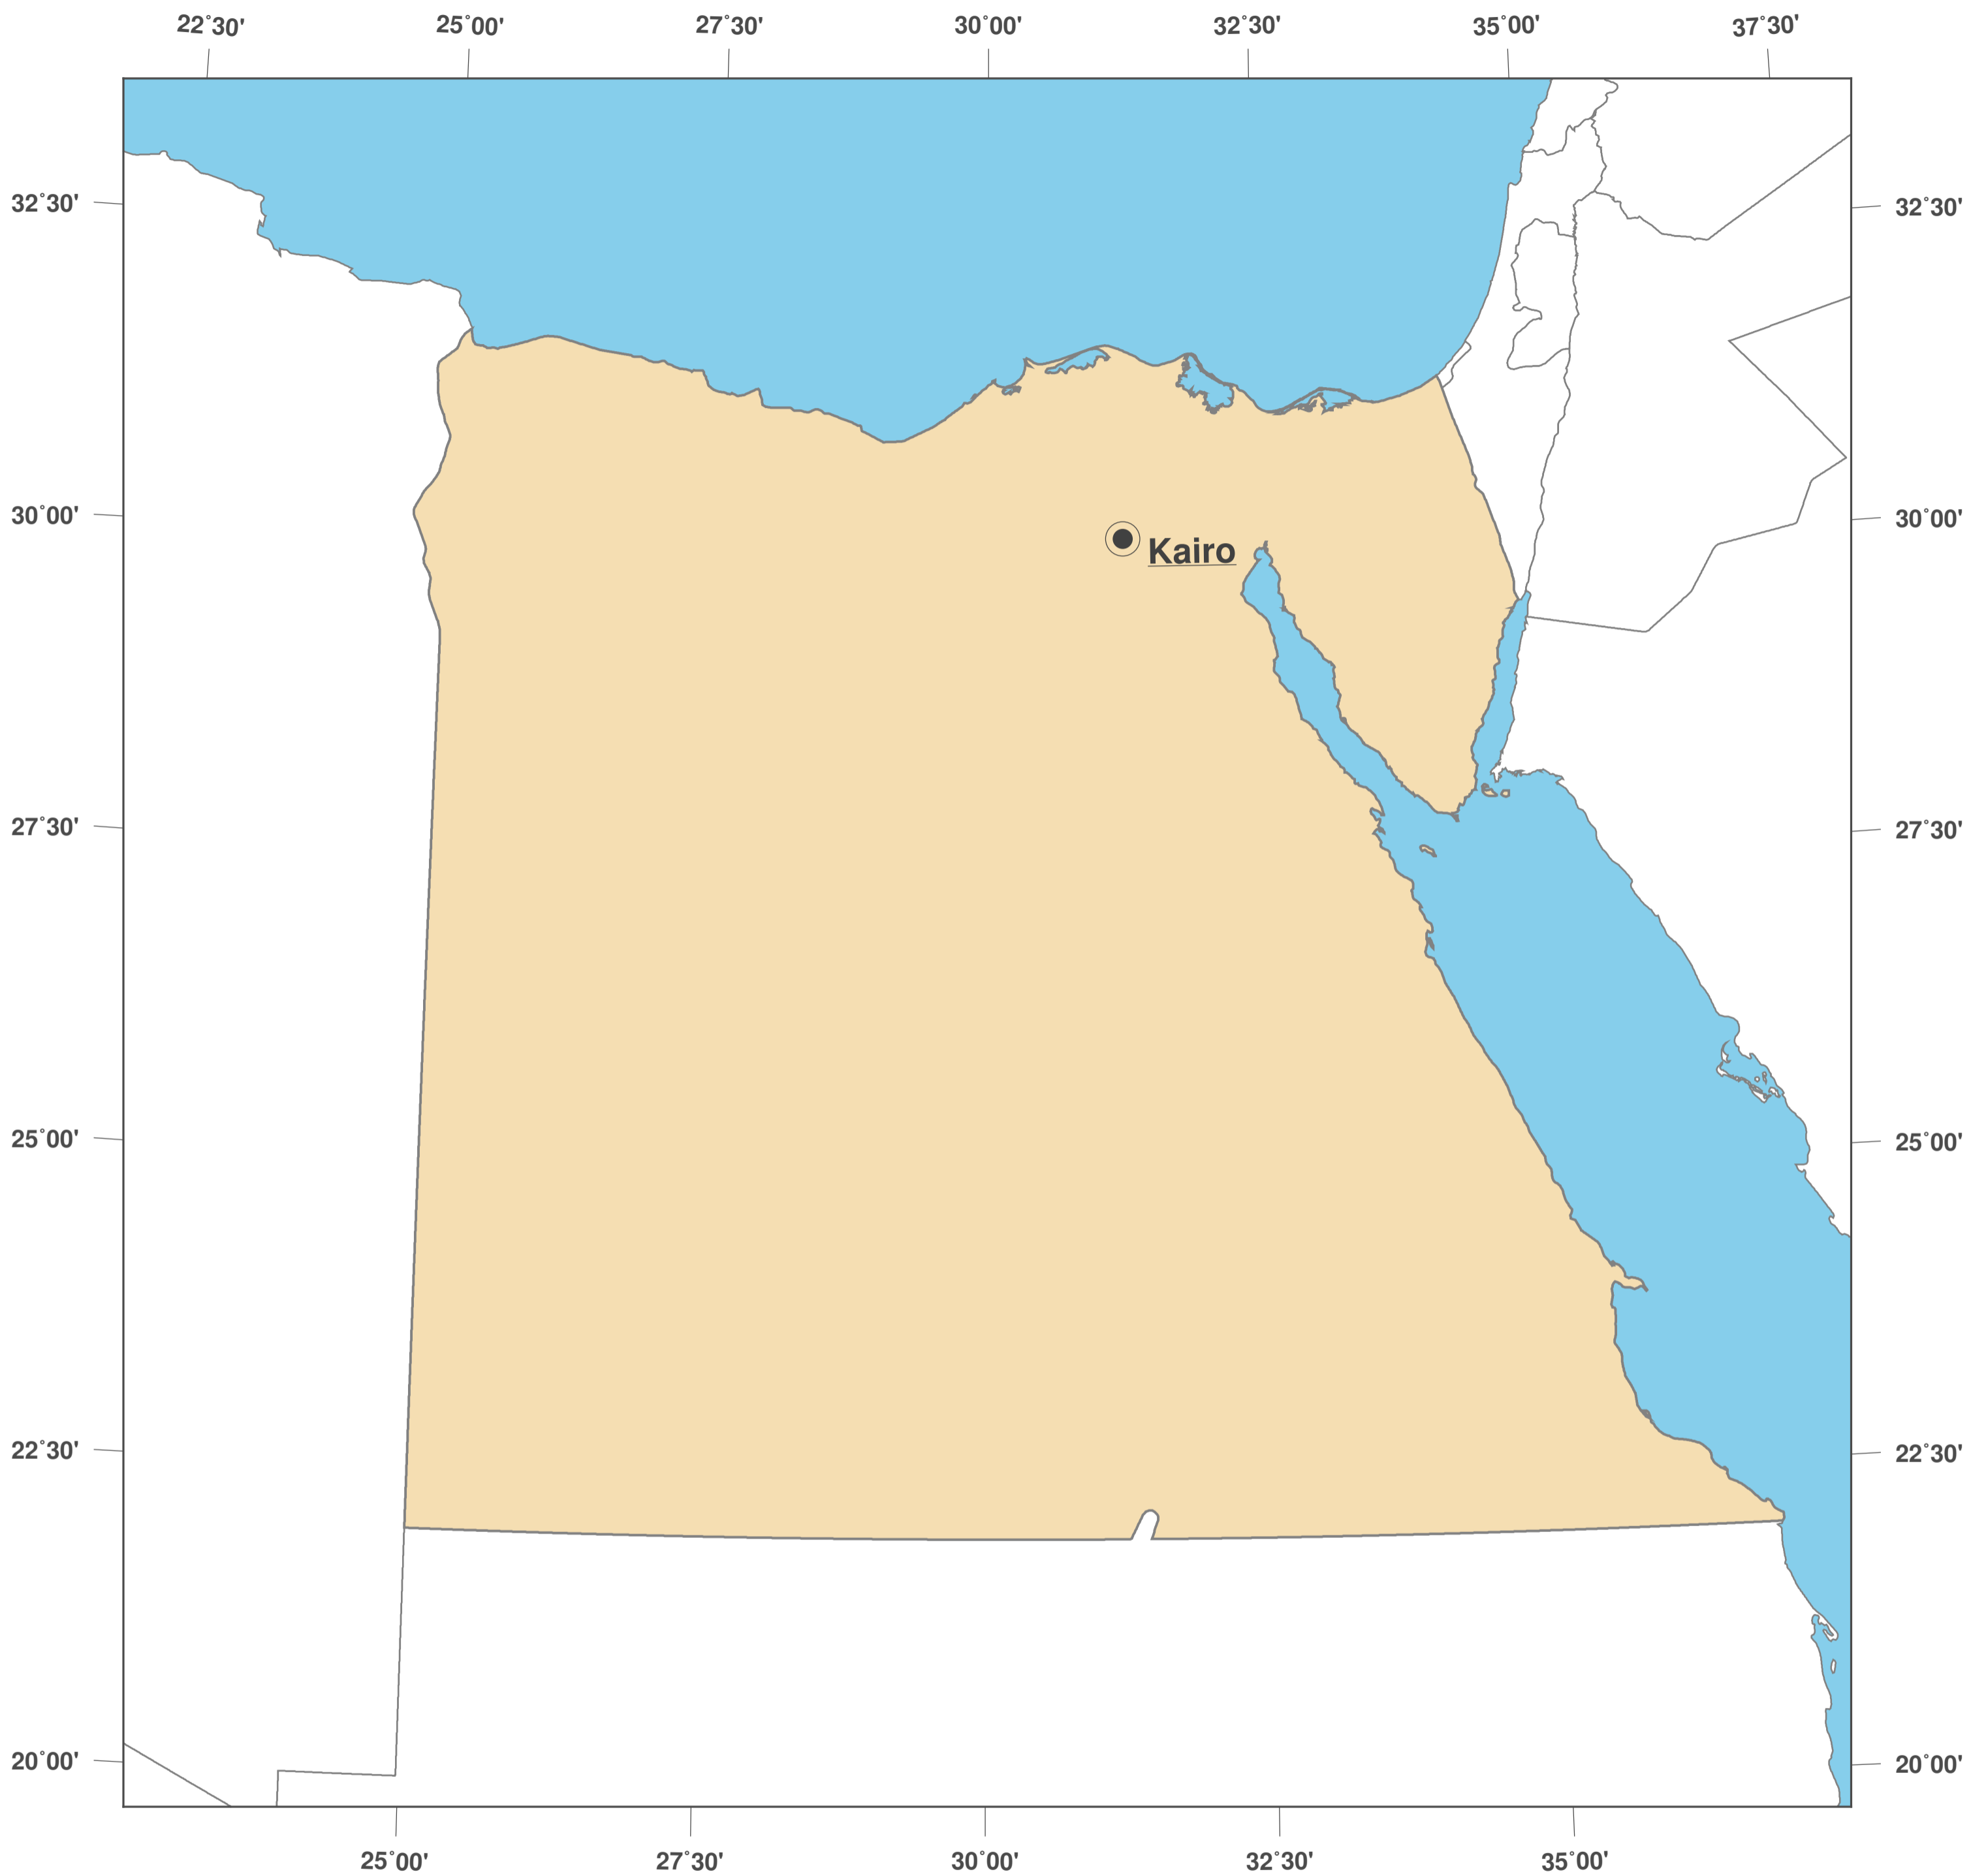

# Ägypten: Umrisskarte II

#### Karten-Lizenz:

Diese Landkarte ist lizenziert unter der CC-BY-3.0 (<http://creativecommons.org/licenses/by/3.0/deed.de>). Bitte das GinkgoMaps-Projekt als Quelle zitieren und darauf verlinken (<http://www.ginkgomaps.com>).

#### Parameter und verwendete Daten:

Karten Projektion: Lambert (flächentreu); Zentrum: lat 26.7° lon 30.25°; Vektordaten: politische Ländergrenzen aus Natural Earth von <http://www.naturalearthdata.com>