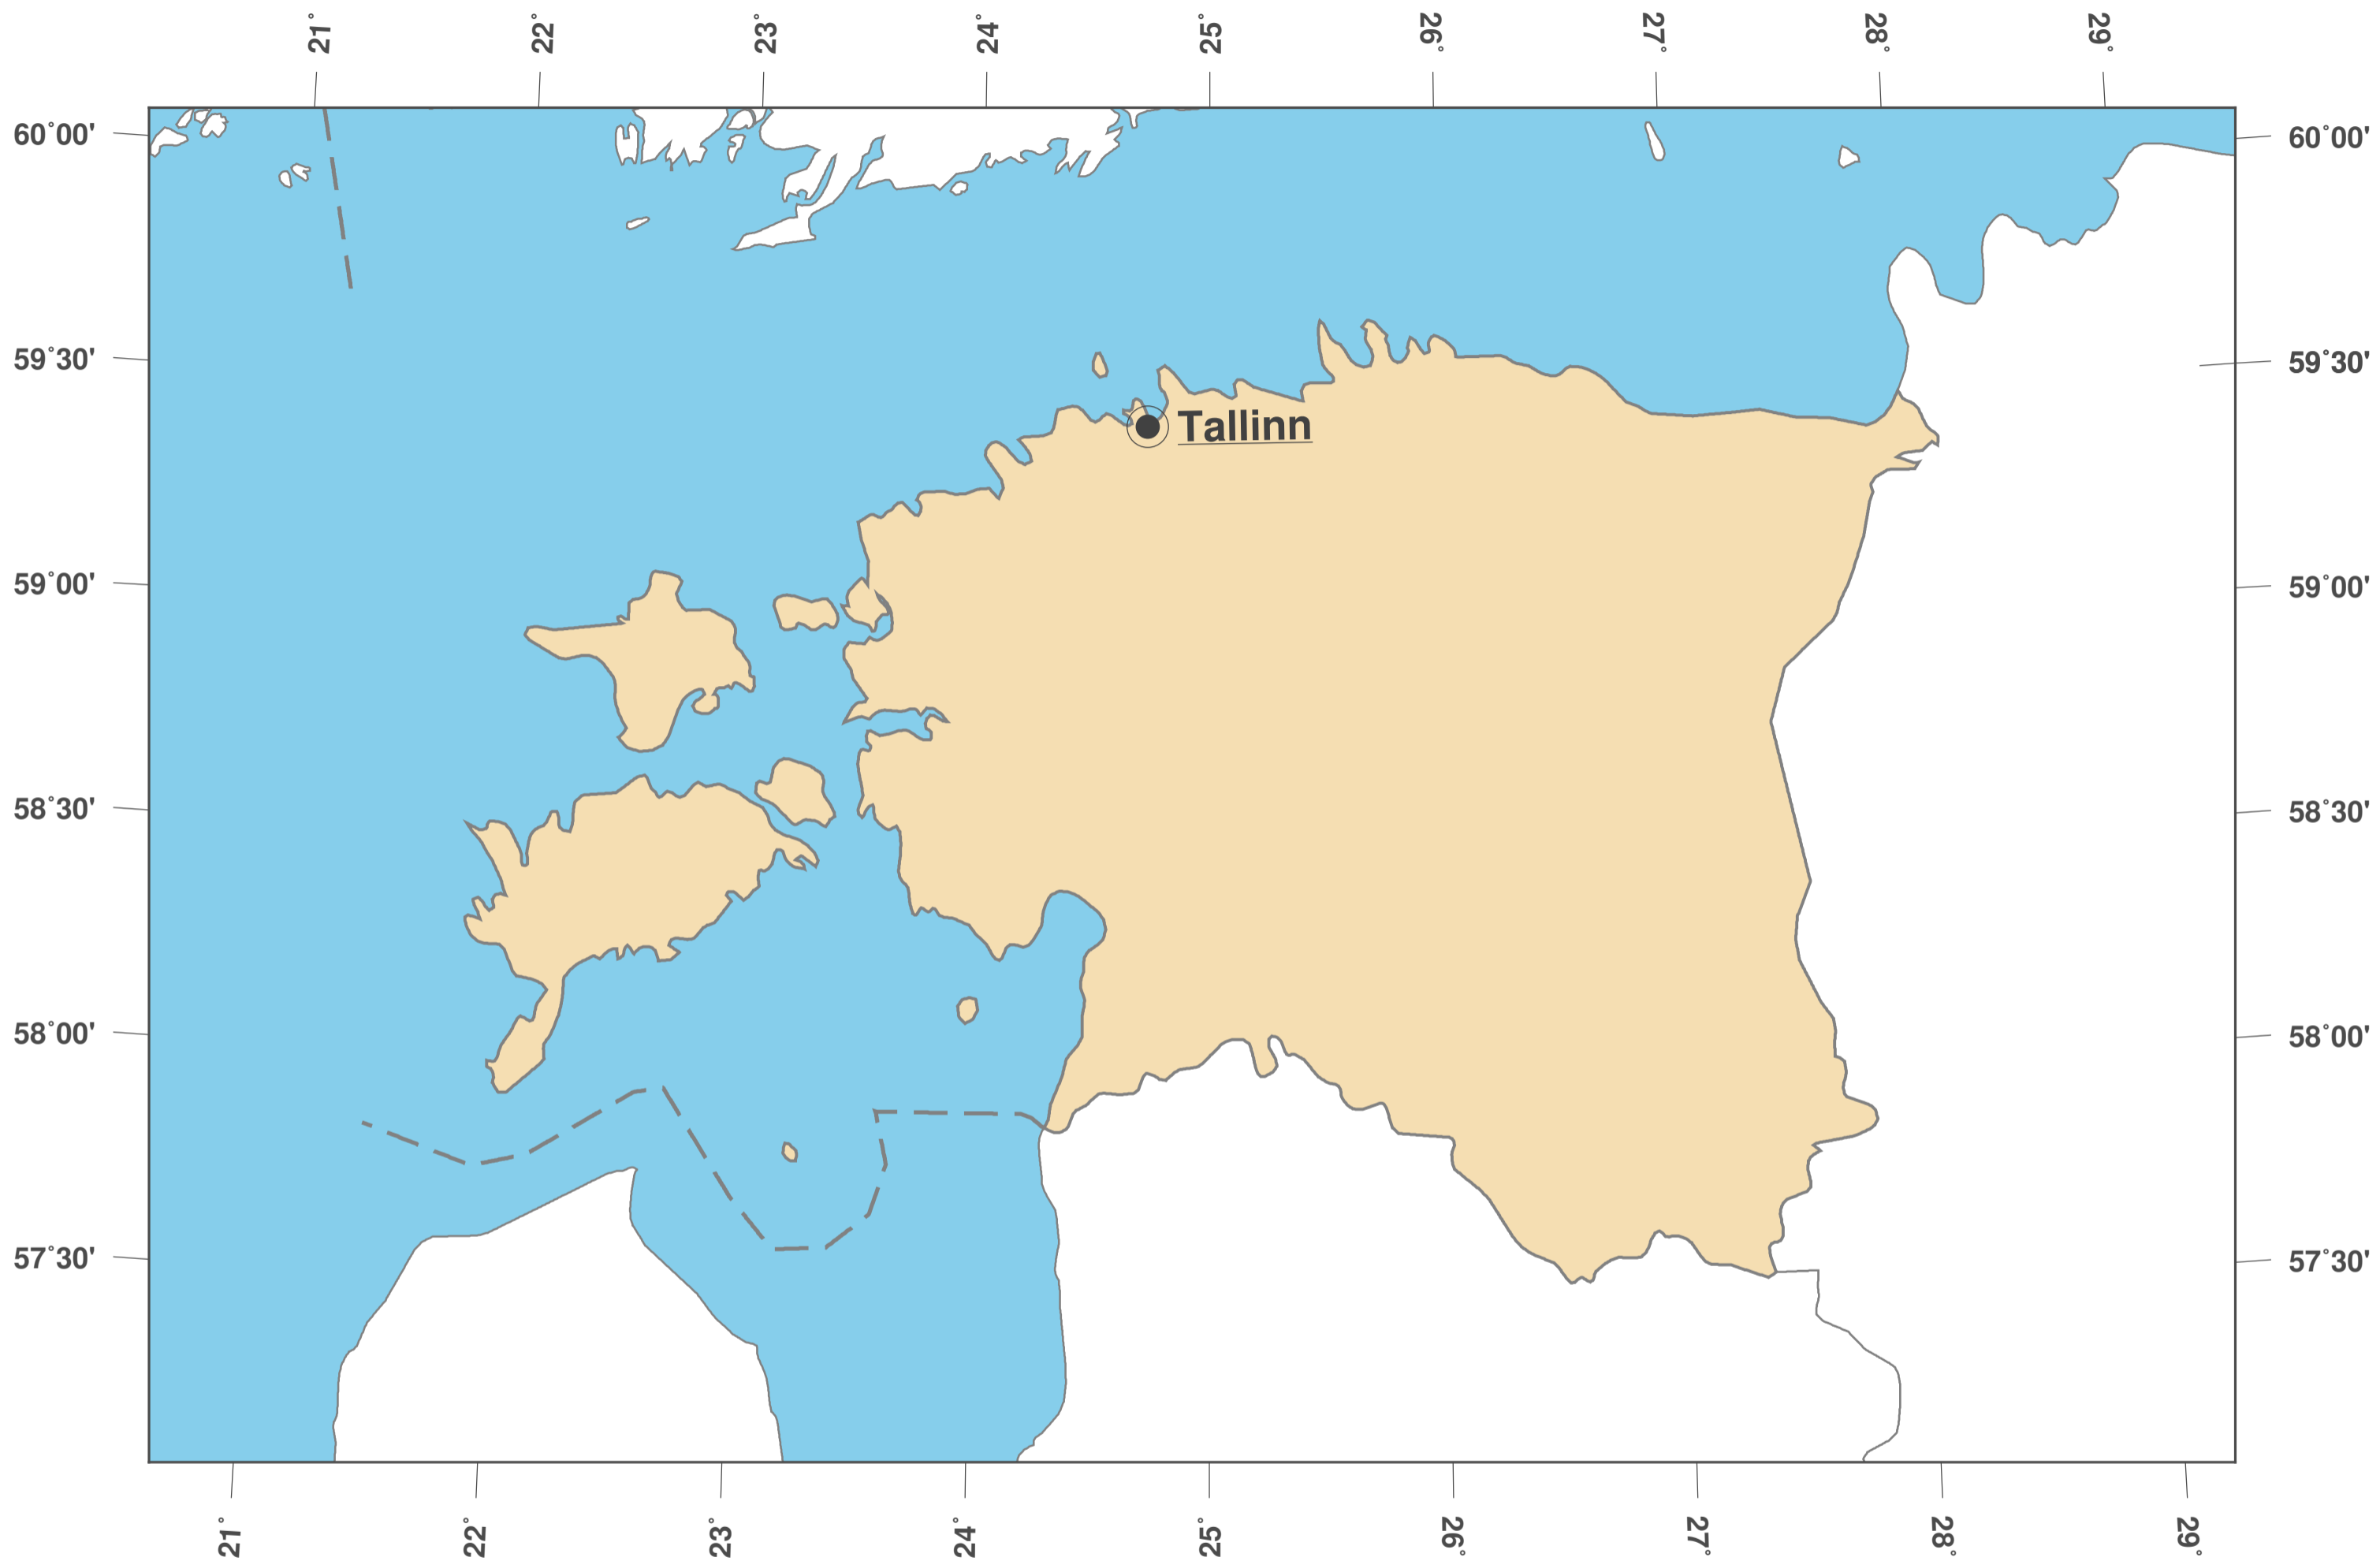

Estland (Reval): Umrisskarte II

**GINKGO
MAPS**

Karten-Lizenz:

Diese Landkarte ist lizenziert unter der CC-BY-3.0 (<http://creativecommons.org/licenses/by/3.0/deed.de>). Bitte das GinkgoMaps-Projekt als Quelle zitieren und darauf verlinken (<http://www.ginkgomaps.com>).

Parameter und verwendete Daten:

Karten Projektion: Lambert (flächentreu); Zentrum: lat 58.6° lon 25.02°; Vektordaten: politische Ländergrenzen aus Natural Earth von <http://www.naturalearthdata.com>