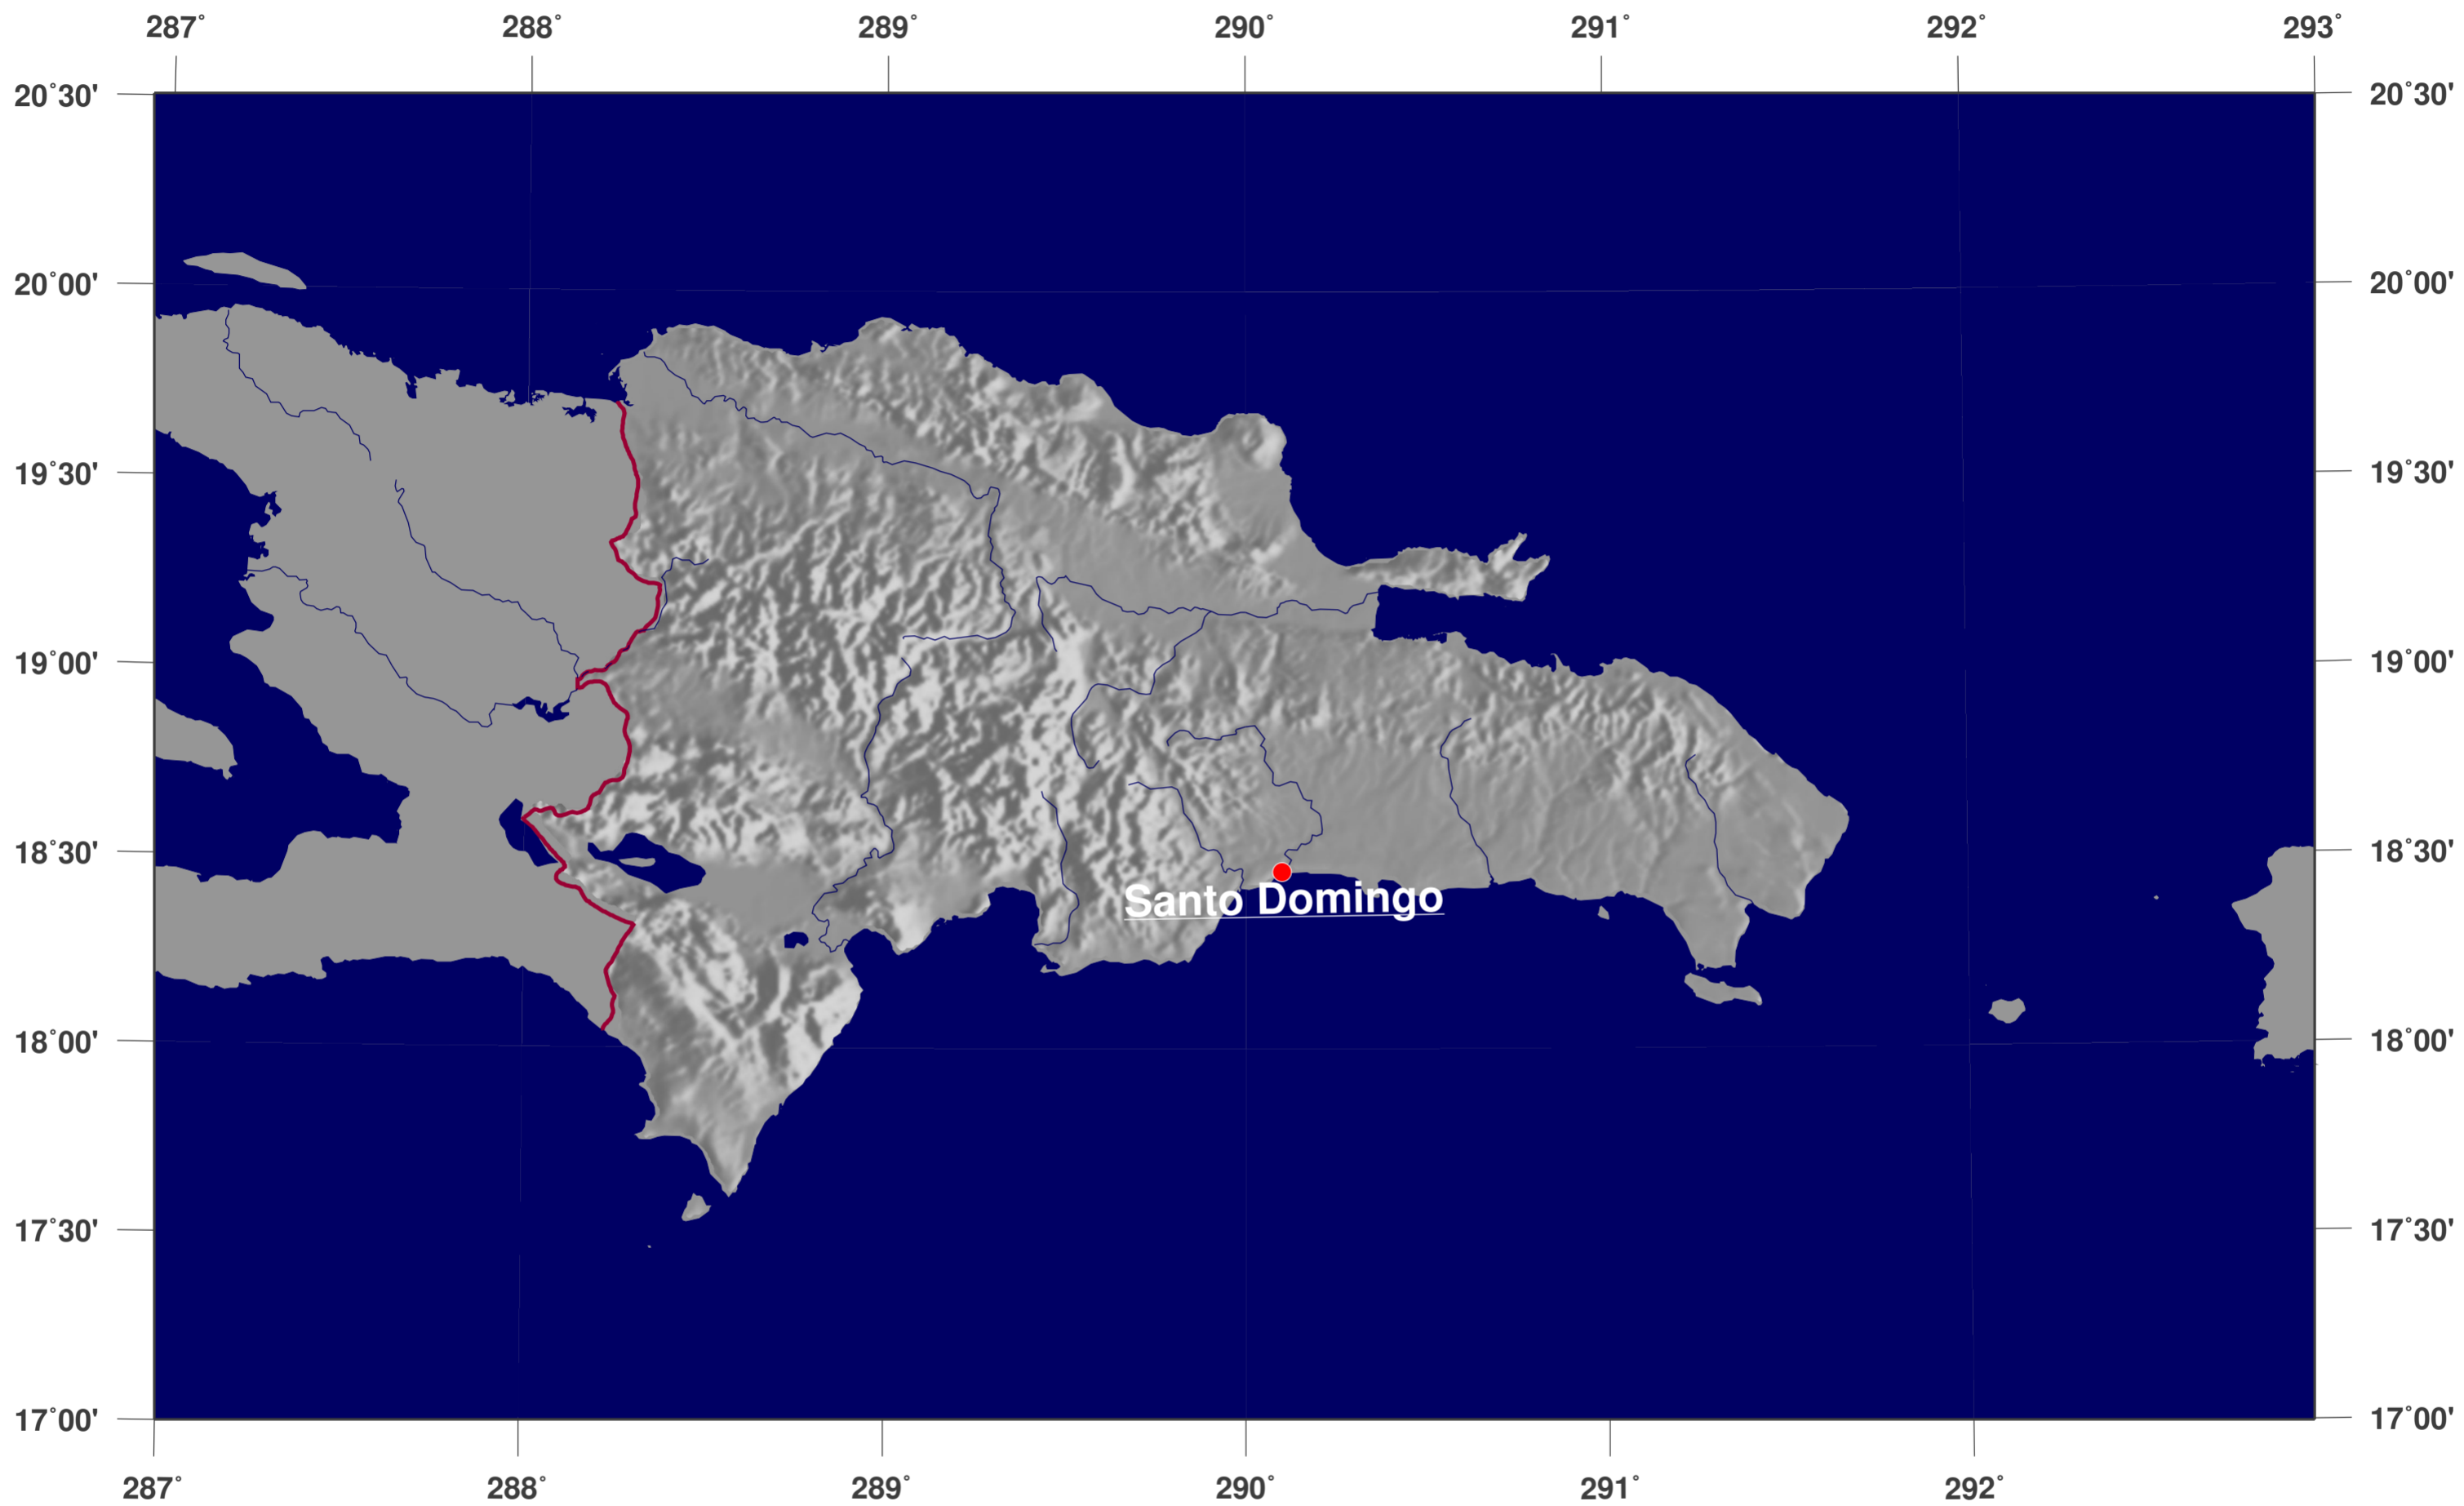

Dominikanische Republik: Schattierte Reliefkarte

**GINKGO
MAPS**

Karten-Lizenz:

Diese Landkarte ist lizenziert unter der Creative Commons Attribution 3.0 Licence (<http://creativecommons.org/licenses/by/3.0/>). Bitte das GinkgoMaps-Projekt als Quelle zitieren bzw. darauf verlinken (<http://www.ginkgomaps.com>).

Parameter und verwendete Daten:

Karten Projektion: Lambert (flächentreu); Zentrum: lat 18.74°; lon -70.16°; Vektordaten: GSHHS und politische Ländergrenzen aus GMT (gmt.soest.hawaii.edu); Rasterdaten: 30sec DTM-Kombination von GTOPO30, ICBAO, TOP06.2 und ETOPO5 hergestellt von Geoware (<http://www.geoware-online.com>)