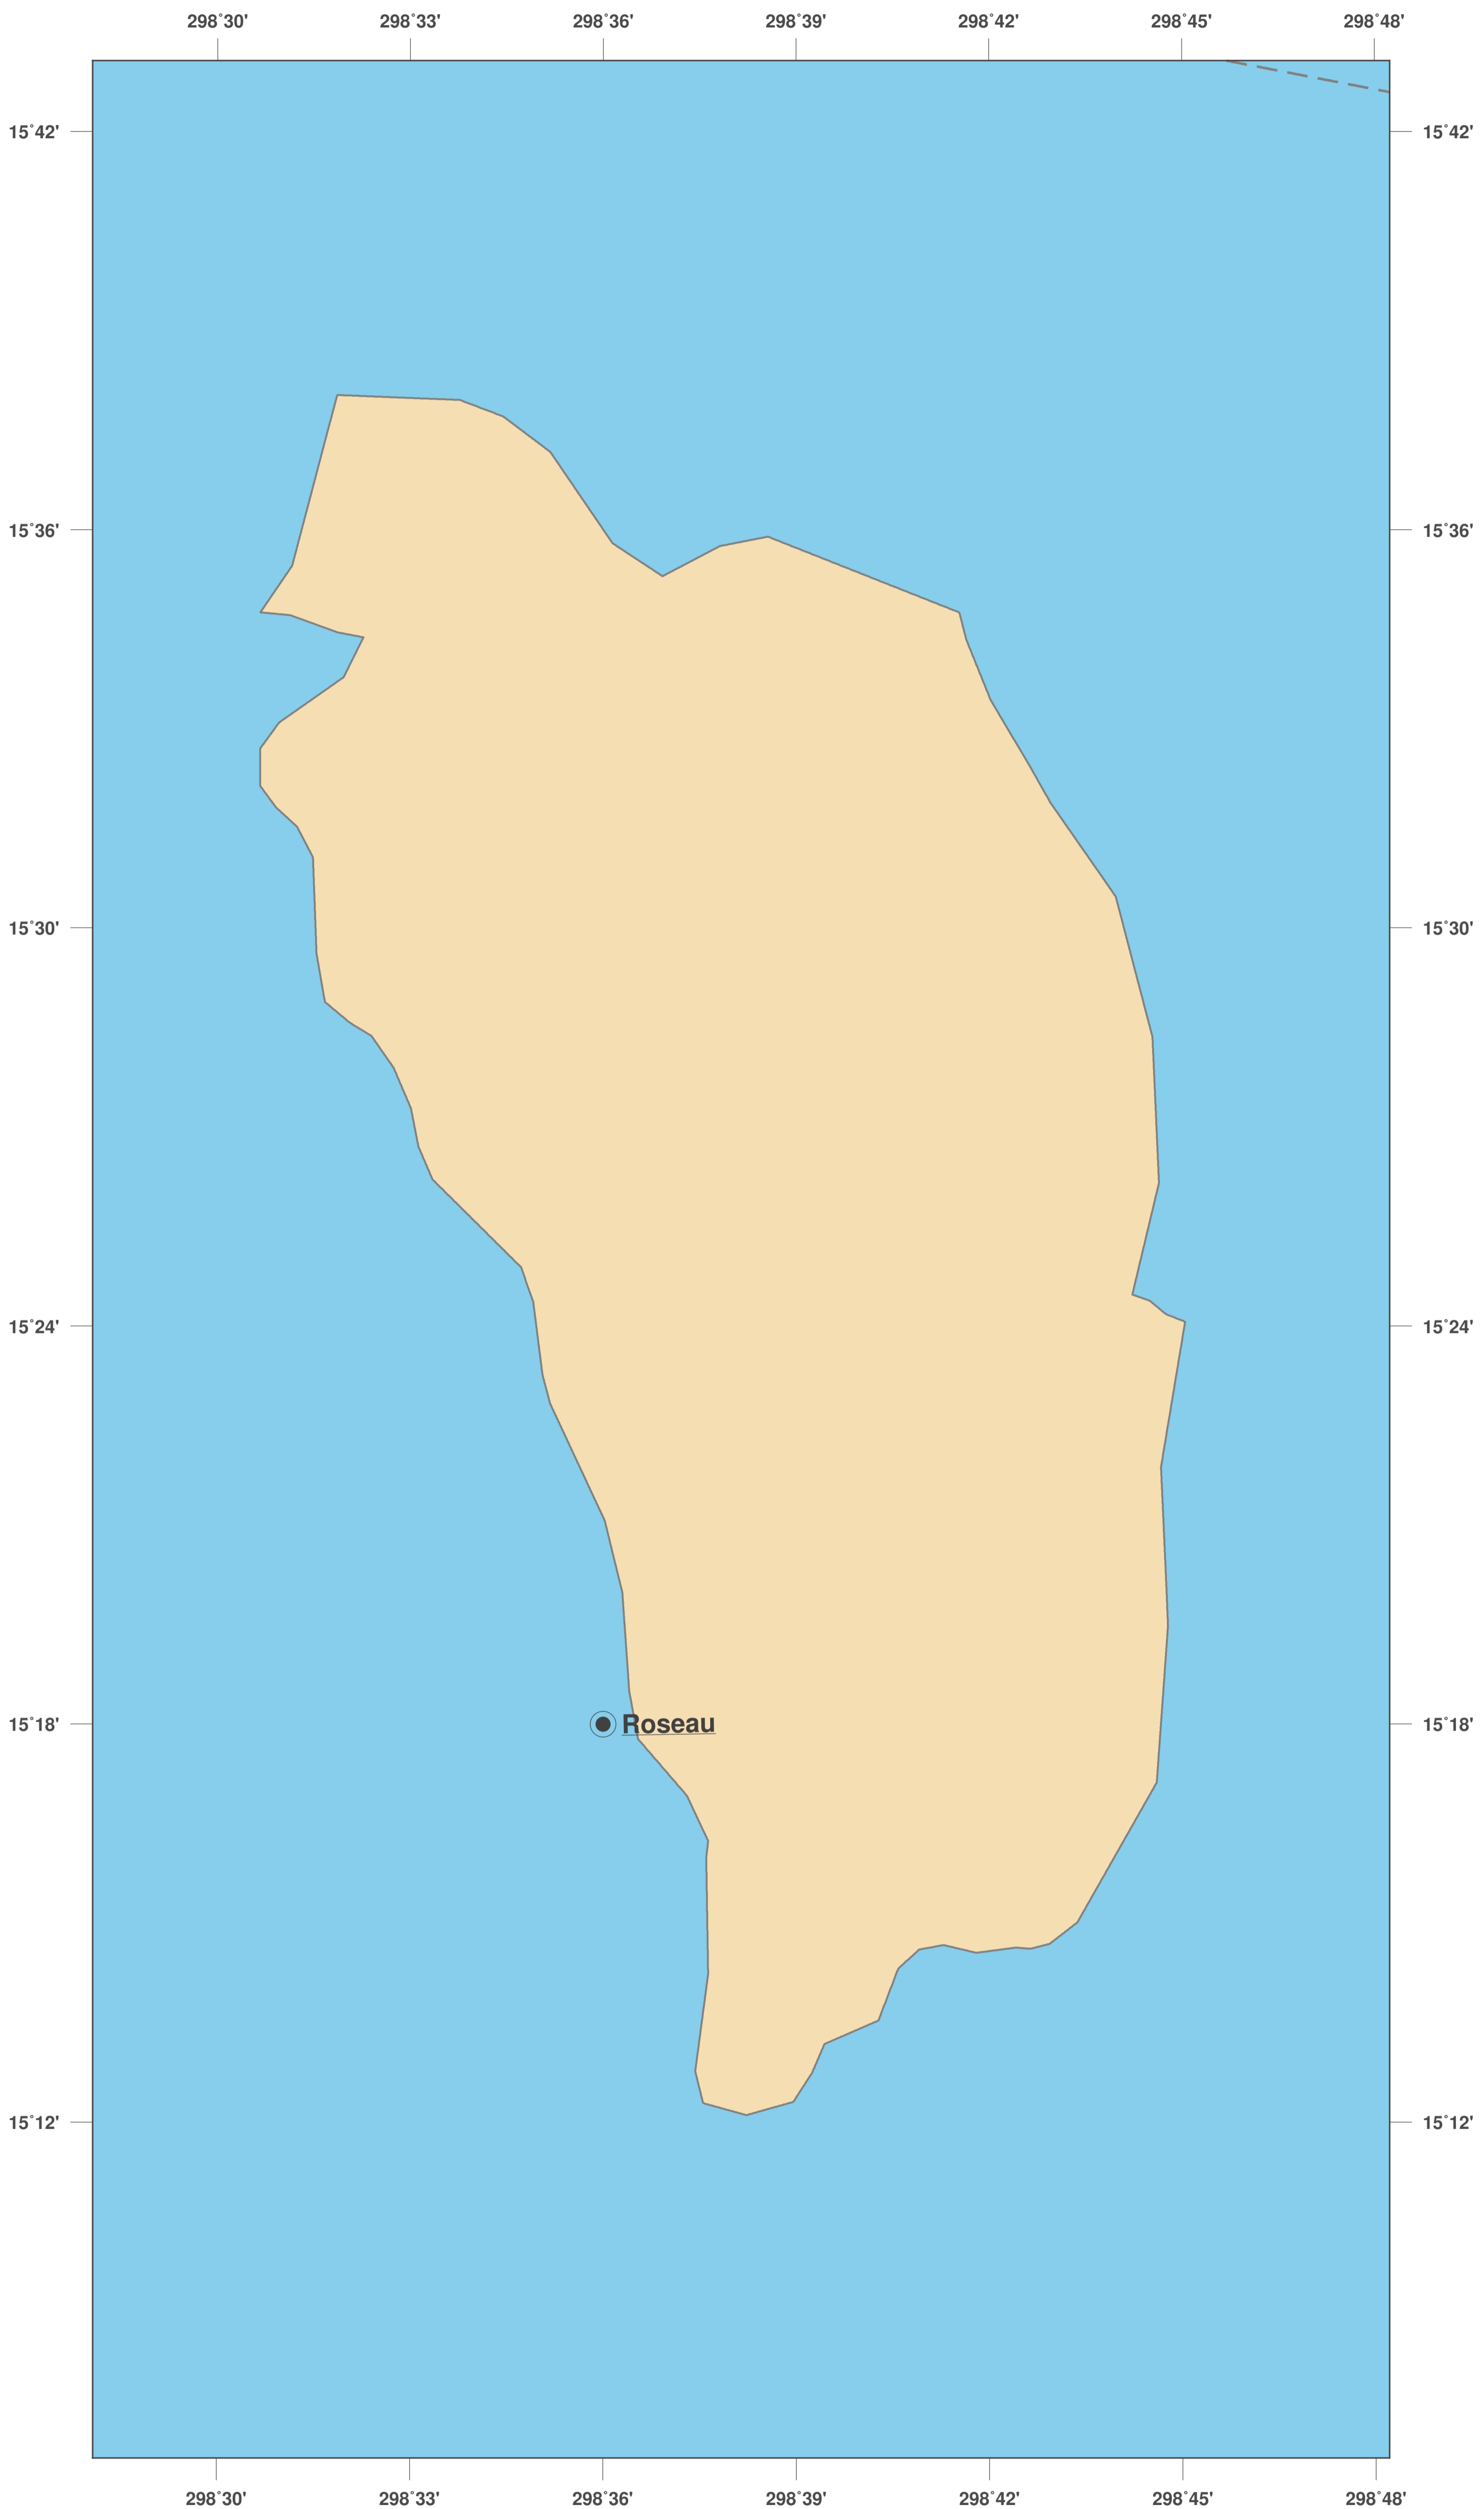

Dominica: Umrisskarte II

**GINKGO
MAPS**

Karten-Lizenz:

Diese Landkarte ist lizenziert unter der CC-BY-3.0 (<http://creativecommons.org/licenses/by/3.0/deed.de>). Bitte das GinkgoMaps-Projekt als Quelle zitieren und darauf verlinken (<http://www.ginkgomaps.com>).

Parameter und verwendete Daten:

Karten Projektion: Lambert (flächentreu); Zentrum: lat 15.42° lon -61.36°; Vektordaten: politische Ländergrenzen aus Natural Earth von <http://www.naturalearthdata.com>