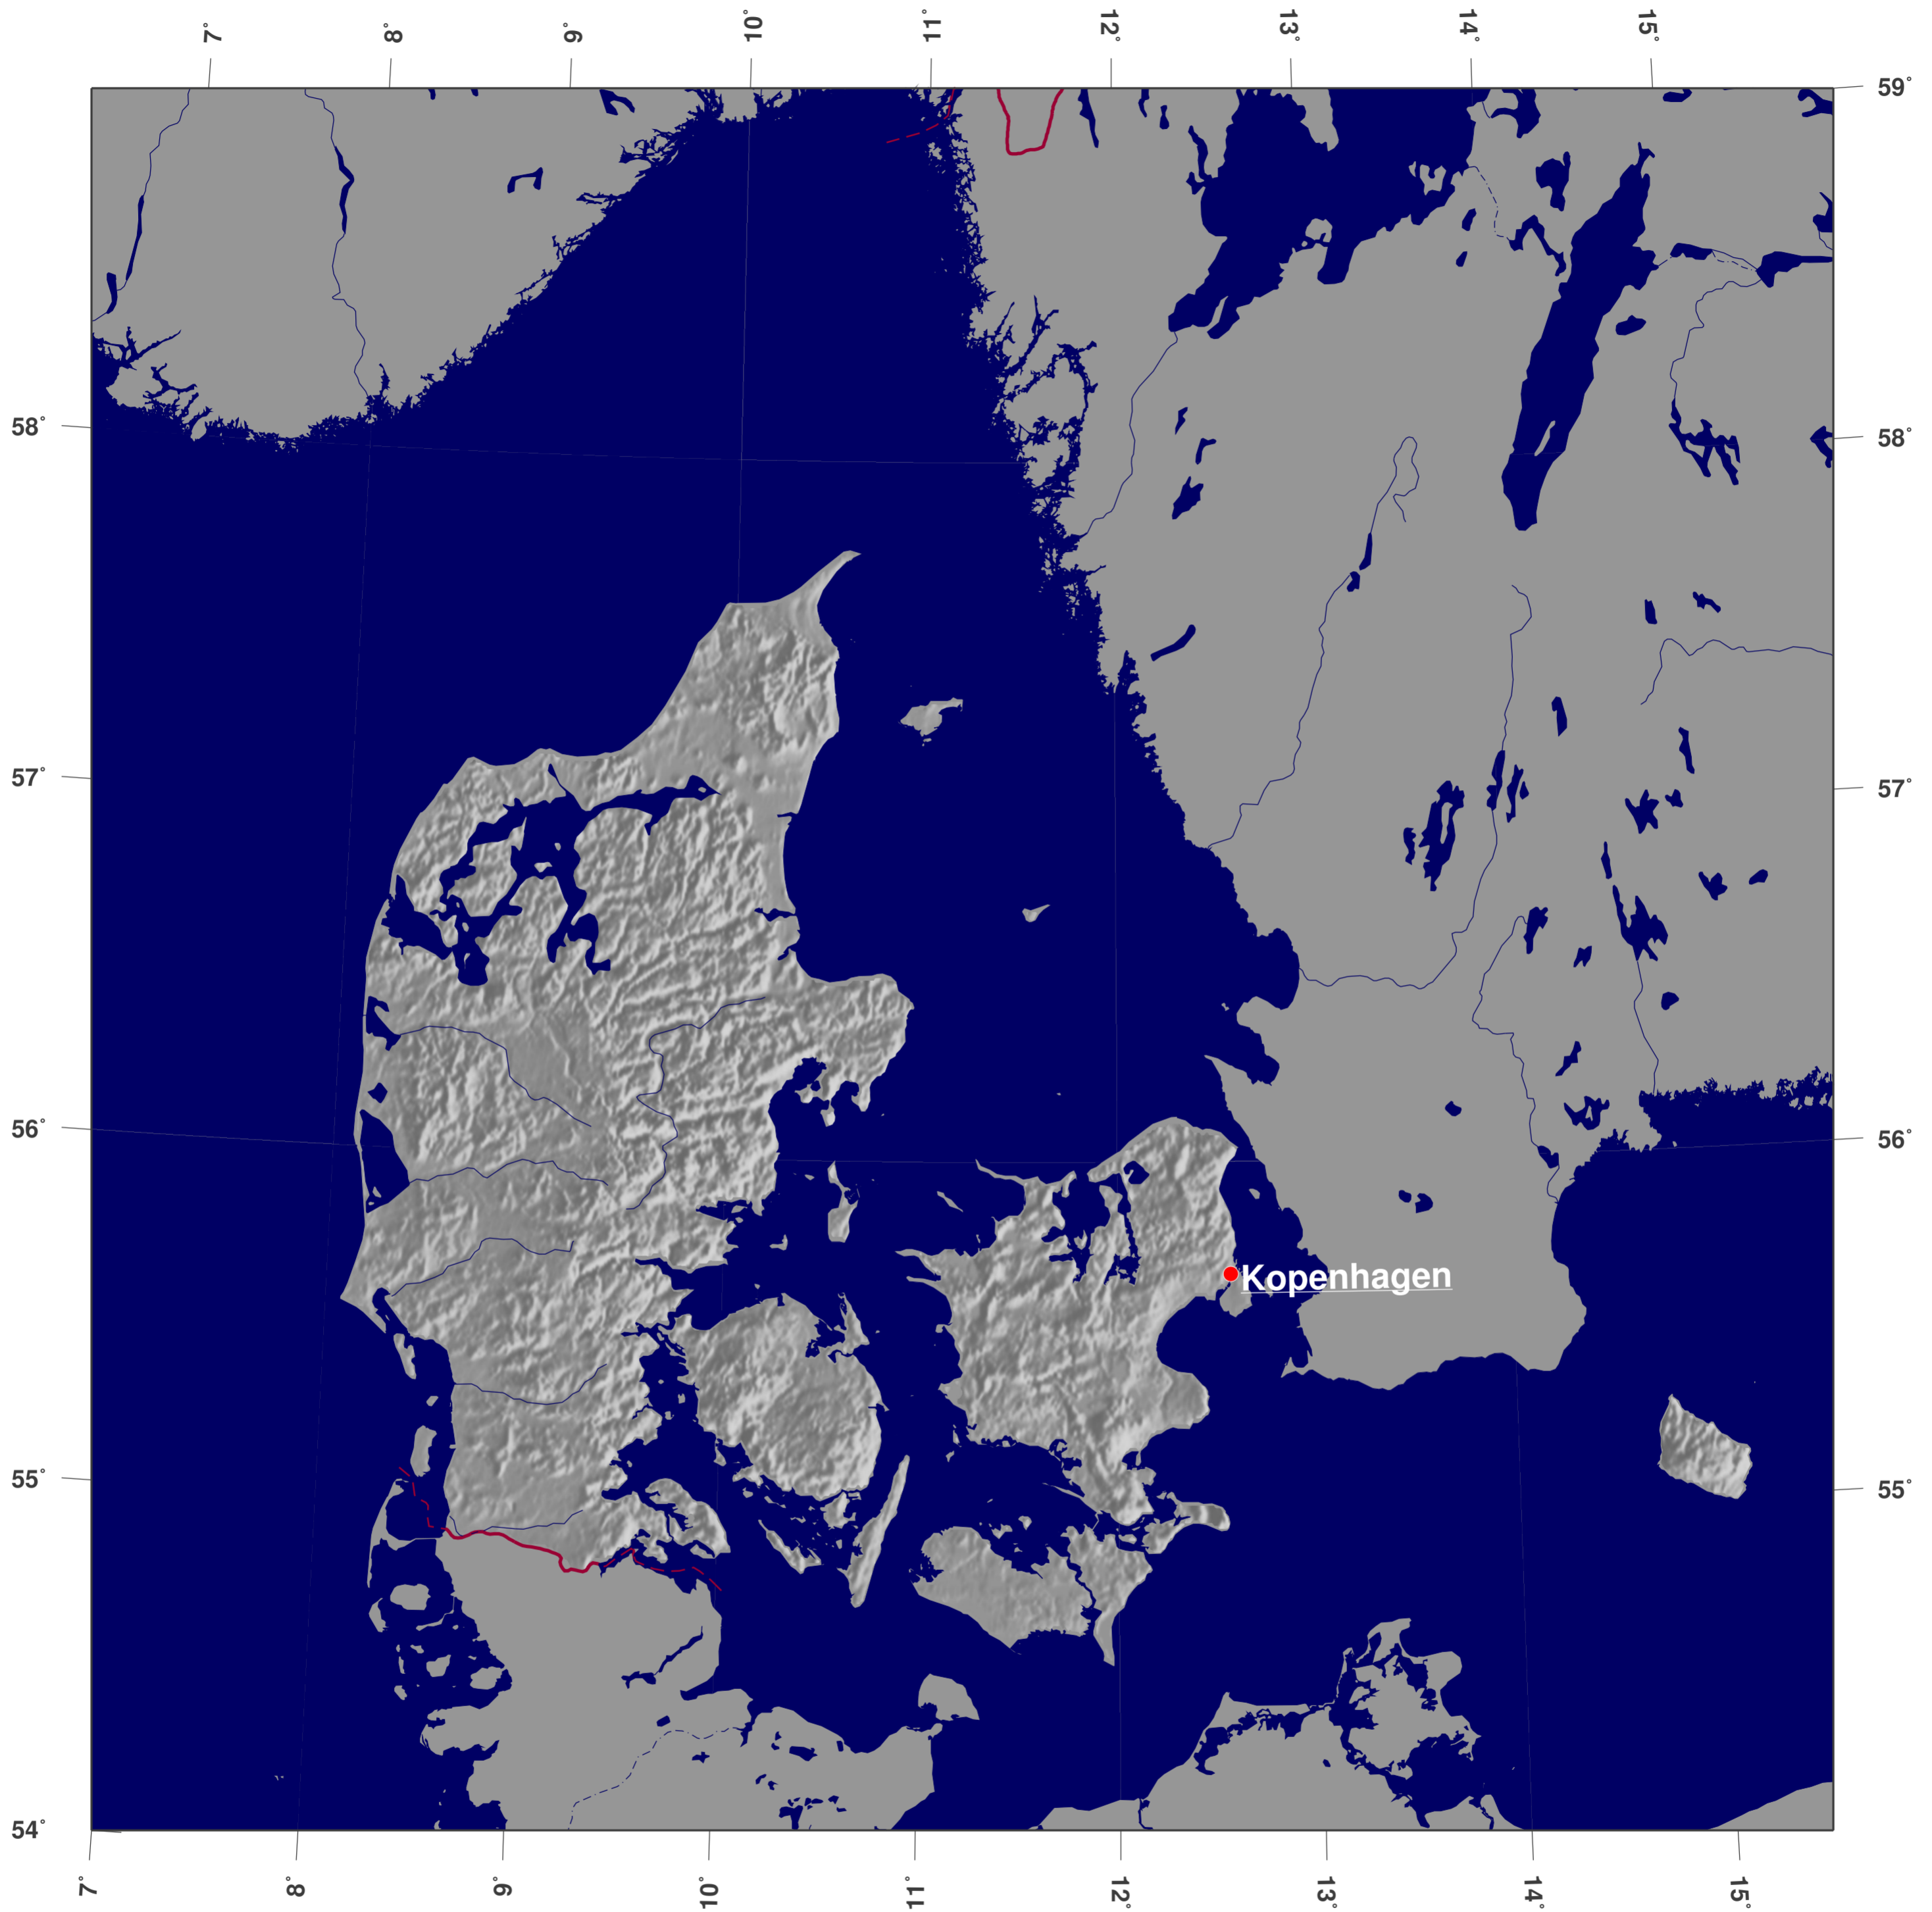

Dänemark: Schattierte Reliefkarte

**GINKGO
MAPS**

Karten-Lizenz:

Diese Landkarte ist lizenziert unter der Creative Commons Attribution 3.0 Licence (<http://creativecommons.org/licenses/by/3.0/>). Bitte das GinkgoMaps-Projekt als Quelle zitieren bzw. darauf verlinken (<http://www.ginkgomaps.com>).

Parameter und verwendete Daten:

Karten Projektion: Lambert (flächentreu); Zentrum: lat 56.16°; lon 11.62°; Vektordaten: GSHHS und politische Ländergrenzen aus GMT (gmt.soest.hawaii.edu); Rasterdaten: 30sec DTM-Kombination von GTOPO30, ICBAO, TOPO6.2 und ETOPO5 hergestellt von Geoware (<http://www.geoware-online.com>)